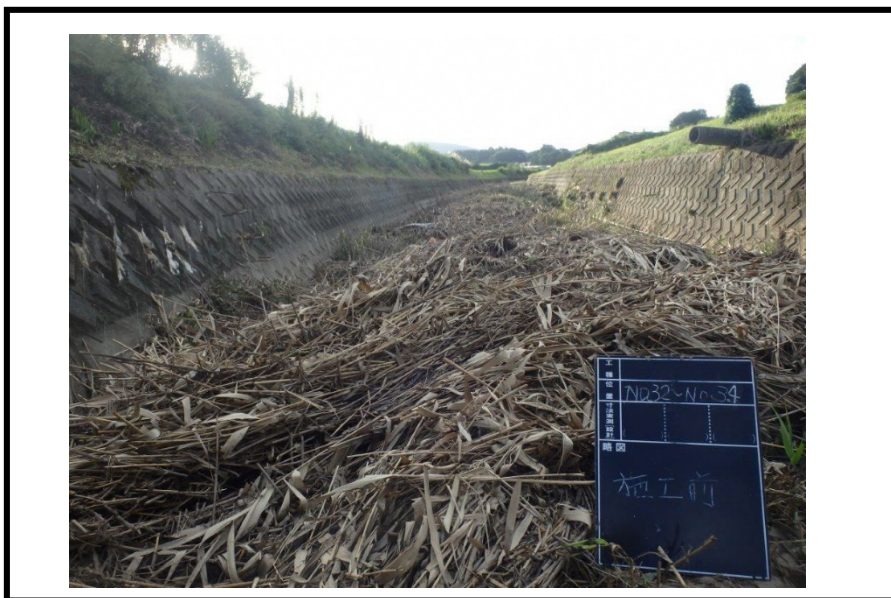

河道掘削工 施工前・竣工写真 【 牧野川筋 田村市滝根町菅谷地内 】

施 工 前

竣 工

施 工 前

竣 工