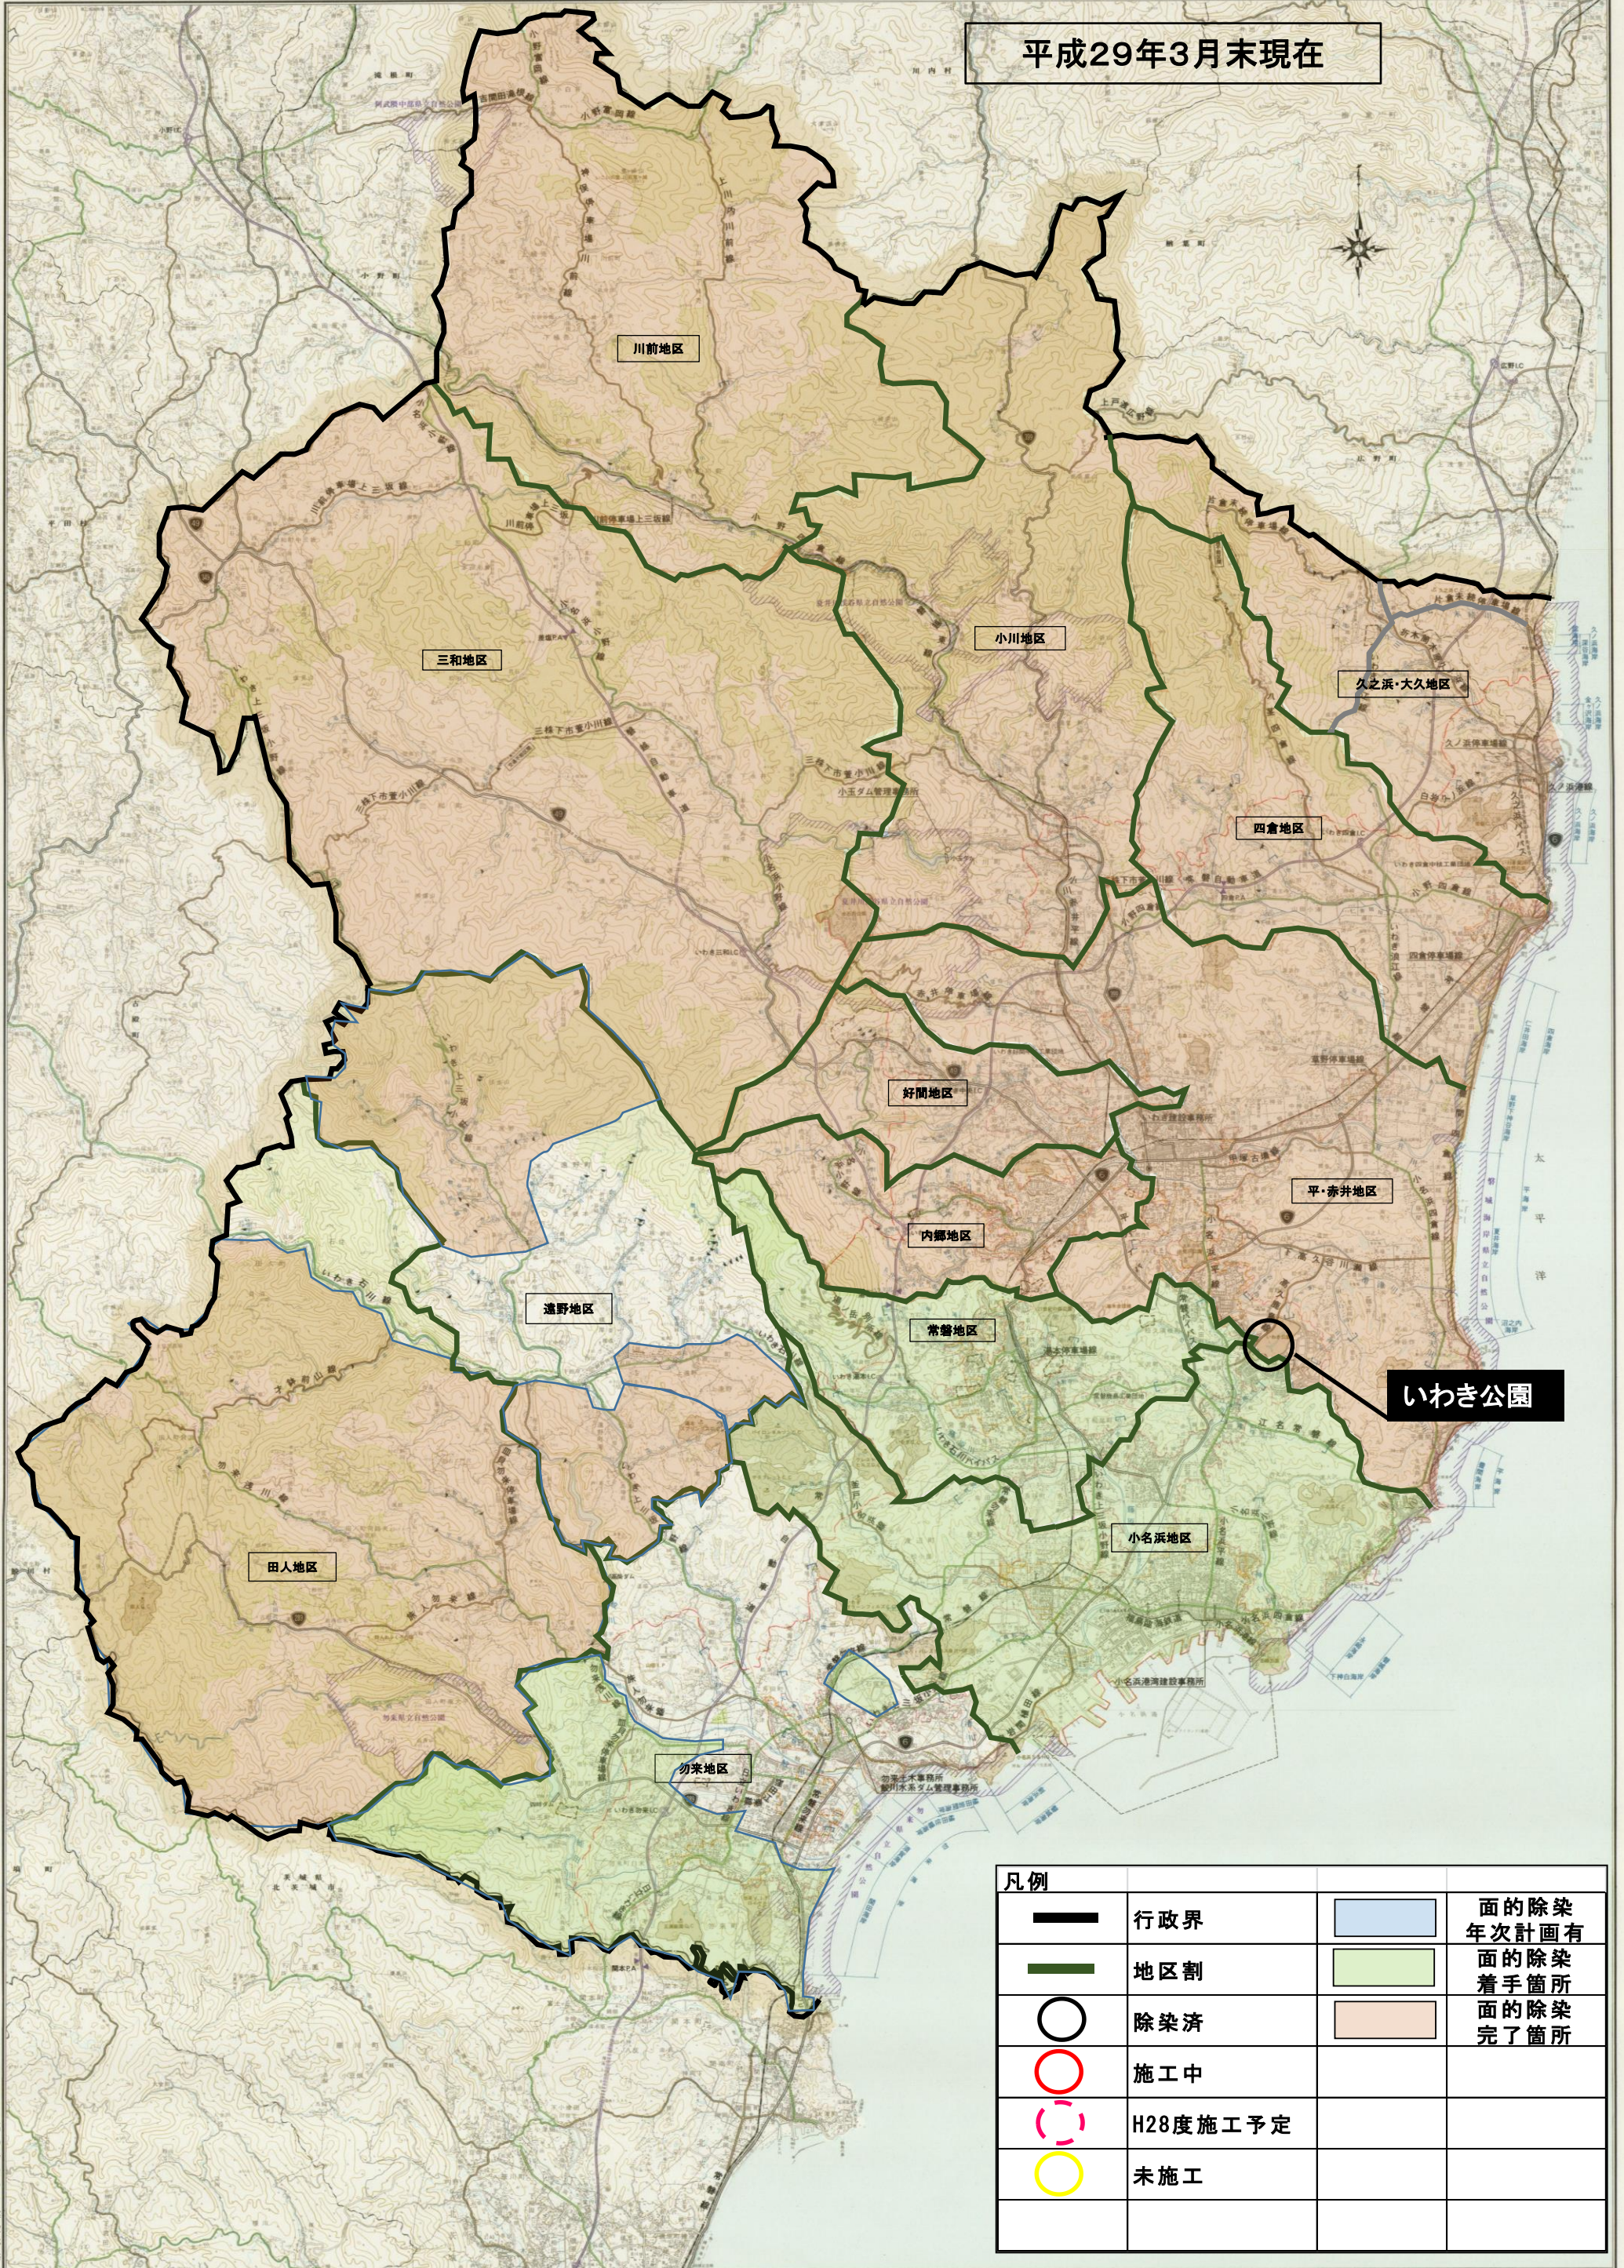

福島県いわき建設事務所管内図

平成29年3月末現在

凡例			
	行政界		面の除染 年次計画有
	地区割		面の除染 着手箇所
	除染済		面の除染 完了箇所
	施工中		
	H28度施工予定		
	未施工		