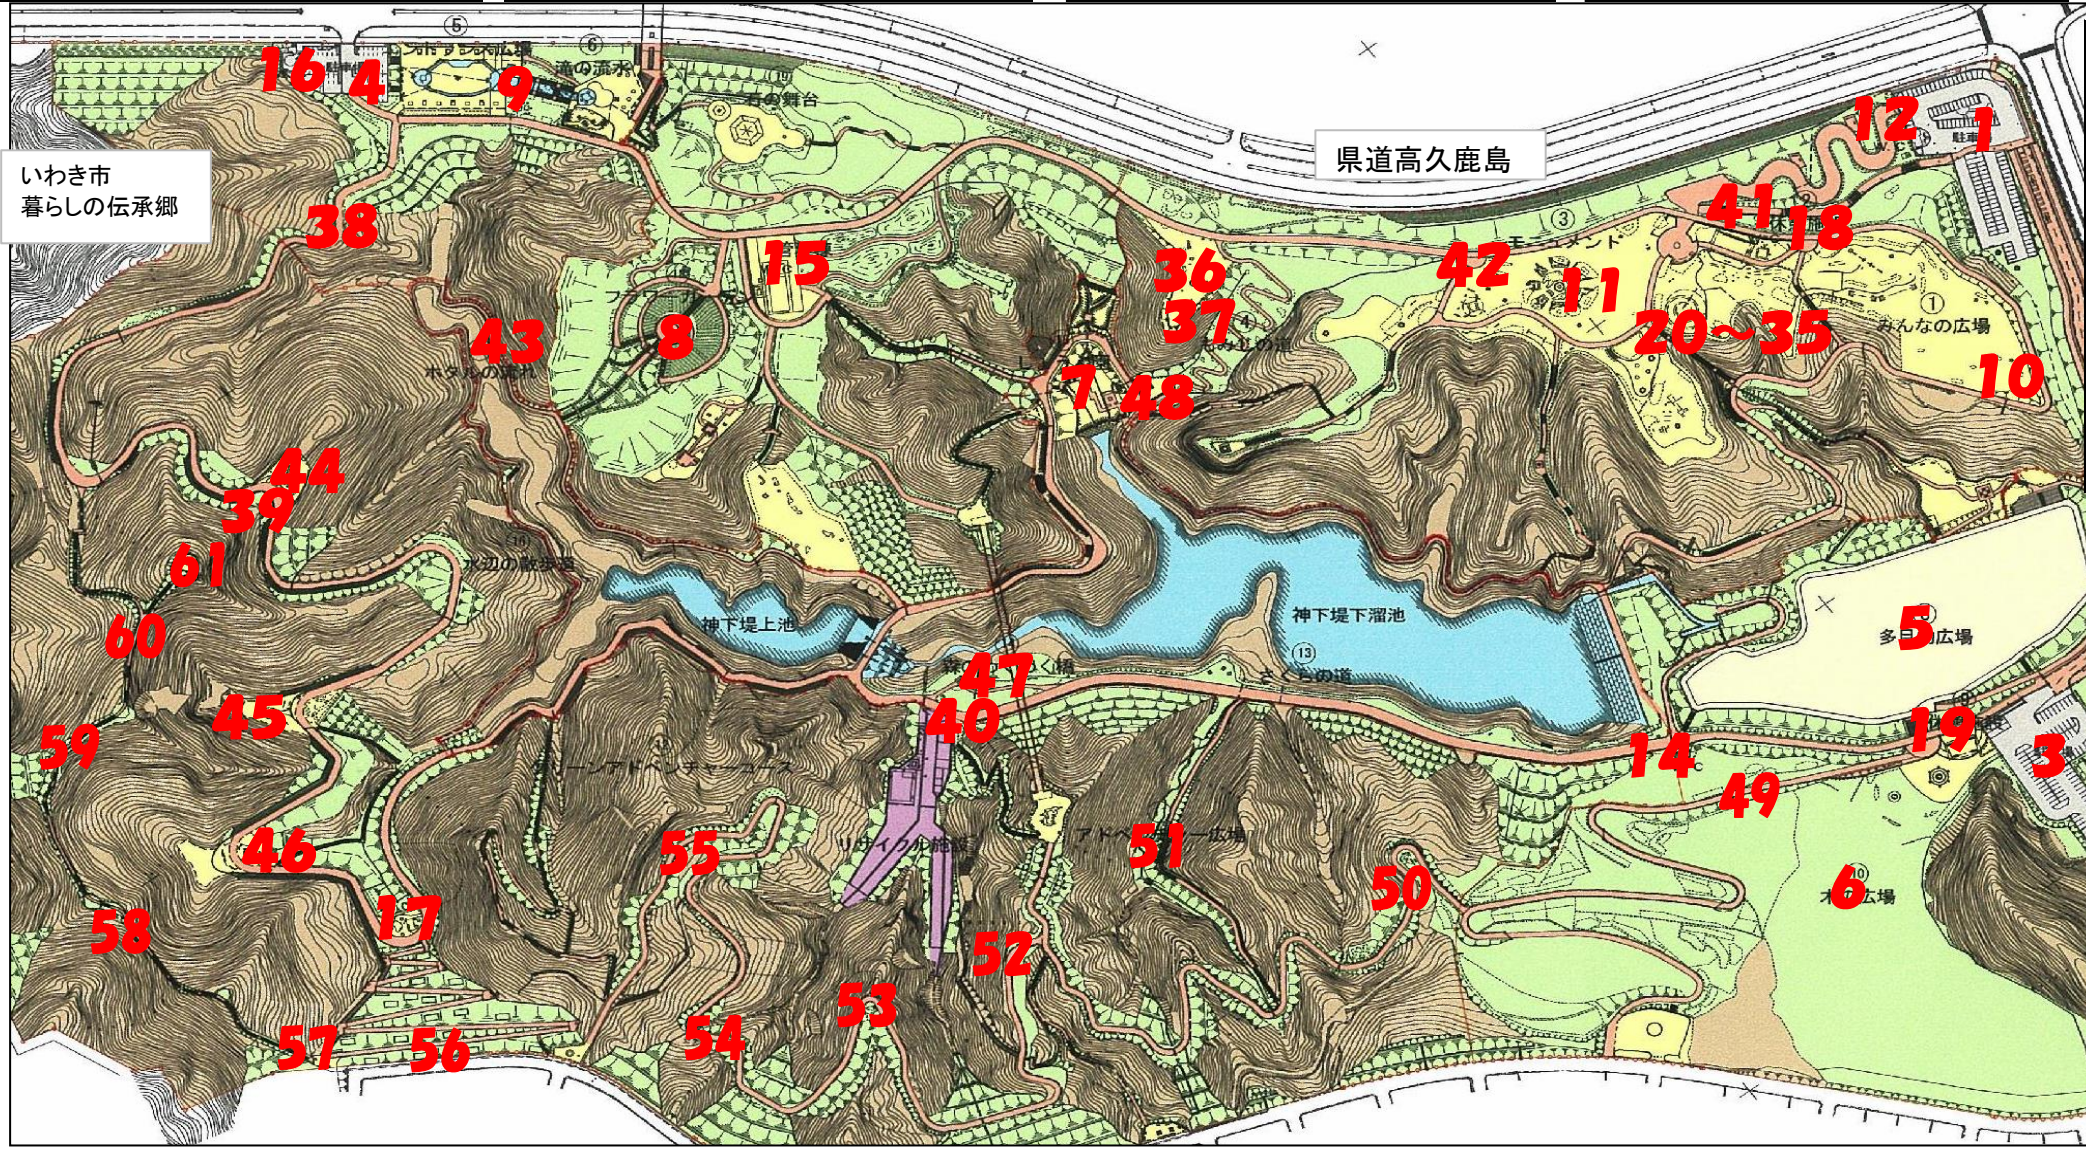

県営いわき公園における放射線測定結果

公園名 : 県営いわき公園
 測定年月日 : 平成26年9月29日
 測定高 : 地上高50cm

空間線量率	No	施設名	1点計測値 (μ Sv/h)	No	施設名	1点計測値 (μ Sv/h)	No	施設名	1点計測値 (μ Sv/h)	No	施設名	1点計測値 (μ Sv/h)			
	1	駐車場	0.130	12	トイレ	0.089	22	ブラウニーハウス	0.148	32	馬飛び	0.148	43	園路6	0.353
	2	駐車場	0.103	13	トイレ	0.088	23	にんじゃわたり	0.135	33	リンポーダンス	0.130	44	あづまや1	0.312
	3	駐車場	0.122	14	トイレ	0.132	24	あやとりネット	0.148	34	フタバスキリュウ	0.081	45	あづまや2	0.410
	4	駐車場	0.130	15	トイレ	0.104	25	乗馬シーソー	0.132	35	アンモナイト	0.096	46	あづまや3	0.208
	5	多目的広場	0.095	16	トイレ	0.133	26	コンビネーション	0.154	36	すべり台	0.177	47	あづまや4	0.182
	6	木の広場	0.120	17	トイレ	0.154	27	コンビネーションミニ	0.149	37	スプリング	0.165	48	あづまや5	0.174
	7	しょうぶ園	0.164	18	休憩施設1	0.093	28	ぐらぐらトンネル	0.188	38	園路1	0.225	49	園路7	0.175
	8	フラワーガーデン	0.142	19	休憩施設2	0.112	29	ベントステップ	0.147	39	園路2	0.247	50	園路8	0.109
	9	エントランス	0.107	20	樹幹の冒険館(地面)	0.141	30	ジャンプビーム(地面)	0.112	40	園路3	0.160	51	園路9	0.214
10	みんなの広場	0.234		樹幹の冒険館	0.101		ジャンプビーム	0.101	41	園路4	0.102	52	園路10	0.180	
11	モニュメント広場	0.108	21	丸太下り	0.174	31	まるたトンネル	0.169	42	園路5	0.108	53	園路11	0.120	

No	施設名	1点計測値 (μ Sv/h)
54	園路12	0.123
55	園路13	0.218
56	園路14	0.142
57	園路15	0.221
58	園路16	0.237
59	園路17	0.179
60	園路18	0.236
61	あづまや6	0.189