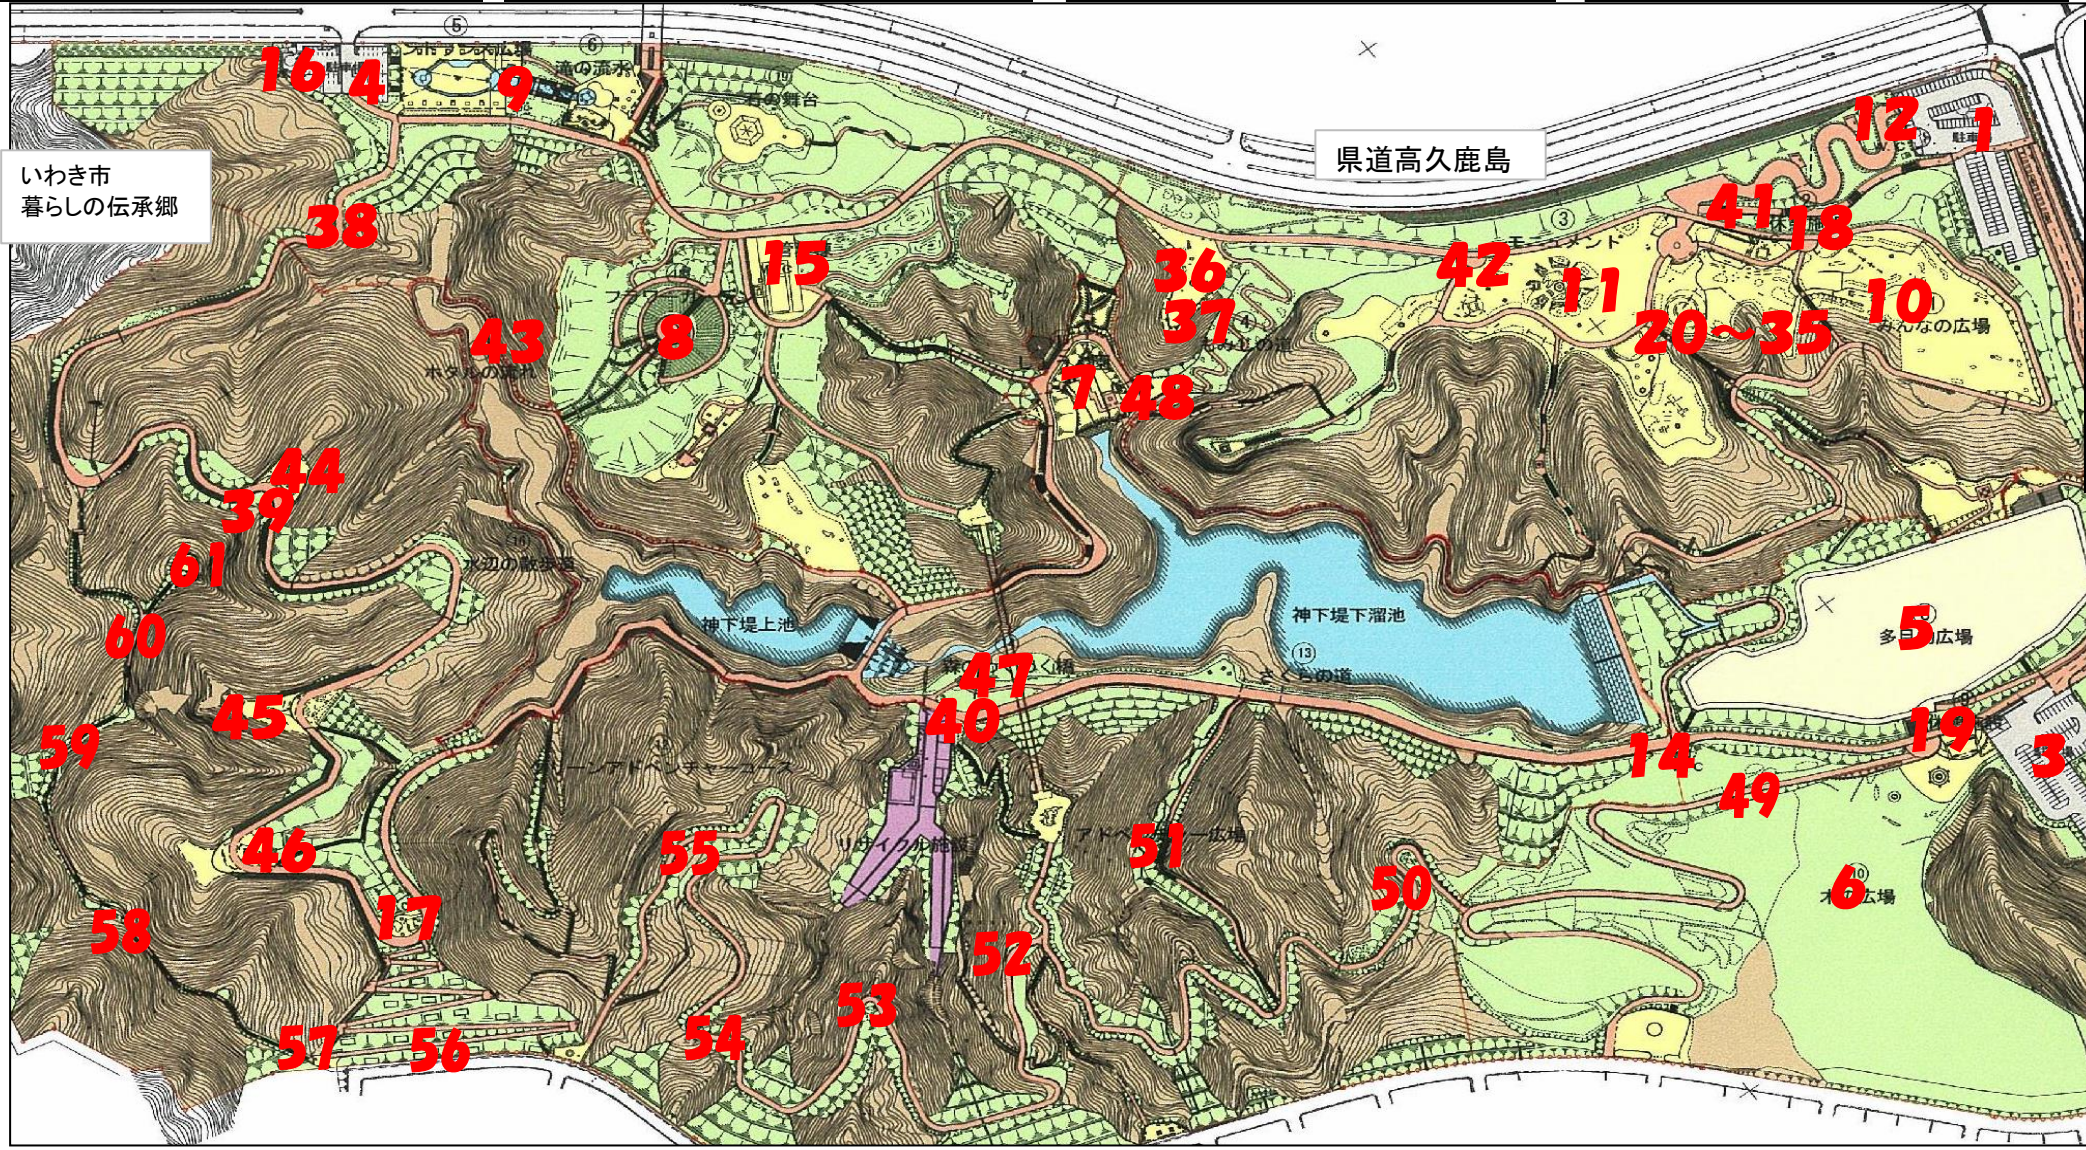

県営いわき公園における放射線測定結果

公園名 : 県営いわき公園
 測定年月日 : 平成26年7月30日
 測定高 : 地上高50cm

空間線量率	No	施設名	1点計測値 (μSv/h)	No	施設名	1点計測値 (μSv/h)	No	施設名	1点計測値 (μSv/h)	No	施設名	1点計測値 (μSv/h)			
	1	駐車場	0.137	12	トイレ	0.081	22	ブラウニーハウス	0.156	32	馬飛び	0.139	43	園路6	0.367
	2	駐車場	0.118	13	トイレ	0.079	23	にんじゃわたり	0.120	33	リンボーダンス	0.120	44	あづまや1	0.288
	3	駐車場	0.123	14	トイレ	0.144	24	あやとりネット	0.160	34	フタバスキュウ	0.080	45	あづまや2	0.438
	4	駐車場	0.140	15	トイレ	0.115	25	乗馬シーソー	0.133	35	アンモナイト	0.096	46	あづまや3	0.219
	5	多目的広場	0.101	16	トイレ	0.126	26	コンビネーション	0.164	36	すべり台	0.180	47	あづまや4	0.181
	6	木の広場	0.143	17	トイレ	0.175	27	コンビネーションミニ	0.149	37	スプリング	0.161	48	あづまや5	0.181
	7	しょうぶ園	0.167	18	休憩施設1	0.094	28	ぐらぐらトンネル	0.198	38	園路1	0.239	49	園路7	0.183
	8	フラワーガーデン	0.146	19	休憩施設2	0.102	29	ベントステップ	0.154	39	園路2	0.244	50	園路8	0.118
	9	エントランス	0.120	20	樹幹の冒険館(地面)	0.140	30	ジャンプビーム(地面)	0.099	40	園路3	0.149	51	園路9	0.218
10	みんなの広場	0.227		樹幹の冒険館	0.105		ジャンプビーム	0.097	41	園路4	0.098	52	園路10	0.194	
11	モニュメント広場	0.109	21	丸太下り	0.193	31	まるたトンネル	0.177	42	園路5	0.112	53	園路11	0.131	

No	施設名	1点計測値 (μSv/h)
54	園路12	0.144
55	園路13	0.213
56	園路14	0.132
57	園路15	0.232
58	園路16	0.206
59	園路17	0.177
60	園路18	0.224
61	あづまや6	0.196