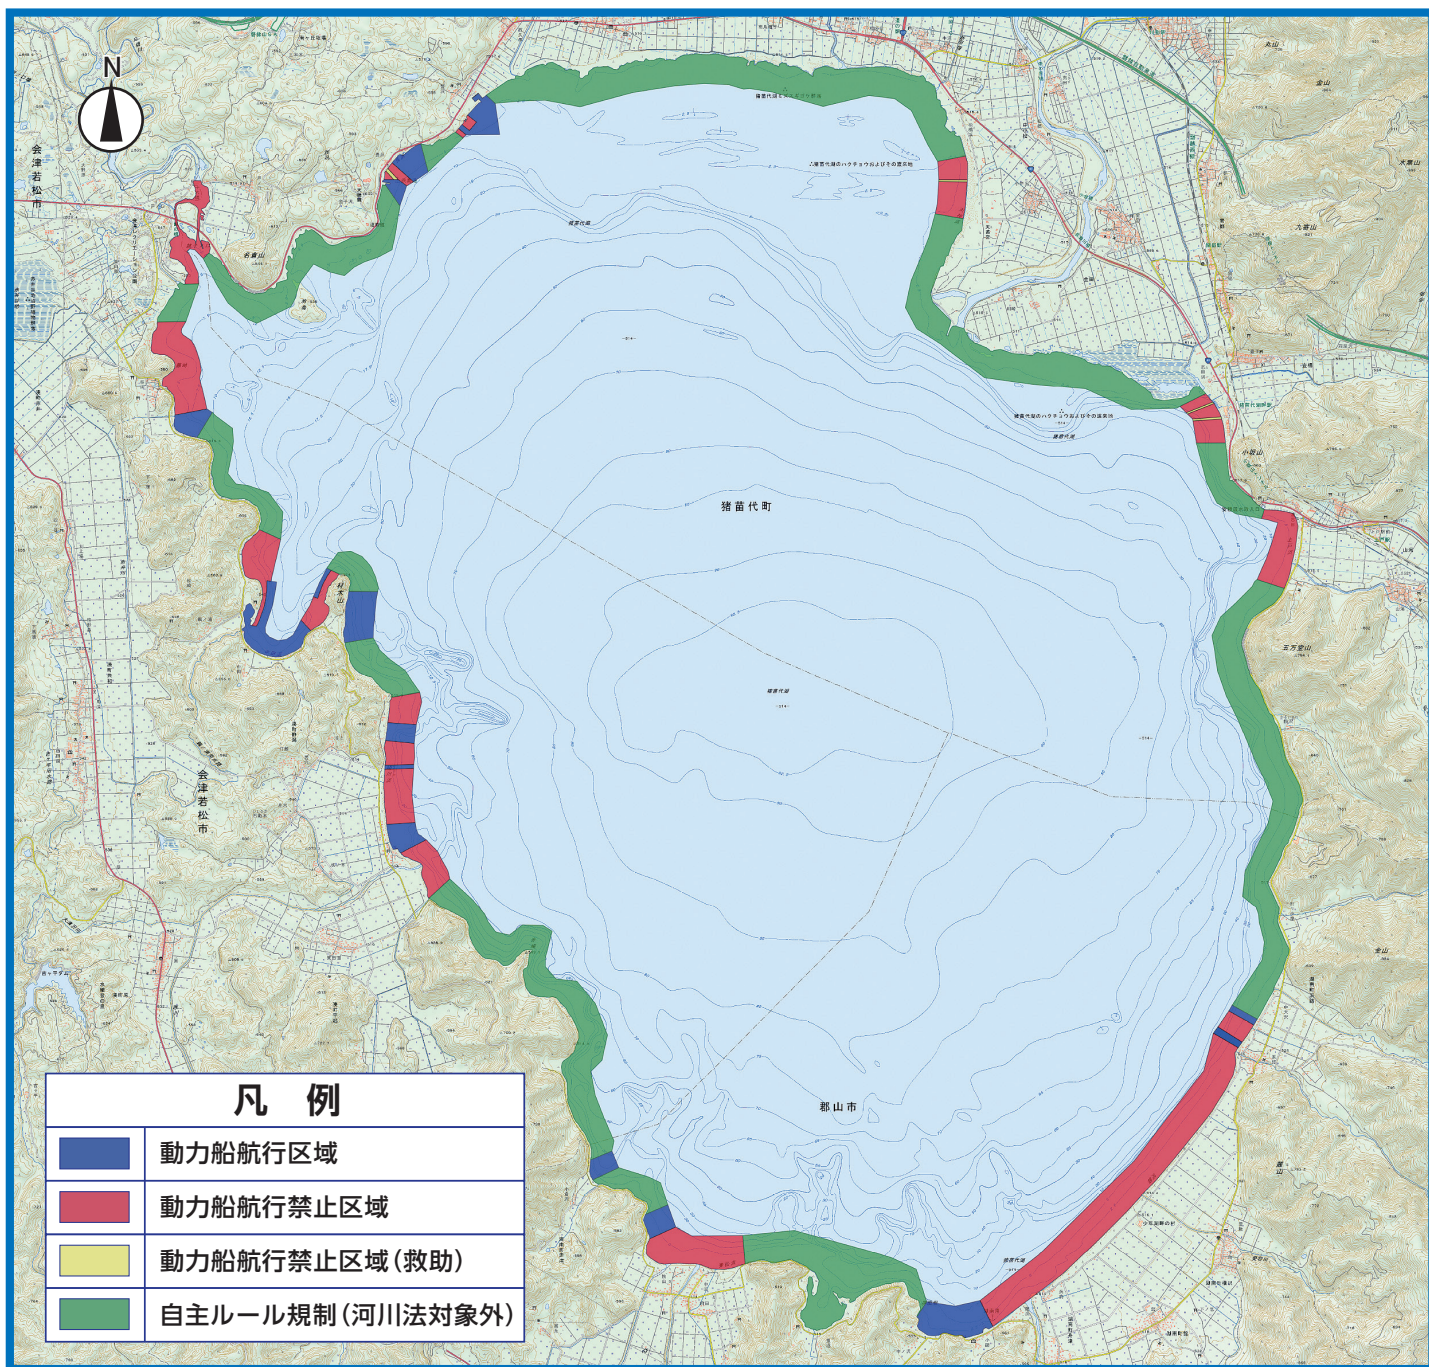

# 令和6年7月1日から猪苗代湖を 利用する水上バイクやモーターボート等の 航行区域が規制されます

◎湖水を安全に利活用していただくため、河川法により、水上バイクやモーターボート等の動力船をはじめ、カヌーや手漕ぎボート等の動力を持たない船舶(非動力船)も含めたすべての船舶を対象に利用方法及び区域を定めておりますので遵守ください。

◎違反した場合は、30万円以下の罰金が科せられます。

●遊漁される方は、一部の区域・期間を除き、規制の対象外です。

●規制の内容などは、下記より福島県土木部河川計画課のホームページで確認ください。