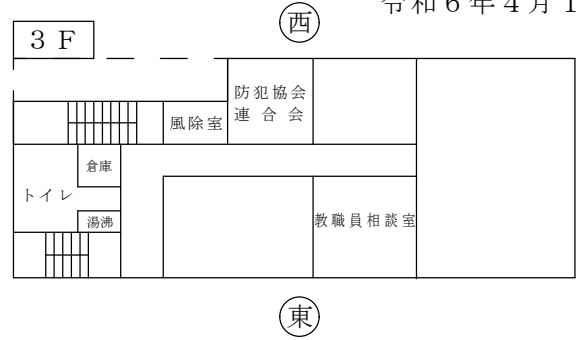

〔 舟場町分館 〕

庁内案内

令和6年4月1日

〔 自治会館 〕