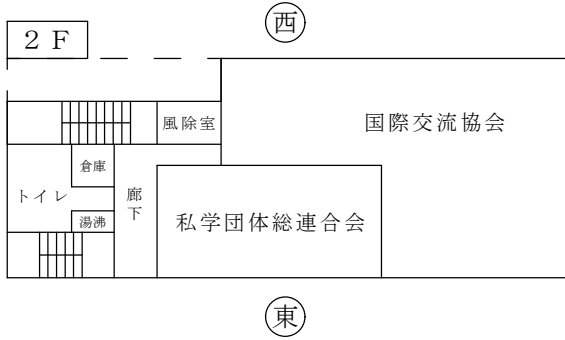

〔 舟場町分館 〕

庁内案内

令和6年4月1日

〔 自治会館 〕