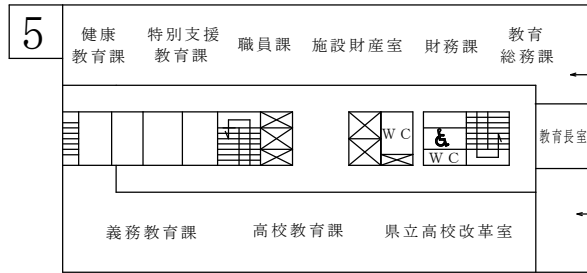

庁内案内

令和6年4月1日

西庁舎

南

北

みんなのトイレ設置場所
授乳室・ベビーベッド

福島県