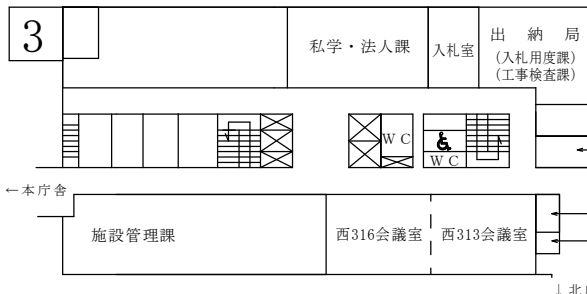

庁内案内

令和6年4月1日

西庁舎

南

北

みんなのトイレ設置場所
授乳室・ベビーベッド

福島県