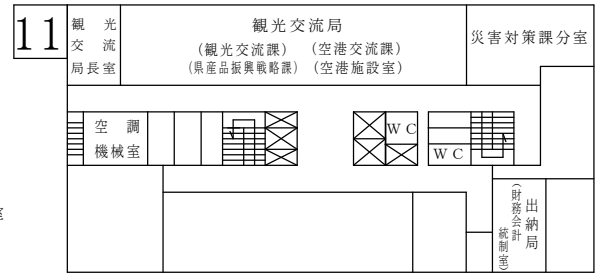

庁内案内

令和6年4月1日

西庁舎

南

北

みんなのトイレ設置場所
授乳室・ベビーベッド

福島県