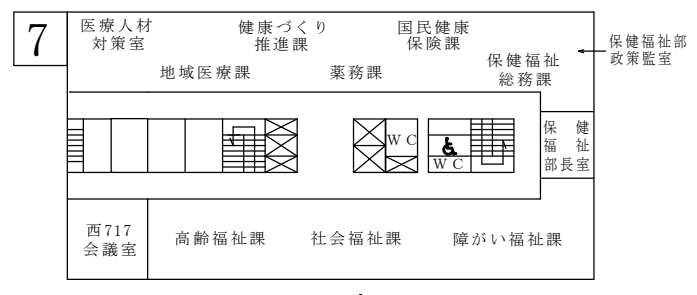

庁内案内

令和6年4月1日

西庁舎

南

北

みんなのトイレ設置場所
授乳室・ベビーベッド

福島県