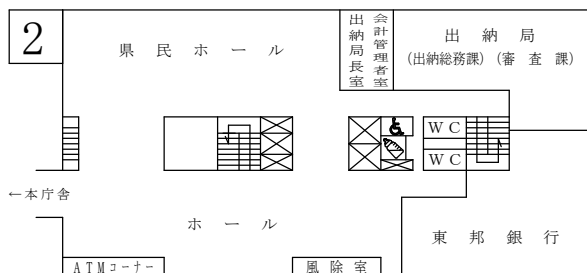

庁内案内

令和6年4月1日

西庁舎

南

北

みんなのトイレ設置場所
授乳室・ベビーベッド

福島県