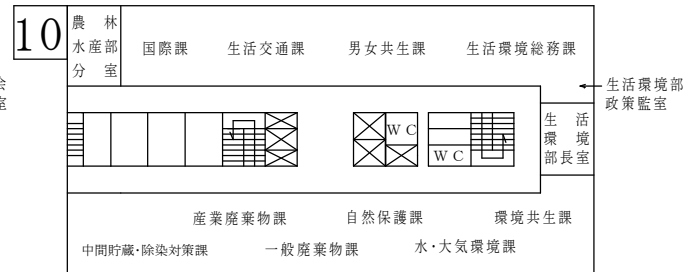

庁内案内

令和6年4月1日

西庁舎

南

北

みんなのトイレ設置場所
授乳室・ベビーベッド

福島県