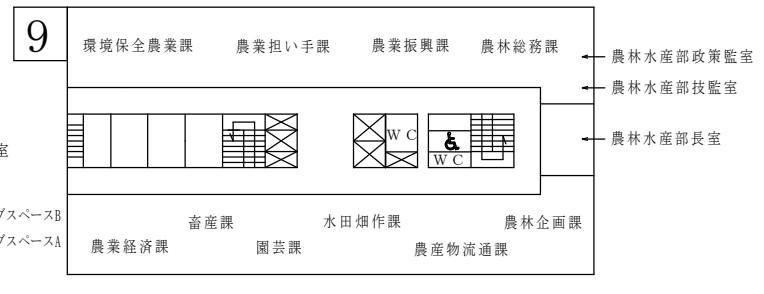

庁内案内

令和6年4月1日

西庁舎

南

北

みんなのトイレ設置場所
授乳室・ベビーベッド

福島県