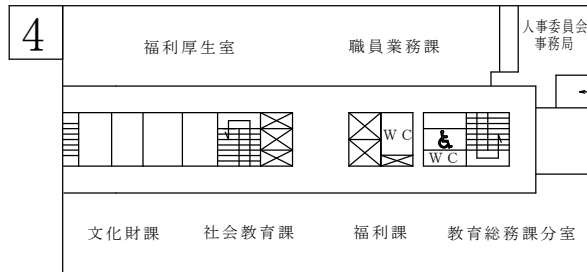

庁内案内

令和6年4月1日

西庁舎

南

北

みんなのトイレ設置場所
授乳室・ベビーベッド

福島県