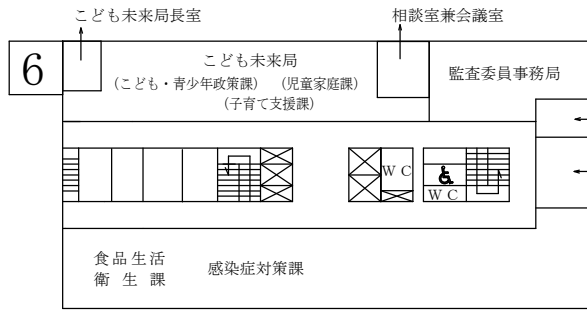

庁内案内

令和6年4月1日

西庁舎

南

北

みんなのトイレ設置場所
授乳室・ベビーベッド

福島県