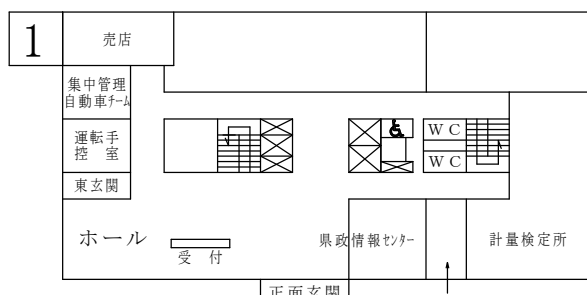

庁内案内

令和6年4月1日

西庁舎

南

北

みんなのトイレ設置場所
授乳室・ベビーベッド

福島県