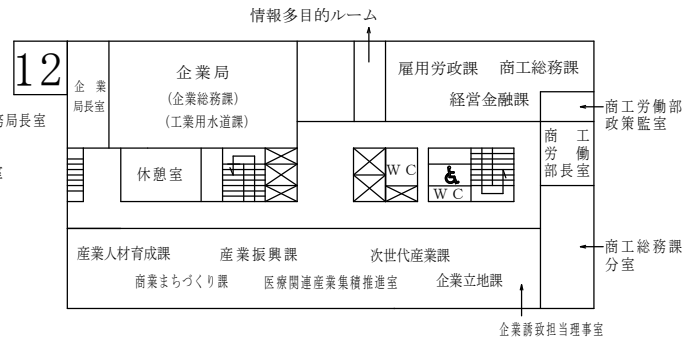

庁内案内

令和6年4月1日

西庁舎

南

北

みんなのトイレ設置場所
授乳室・ベビーベッド

福島県