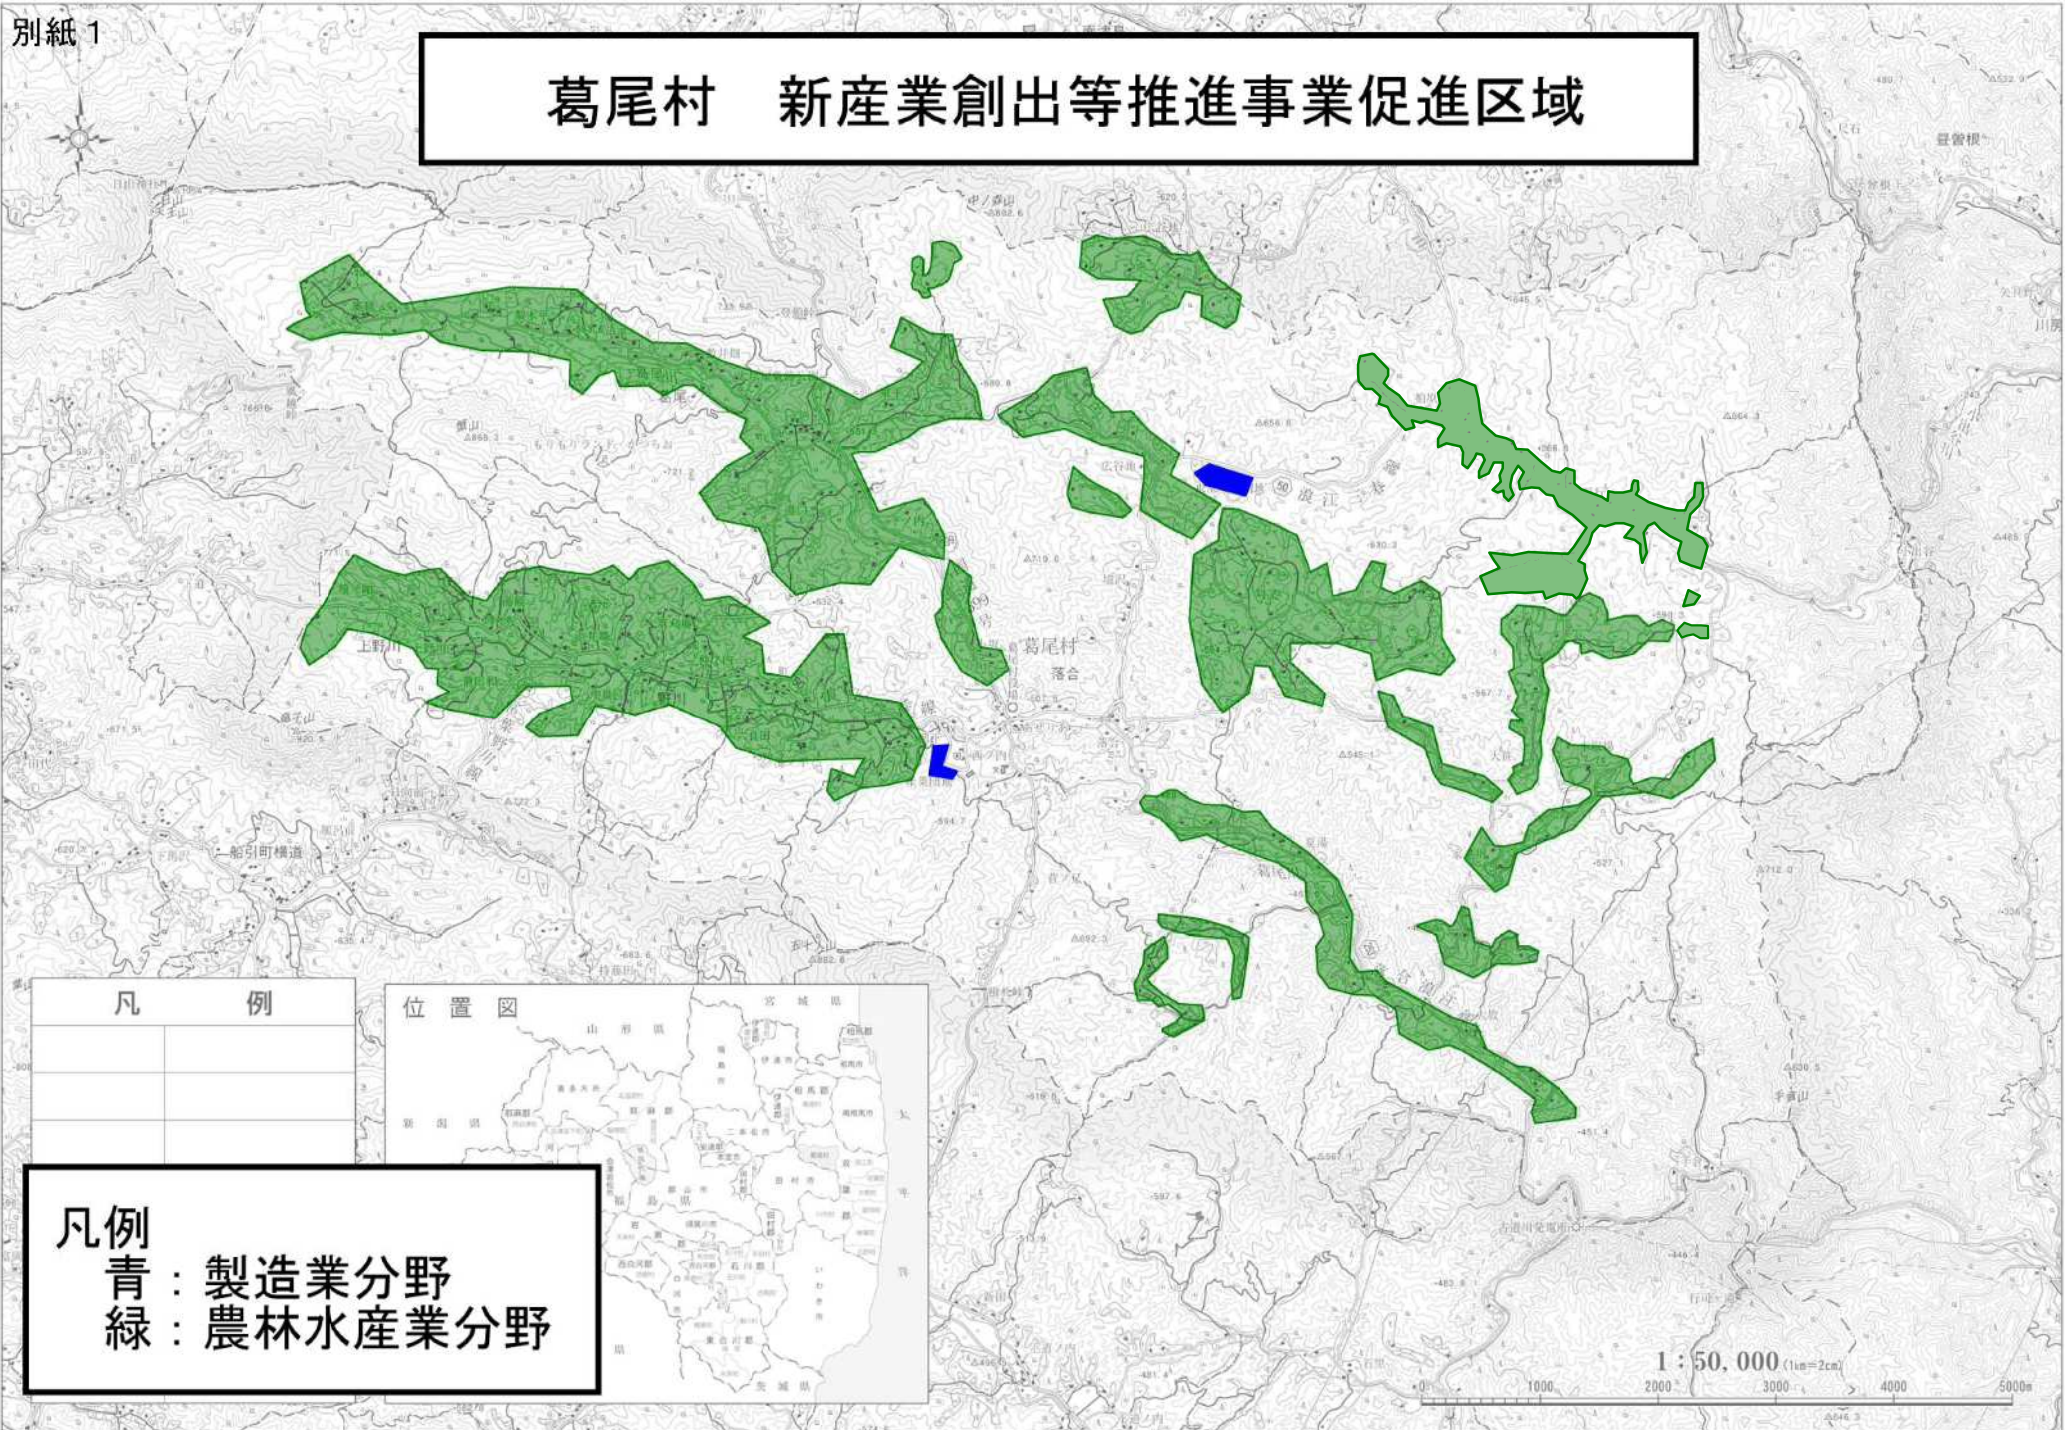

葛尾村 新産業創出等推進事業促進区域

凡 例	

凡例
 青 : 製造業分野
 緑 : 農林水産業分野