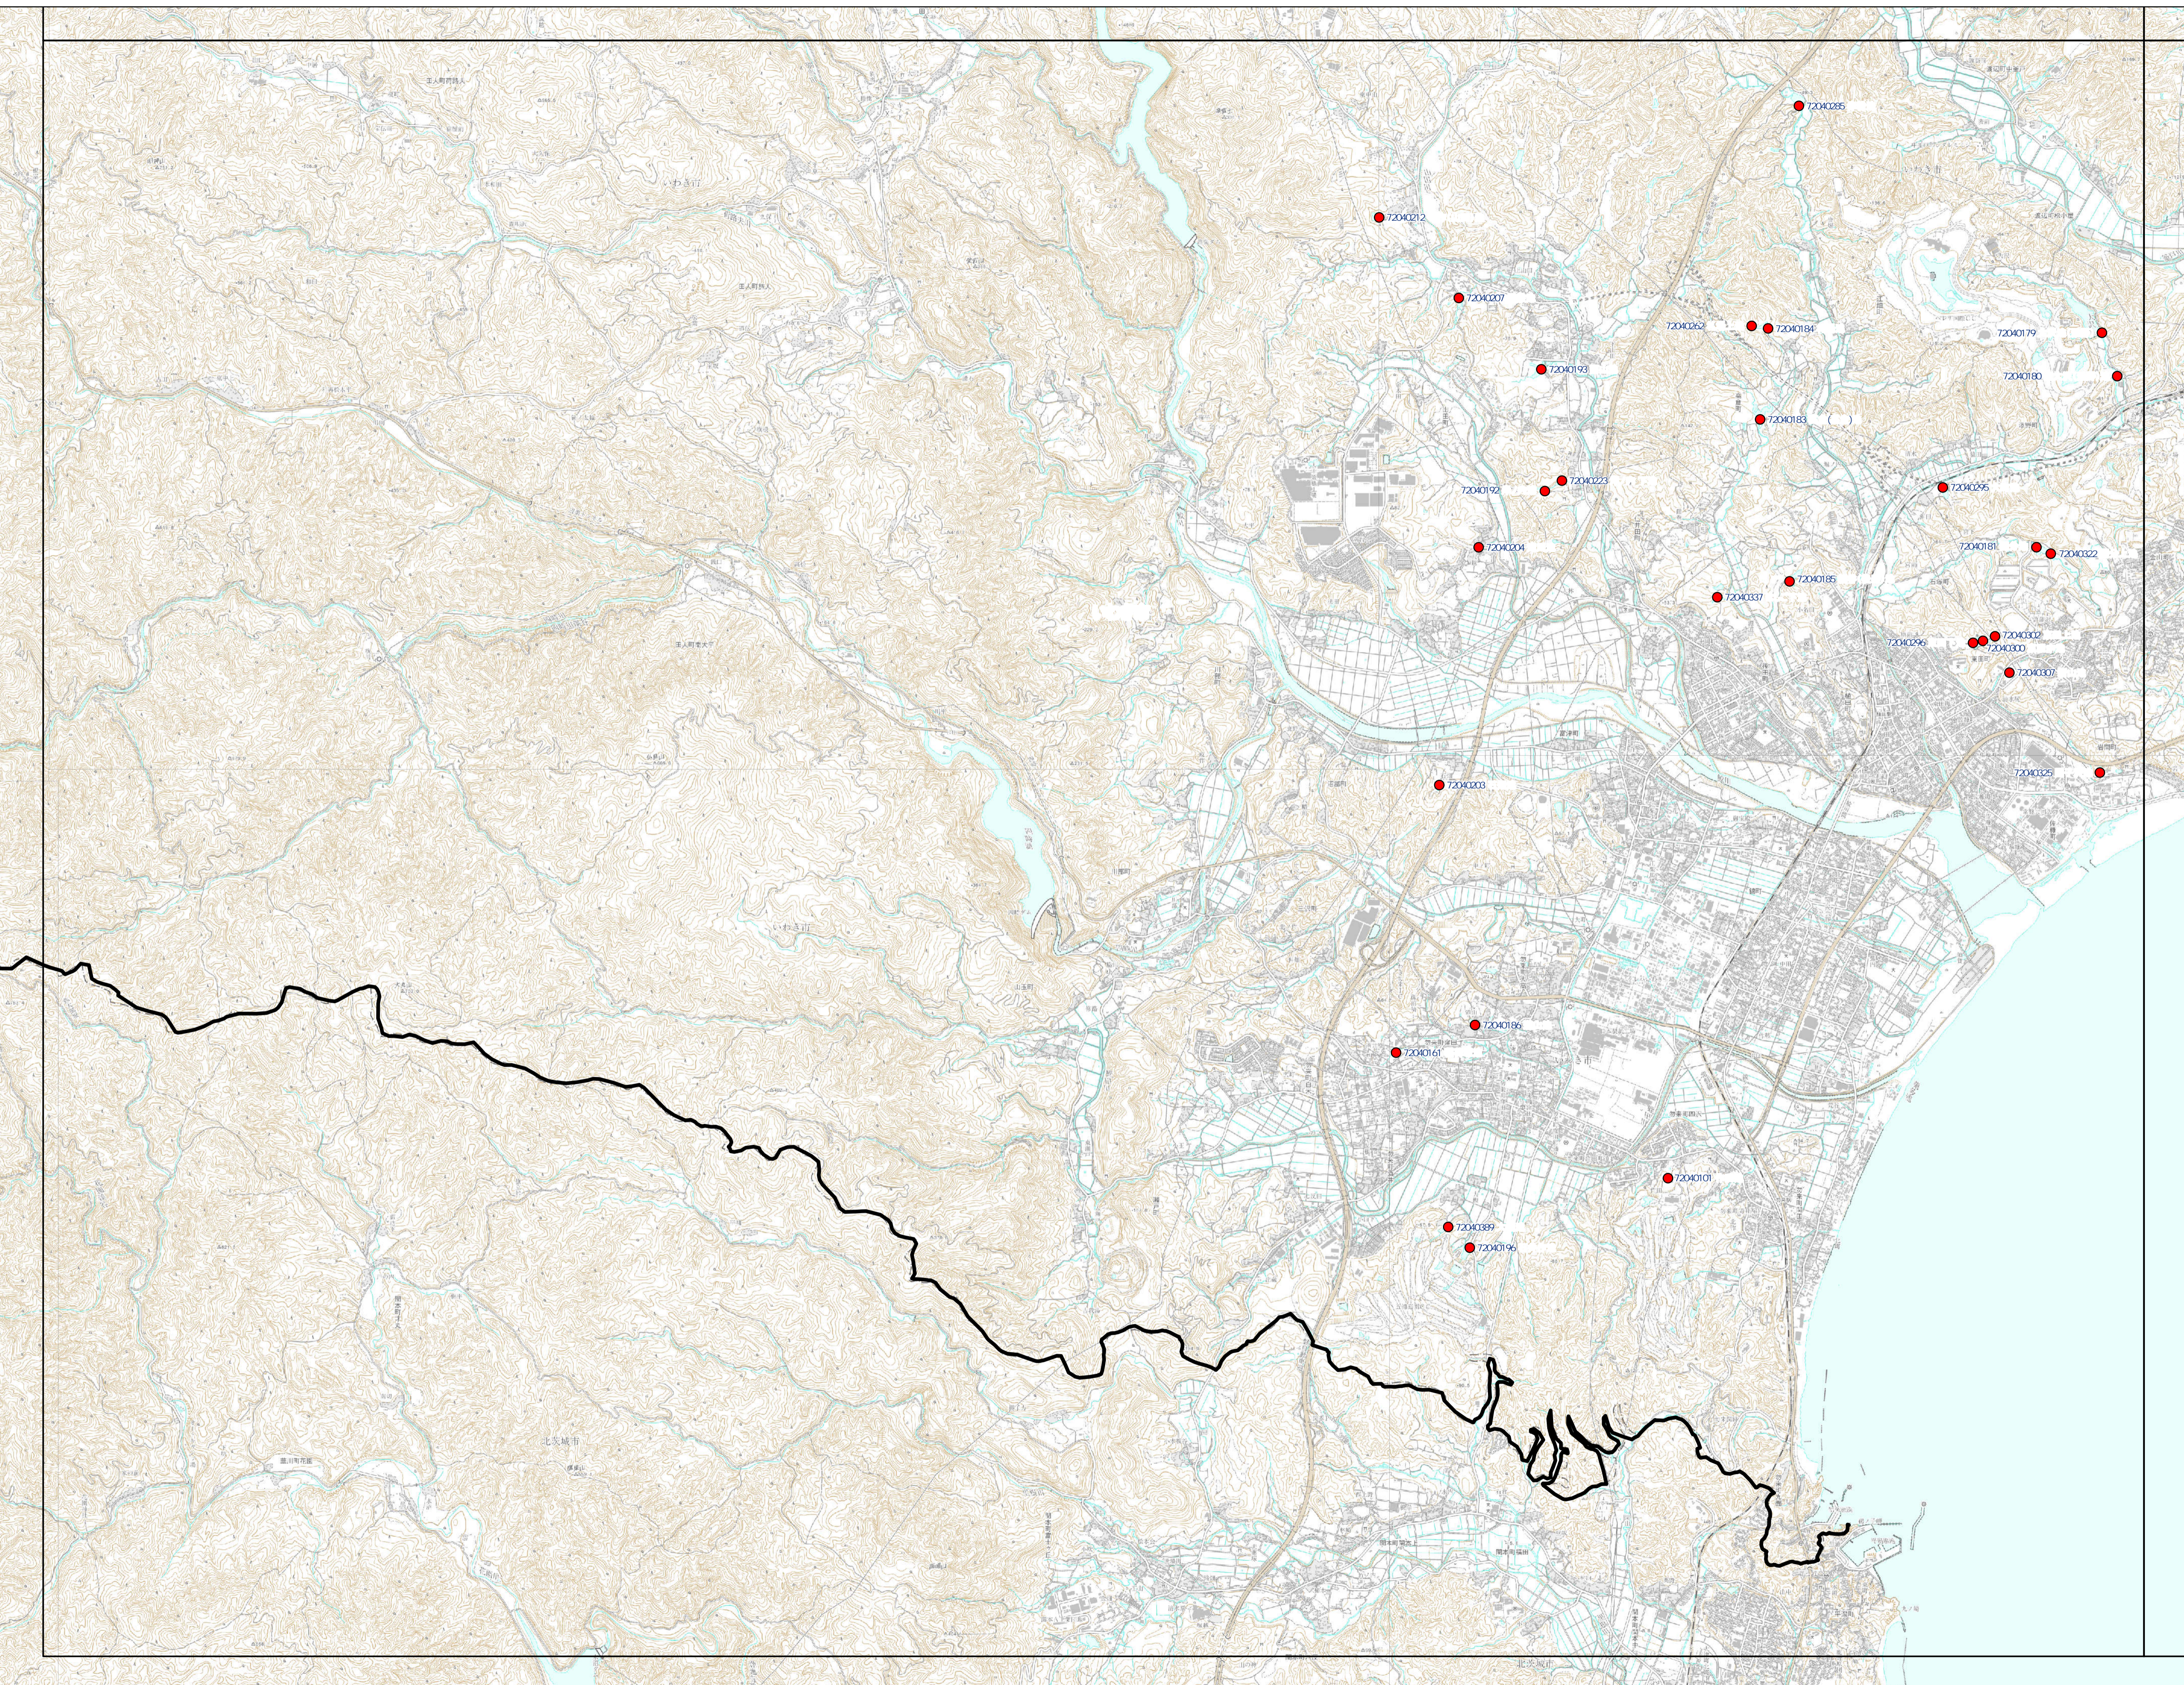

S=1:25,000

2 / 5

		0246-22-7472
--	--	--------------

		(冊)
T2040168	51-2	7.0
T2040170	46-1	179.0
T2040173	79	18.0
T2040177		30.0

└
S=1:25,000

3 / 5

0246-22-7472

標高	面積 (㎡)	備註
7204005	202.1	120.0
7204006		12.0
7204007		7.0
7204008		119.0
7204009		114.0
7204010		2.5
7204011		25.0
7204012		45.0
7204013		7.0
7204014		144.0
7204015		178.0
7204016		8.0
7204017	142	18.0
7204018		15.0
7204019		15.0
7204020		10.0
7204021		25.0
7204022		3.0
7204023		3.0
7204024		100.0
7204025		18.0
7204026	71	8.0
7204027		5.0
7204028		12.0
7204029		17.2
7204030	70	12.0
7204031		15.0
7204032		20.0
7204033		20.0
7204034		42.0
7204035		12.0
7204036	42.33	50.0
7204037		50.0
7204038		15.0
7204039		36.0
7204040		50.0
7204041		23.0
7204042		3.0
7204043		75.0
7204044		18.0
7204045		1.0
7204046		17.0
7204047		5.0
7204048		66.0
7204049		9.0
7204050		3.0
7204051		20.0
7204052		4.0
7204053		9.0
7204054		7.0
7204055		25.1
7204056		25.1
7204057		10.0
7204058		2.0
7204059		2.0
7204060	16	7.0
7204061		2.8
7204062		12.0
7204063	1	3.5
7204064	17	15.0
7204065		21.0
7204066		16.0
7204067		11.0
7204068	95.1	5.0
7204069	81	5.0
7204070		7.4
7204071		3.7
7204072		3.7
7204073		1.0
7204074		0.9
7204075		1.4
7204076		3.0
7204077		1.2
7204078		1.2
7204079	1	153.0
7204080		1.9
7204081		4.5
7204082		3.5
7204083		1.2
7204084		2.0
7204085		2.5
7204086		5.3
7204087		20.0
7204088	86	2.9
7204089		65.0
7204090	33	1.8
7204091		35.0
7204092	49.1	50.0

 S=1:25,000

4 / 5

0246-22-7472	
72040101	(樓) 3.0
72040161	4.0
72040179	90.0
72040180	29.0
72040181	10.0
72040183	() 37.7
72040184	11.0
72040185	15.0
72040186	2.0
72040192	4.2
72040193	15.3
72040196	12.0
72040203	2.2
72040204	5.0
72040207	5.4
72040212	4
72040223	3.0
72040262	1.4
72040285	26.0
72040295	3.5
72040296	12.0
72040300	4.0
72040302	1.0
72040307	22.0
72040322	2.0
72040325	4.0
72040337	1.0
72040389	1.0