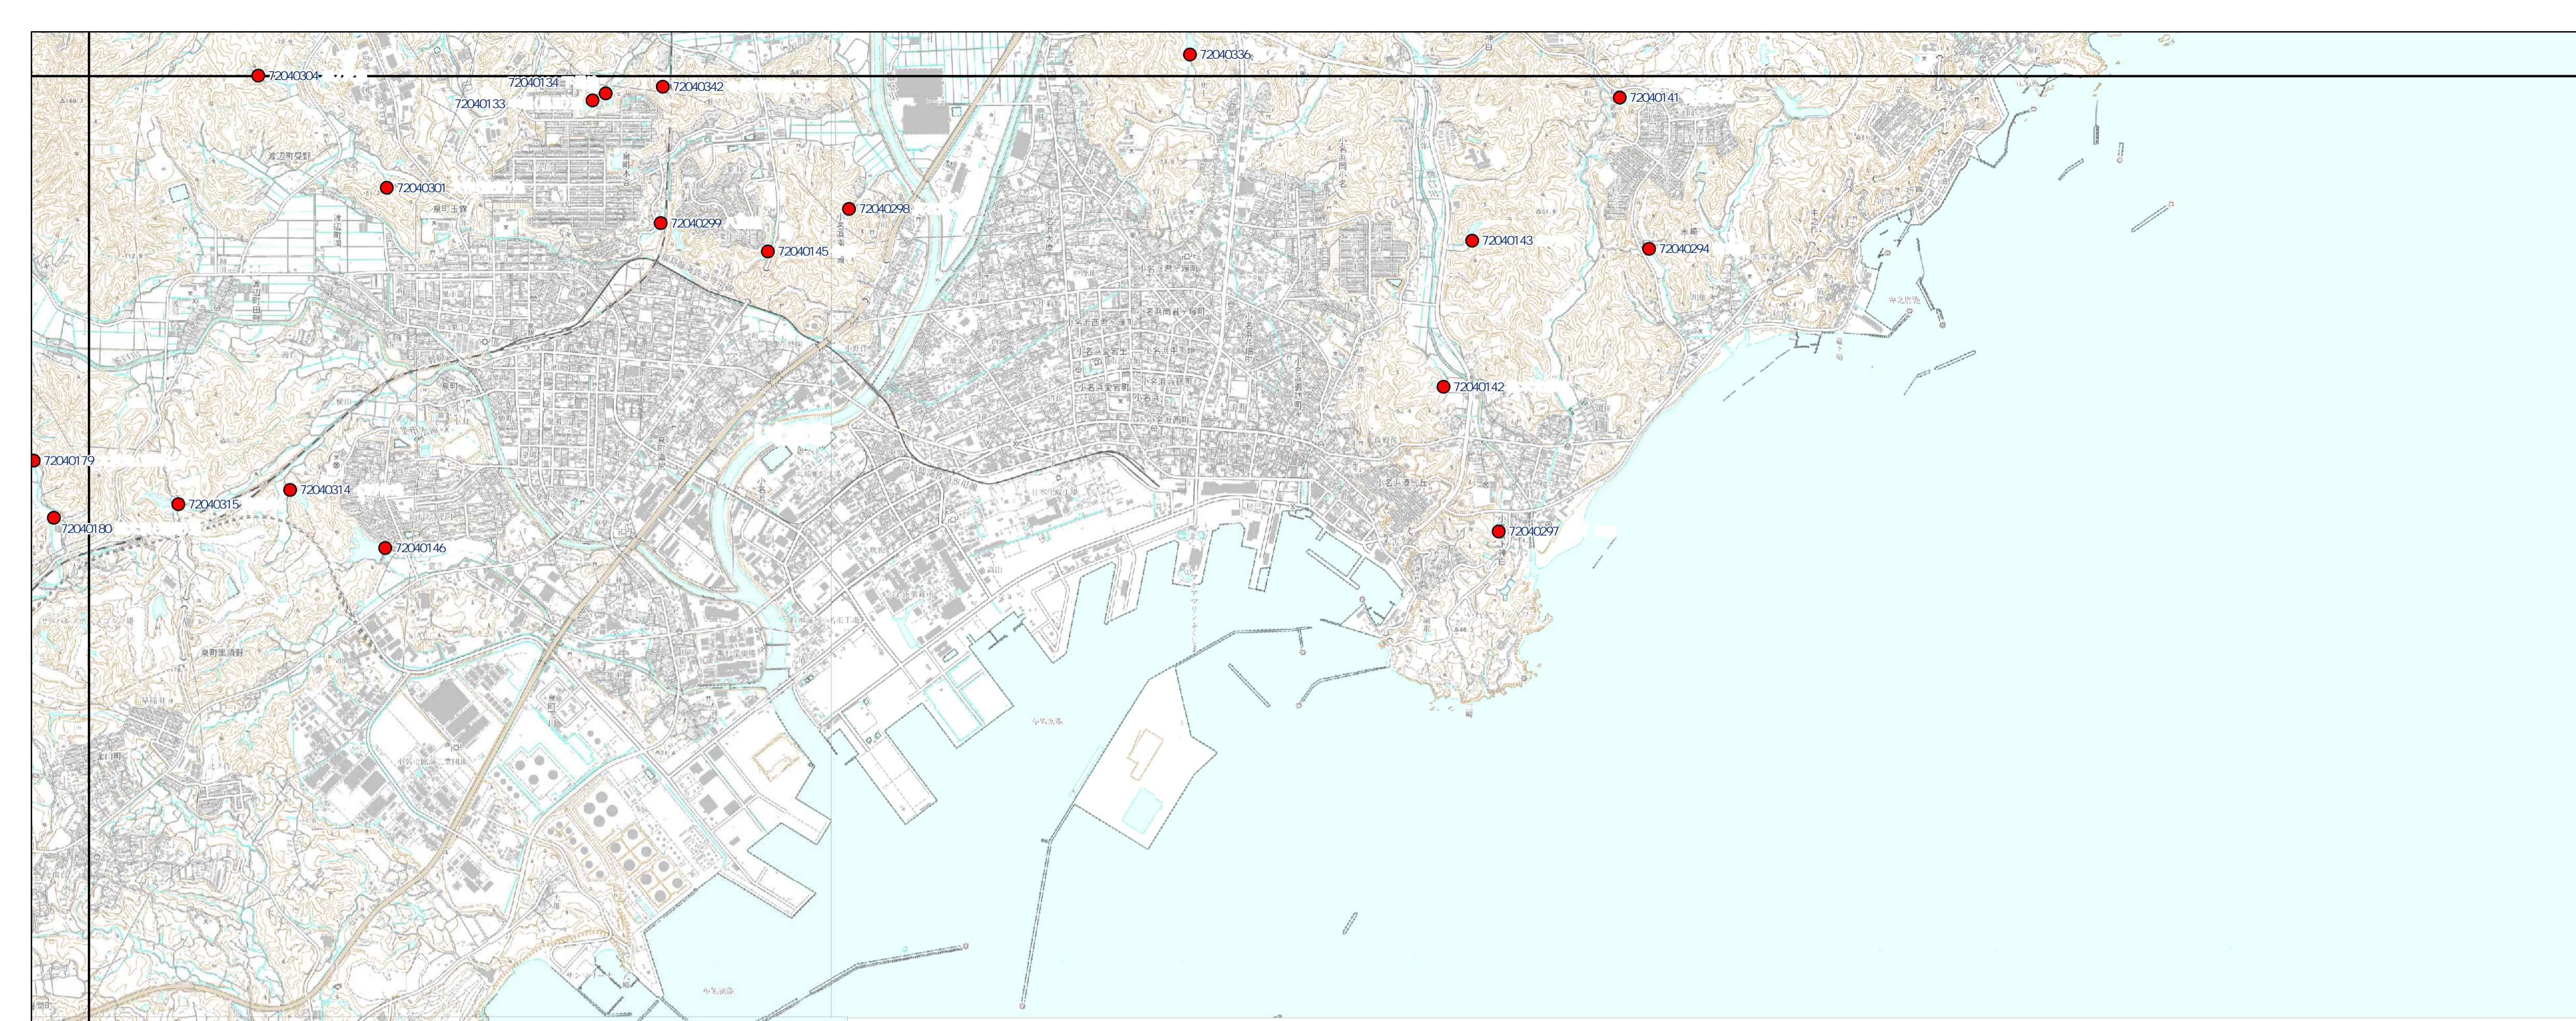

└
S=1:25,000

5 / 5

0246-22-7472	

		(冊)
72040333	23-14	5.0
72040334	41	13.0
72040141		30.0
72040142		3.2
72040143		16.0
72040145		1.7
72040146		75.0
72040294		2.0
72040297	100	0.7
72040298		1.4
72040299	40-1	7.2
72040301		1.5
72040314		4.8
72040315	100-1 100-2	8.0
72040342	30	1.1