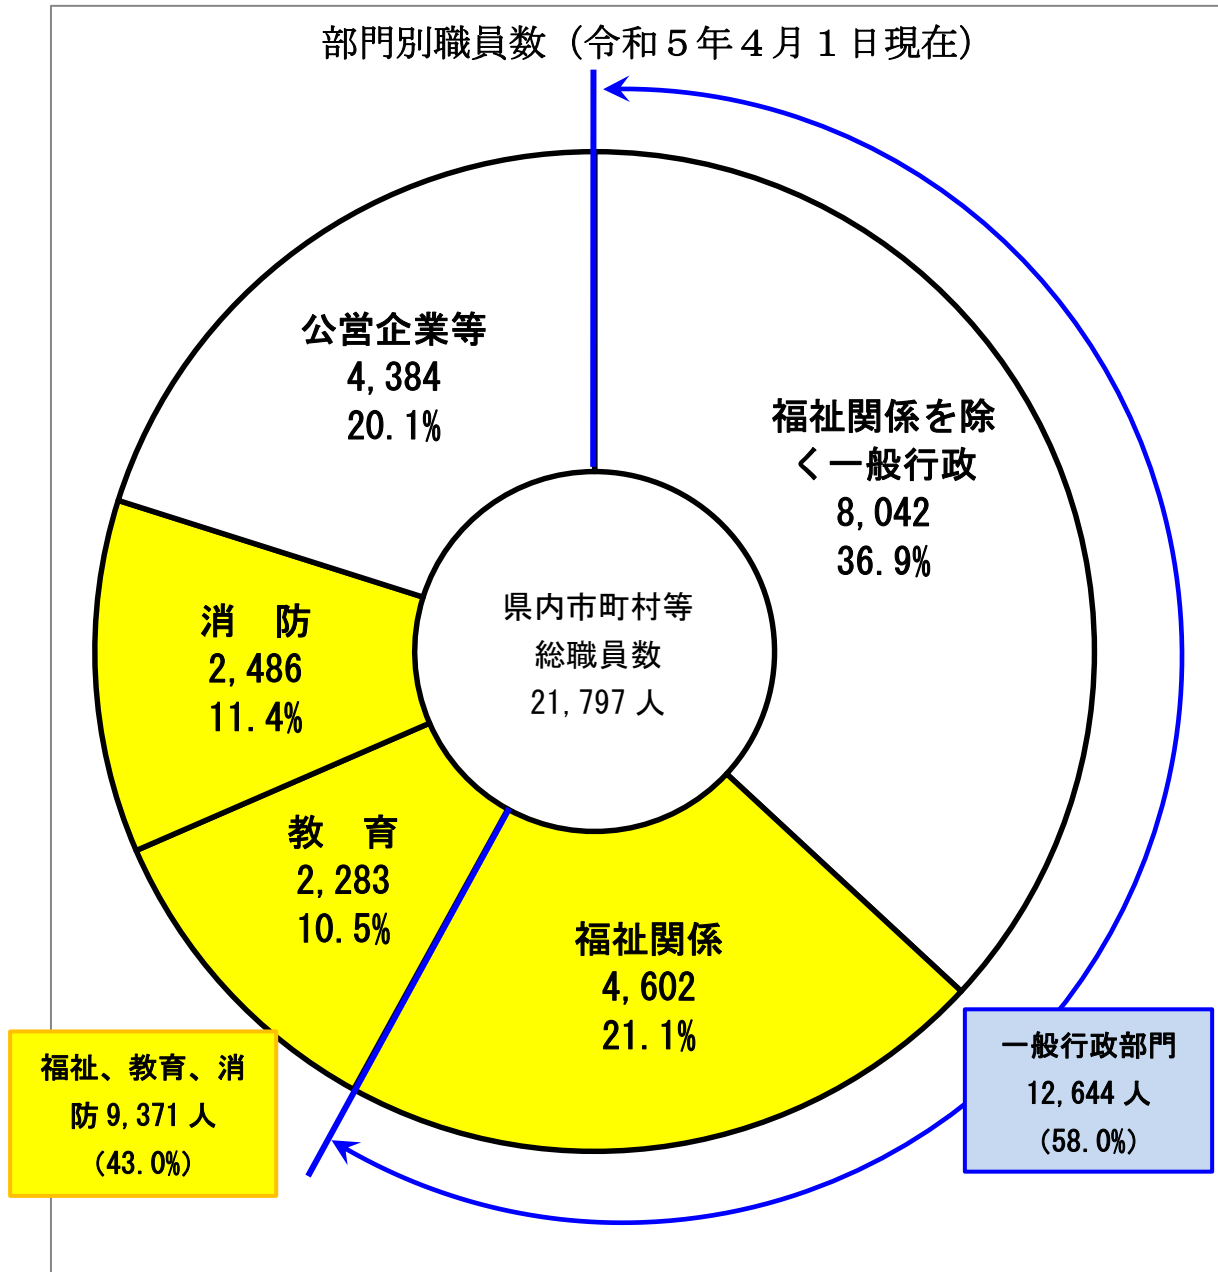

## 令和5年地方公共団体定員管理調査結果の概要

- 県内市町村等の総職員数は、21,797人（令和5年4月1日現在）
- 平成9年をピークに、平成25年までは16年連続で減少し、以降は横ばい傾向で推移していたが、平成28年以降8年連続で増加している。令和5年は対前年比49名の増となっている。

### 1 総職員数の推移（各年4月1日現在）

（単位：人、％）

年	職員数	対前年増減数	対前年増減率	年	職員数	対前年増減数	対前年増減率
10	26,657	▲ 129	▲ 0.5	23	21,852	▲ 128	▲ 0.6
11	26,590	▲ 67	▲ 0.3	24	21,270	▲ 582	▲ 2.7
12	26,392	▲ 198	▲ 0.7	25	21,250	▲ 20	▲ 0.1
13	26,115	▲ 277	▲ 1.1	26	21,261	11	0.1
14	25,845	▲ 270	▲ 1.0	27	21,214	▲ 47	▲ 0.2
15	25,560	▲ 285	▲ 1.1	28	21,322	108	0.5
16	25,123	▲ 437	▲ 1.7	29	21,538	216	1.0
17	24,630	▲ 493	▲ 2.0	30	21,643	105	0.5
18	24,108	▲ 522	▲ 2.1	31	21,661	18	0.1
19	23,618	▲ 490	▲ 2.0	2	21,683	22	0.1
20	22,990	▲ 628	▲ 2.7	3	21,697	14	0.1
21	22,433	▲ 557	▲ 2.4	4	21,748	51	0.2
22	21,980	▲ 453	▲ 2.0	5	21,797	49	0.2

## 2 部門別職員数の状況

行政分野別にみると、国が定員に関する基準を幅広く定めている福祉関係部門、教育部門、消防部門が全体の約43.0%を占めている。

### 〔部門別の特色〕

- 福祉関係を除く一般行政（議会、総務・企画、税務、労働、農林水産、商工、土木）  
国の法令等による職員の配置基準が少なく、地方公共団体が主体的に職員配置を決める余地が比較的大きい部門である。
- 福祉関係（民生、衛生）  
国の法令等による職員の配置基準が定められている場合が多く、また、職員配置が直接住民サービスに影響を及ぼす部門である。
- 教育部門、警察部門、消防部門  
国の法令等に基づく配置基準等により、地方公共団体が主体的に職員配置の見直しを行うことが困難な部門である。
- 公営企業等会計部門（病院、水道、交通、下水道、その他）  
独立採算を基調として企業経営の観点から定員管理が行われている部門である。