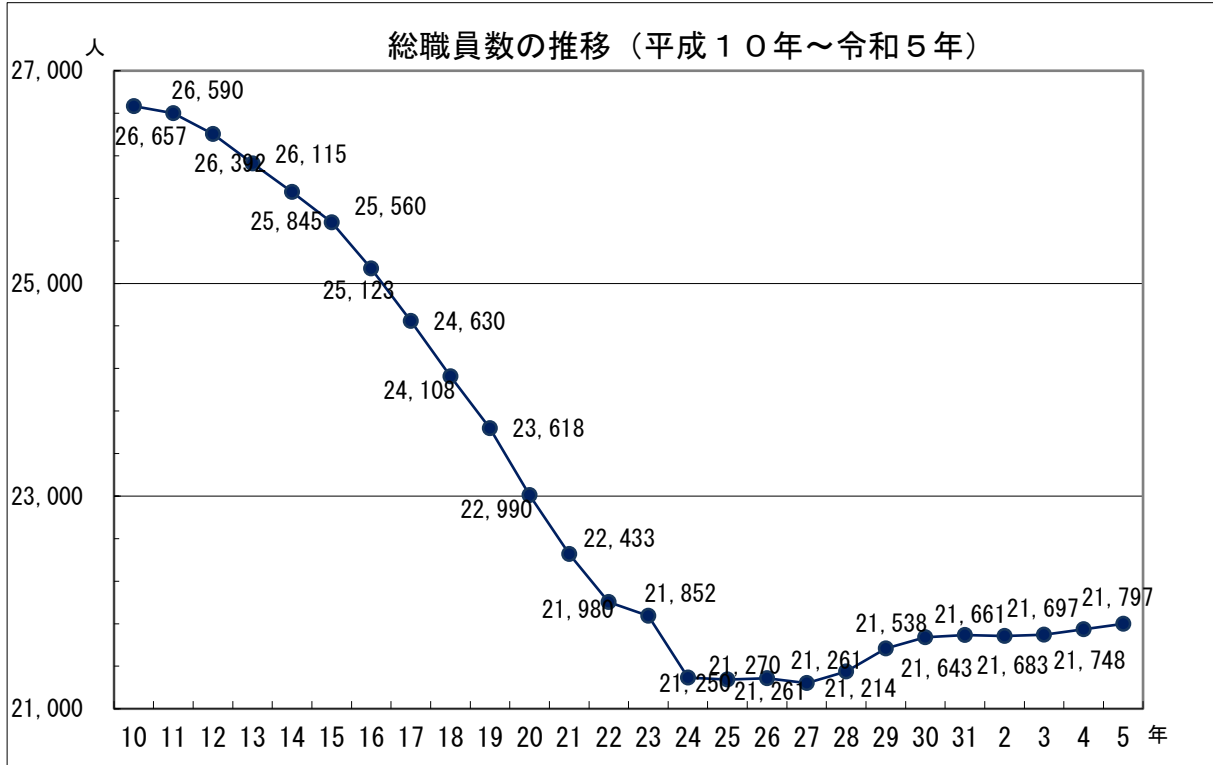

## 令和5年地方公共団体定員管理調査結果の概要

- 県内市町村等の総職員数は、21,797人（令和5年4月1日現在）
- 平成9年をピークに、平成25年までは16年連続で減少し、以降は横ばい傾向で推移していたが、平成28年以降8年連続で増加している。令和5年は対前年比49名の増となっている。

### 1 総職員数の推移（各年4月1日現在）

（単位：人、％）

年	職員数	対前年増減数	対前年増減率	年	職員数	対前年増減数	対前年増減率
10	26,657	▲ 129	▲ 0.5	23	21,852	▲ 128	▲ 0.6
11	26,590	▲ 67	▲ 0.3	24	21,270	▲ 582	▲ 2.7
12	26,392	▲ 198	▲ 0.7	25	21,250	▲ 20	▲ 0.1
13	26,115	▲ 277	▲ 1.1	26	21,261	11	0.1
14	25,845	▲ 270	▲ 1.0	27	21,214	▲ 47	▲ 0.2
15	25,560	▲ 285	▲ 1.1	28	21,322	108	0.5
16	25,123	▲ 437	▲ 1.7	29	21,538	216	1.0
17	24,630	▲ 493	▲ 2.0	30	21,643	105	0.5
18	24,108	▲ 522	▲ 2.1	31	21,661	18	0.1
19	23,618	▲ 490	▲ 2.0	2	21,683	22	0.1
20	22,990	▲ 628	▲ 2.7	3	21,697	14	0.1
21	22,433	▲ 557	▲ 2.4	4	21,748	51	0.2
22	21,980	▲ 453	▲ 2.0	5	21,797	49	0.2