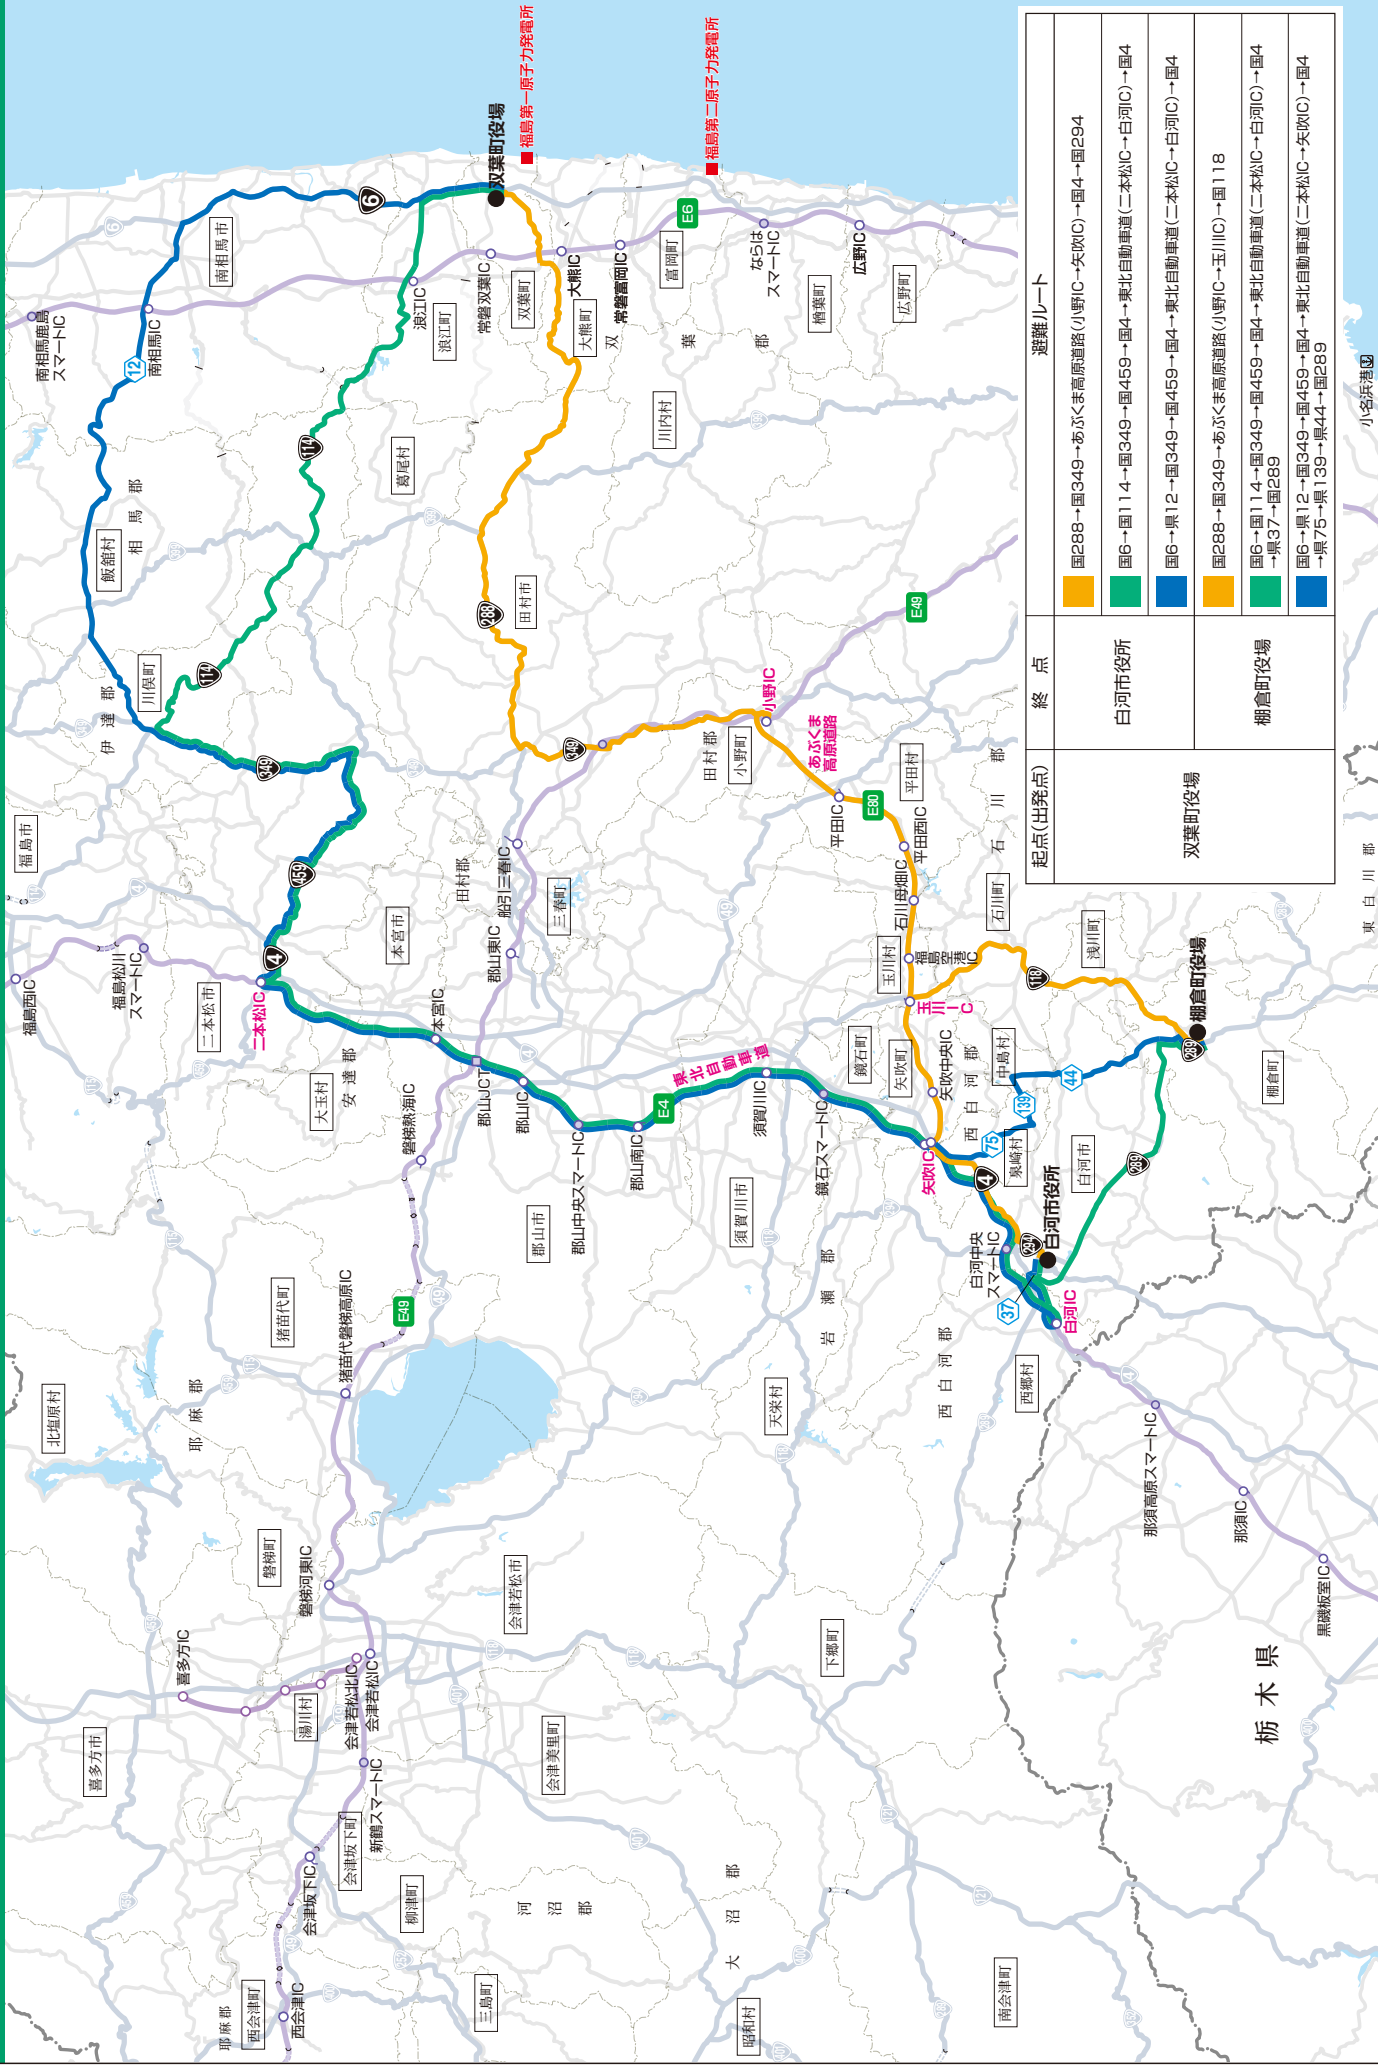

## 参考資料1

### 関係市町村別資料 (双葉町)

参考資料1－(1)避難先市町村一覧  
参考資料1－(2)避難ルート図

参考資料1－(1)避難先市町村一覧

市町村名	地区名	対象人口	避難先市町村名	避難施設(・)又は避難中継所(◎)	主な避難ルート	
					起点	終点
双葉町	避難指示解除区域(石熊、郡山、三字、渋川、下条、寺松、新山、山田のうち、避難指示が解除された区域)	600	白河市	・表郷中学校 ・表郷小学校	双葉町役場	白河市役所
	避難指示解除区域(中田、長塚一、長塚二、浜野、両竹、羽鳥、下長塚、細谷、鴻草のうち、避難指示が解除された区域)	1,400	棚倉町	・棚倉中学校 ・社川小学校 ・高野小学校 ・近津小学校 ・修明高等学校	双葉町役場	棚倉町役場
双葉町計		2,000				

# 双葉町→白河市、棚倉町

起点(出発点)	終点	避避ルート
双葉町役場	白河市役所	<ul style="list-style-type: none"> <li>国288→国349→あぶくま高原道路(小野IC→矢吹IC)→国4→国294</li> <li>国6→国114→国349→国459→国4→東北自動車道(二本松IC→白河IC)→国4</li> <li>国6→県12→国349→国459→国4→東北自動車道(二本松IC→白河IC)→国4</li> </ul>
双葉町役場	棚倉町役場	<ul style="list-style-type: none"> <li>国288→国349→あぶくま高原道路(小野IC→玉川IC)→国118</li> <li>国6→国114→国349→国459→国4→東北自動車道(二本松IC→白河IC)→国4</li> <li>国6→県12→国349→国459→国4→東北自動車道(二本松IC→白河IC)→国4</li> <li>国6→県75→県139→県44→国289</li> </ul>