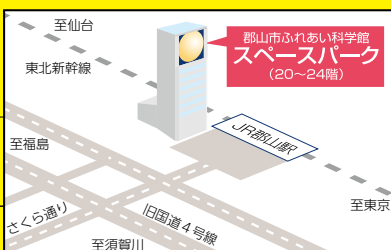

日時 7月1日(土)13:30～15:00 対象 小学1年生～一般(小学3年生以下は保護者同伴)
講師 吉岡 明良さん、JO Jaeickさん、石井 弓美子さん(国立環境研究所)
定員 20名 申込 6月3日(土)10時よりウェブサイトまたは電話にて受付

参加無料

プラネタリウムコンサート「名渡山遼プラネタリウムコンサート」

日時 7月2日(日)第1回…11:00開演/第2回…13:30開演 出演 名渡山 遼(ウクレレ奏者)
申込 6月4日(日)10時よりウェブサイトまたは電話にて受付
※当日の宇宙劇場第1～3回の番組は休止となります
※詳しくはウェブサイトをご覧ください。

要観覧券

天体観望会

望遠鏡で星を見よう!

日時	観望天体
① 5月27日(土) 19:00～20:00	月など
② 7月1日(土) 19:30～20:30	月・金星 など

場所
①郡山駅西口駅前広場
②郡山駅歩行者連絡橋

※当日自由参加(悪天候時は中止となります)

展望ロビー【22階】

観覧無料

走る列車で知る郡山 鉄道ジオラマショー

日時 土・日・祝の11:00～、15:00～
場所 鉄道ジオラマ

鉄道の発達とともに発展してきた郡山の歴史を、時代を超えたストーリーとして郡山駅を中心に紹介する約20分間の楽しいジオラマショーです。

開館時間

展示ゾーン/10:00～17:45(入館は17:00まで)
展望ロビー/10:00～20:00(入館は19:30まで)
宇宙劇場/【平日】10:00～16:15(入館は15:30まで)
【金 曜】10:00～19:45(入館は19:00まで)
【土・日・祝】10:00～17:45(入館は17:00まで)

休館日

●毎週月曜日(祝日の場合は翌日)

利用料金

団体割引

有料入館者20名様以上のご利用で
→20%OFF
【個人料金より】

宇宙劇場	一般	高校・大学生等	小・中学生	幼児・65歳以上
	400円	300円	200円	100円
展示ゾーン	一般	高校・大学生等	小・中学生	幼児・65歳以上
	400円	300円	200円	無料

～1年間思う存分楽しもう【ワンイヤーパスポート】～

※ワンイヤーパスポートはお申込日から1年間有効で、宇宙劇場・展示ゾーンを期間中何度でもご利用いただけます

ワンイヤーパスポート	一般	高校・大学生等	小・中学生
	4,000円	3,000円	2,000円

郡山市ふれあい科学館 スペースパーク

〒963-8002 福島県郡山市駅前二丁目11-1 ビッグアイ 20～24F (公益財団法人郡山市文化・学び振興公社) TEL.024-936-0201 FAX.024-936-0089

メールアドレス info@space-park.jp
ウェブサイト https://space-park.jp/

Facebook 配信中! Instagram 配信中! YouTube 配信中! LINE 配信中!

スペースパーク | 検索 | ウェブサイト検索もカンタン!

この印刷物は、適切に管理された森からの木材を含むFSC®認証紙と、環境にやさしい植物油インキを使用しています。紙へリサイクル可。