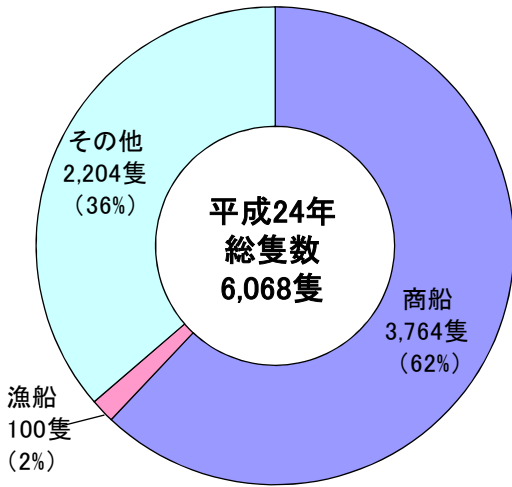

入港船舶と海上出入貨物

平成24年入港船隻数

入港商船の推移

平成24年総取扱貨物量構成

総取扱貨物量の推移

平成24年国際コンテナ国別取扱量

国際コンテナ取扱量の推移

※TEU=Twenty-foot Equivalent Units 20フィート換算