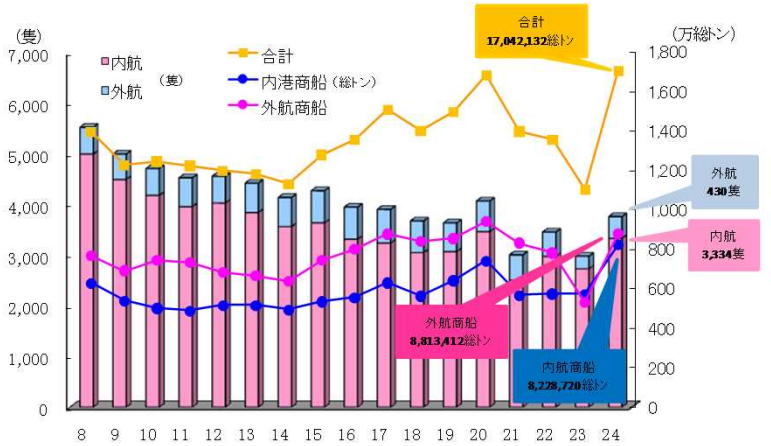

入港船舶と海上出入貨物

平成24年入港船隻数

入港商船の推移

平成24年総取扱貨物量構成

総取扱貨物量の推移

平成24年国際コンテナ国別取扱量

国際コンテナ取扱量の推移

※TEU=Twenty-foot Equivalent Units 20フィート換算