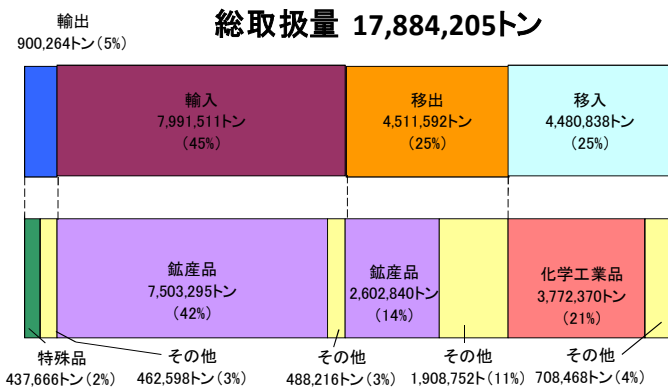

入港船舶と海上出入貨物

平成24年入港船隻数

入港商船の推移

平成24年総取扱貨物量構成

総取扱貨物量の推移

平成24年国際コンテナ国別取扱量

国際コンテナ取扱量の推移

※TEU=Twenty-foot Equivalent Units 20フィート換算