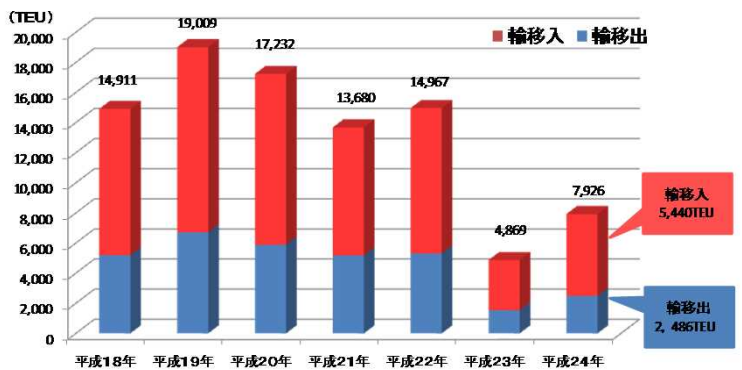

入港船舶と海上出入貨物

平成24年入港船隻数

入港商船の推移

平成24年総取扱貨物量構成

総取扱貨物量の推移

平成24年国際コンテナ国別取扱量

国際コンテナ取扱量の推移

※TEU=Twenty-foot Equivalent Units 20フィート換算