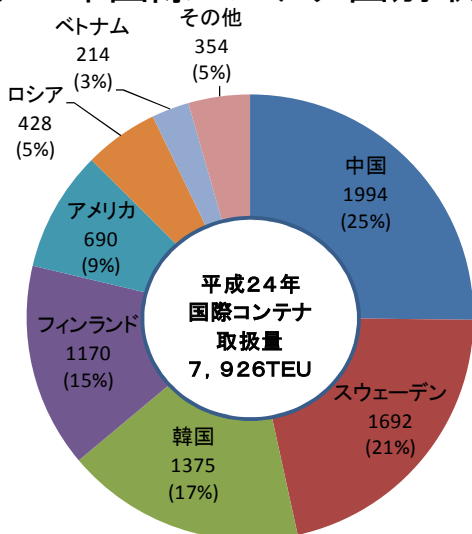

入港船舶と海上出入貨物

平成24年入港船隻数

入港商船の推移

平成24年総取扱貨物量構成

総取扱貨物量の推移

平成24年国際コンテナ国別取扱量

国際コンテナ取扱量の推移

※TEU=Twenty-foot Equivalent Units 20フィート換算