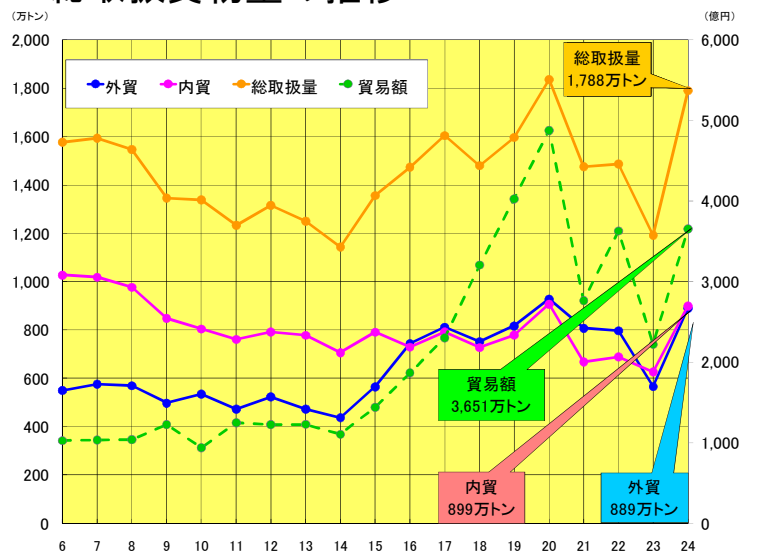

入港船舶と海上出入貨物

平成24年入港船隻数

入港商船の推移

平成24年総取扱貨物量構成

総取扱貨物量の推移

平成24年国際コンテナ国別取扱量

国際コンテナ取扱量の推移

※TEU=Twenty-foot Equivalent Units 20フィート換算