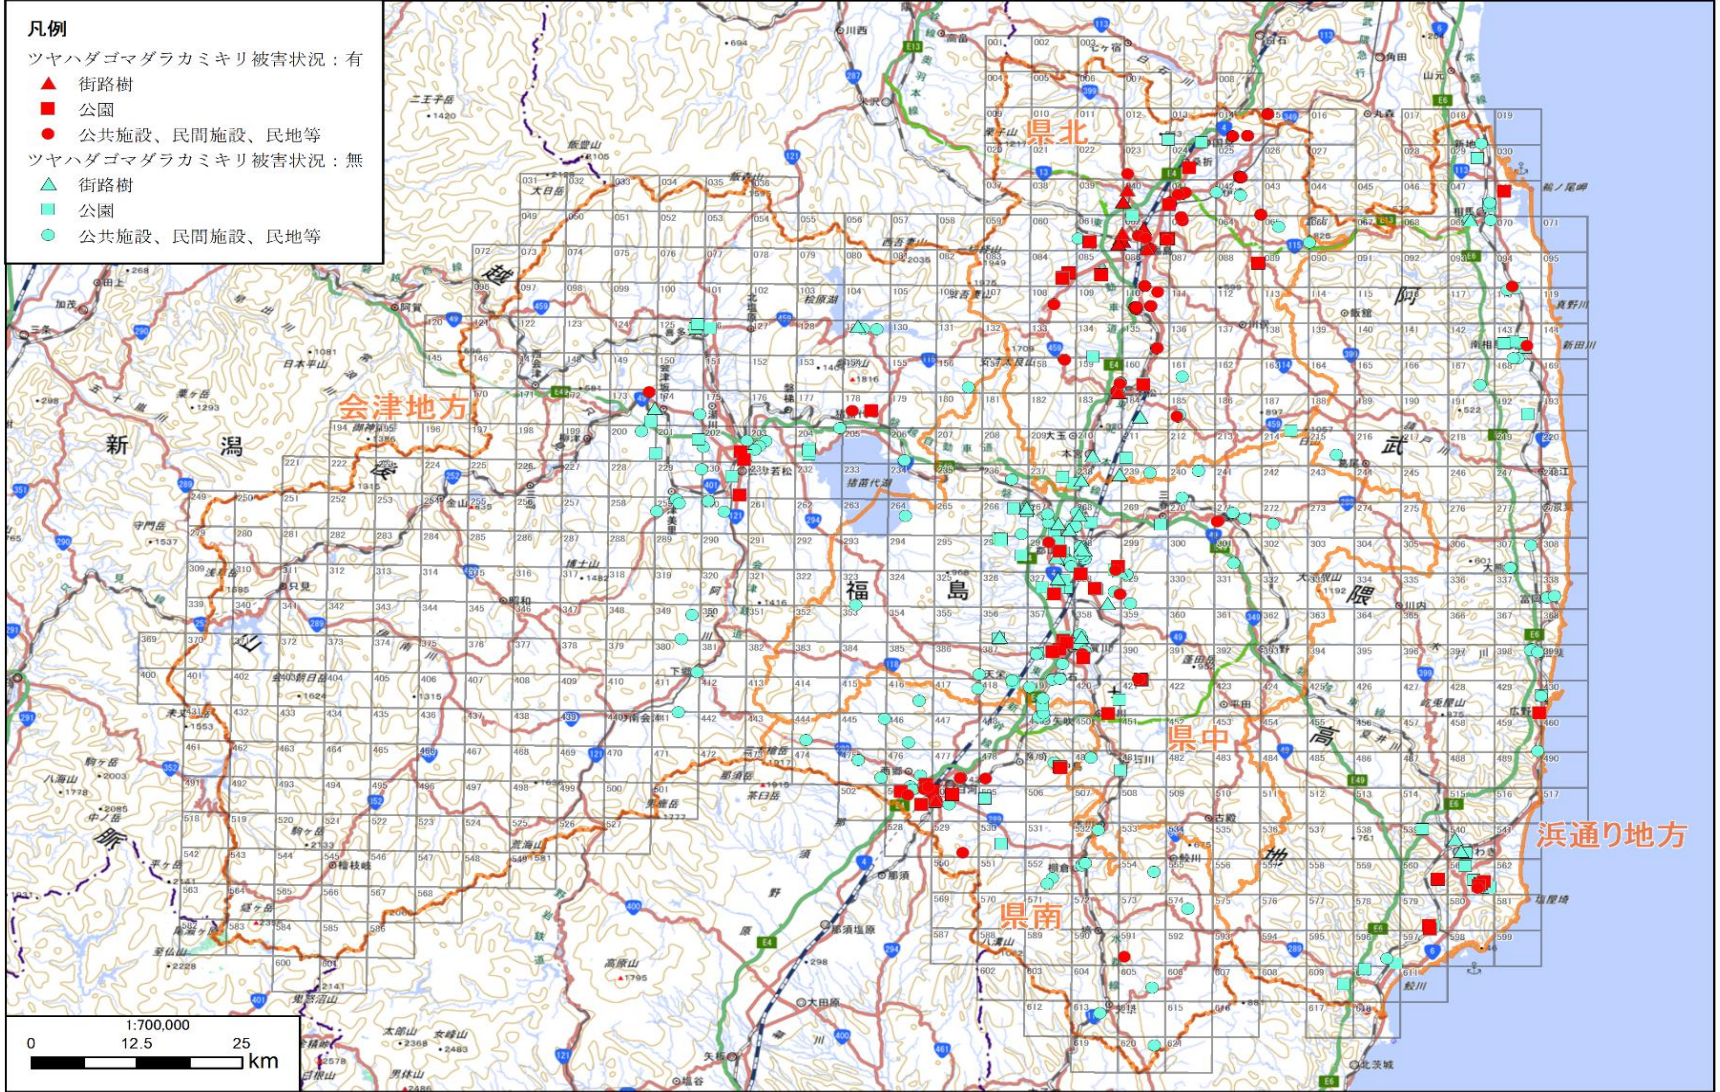

- 凡例**
- ツヤハダゴマダラカミキリ被害状況：有
- ▲ 街路樹
  - 公園
  - 公共施設、民間施設、民地等
- ツヤハダゴマダラカミキリ被害状況：無
- ▲ 街路樹
  - 公園
  - 公共施設、民間施設、民地等

凡例

サビイロクワカミキリ被害状況：有

- ▲ 街路樹
  - 公園
  - 公共施設、民間施設、民地等
- サビイロクワカミキリ被害状況：無
- ▲ 街路樹
  - 公園
  - 公共施設、民間施設、民地等