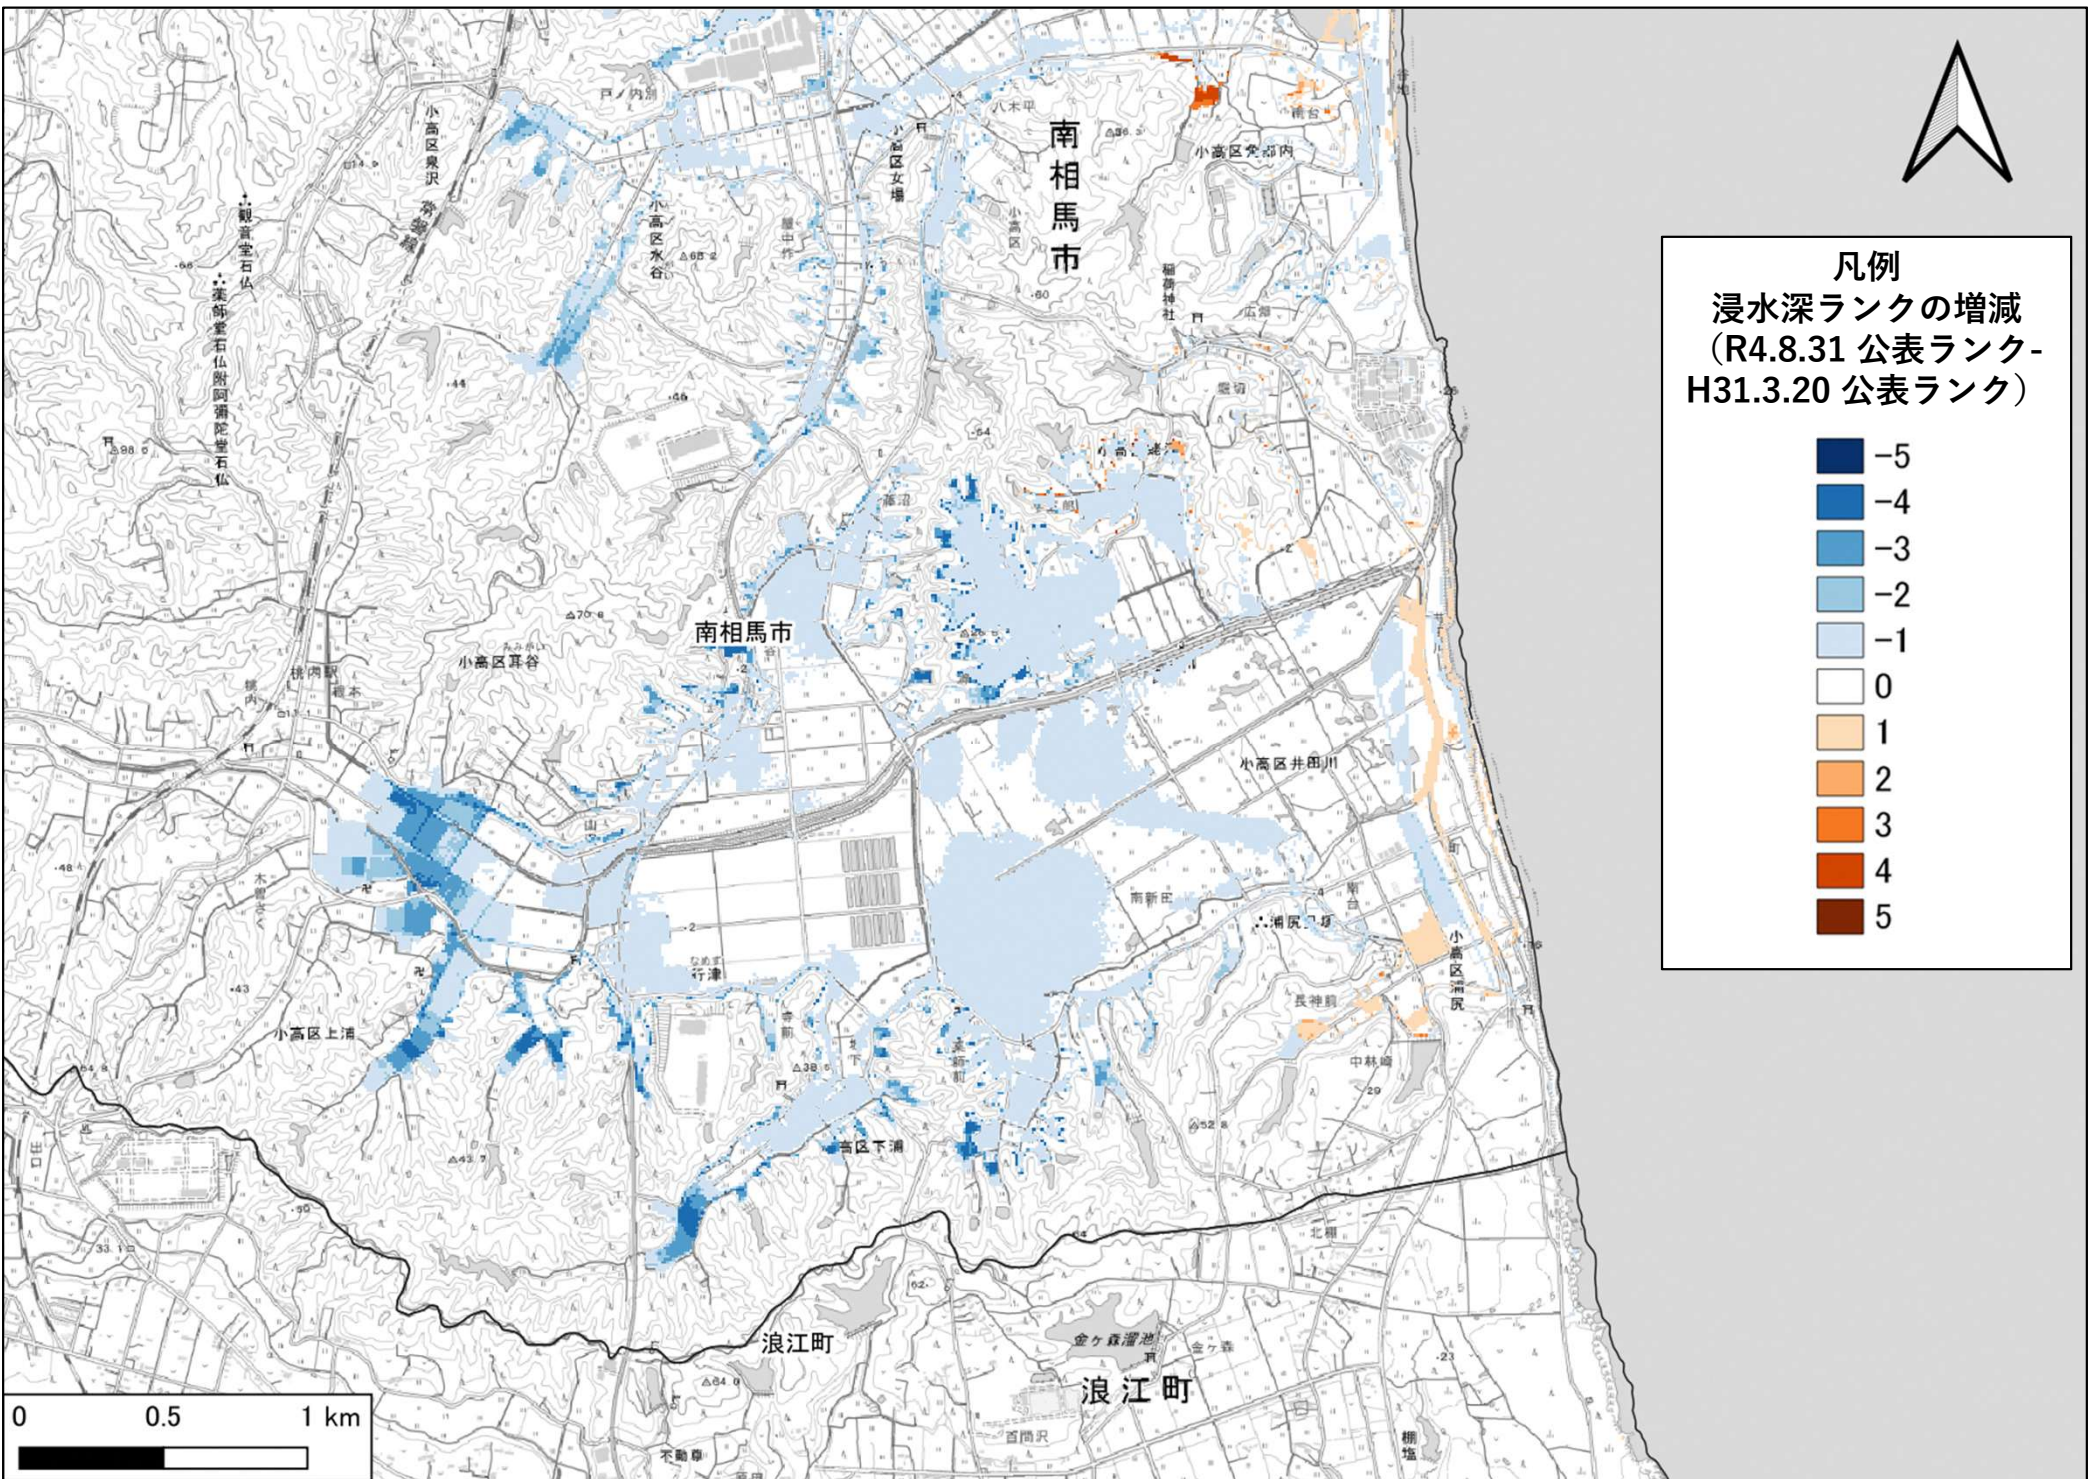

凡例
浸水深ランクの増減
(R4.8.31 公表ランク-
H31.3.20 公表ランク)

Dark Blue	-5
Blue	-4
Light Blue	-3
Very Light Blue	-2
White	-1
White	0
Light Orange	1
Orange	2
Dark Orange	3
Red-Orange	4
Dark Red	5