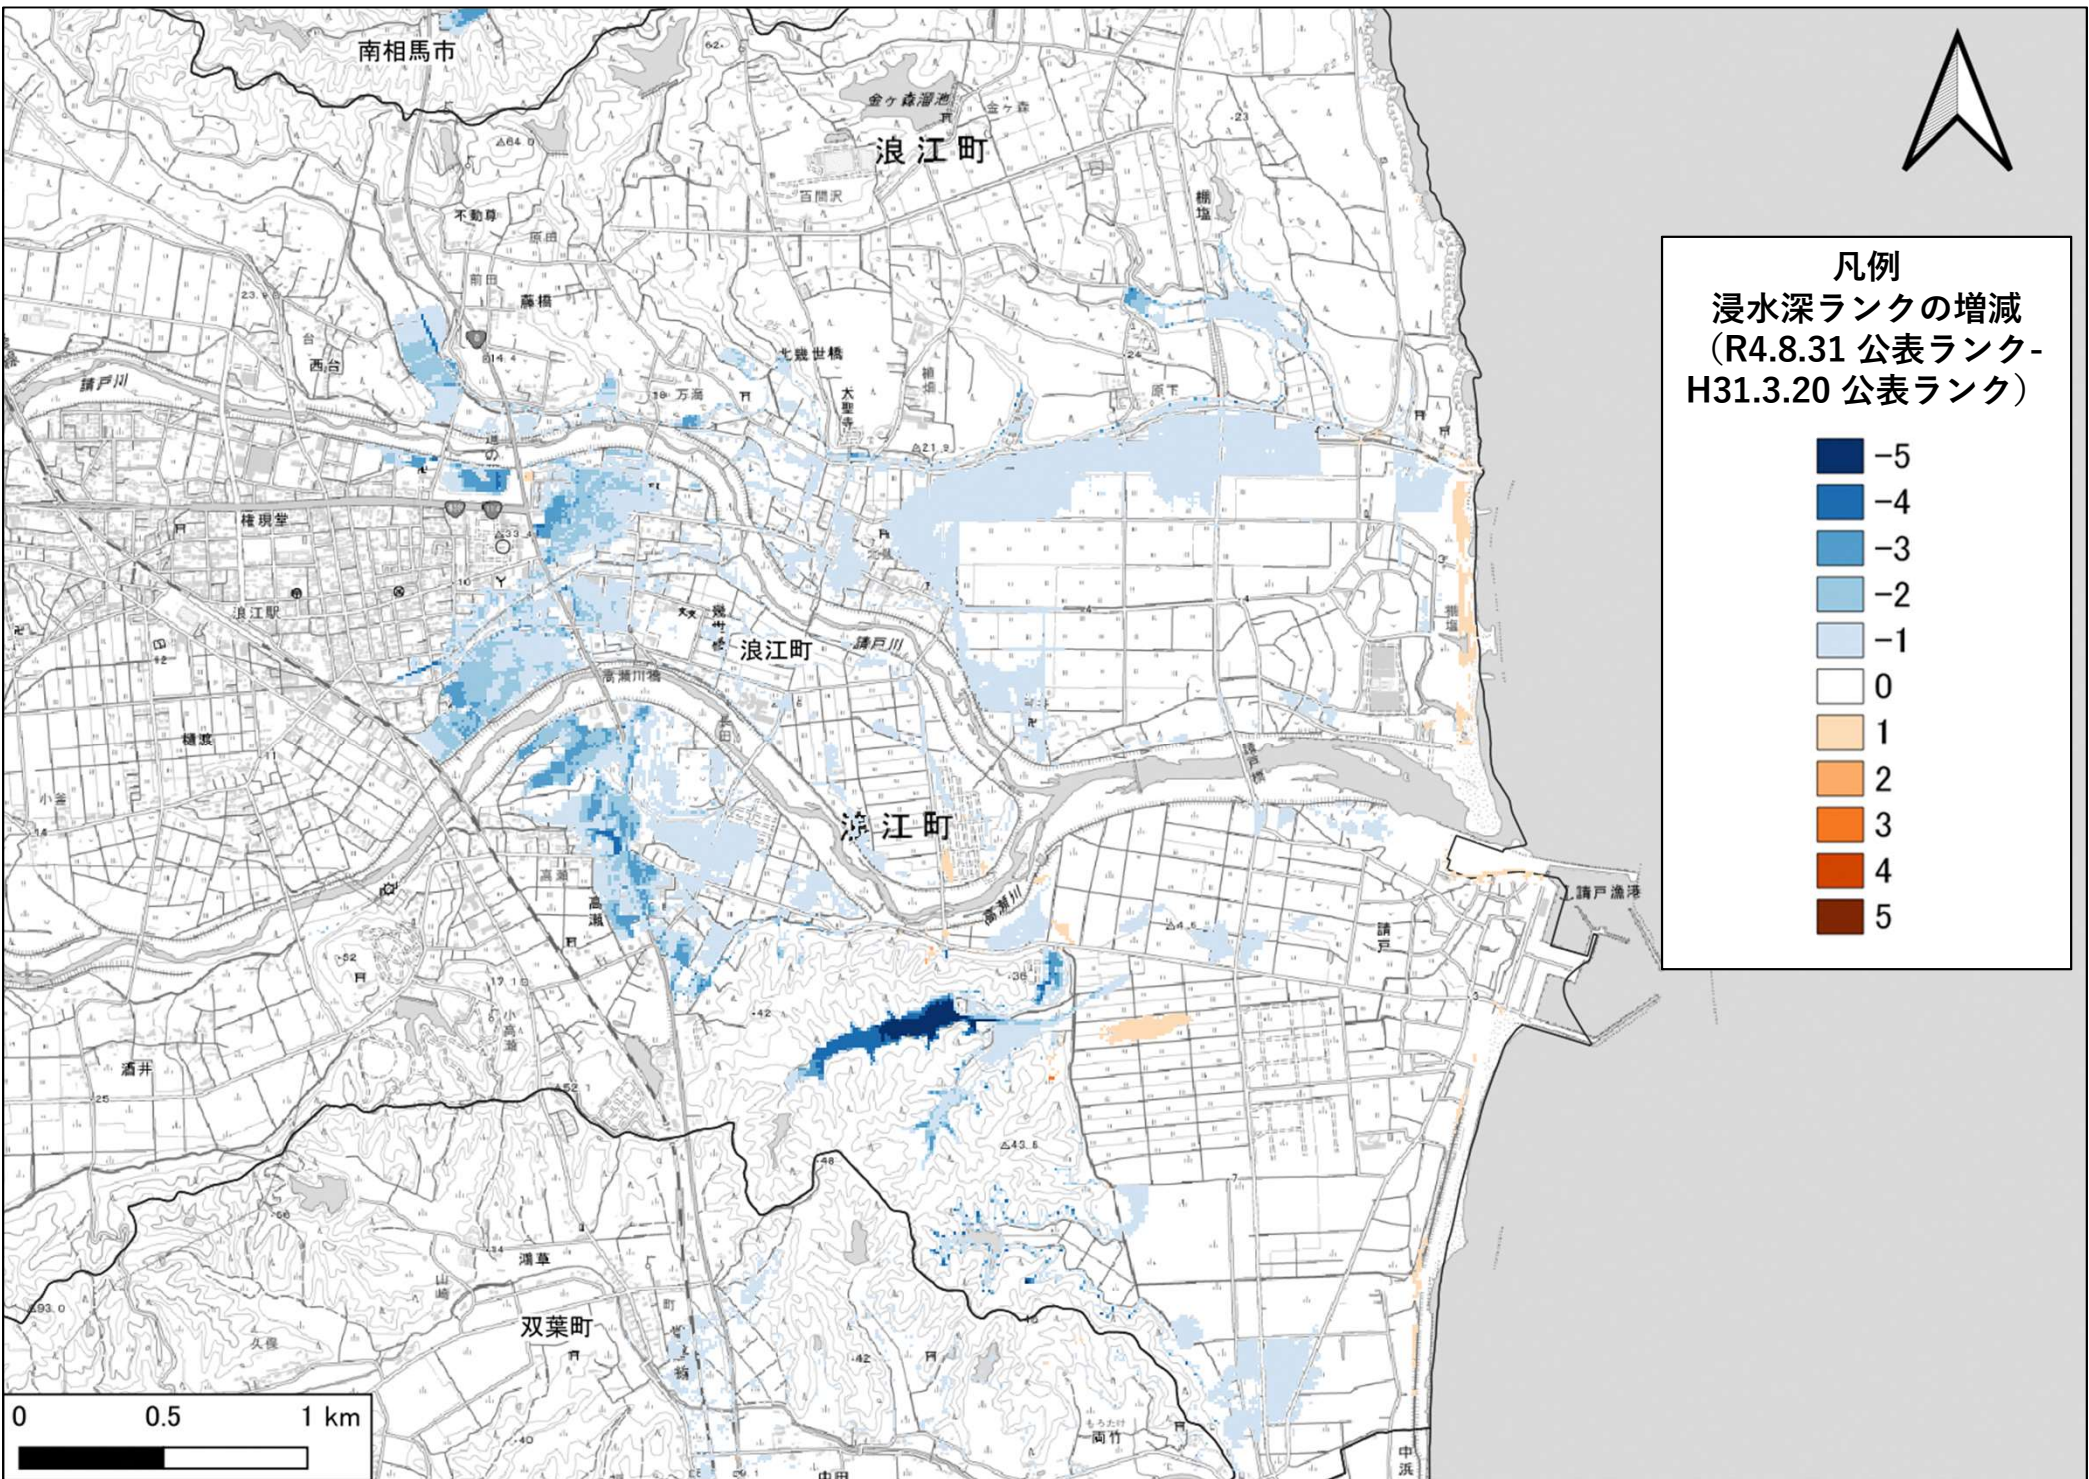

凡例
浸水深ランクの増減
(R4.8.31 公表ランク-
H31.3.20 公表ランク)

Dark Blue	-5
Blue	-4
Light Blue	-3
Very Light Blue	-2
White	-1
White	0
Light Orange	1
Orange	2
Dark Orange	3
Red-Orange	4
Dark Red	5