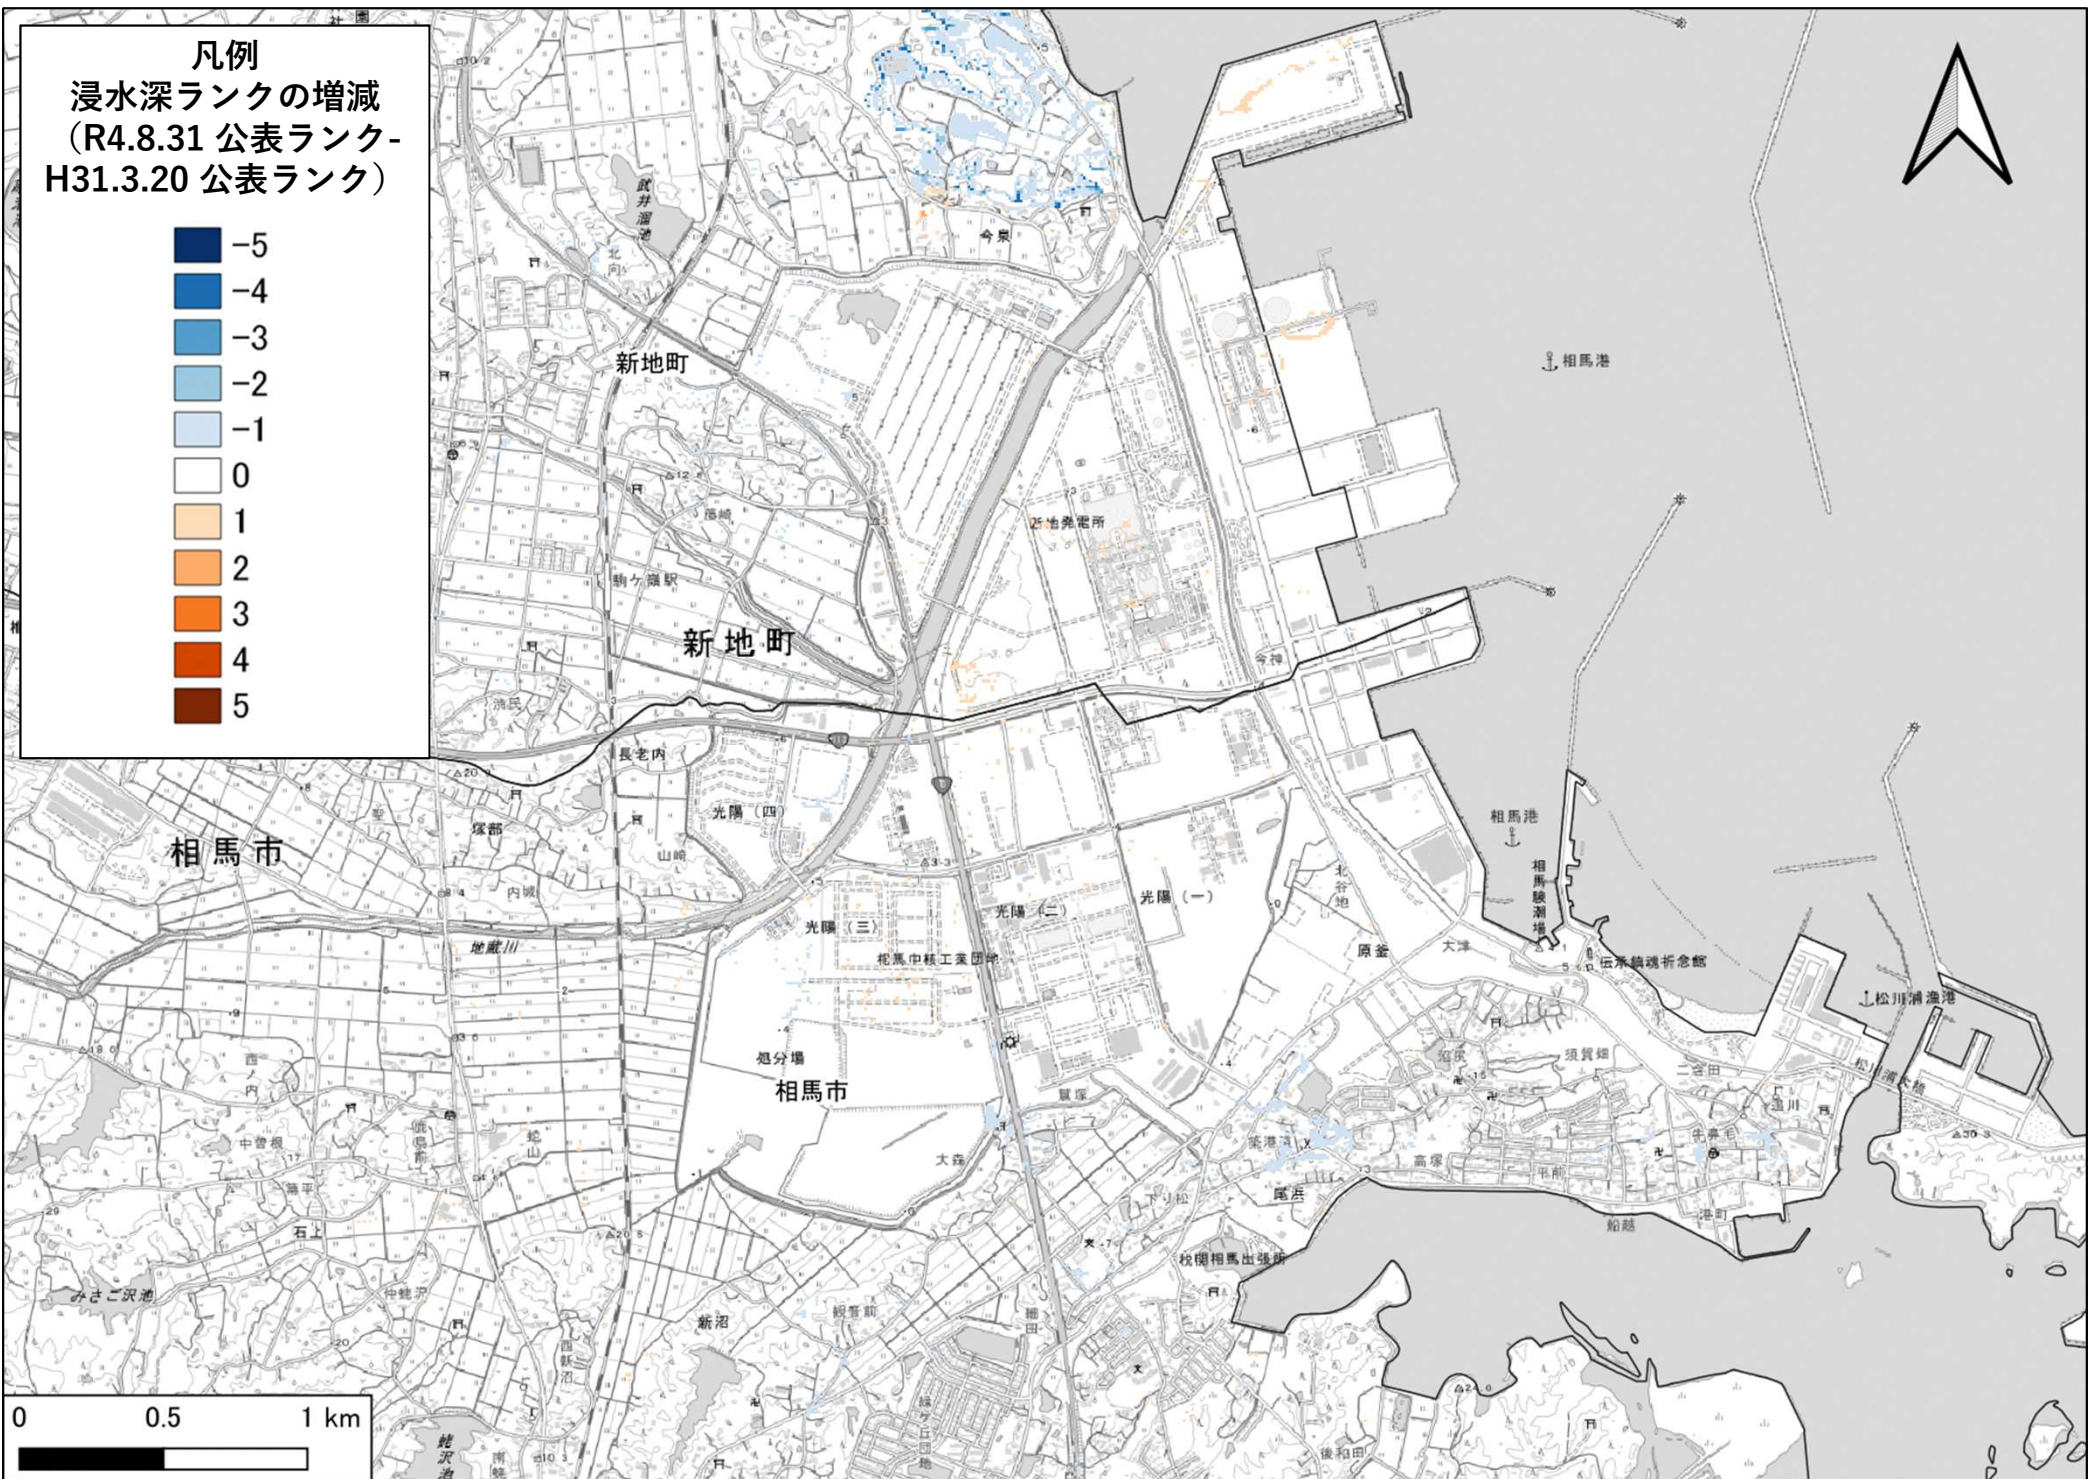

凡例
浸水深ランクの増減
(R4.8.31 公表ランク-
H31.3.20 公表ランク)

■	-5
■	-4
■	-3
■	-2
■	-1
□	0
■	1
■	2
■	3
■	4
■	5