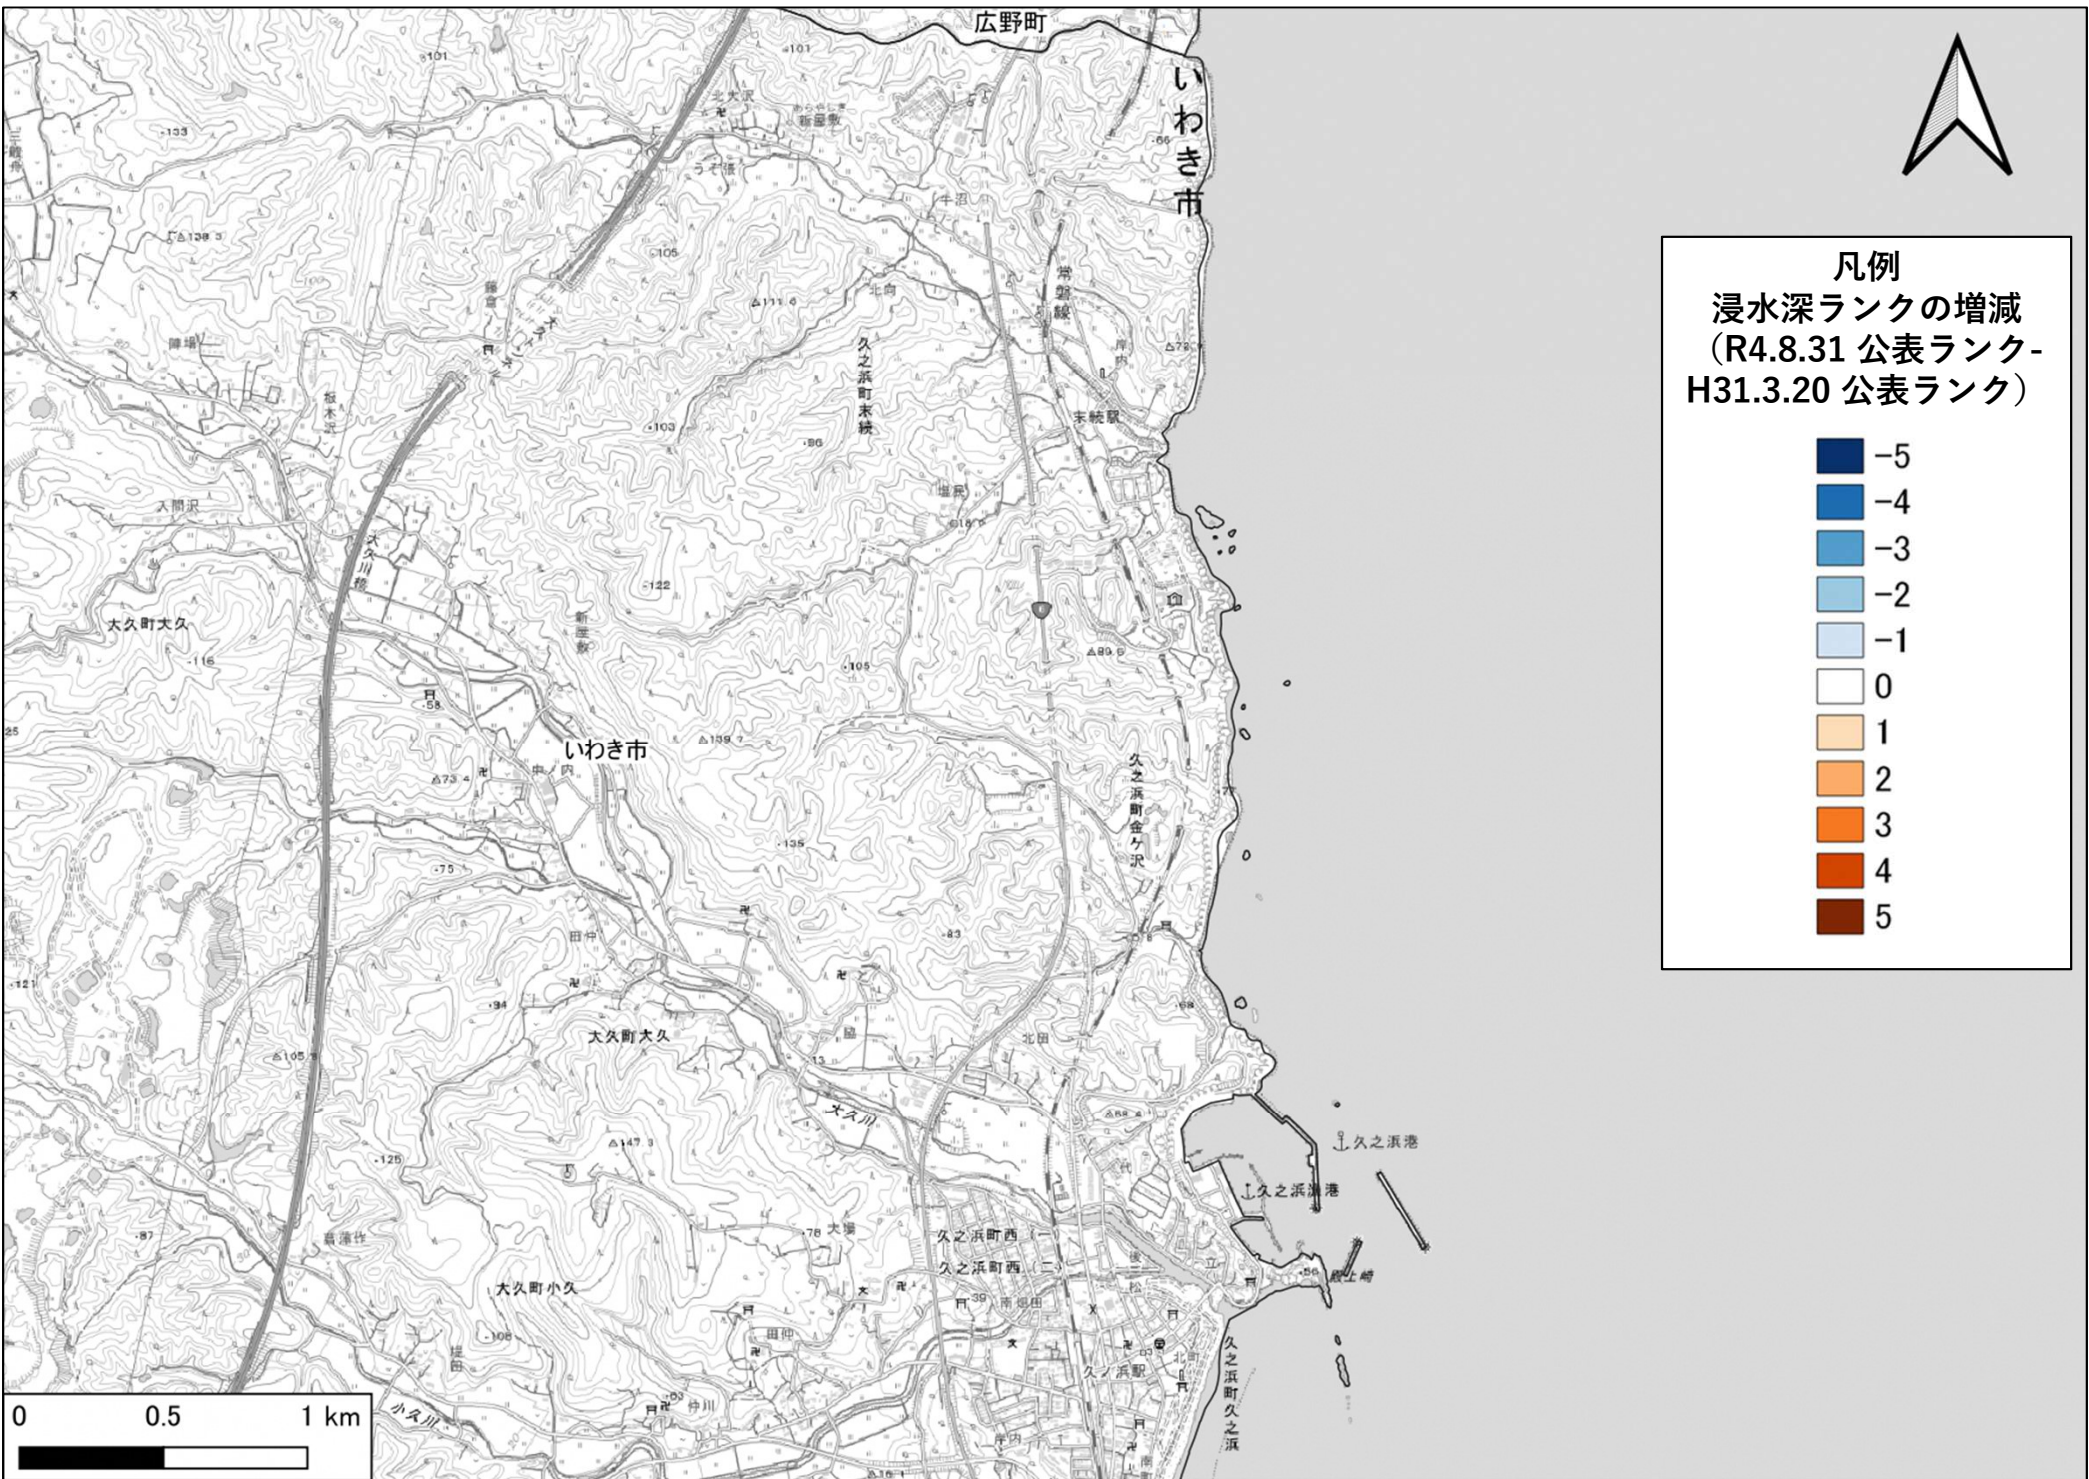

Dark Blue	-5
Blue	-4
Light Blue	-3
Very Light Blue	-2
White	-1
White	0
Light Orange	1
Orange	2
Dark Orange	3
Red-Orange	4
Dark Red	5

凡例
 浸水深ランクの増減
 (R4.8.31 公表ランク-
 H31.3.20 公表ランク)

Dark Blue	-5
Blue	-4
Light Blue	-3
Very Light Blue	-2
White	0
Light Orange	1
Orange	2
Dark Orange	3
Red-Orange	4
Dark Red	5