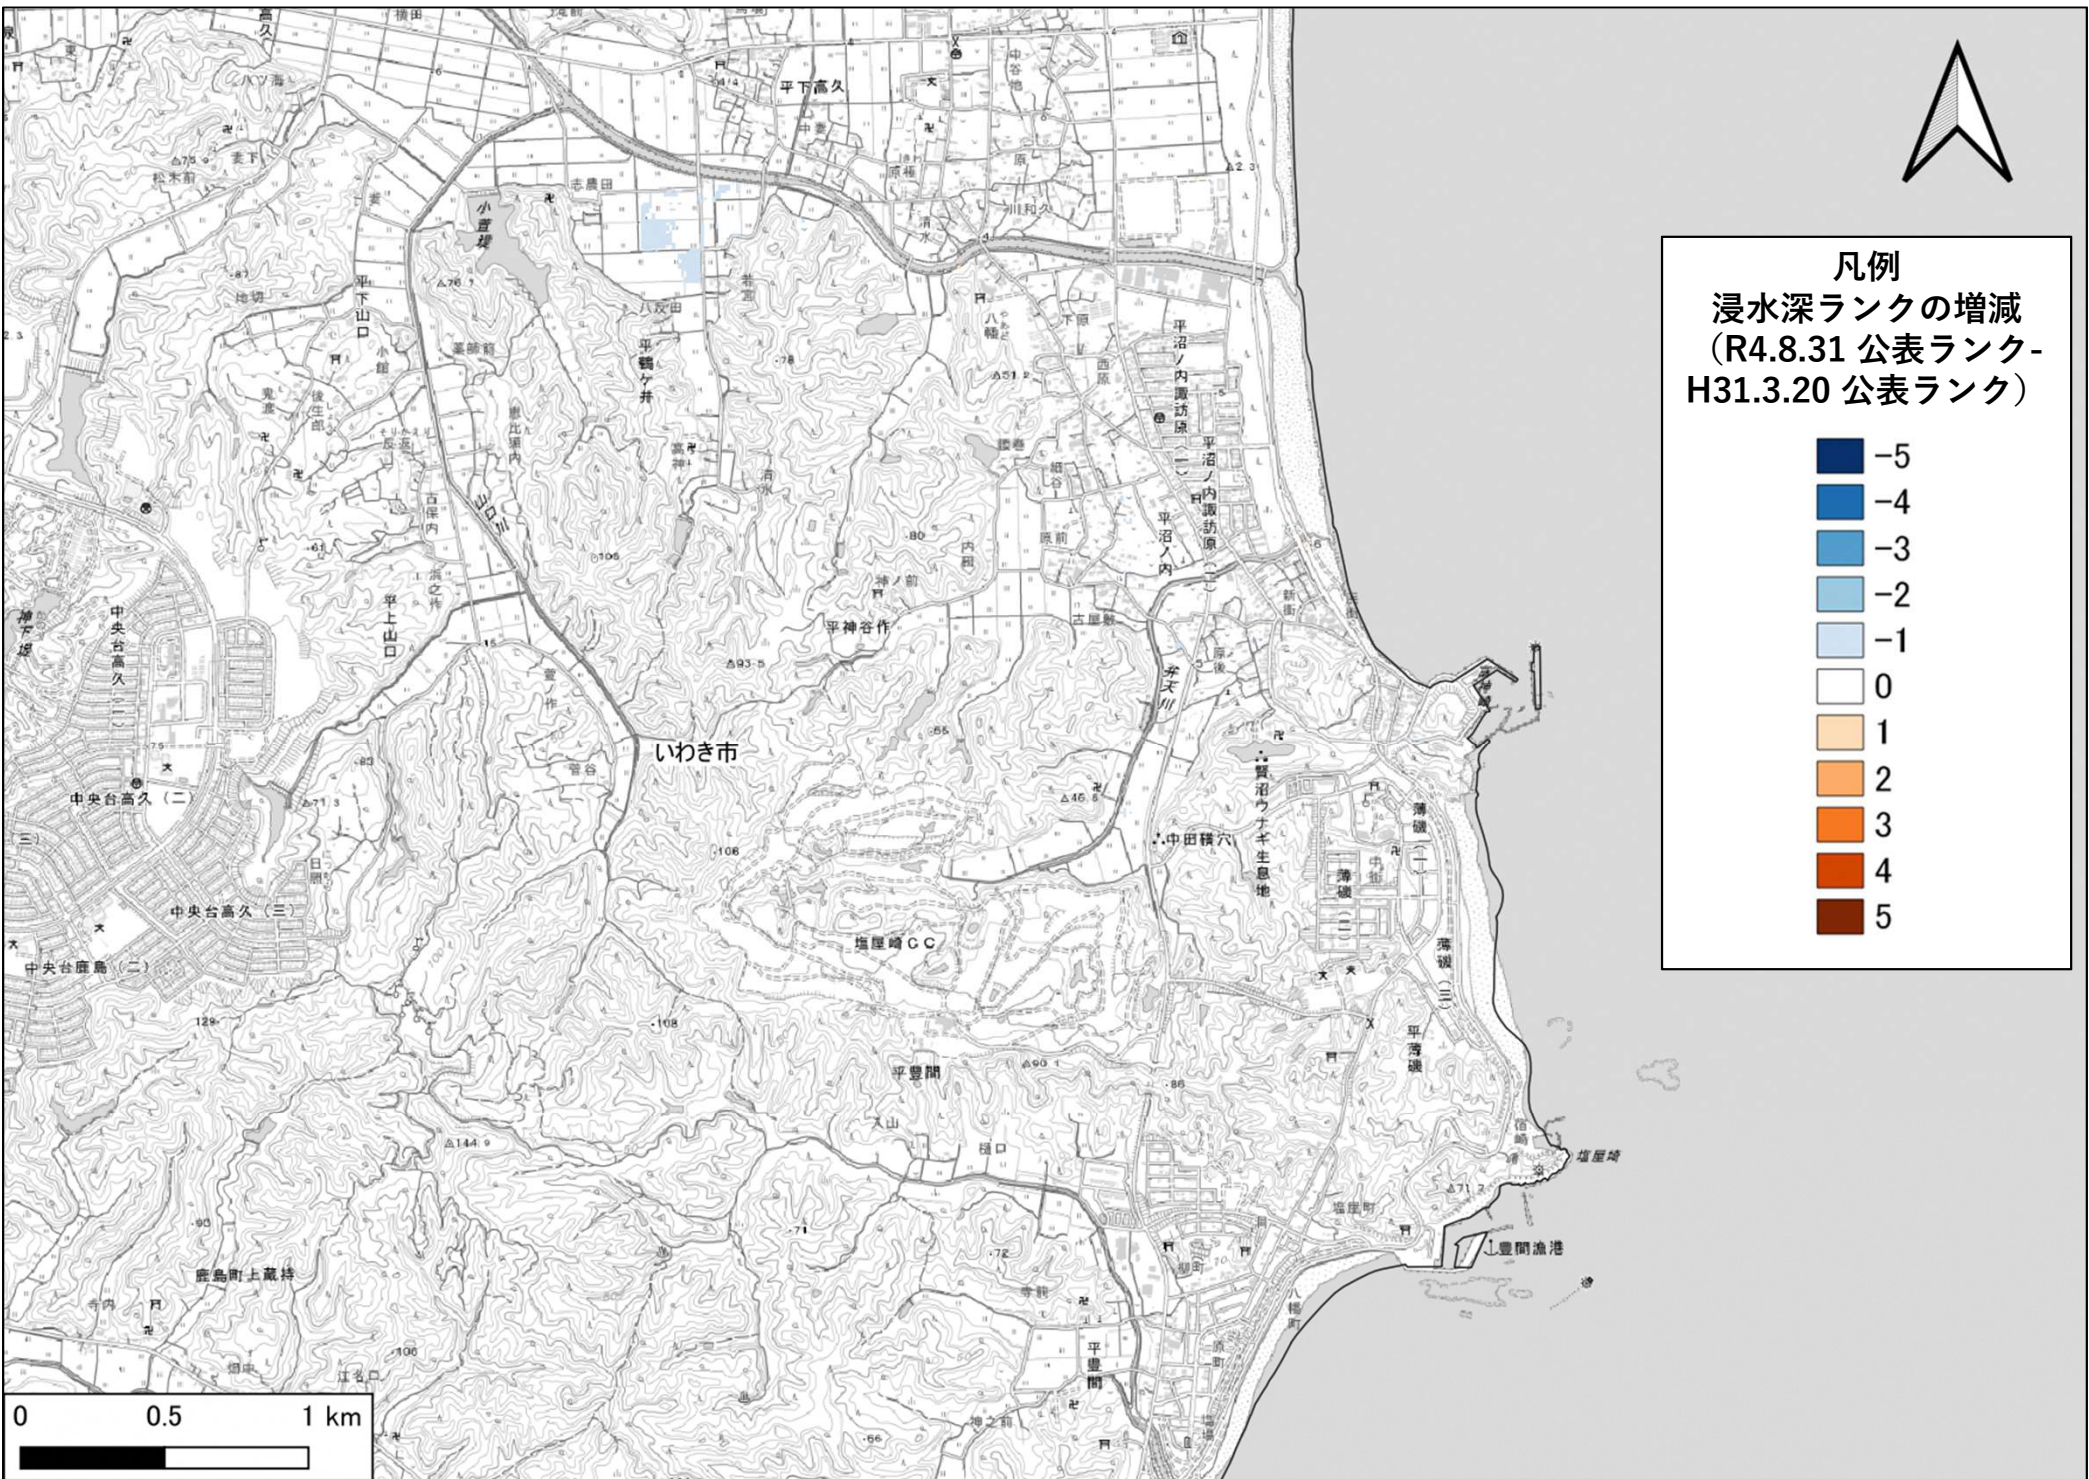

Dark Blue	-5
Blue	-4
Light Blue	-3
Very Light Blue	-2
White	-1
White	0
Light Orange	1
Orange	2
Dark Orange	3
Red-Orange	4
Dark Red	5

凡例
 浸水深ランクの増減
 (R4.8.31 公表ランク-
 H31.3.20 公表ランク)

■	-5
■	-4
■	-3
■	-2
■	-1
□	0
■	1
■	2
■	3
■	4
■	5