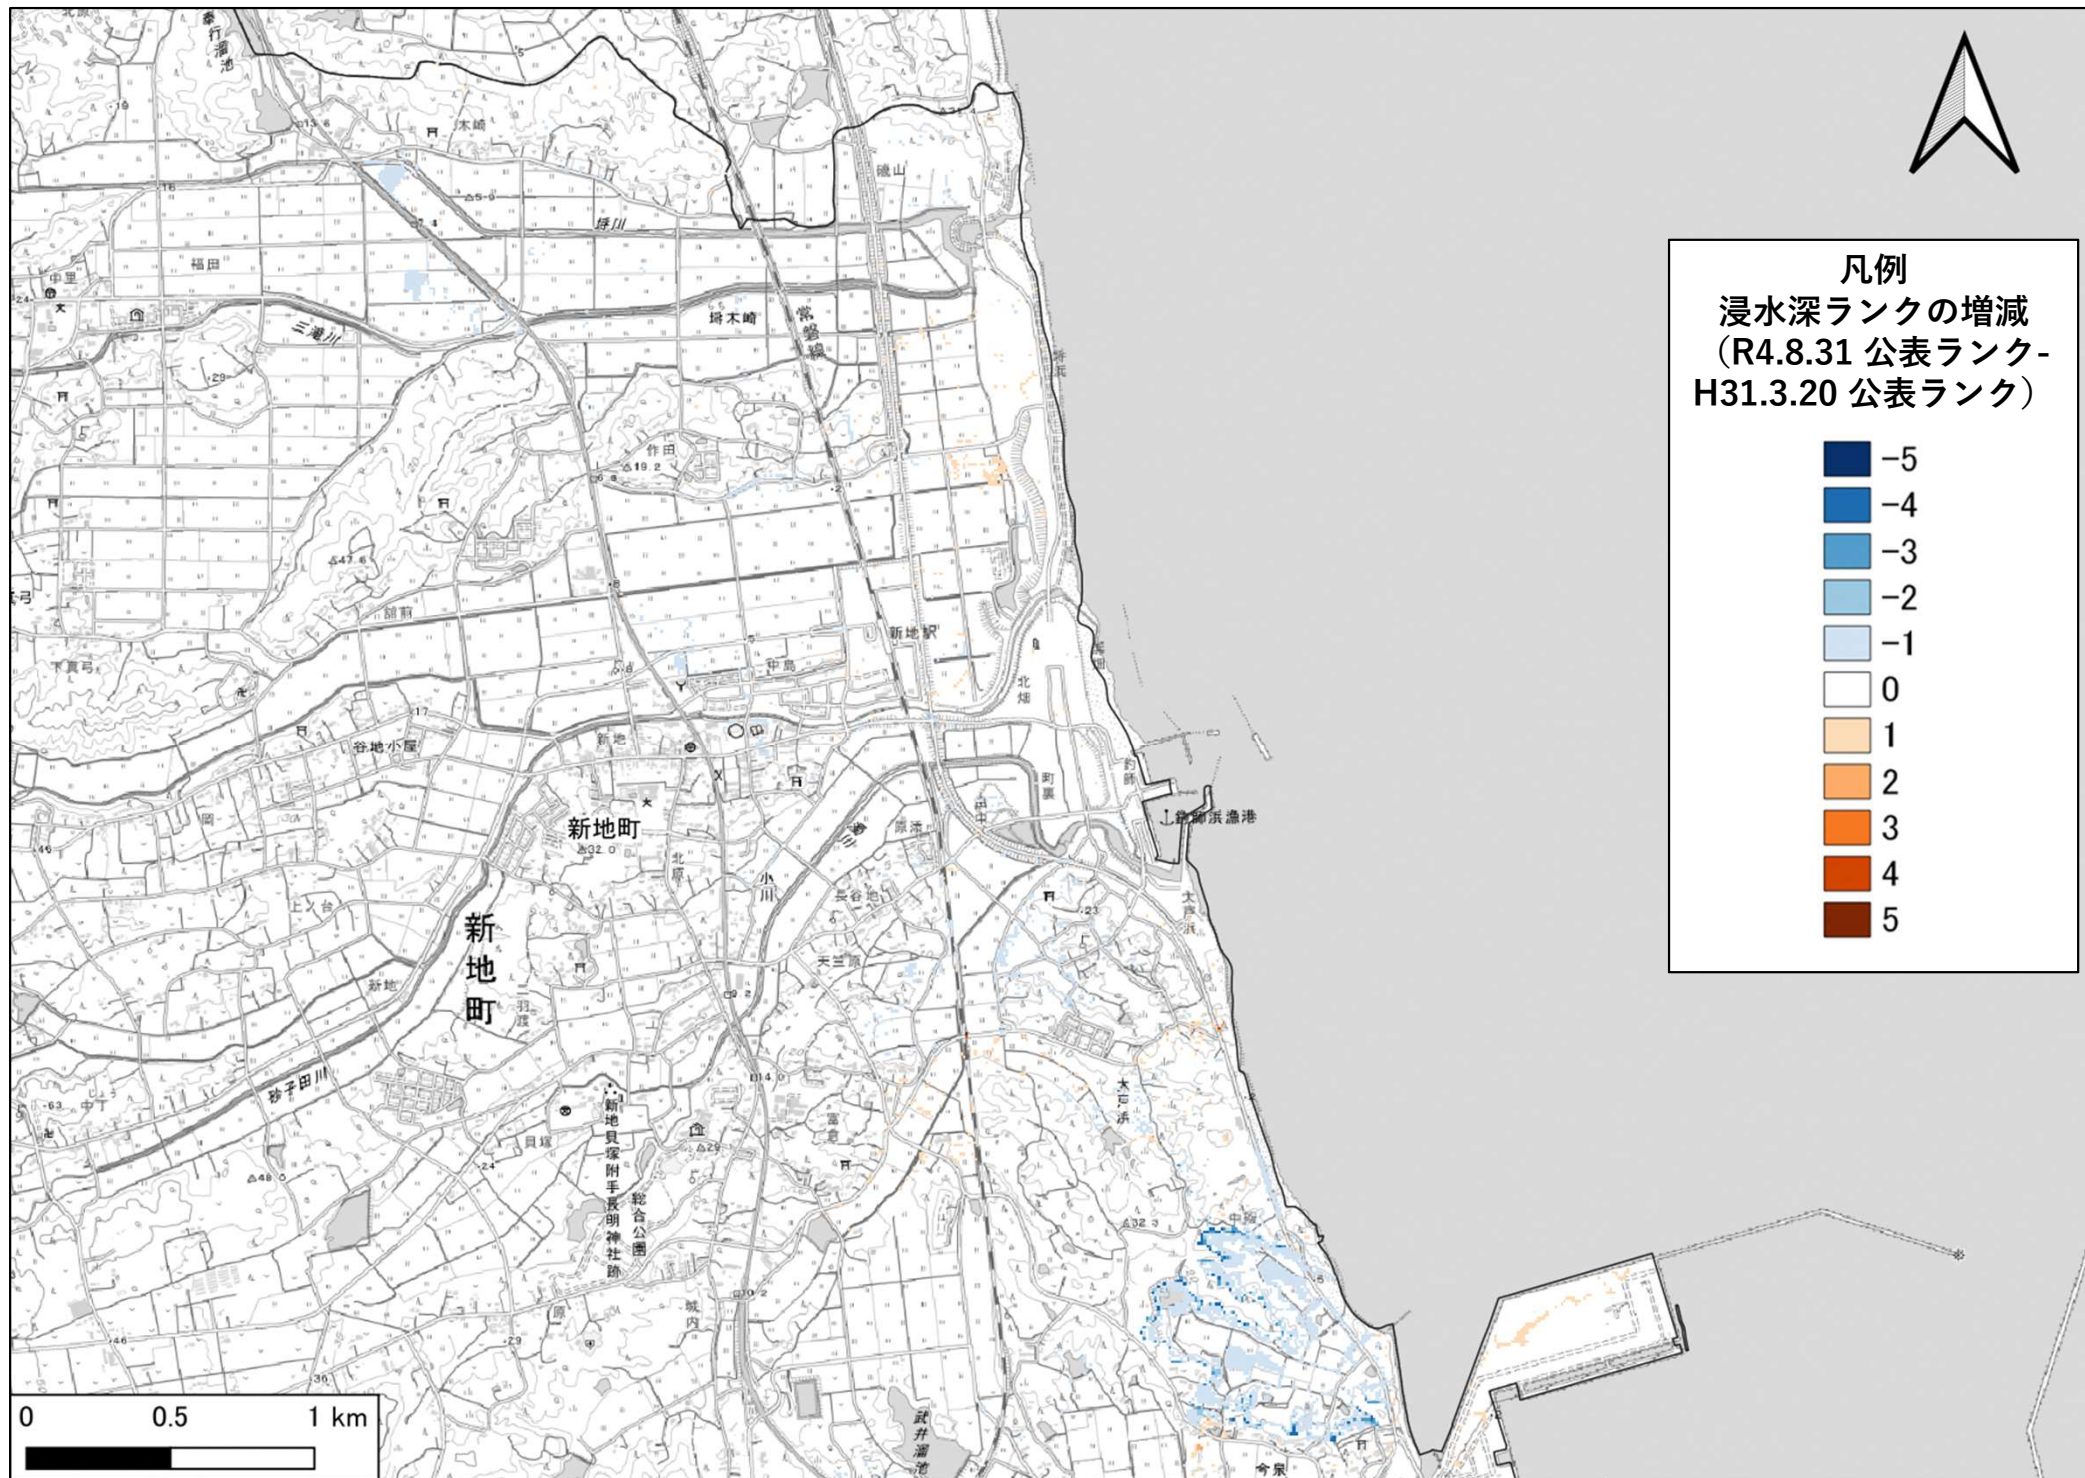

津波浸水想定区域図

【参考資料：浸水深ランク新旧比較図】

福 島 県

令和4年8月31日

凡例
 浸水深ランクの増減
 (R4.8.31 公表ランク -
 H31.3.20 公表ランク)

Dark Blue	-5
Blue	-4
Light Blue	-3
Very Light Blue	-2
White	-1
White	0
Light Orange	1
Orange	2
Dark Orange	3
Red-Orange	4
Dark Red	5