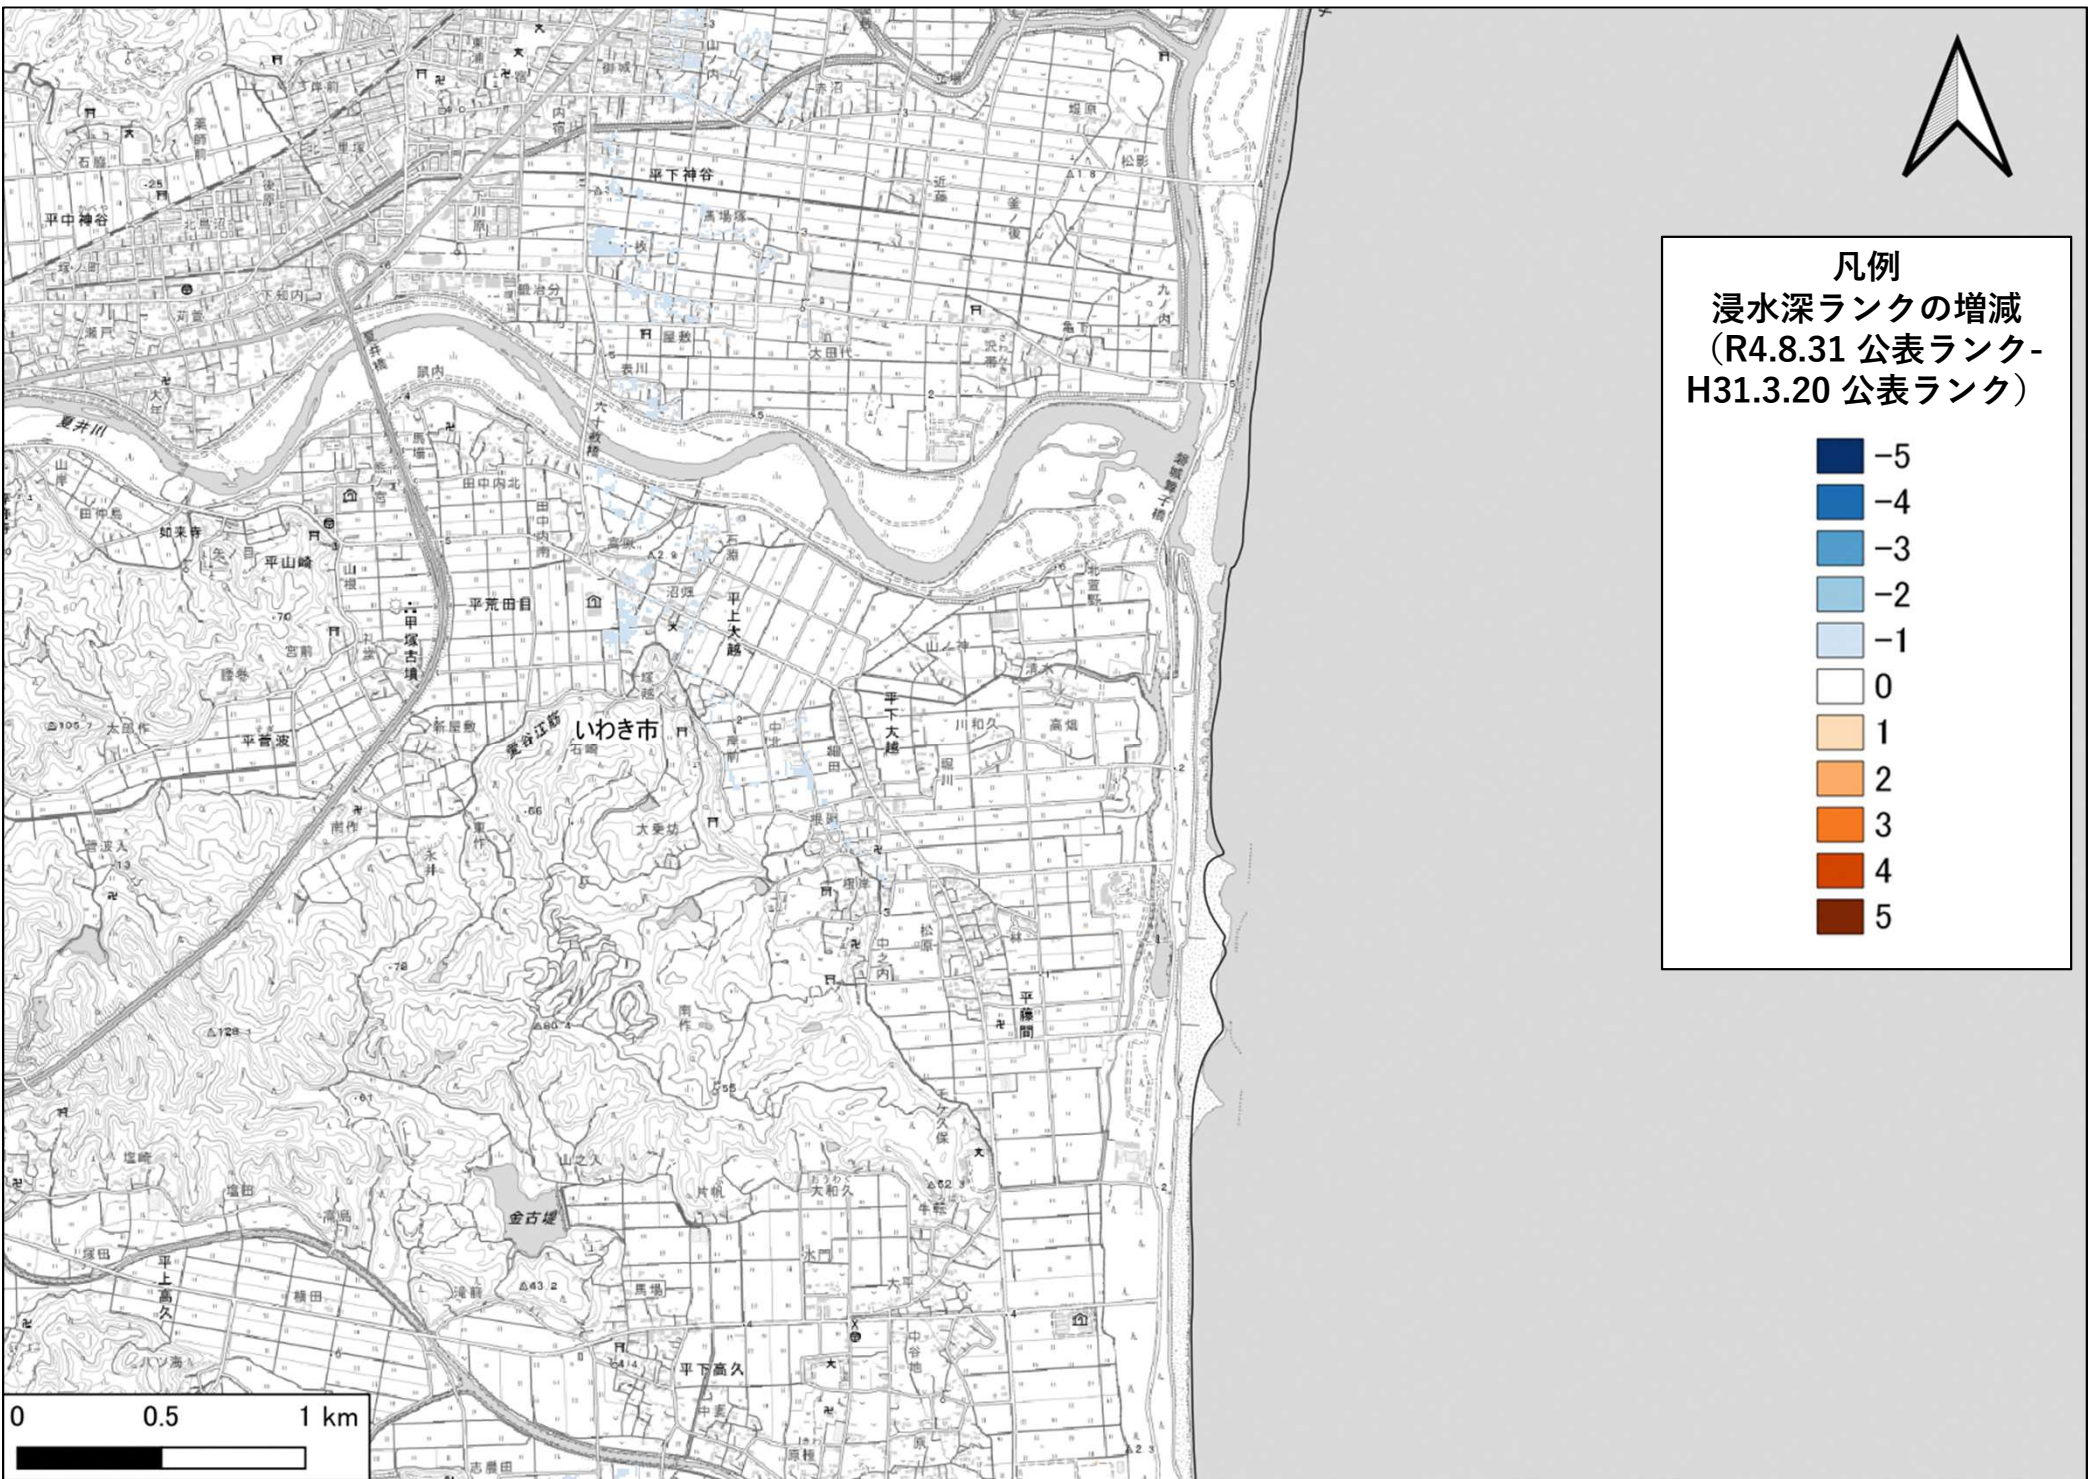

Dark Blue	-5
Blue	-4
Light Blue	-3
Very Light Blue	-2
White	-1
White	0
Light Orange	1
Orange	2
Dark Orange	3
Red-Orange	4
Dark Red	5

凡例
 浸水深ランクの増減
 (R4.8.31 公表ランク-
 H31.3.20 公表ランク)

■	-5
■	-4
■	-3
■	-2
■	-1
□	0
■	1
■	2
■	3
■	4
■	5