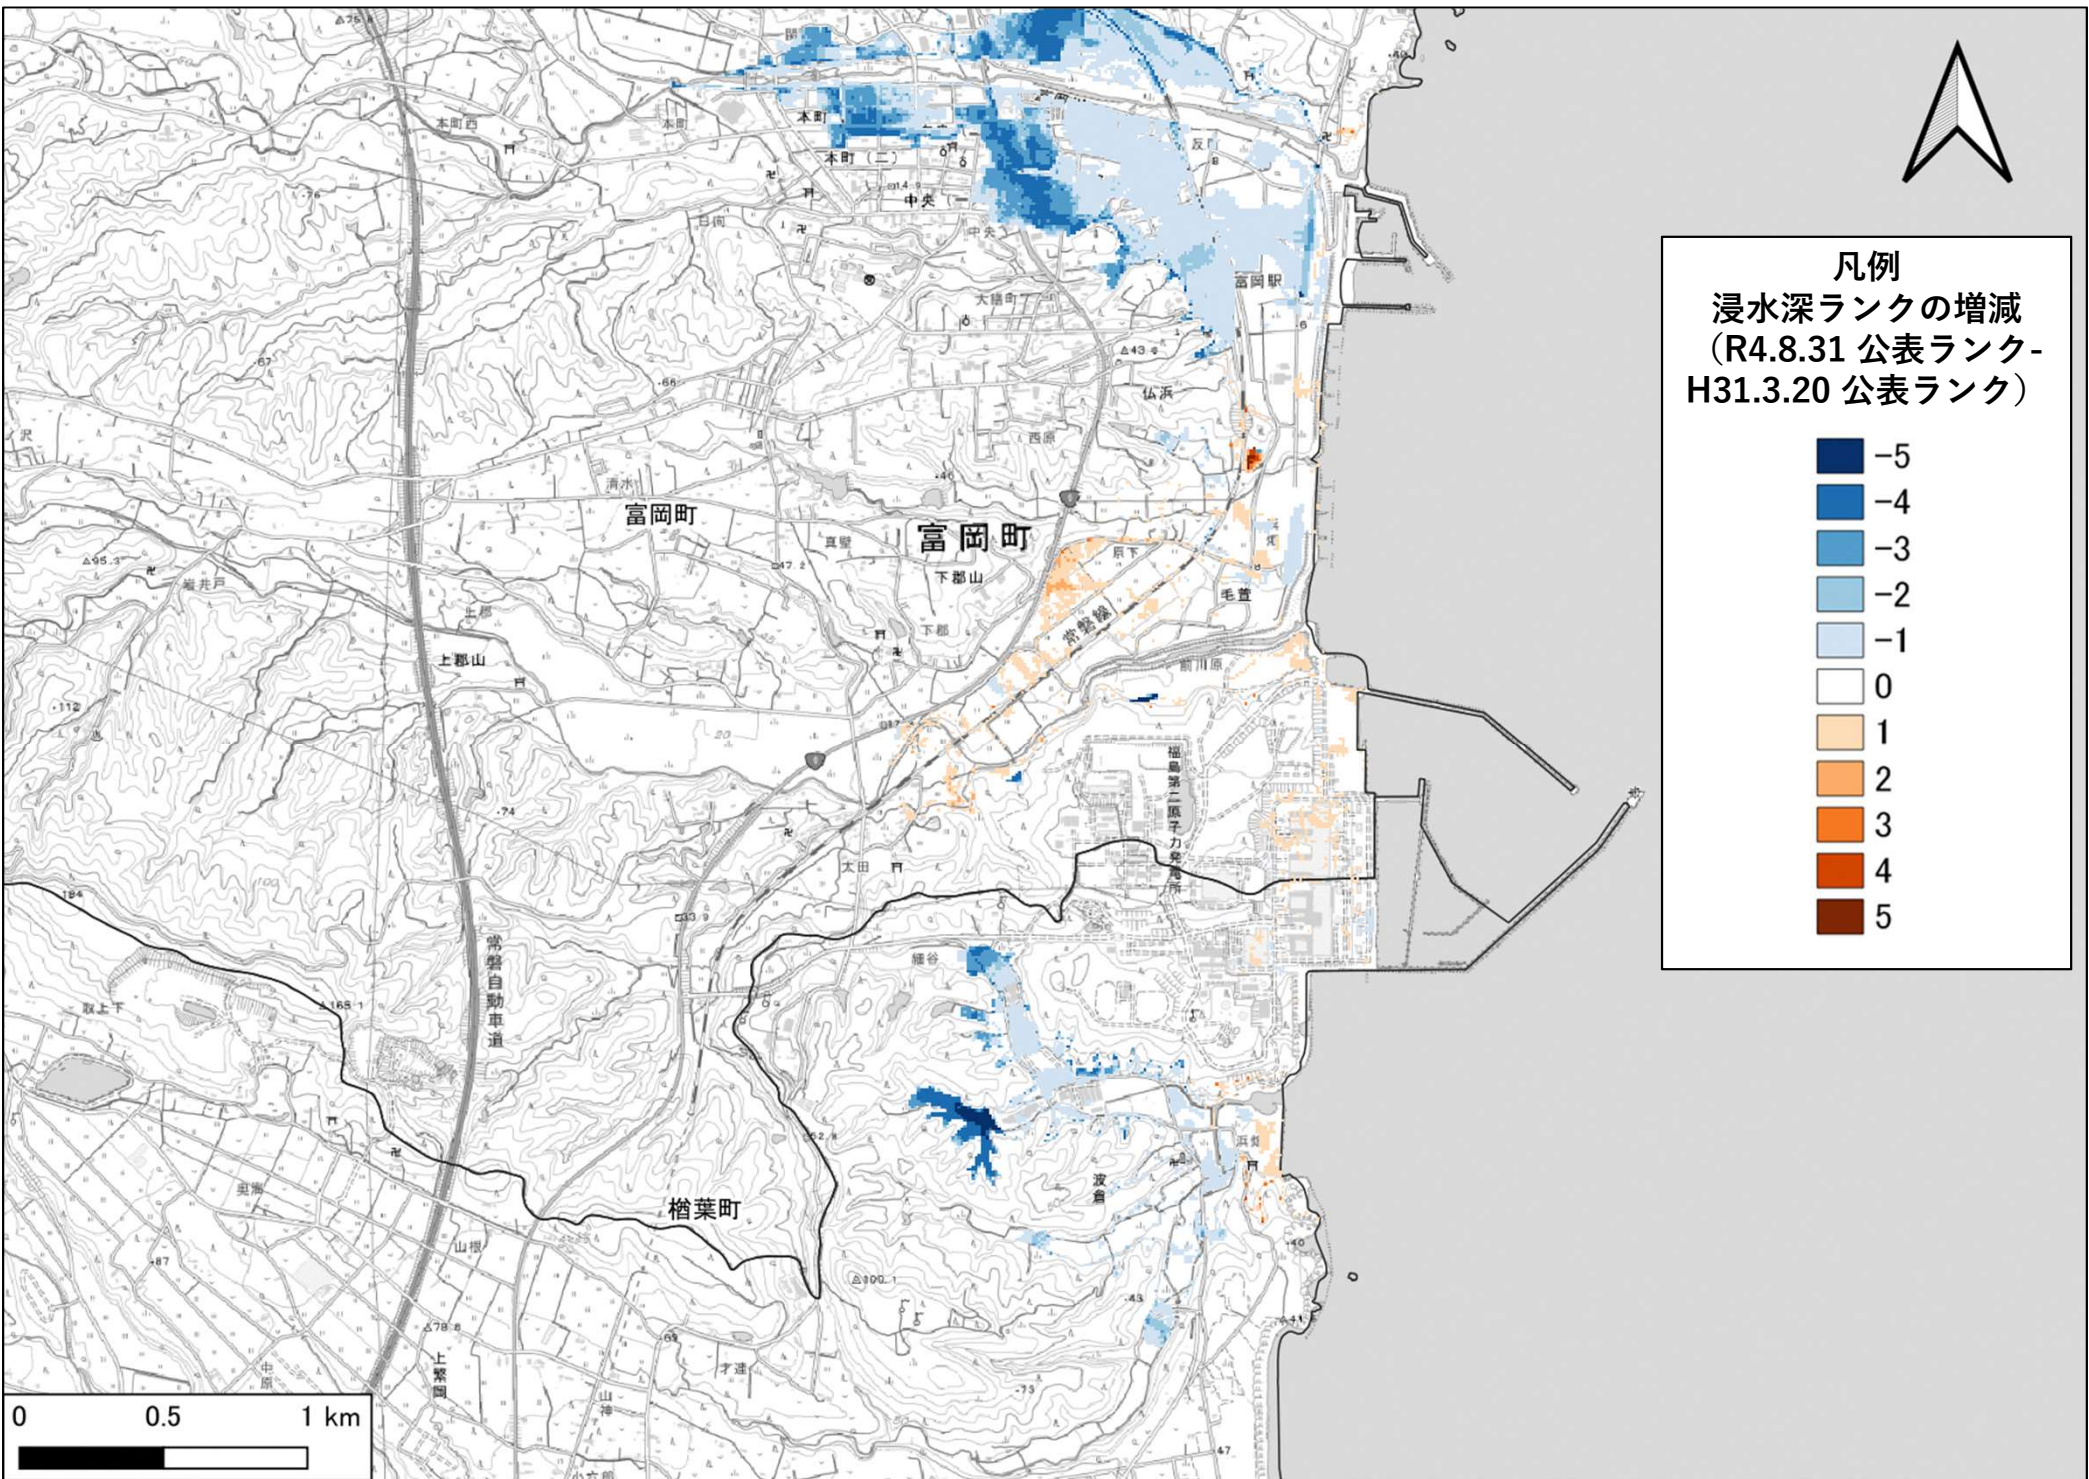

凡例
浸水深ランクの増減
(R4.8.31 公表ランク-
H31.3.20 公表ランク)

Dark Blue	-5
Blue	-4
Light Blue	-3
Very Light Blue	-2
White	-1
White	0
Light Orange	1
Orange	2
Dark Orange	3
Red-Orange	4
Dark Red	5