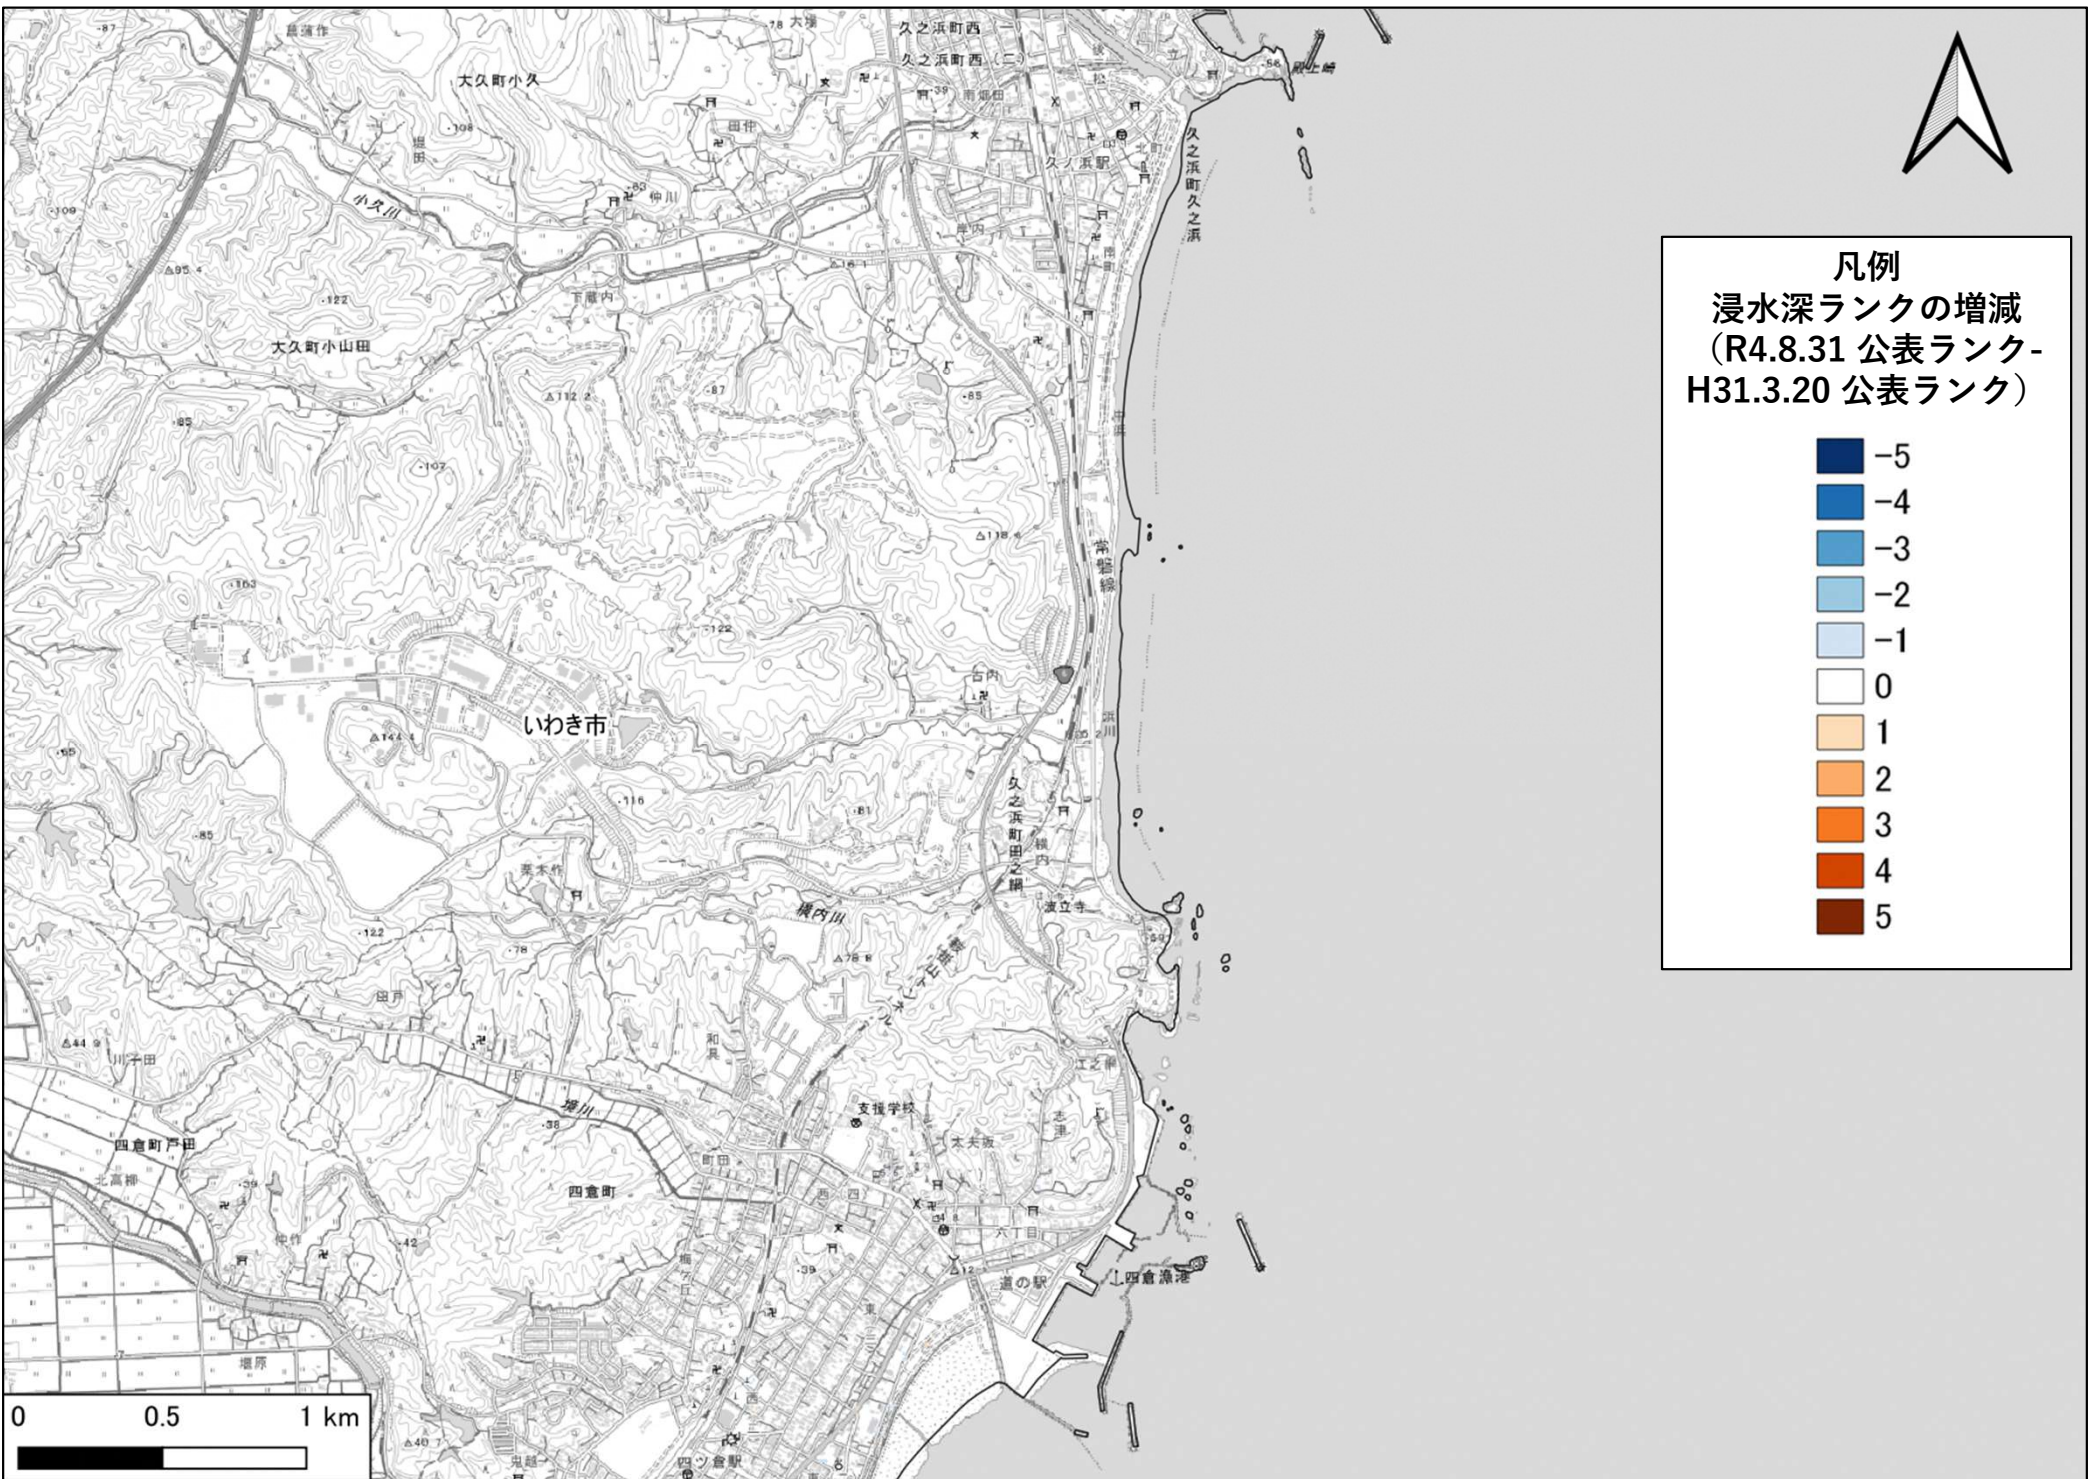

凡例
浸水深ランクの増減
(R4.8.31 公表ランク -
H31.3.20 公表ランク)

■	-5
■	-4
■	-3
■	-2
■	-1
□	0
■	1
■	2
■	3
■	4
■	5