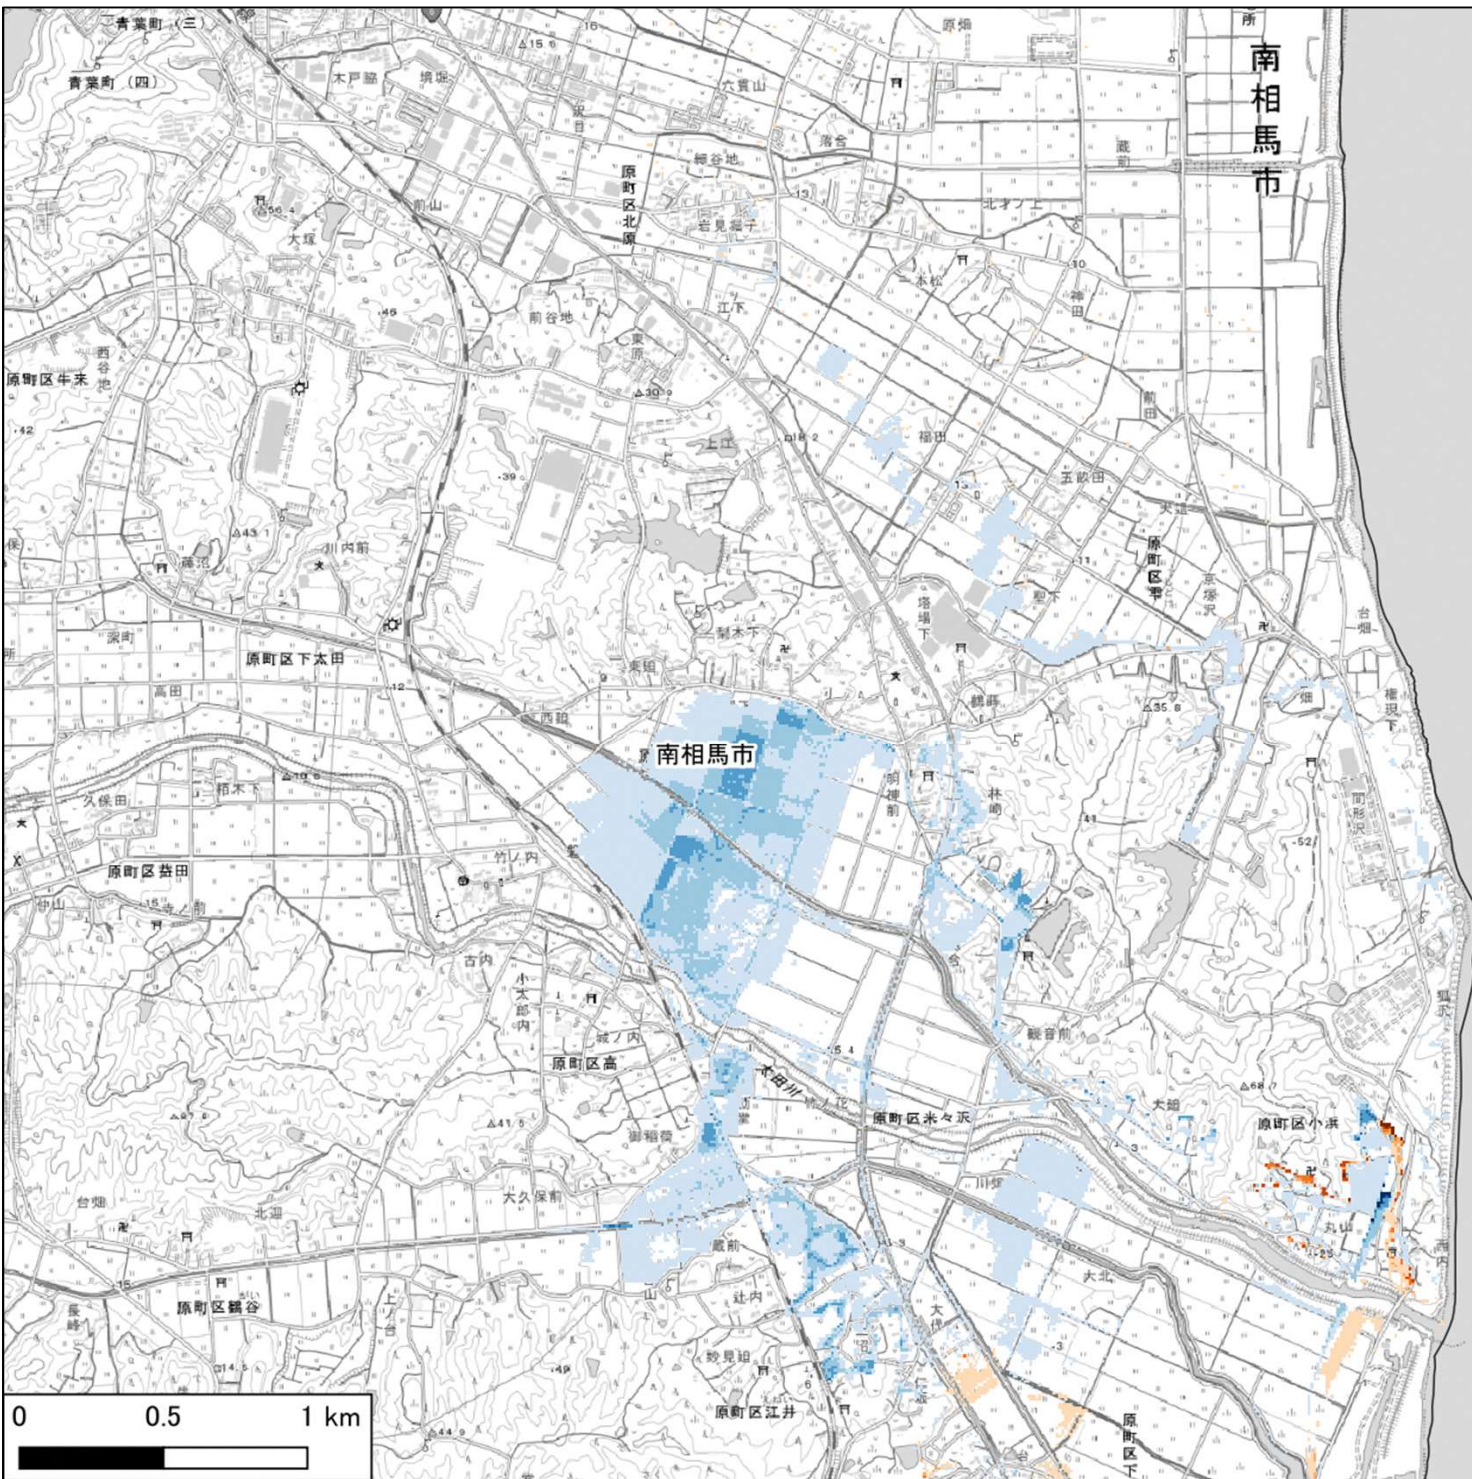

凡例
浸水深ランクの増減
(R4.8.31 公表ランク-
H31.3.20 公表ランク)

- -5
- -4
- -3
- -2
- -1
- 0
- 1
- 2
- 3
- 4
- 5