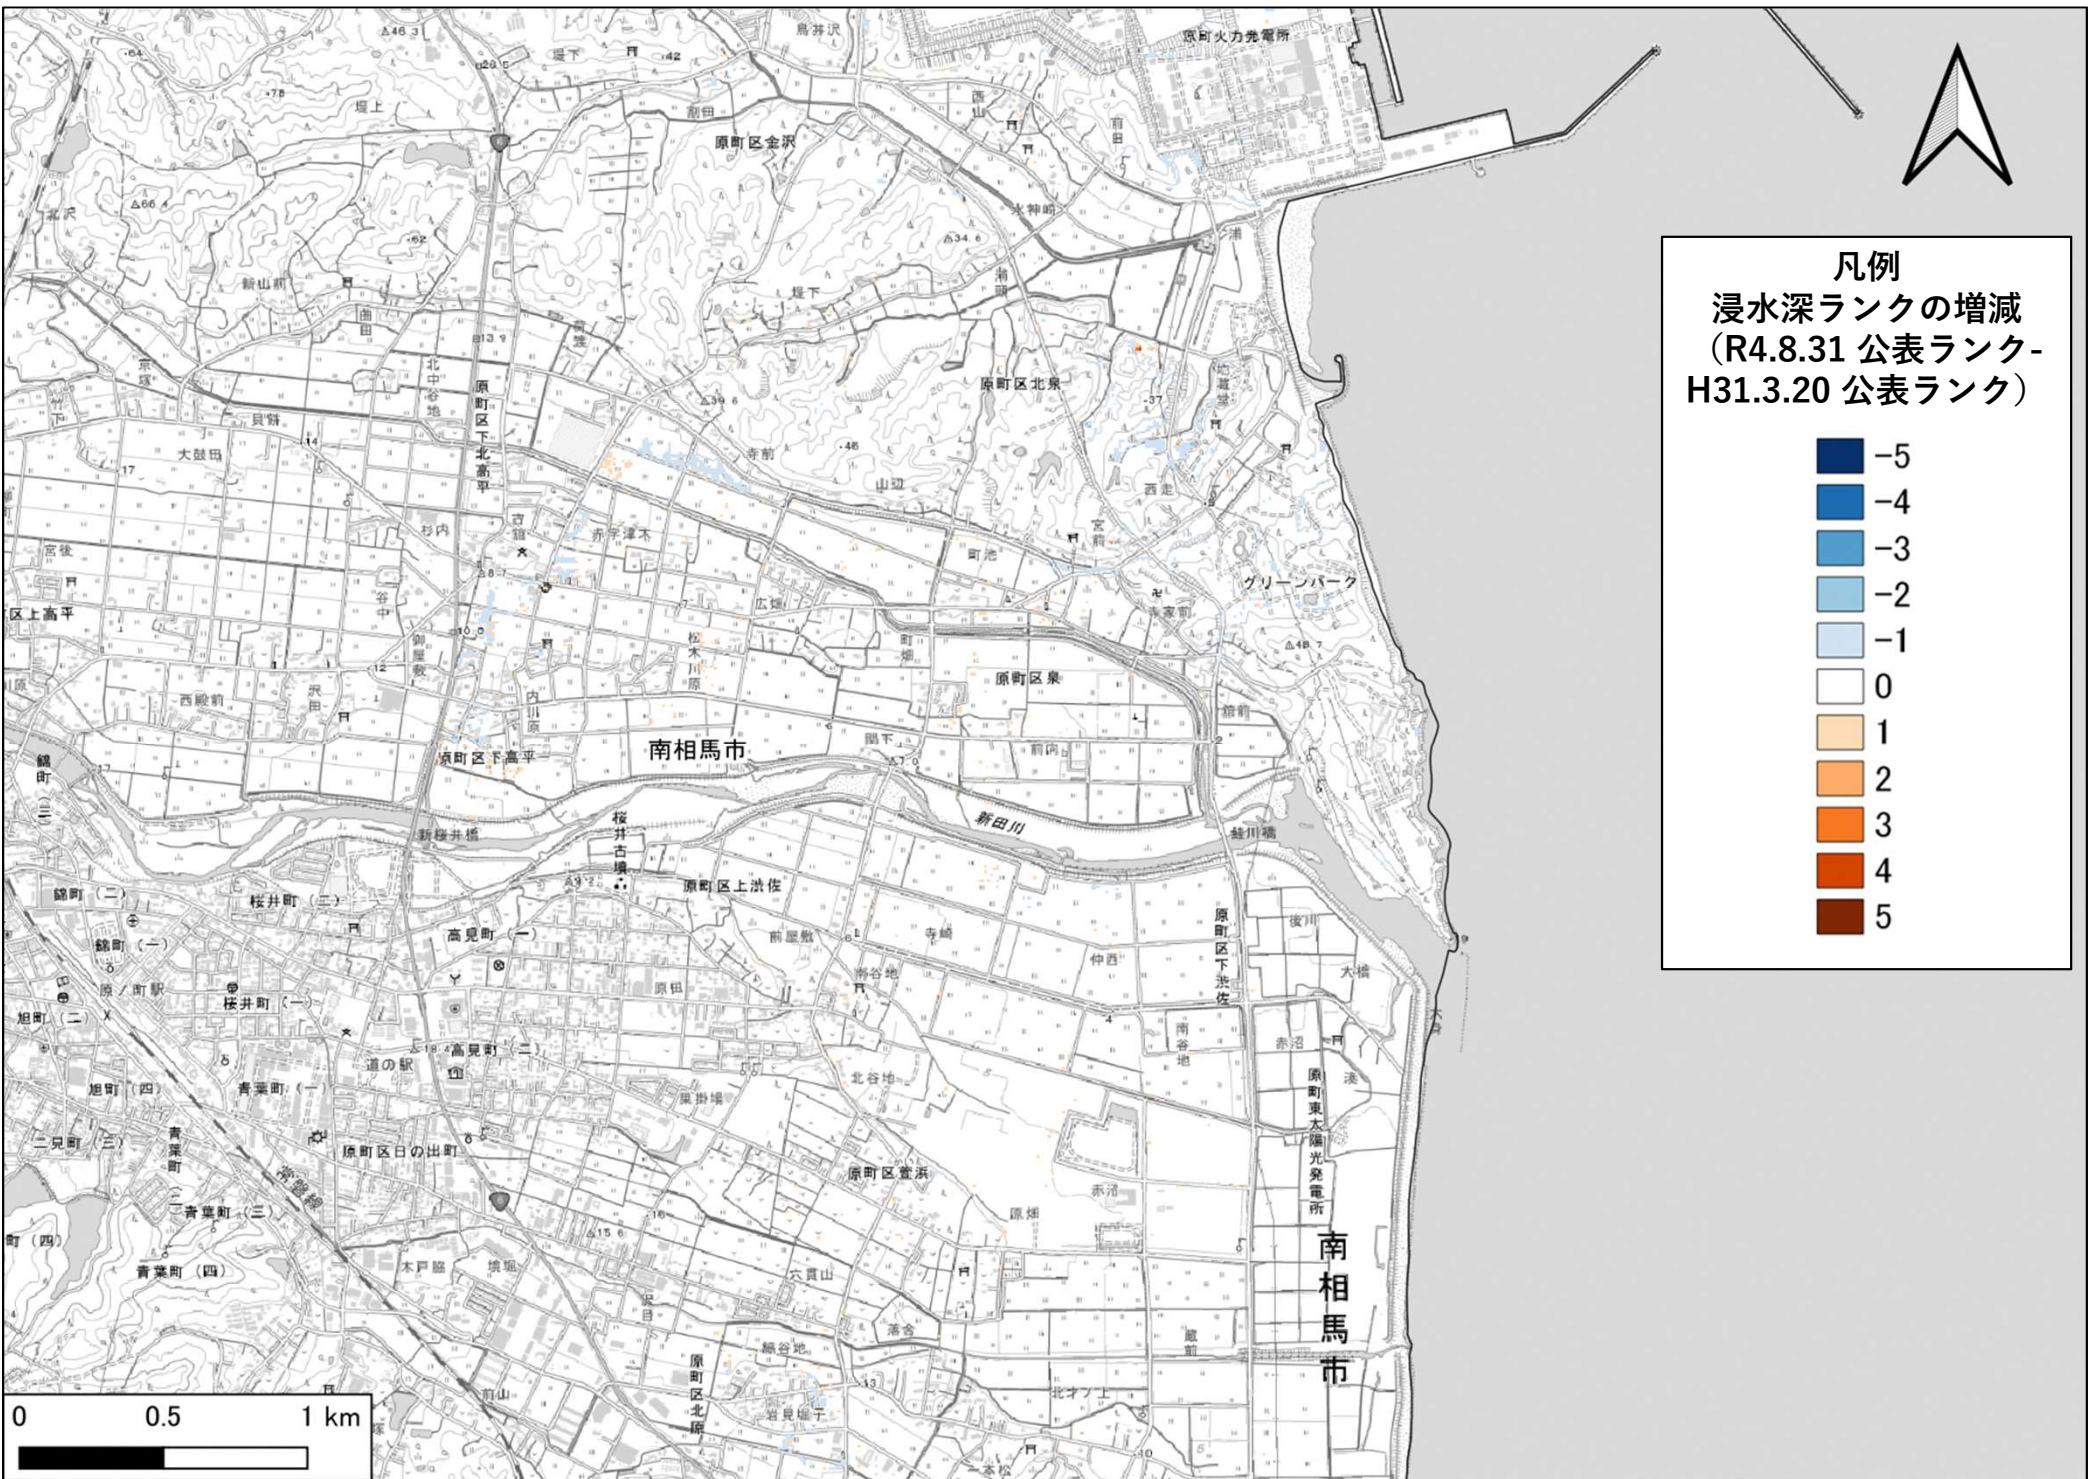

凡例
浸水深ランクの増減
(R4.8.31 公表ランク-
H31.3.20 公表ランク)

- -5
- -4
- -3
- -2
- -1
- 0
- 1
- 2
- 3
- 4
- 5