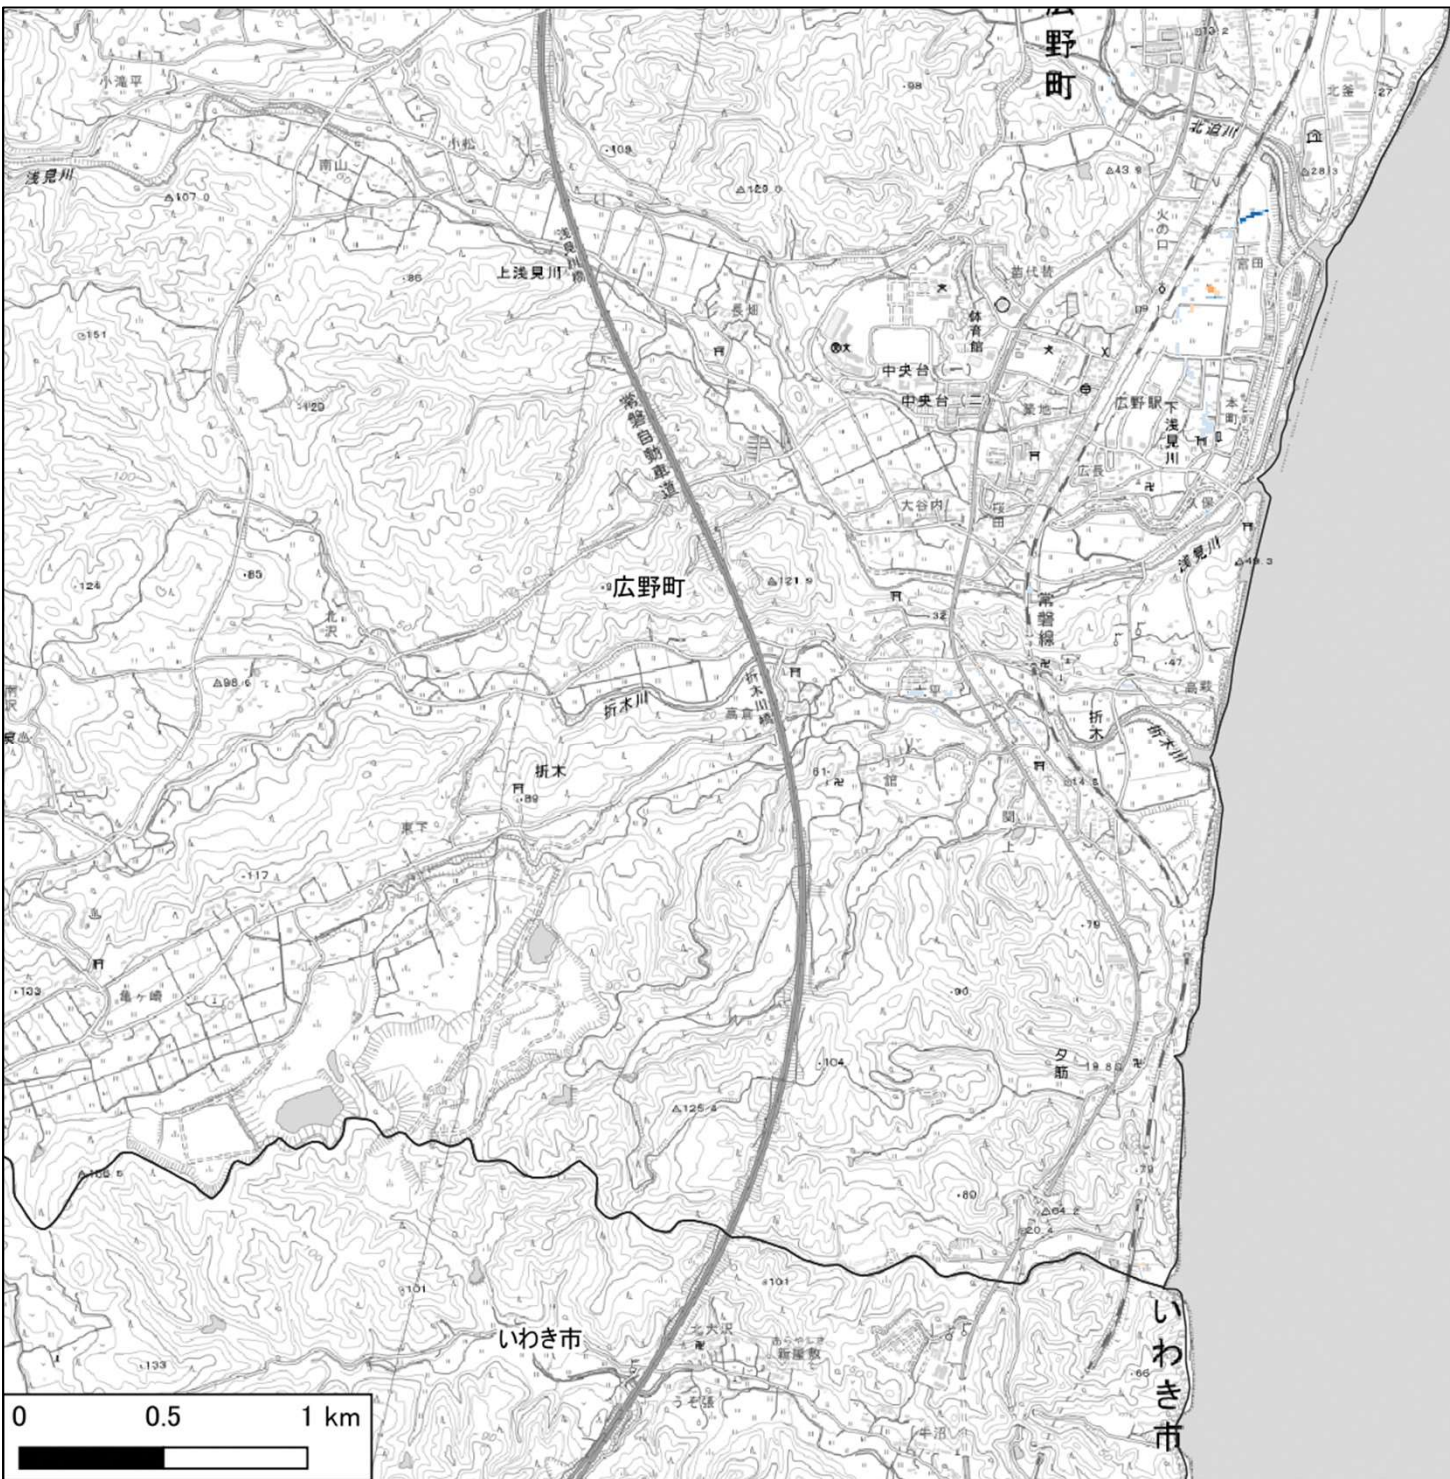

凡例
浸水深ランクの増減
(R4.8.31 公表ランク-
H31.3.20 公表ランク)

Dark Blue	-5
Blue	-4
Light Blue	-3
Very Light Blue	-2
White	0
Light Orange	1
Orange	2
Dark Orange	3
Red-Orange	4
Dark Red	5