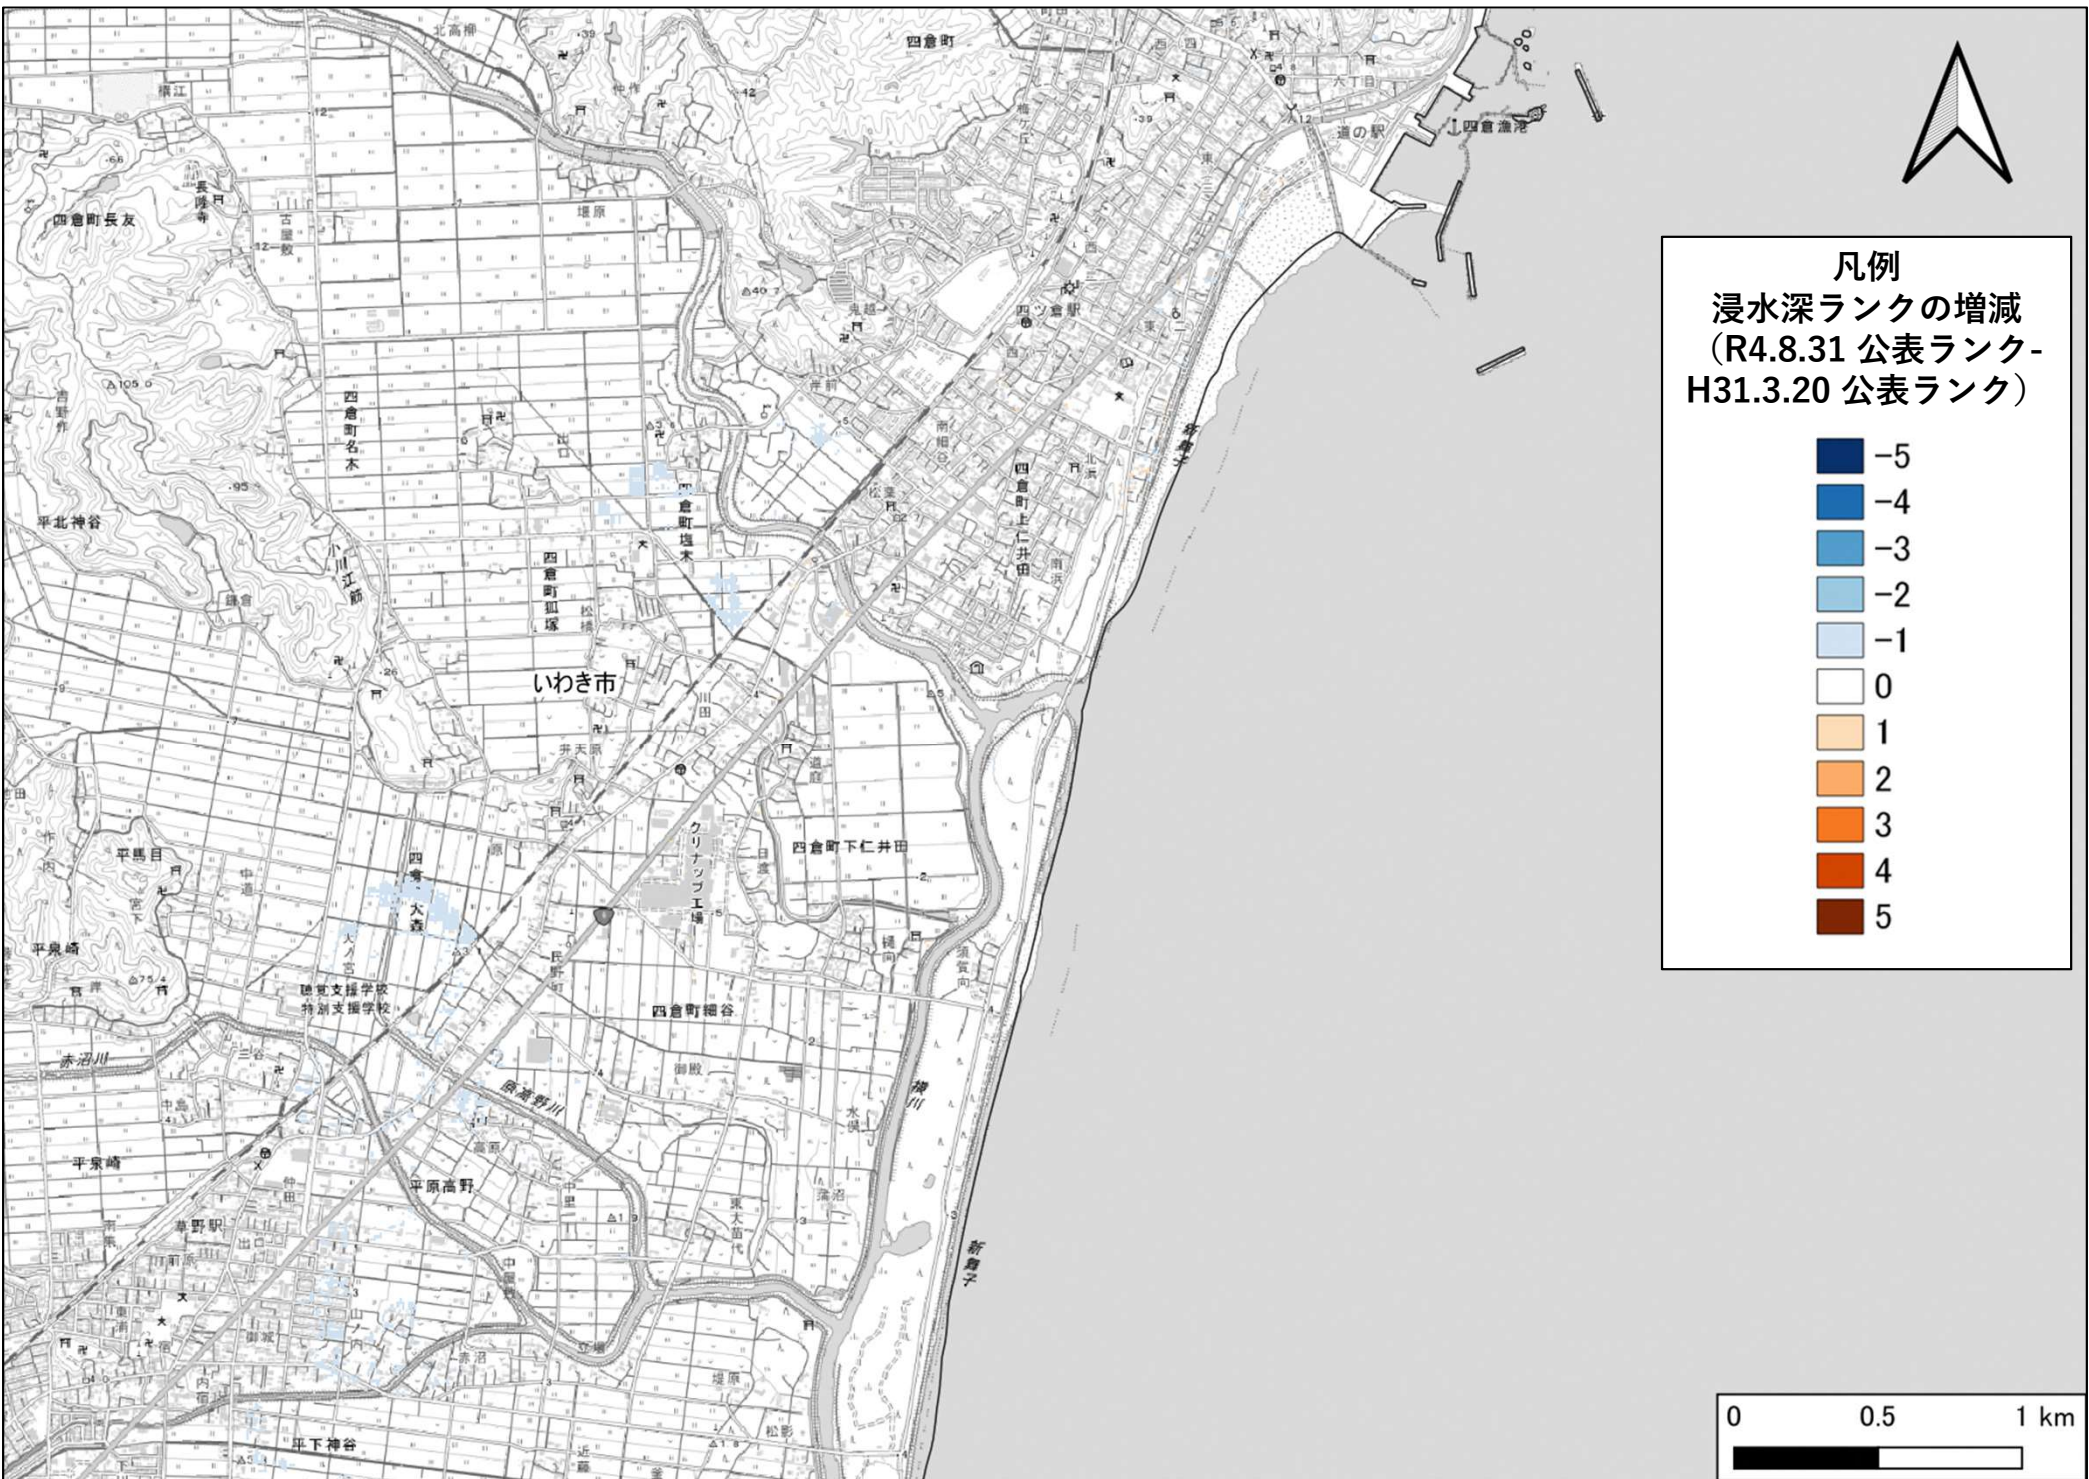

凡例
浸水深ランクの増減
(R4.8.31 公表ランク-
H31.3.20 公表ランク)

Dark Blue	-5
Blue	-4
Light Blue	-3
Very Light Blue	-2
White	-1
White	0
Light Orange	1
Orange	2
Dark Orange	3
Red-Orange	4
Dark Red	5