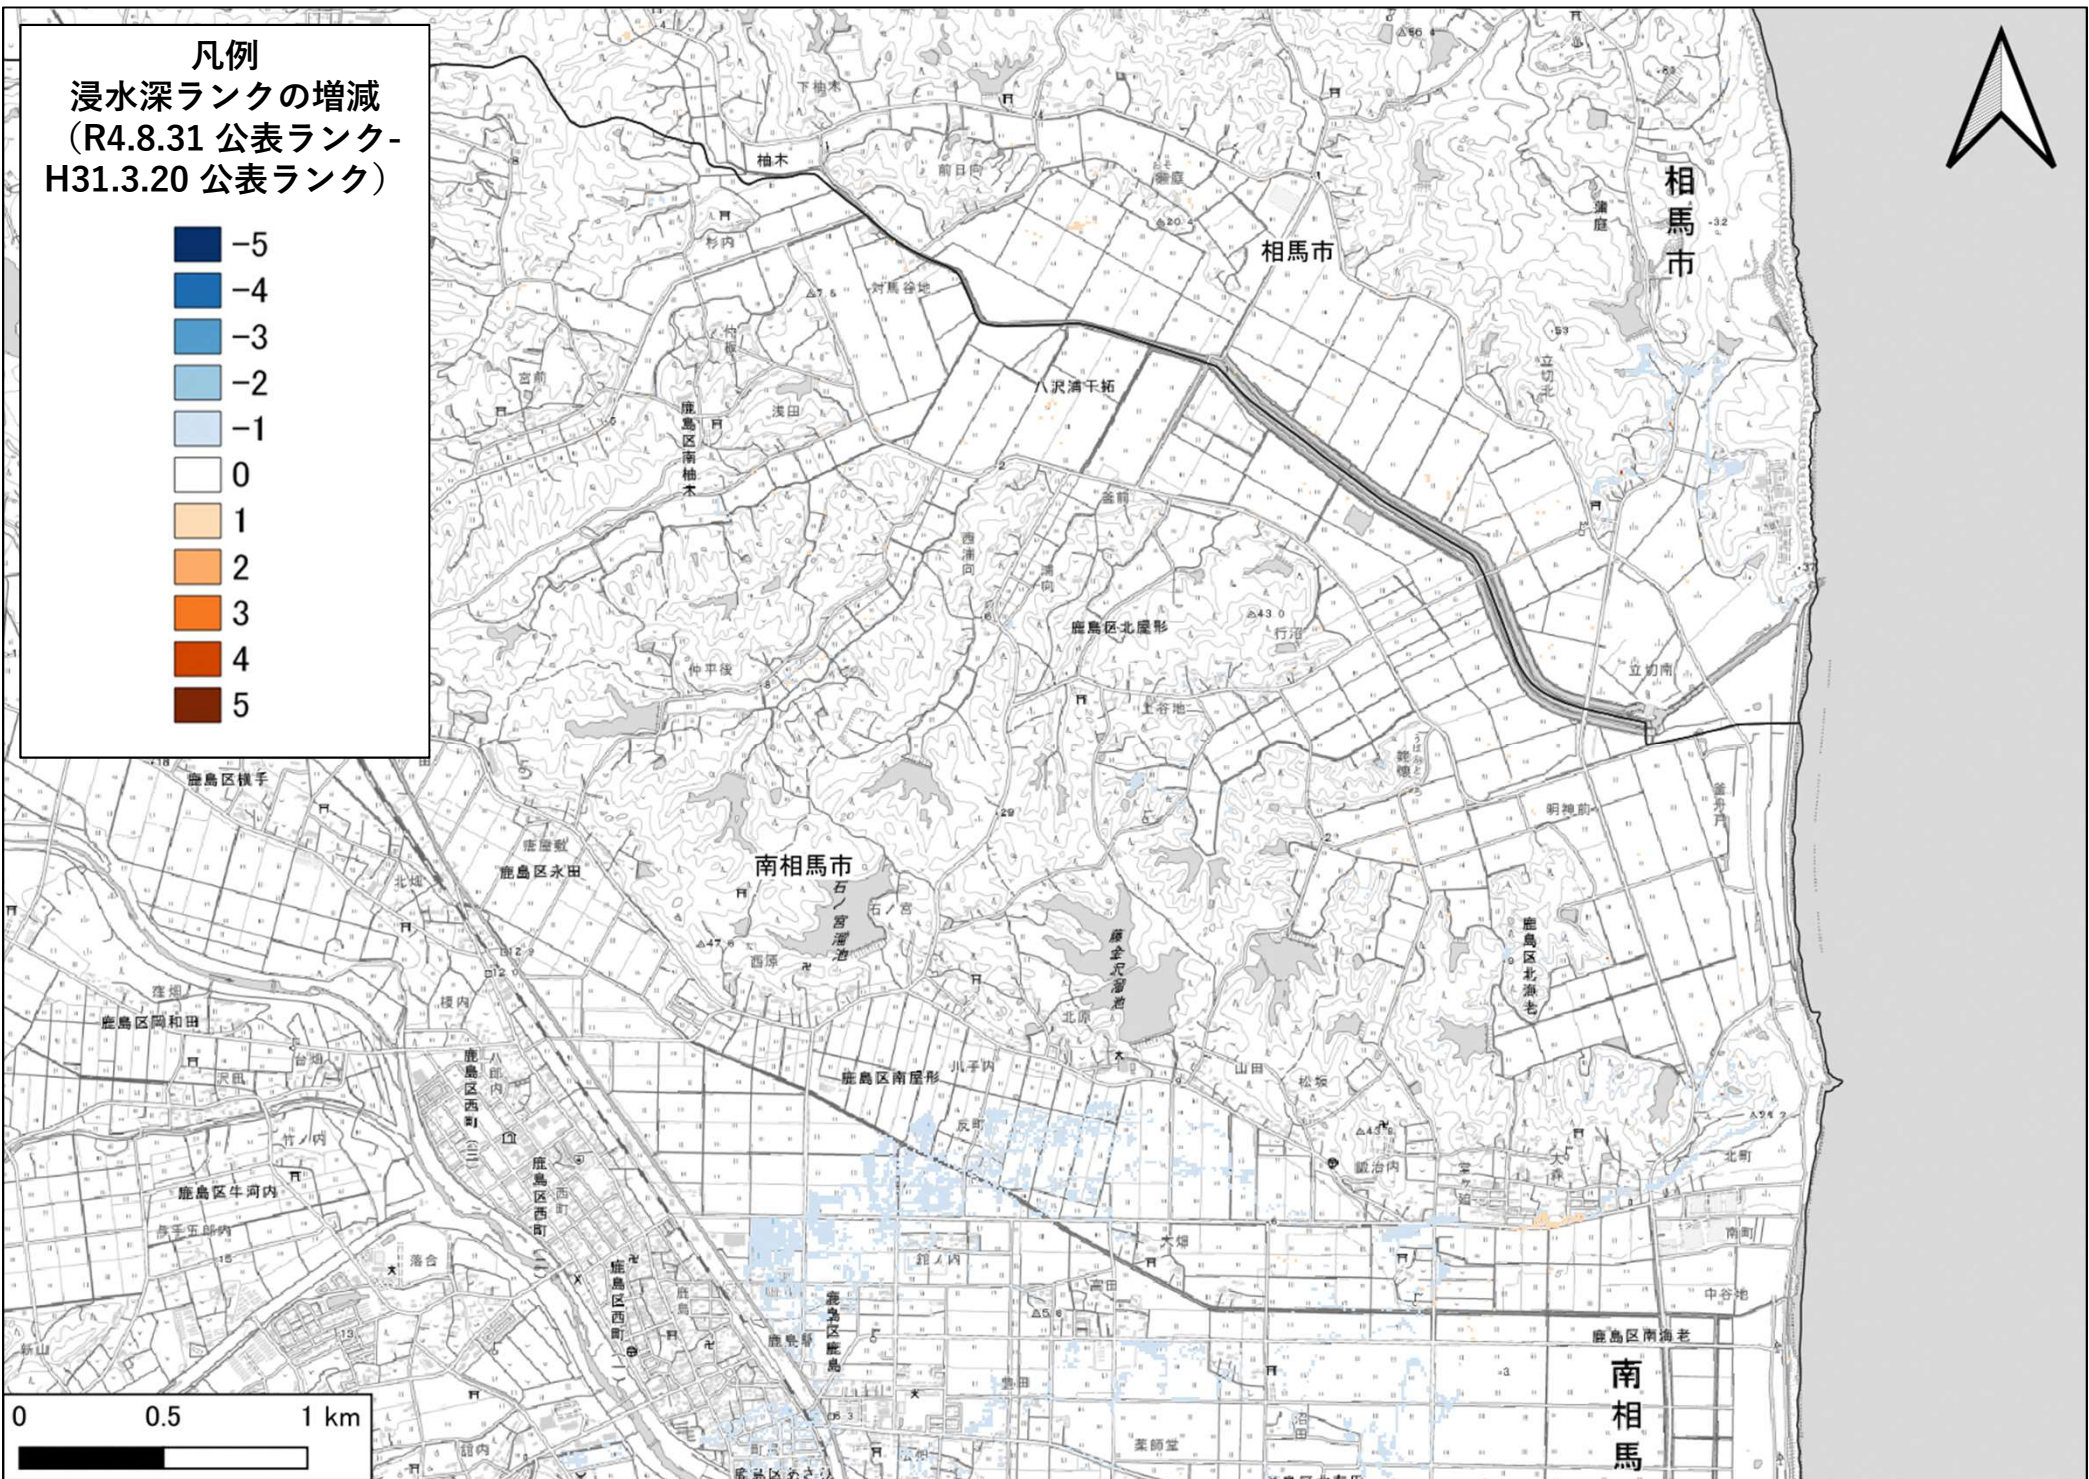

凡例
浸水深ランクの増減
(R4.8.31 公表ランク-
H31.3.20 公表ランク)

■	-5
■	-4
■	-3
■	-2
■	-1
□	0
■	1
■	2
■	3
■	4
■	5