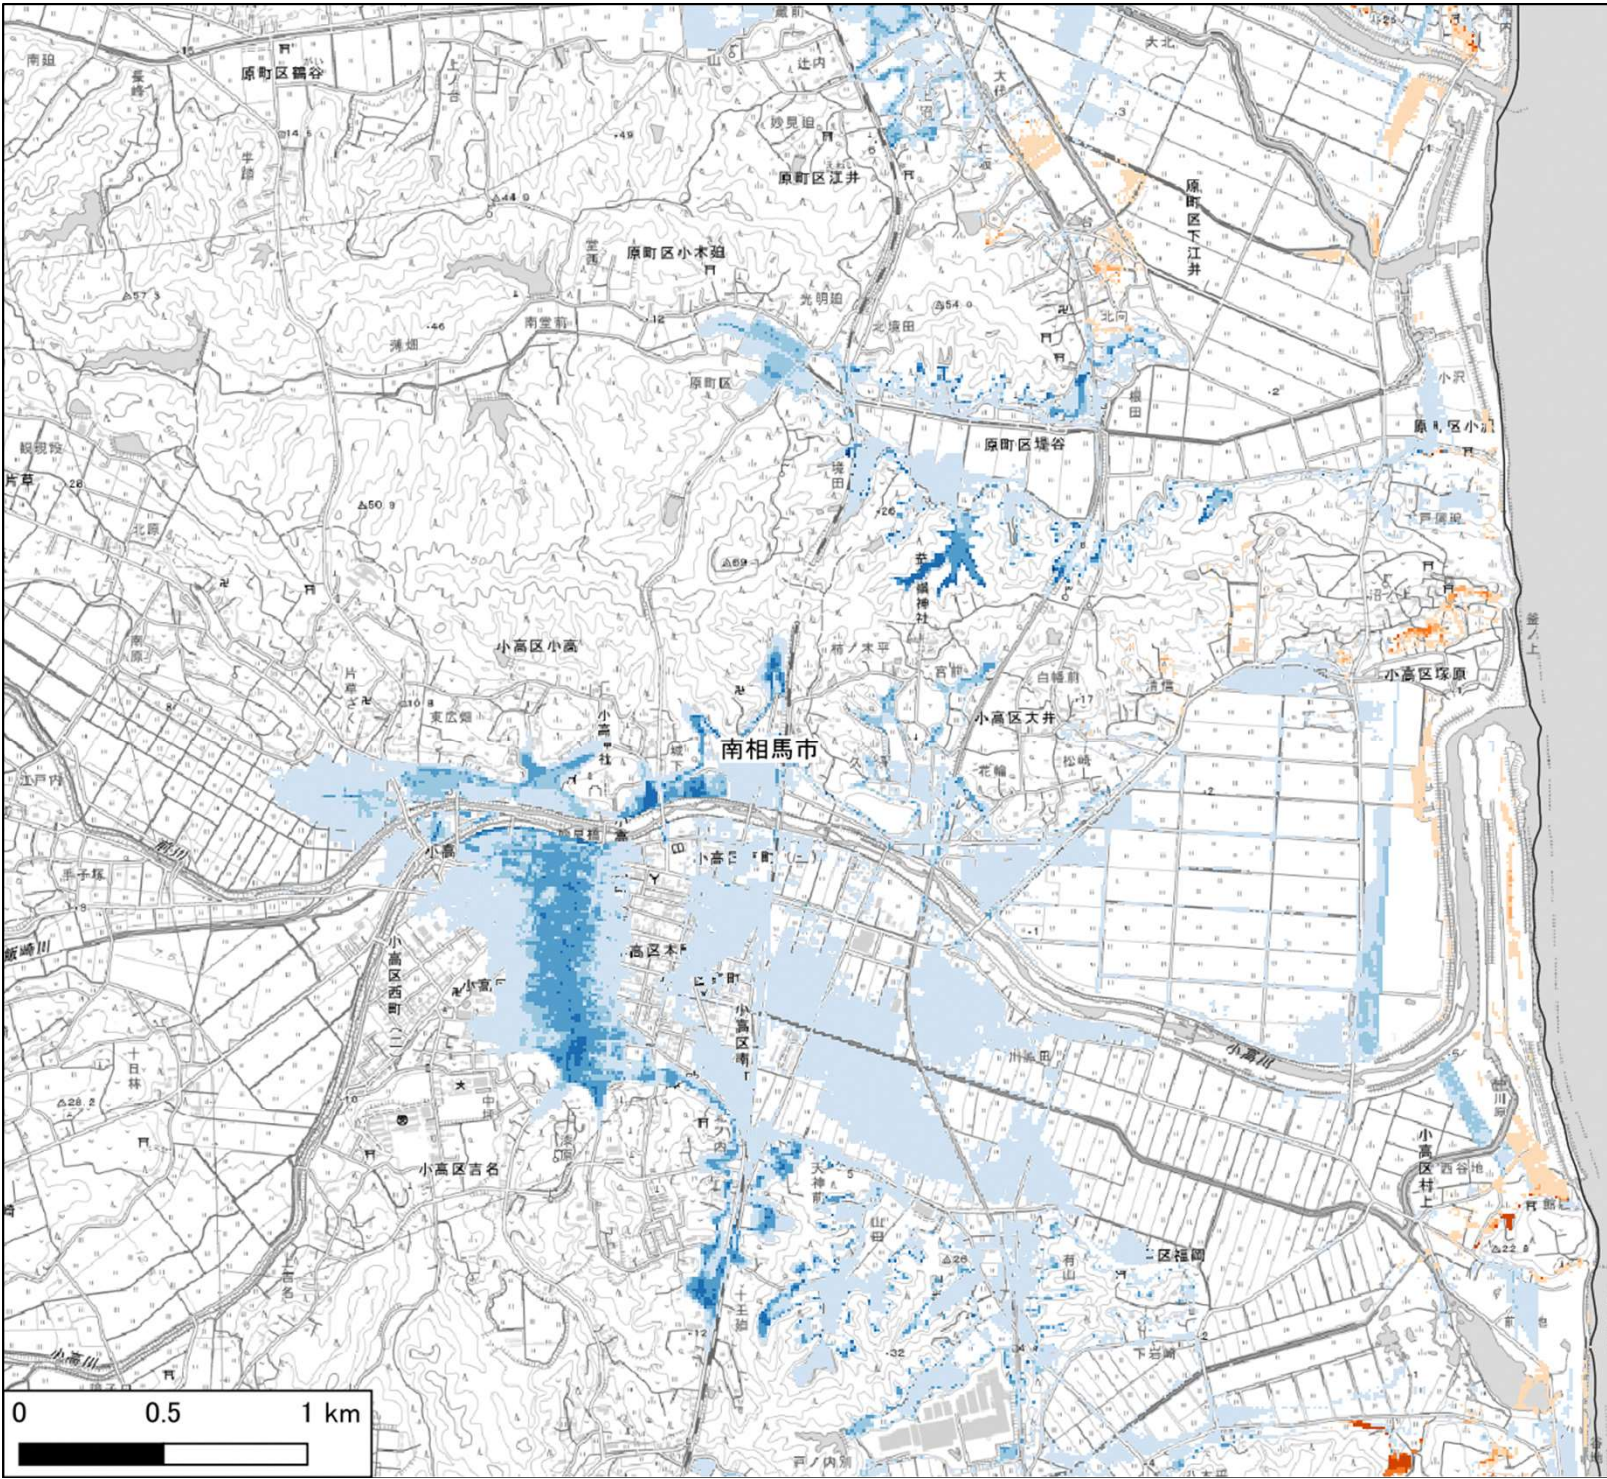

凡例
浸水深ランクの増減
(R4.8.31 公表ランク-
H31.3.20 公表ランク)

Dark Blue	-5
Blue	-4
Light Blue	-3
Very Light Blue	-2
White	-1
White	0
Light Orange	1
Orange	2
Dark Orange	3
Red-Orange	4
Dark Red	5