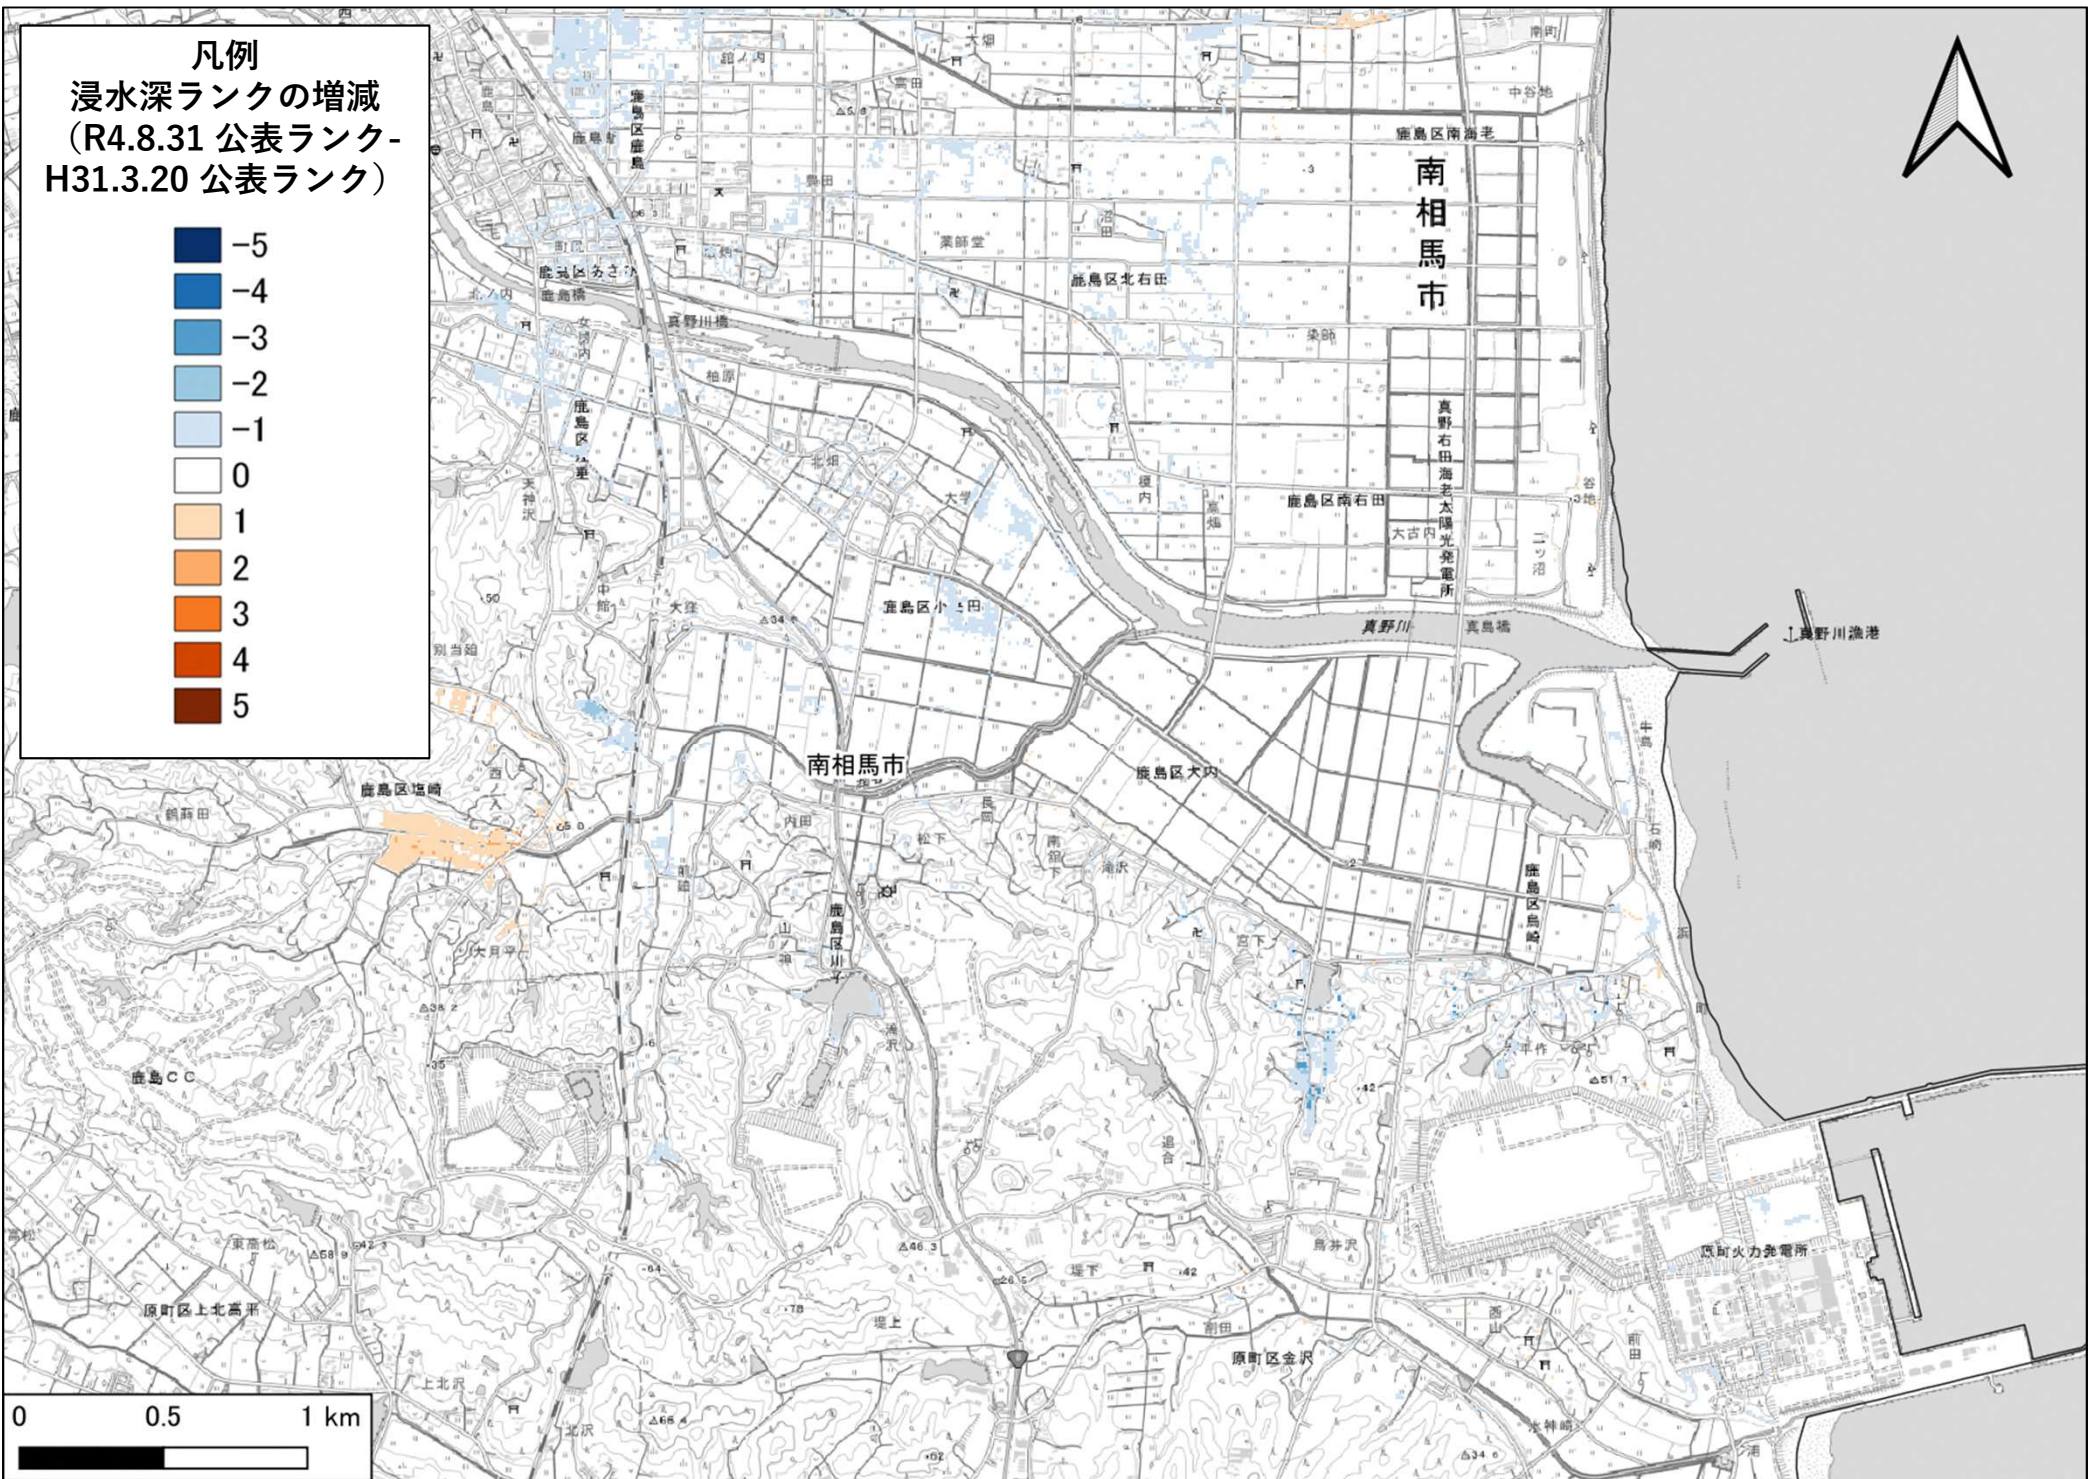

凡例
浸水深ランクの増減
(R4.8.31 公表ランク-
H31.3.20 公表ランク)

■	-5
■	-4
■	-3
■	-2
■	-1
□	0
■	1
■	2
■	3
■	4
■	5