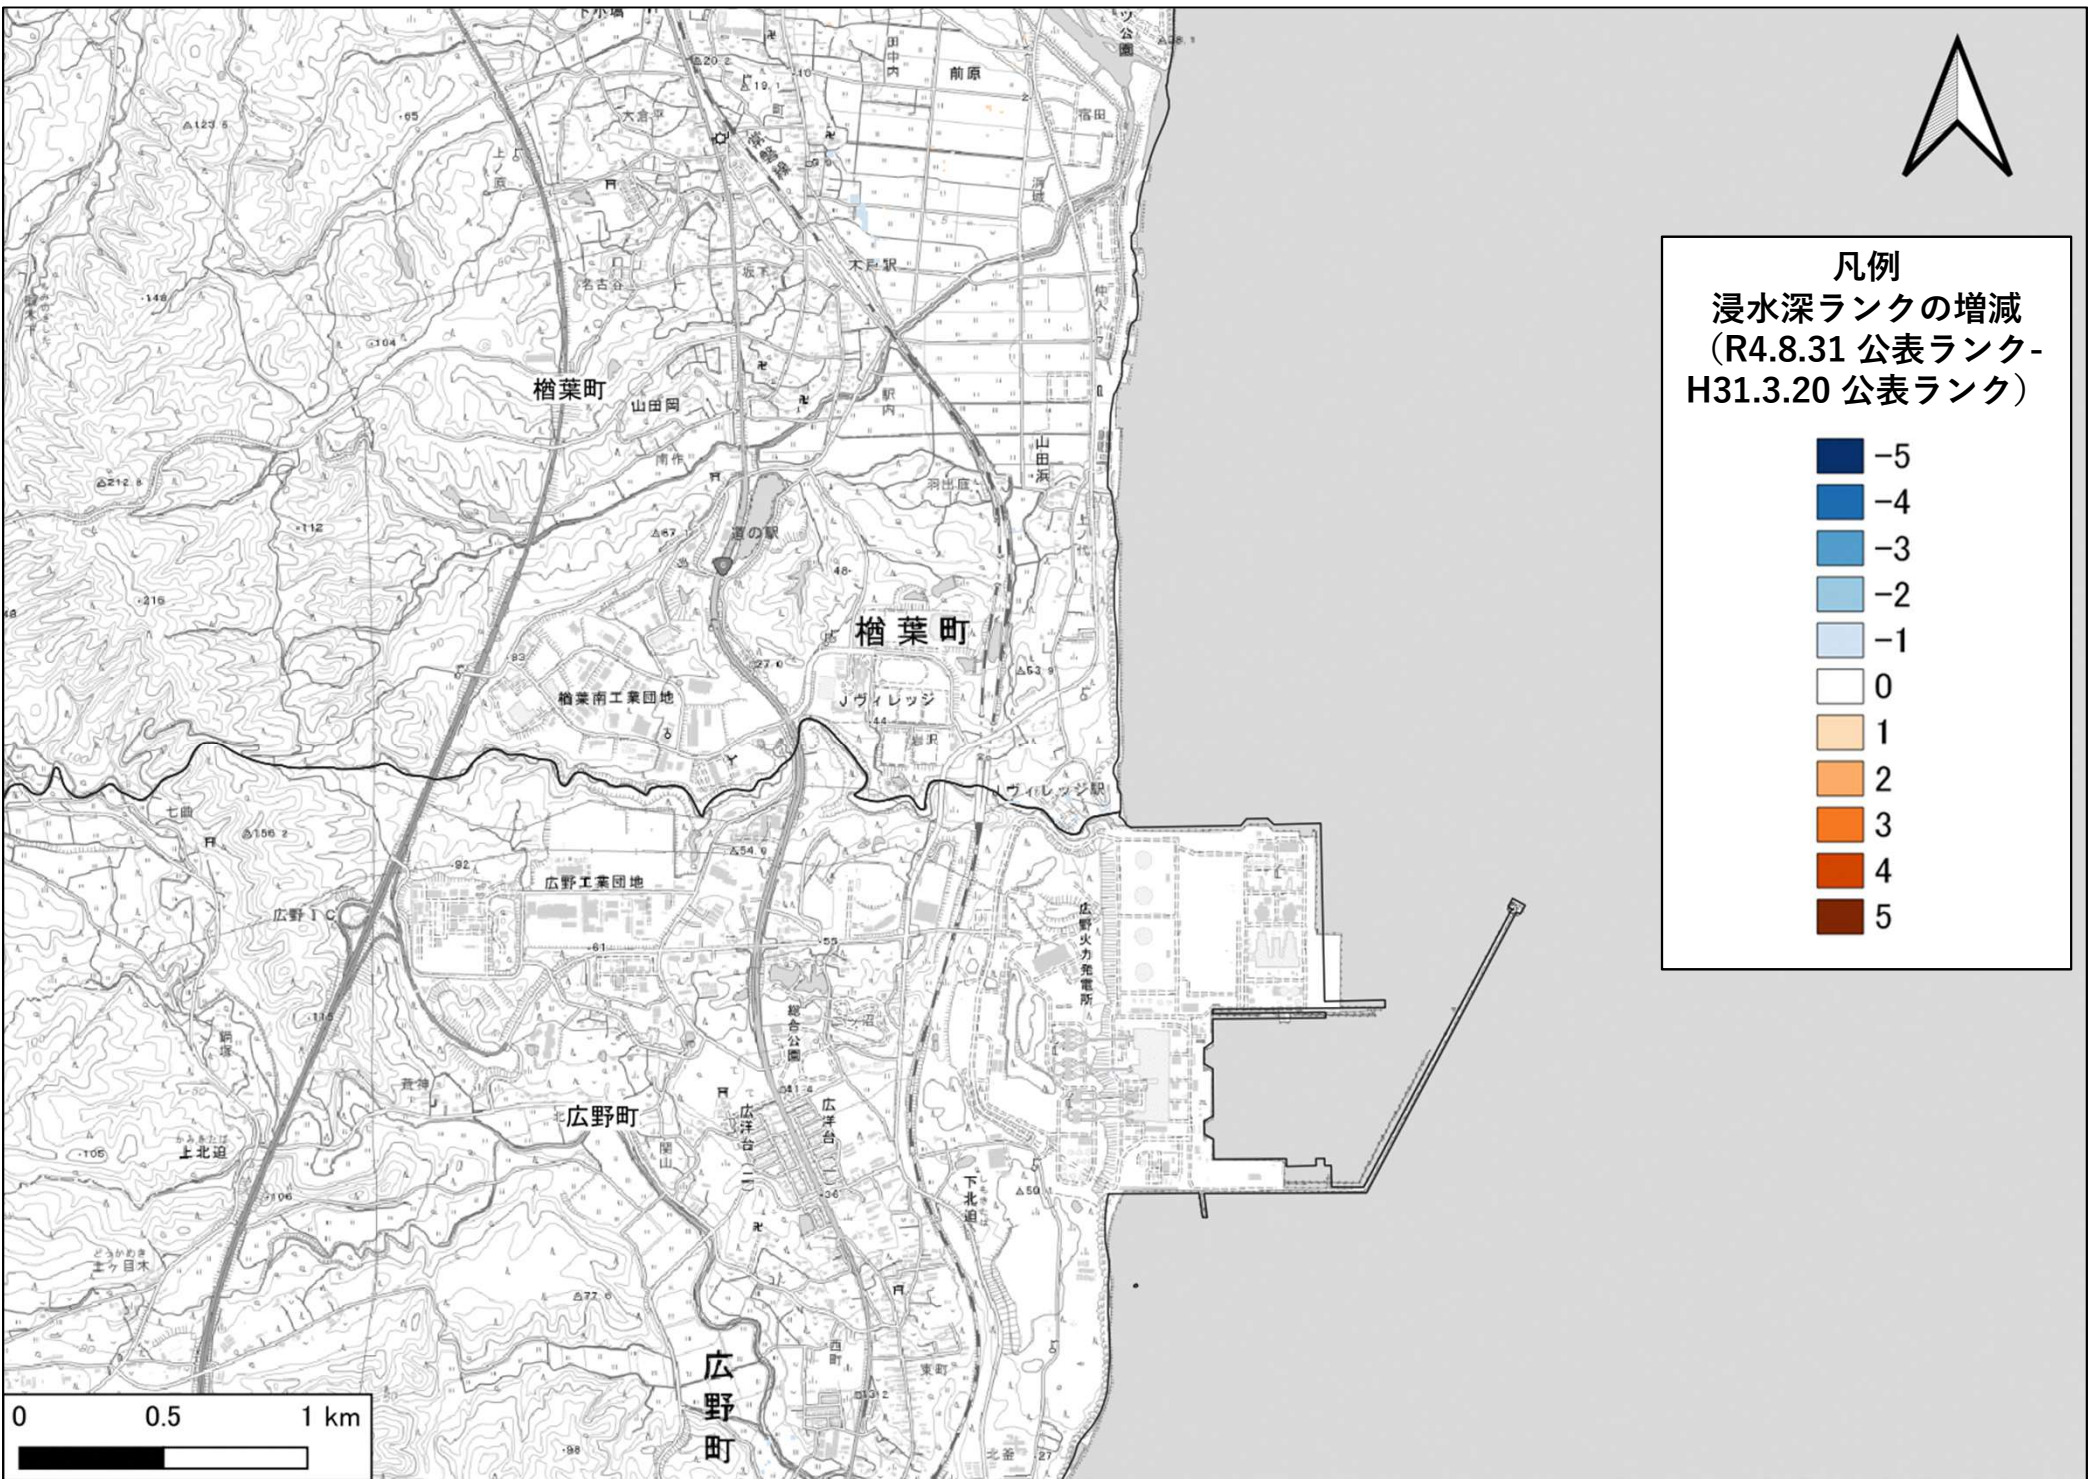

凡例
浸水深ランクの増減
(R4.8.31 公表ランク-
H31.3.20 公表ランク)

Dark Blue	-5
Blue	-4
Light Blue	-3
Very Light Blue	-2
White	-1
White	0
Light Orange	1
Orange	2
Dark Orange	3
Red-Orange	4
Dark Red	5