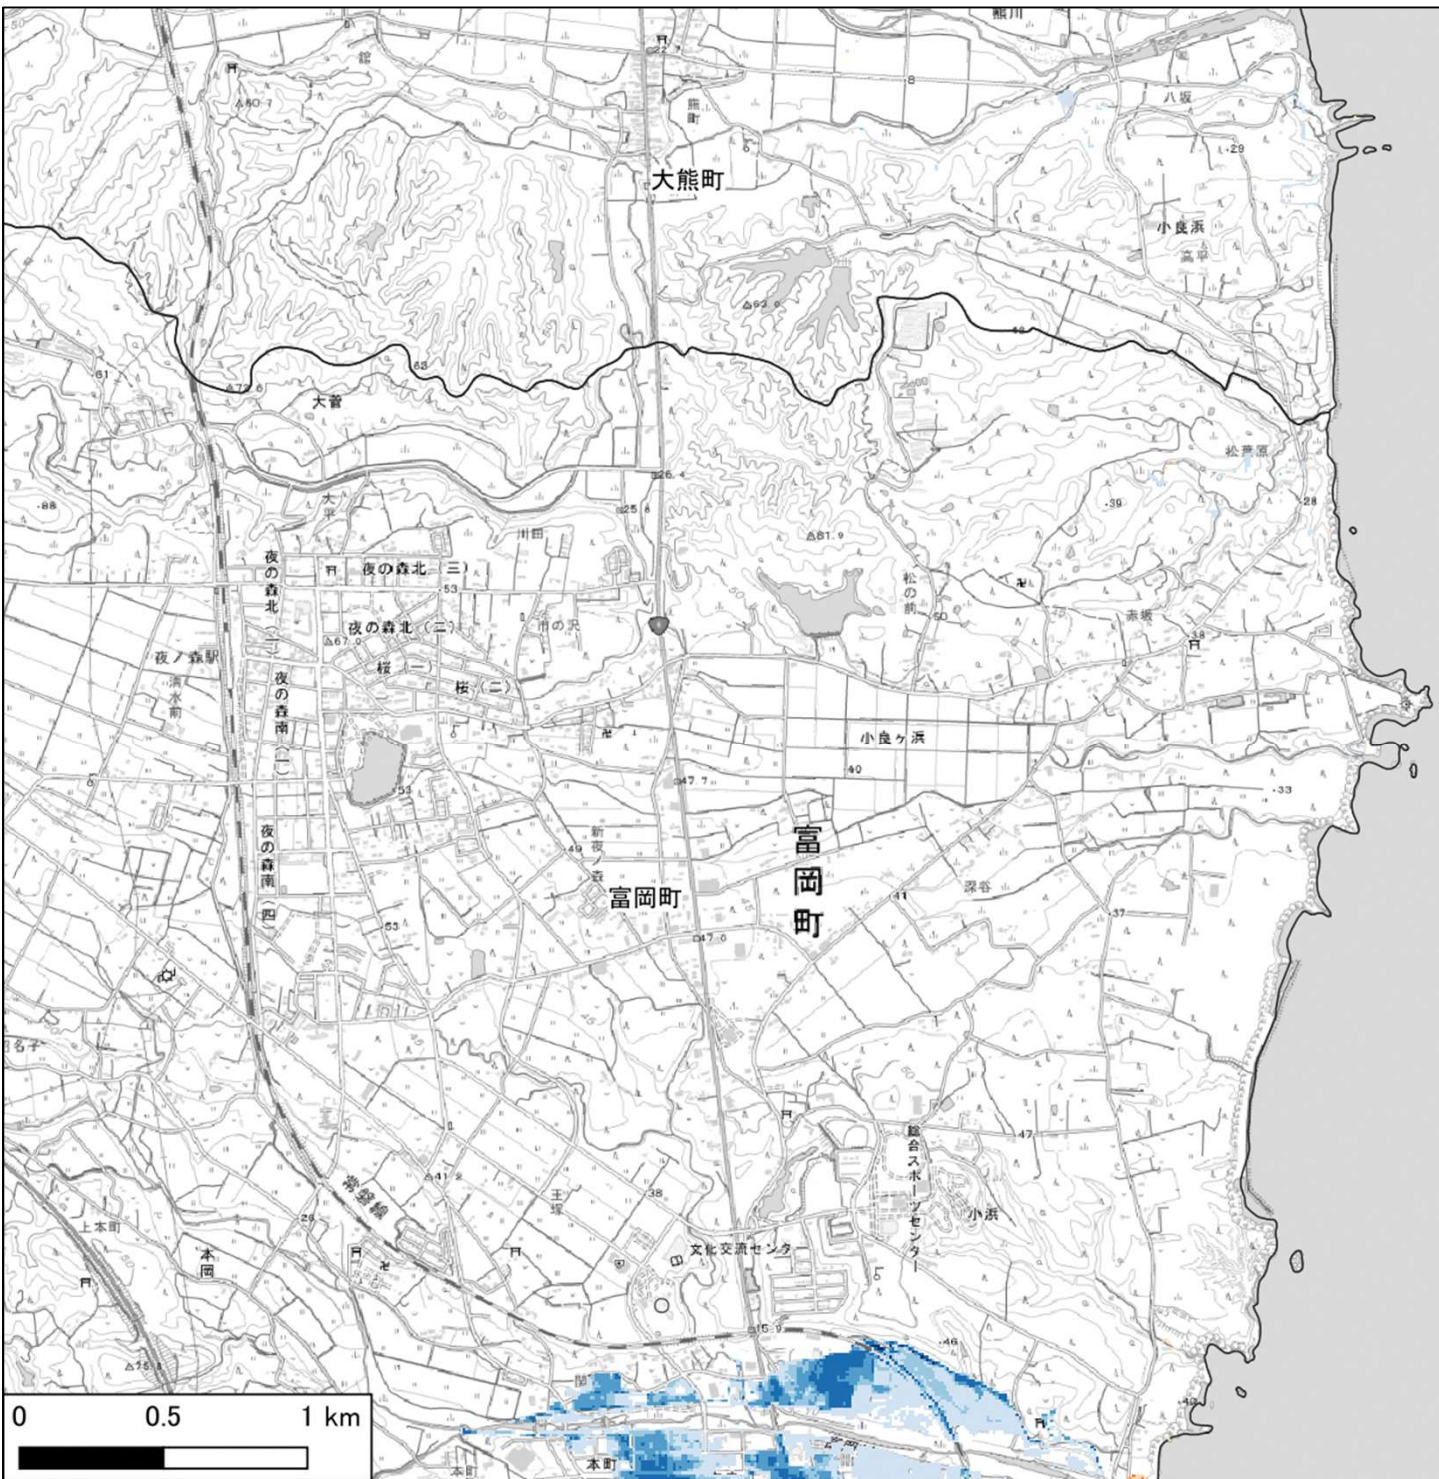

凡例
浸水深ランクの増減
(R4.8.31 公表ランク-
H31.3.20 公表ランク)

- -5
- -4
- -3
- -2
- -1
- 0
- 1
- 2
- 3
- 4
- 5