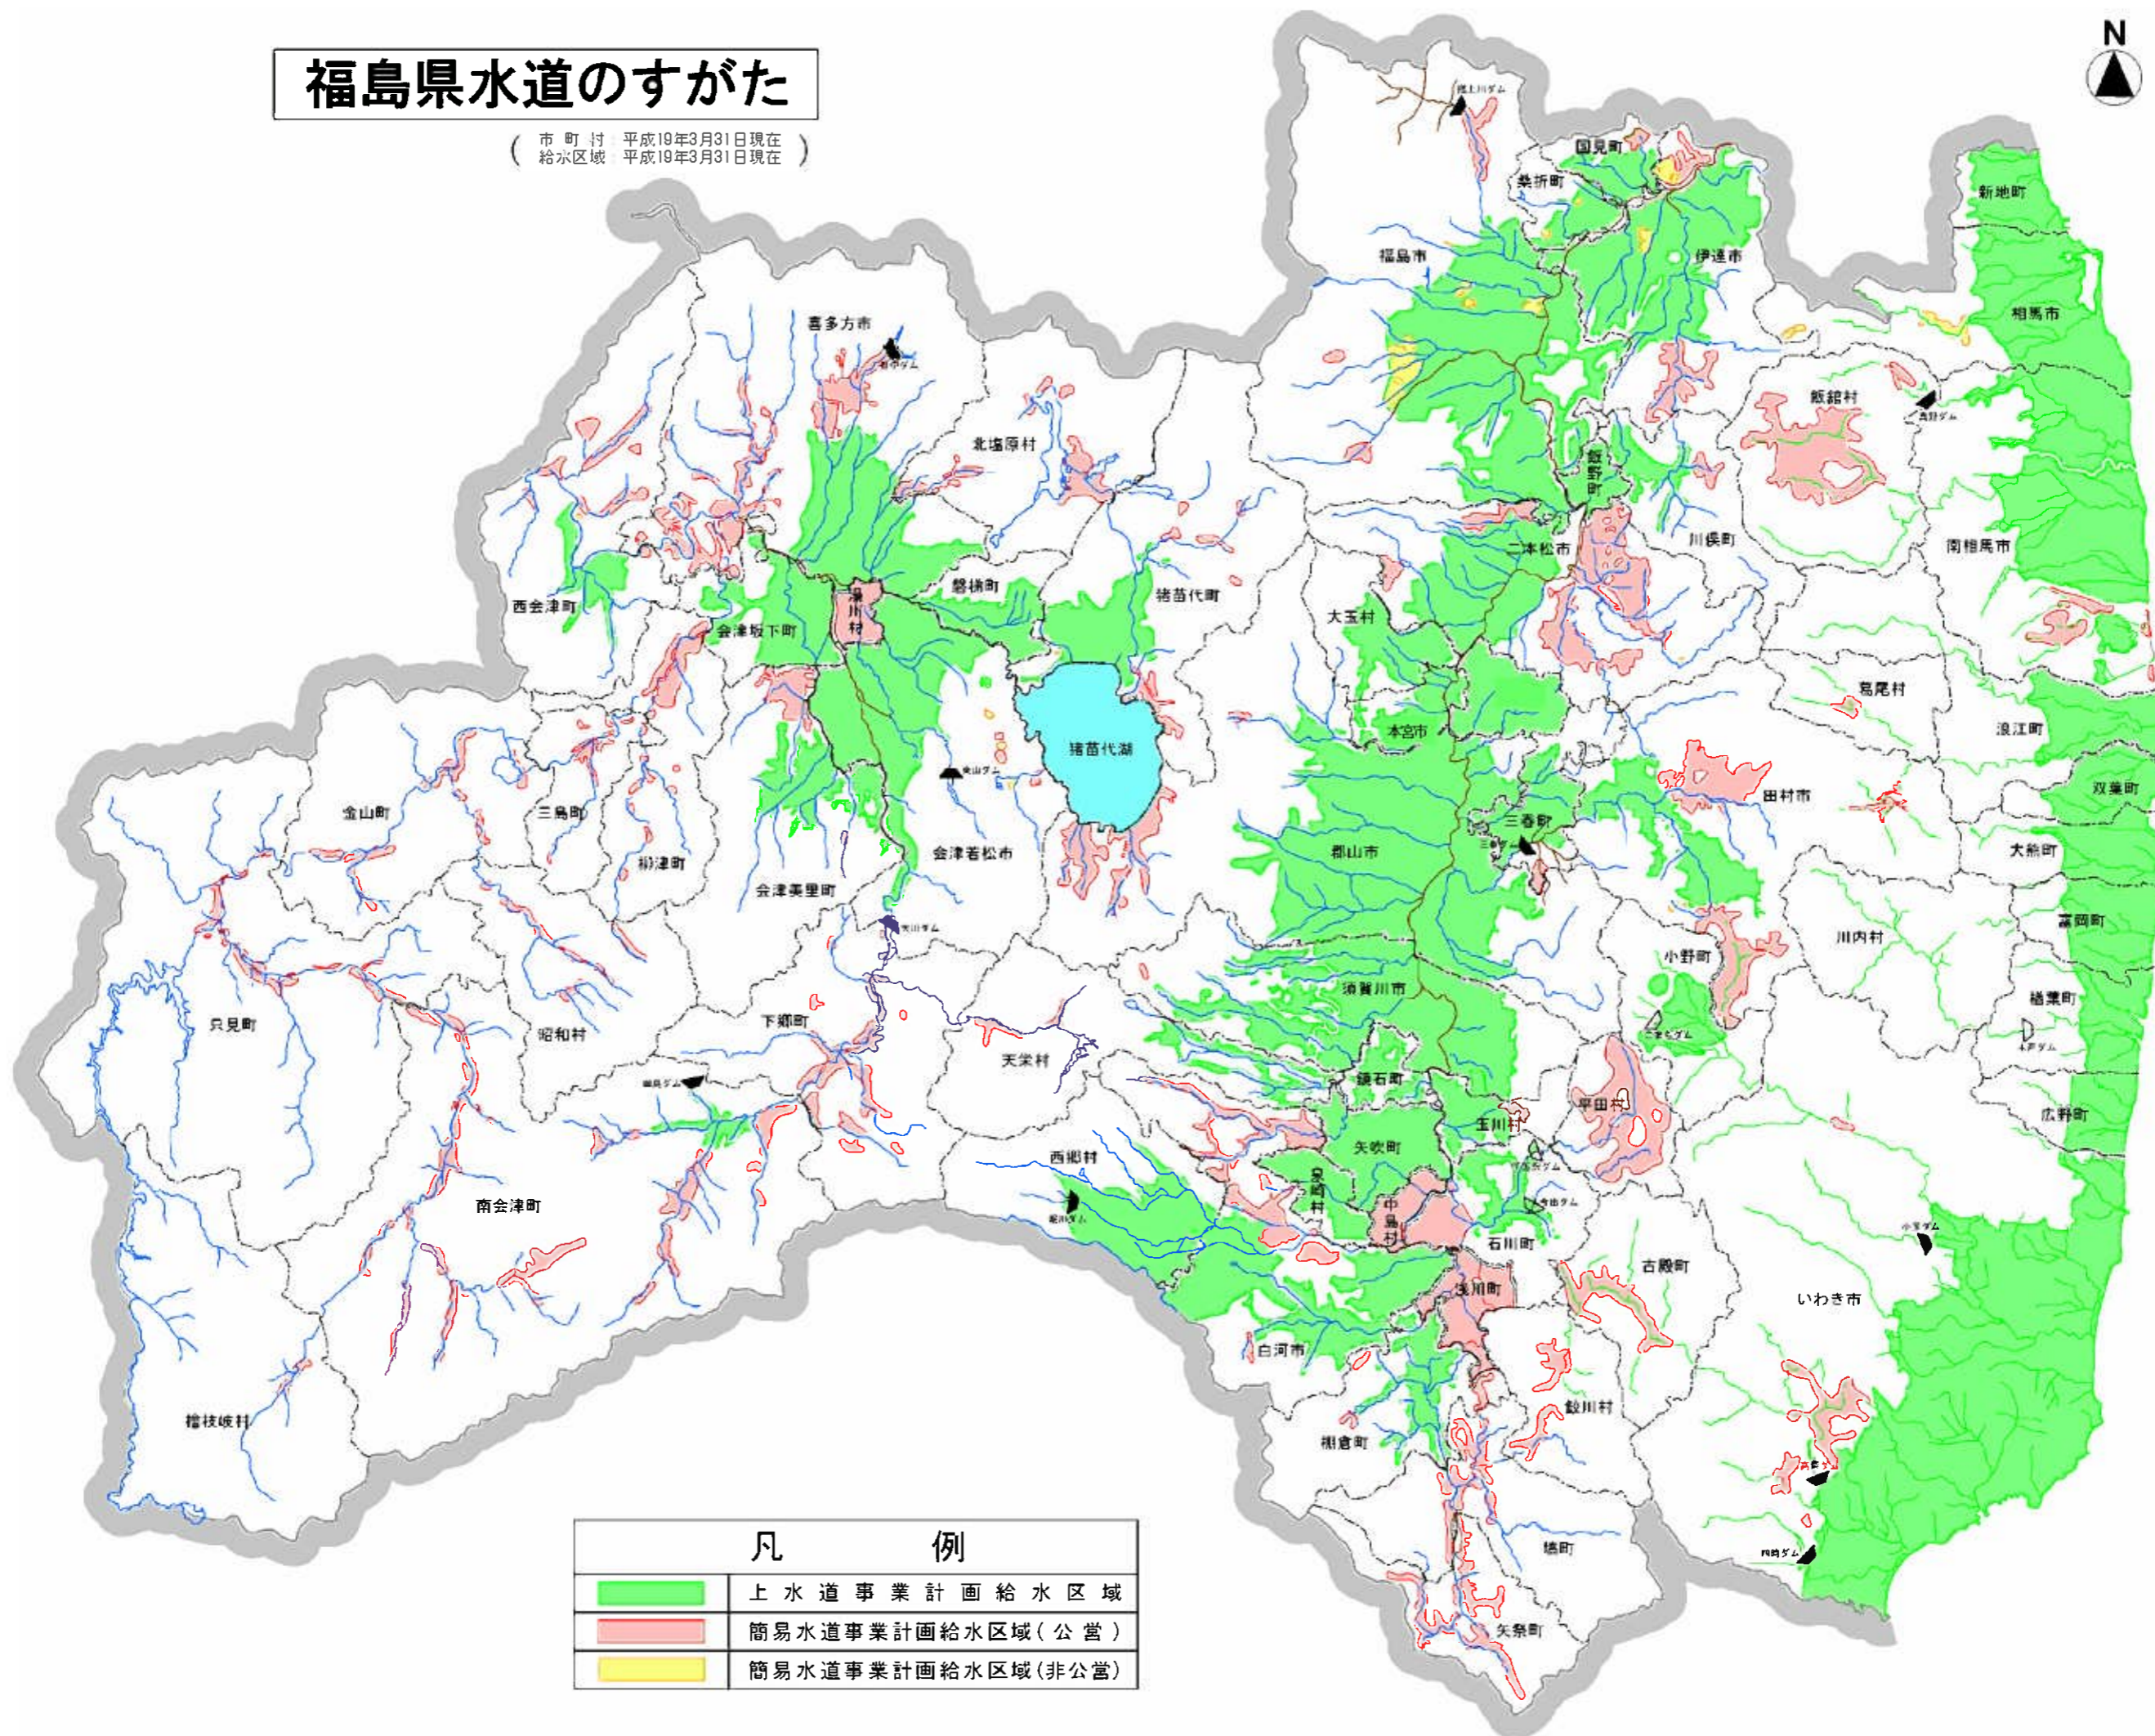

# 福島県水道のすがた

( 市町村 平成19年3月31日現在  
給水区域 平成19年3月31日現在 )

## 凡 例

	上水道事業計画給水区域
	簡易水道事業計画給水区域(公営)
	簡易水道事業計画給水区域(非公営)