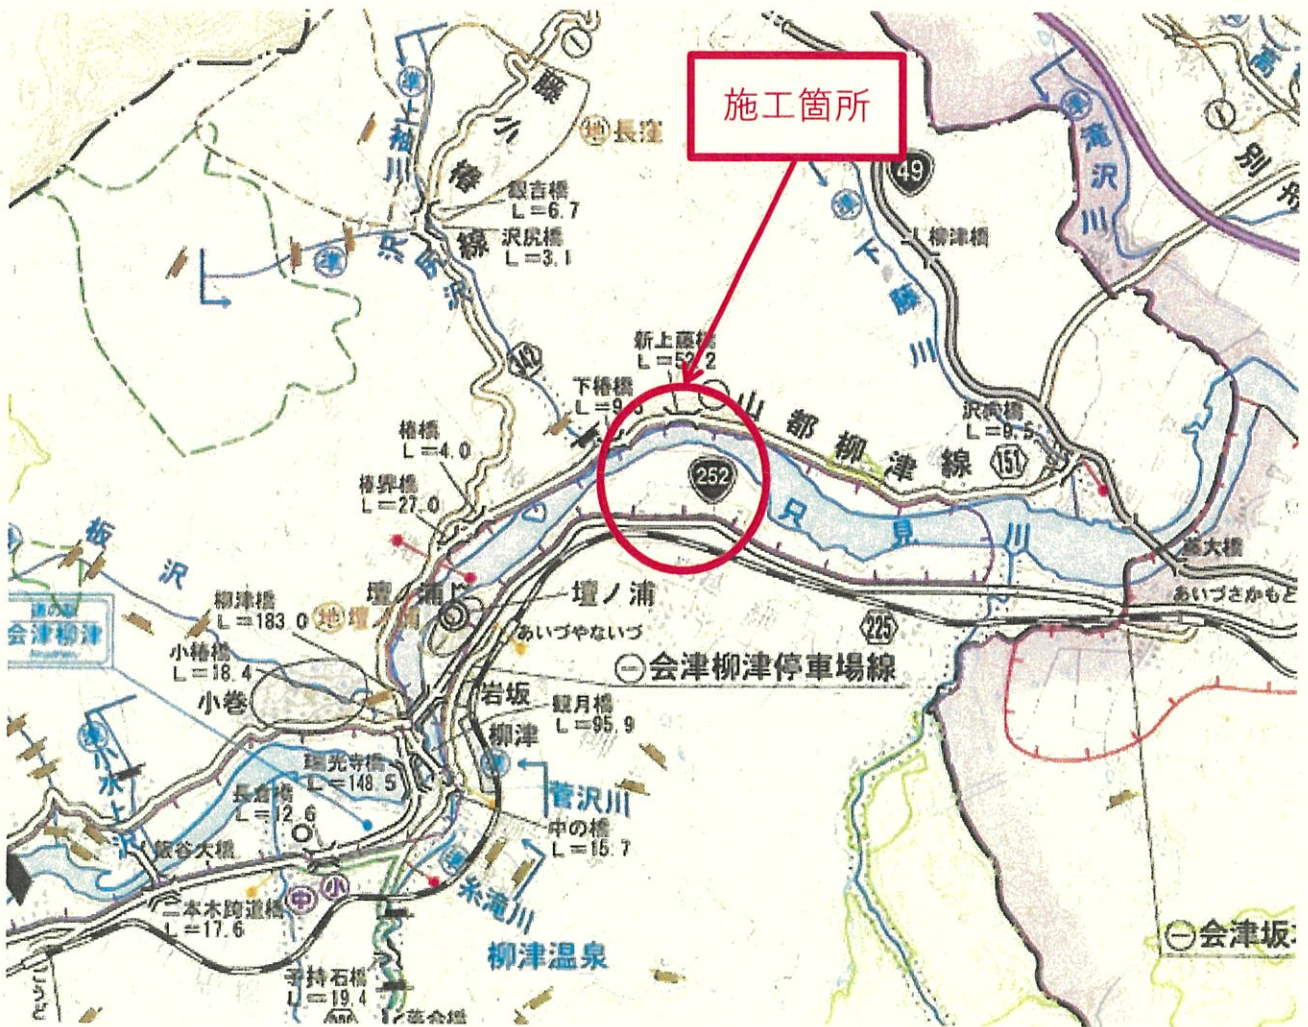

位置図

この地図は、国土地理院長の承認を得て、同院発行の5万分の1地形図を複製したものである。(承認番号 平30東複、第63号)

位置図

この地図は、国土地理院長の承認を得て、同院発行の5万分の1地形図を複製したものである。(承認番号 平30東複、第63号)

3 慶山沢筋

4 院内沢筋

西田沢筋

6 香塩地区

喜多方市

9 松坂沢筋

8 藤川筋

11 西光寺前地区外

10 西の沢筋

会津美里町

13 唐沢筋

13 上居平地区

三島町

柳津町

只見柳津県立自然公園

フリーランド スキー場

交通本局

会津坂下町

会津川筋

会津坂下停車場線

新鶴停車場線

会津坂下会津本線

会津若松熱塩温泉自転車道線

北山会津若松線

会津若松線

会津若松線

会津若松線

会津若松線