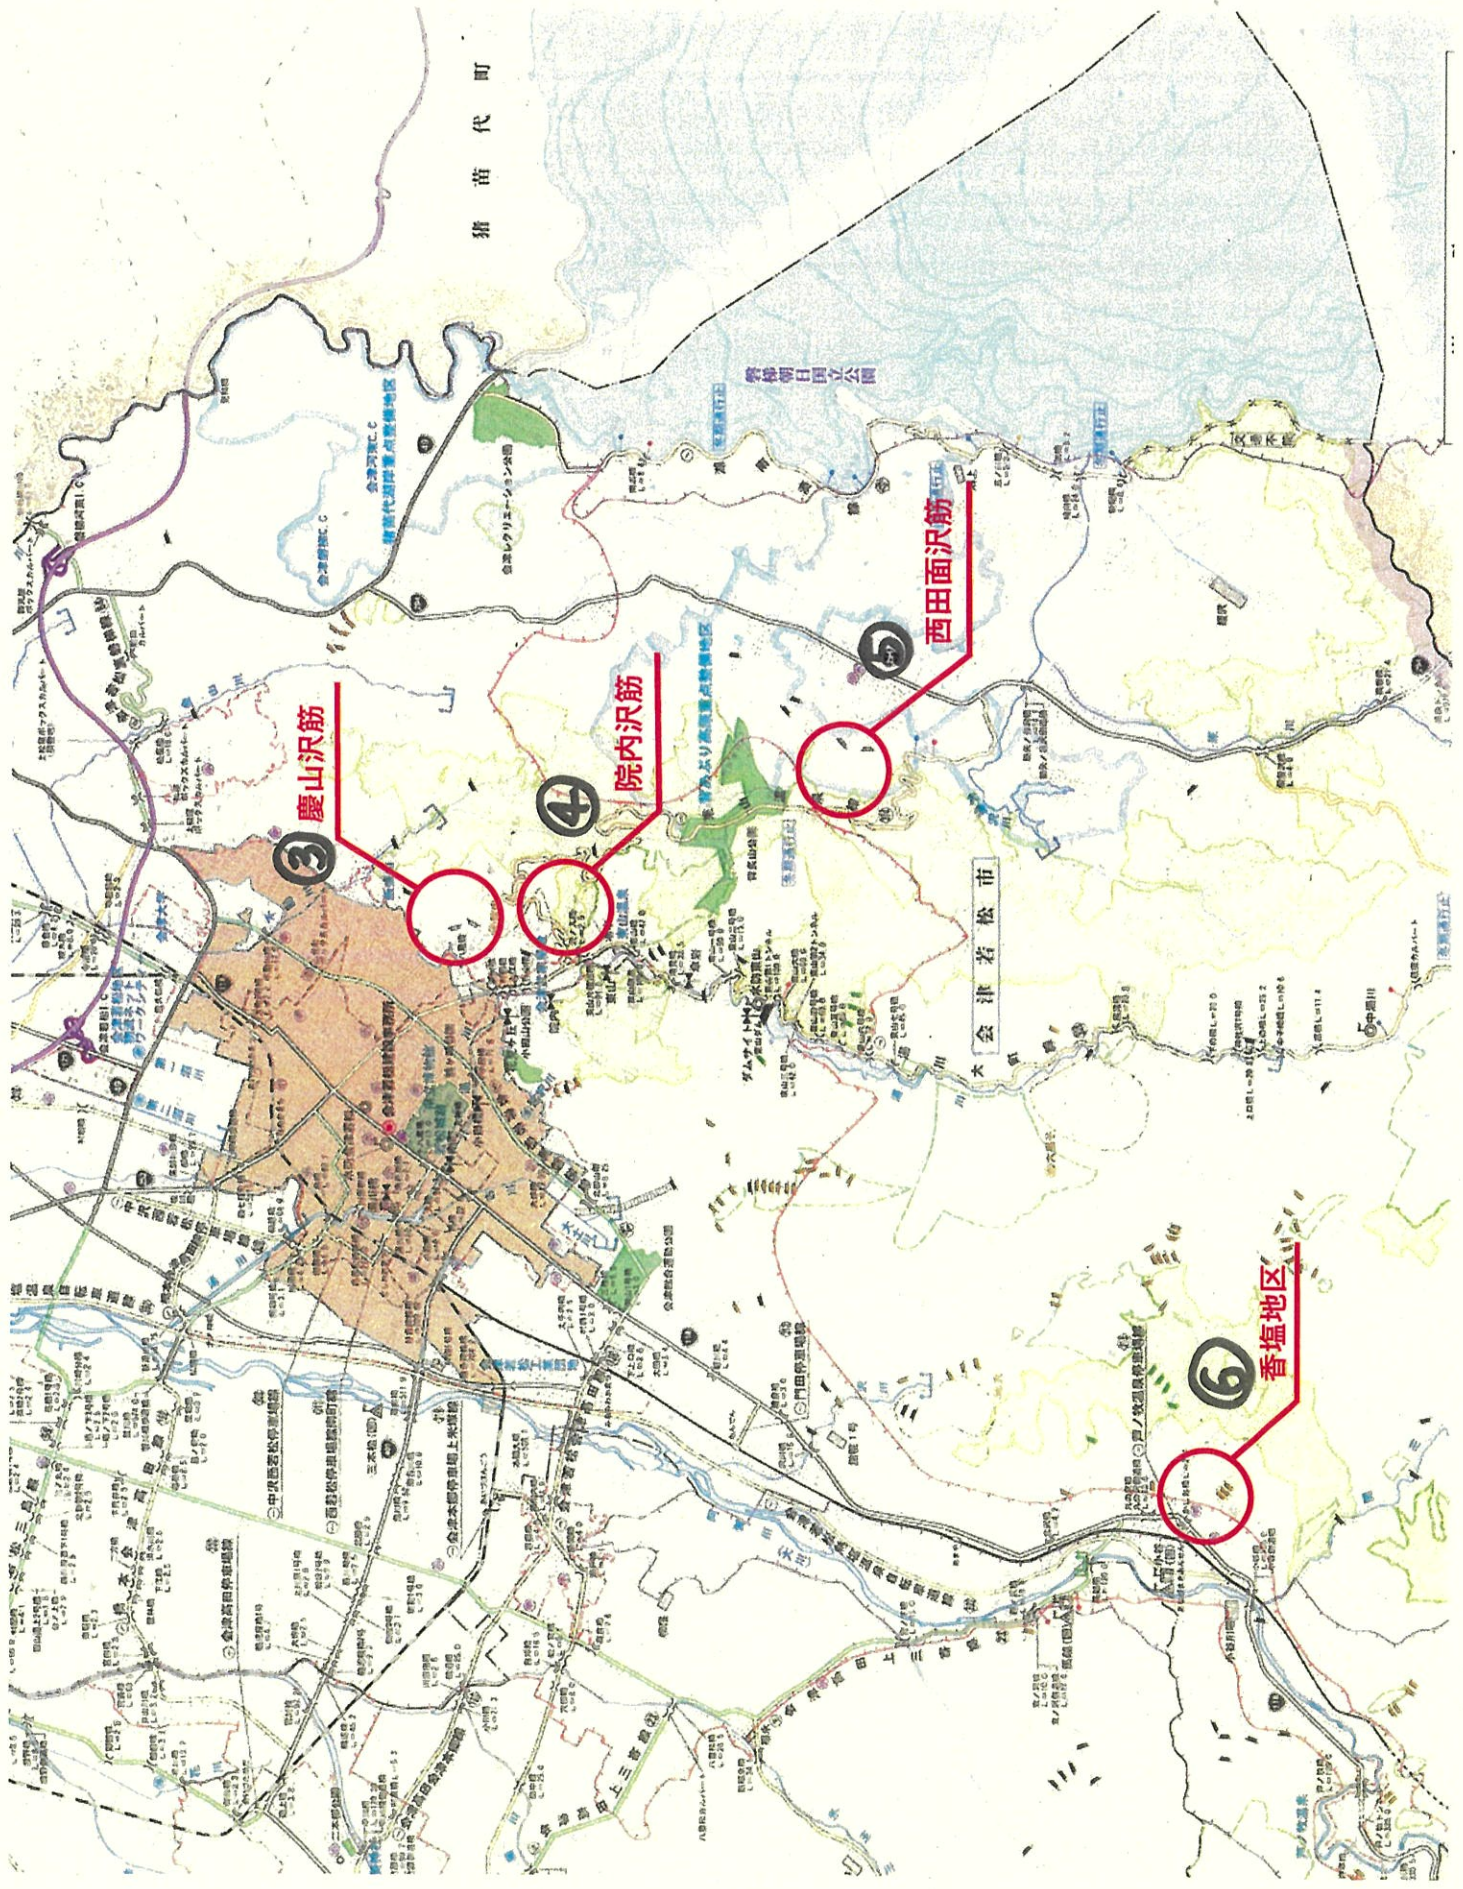

位置図

この地図は、国土地理院長の承認を得て、同院発行の5万分の1地形図を複製したものである。(承認番号 平30東複、第63号)

位置図

この地図は、国土地理院長の承認を得て、同院発行の5万分の1地形図を複製したものである。(承認番号 平30東複、第63号)

3 慶山沢筋

4 院内沢筋

西田沢筋

6 香塩地区

喜多方市

9 松坂沢筋

8 藤川筋

11 西光寺前地区外

10 西の沢筋

会津美里町

13 唐沢筋

13 上居平地区

三島町

柳津町

只見柳津県立自然公園

フリーランド スキー場

交通本局

会津坂下町

会津川筋

会津坂下停車場線

新鶴停車場線

会津坂下会津本線

会津若松熱塩温泉自転車道線

北山会津若松線

会津若松線

会津若松線

会津若松線

会津若松線