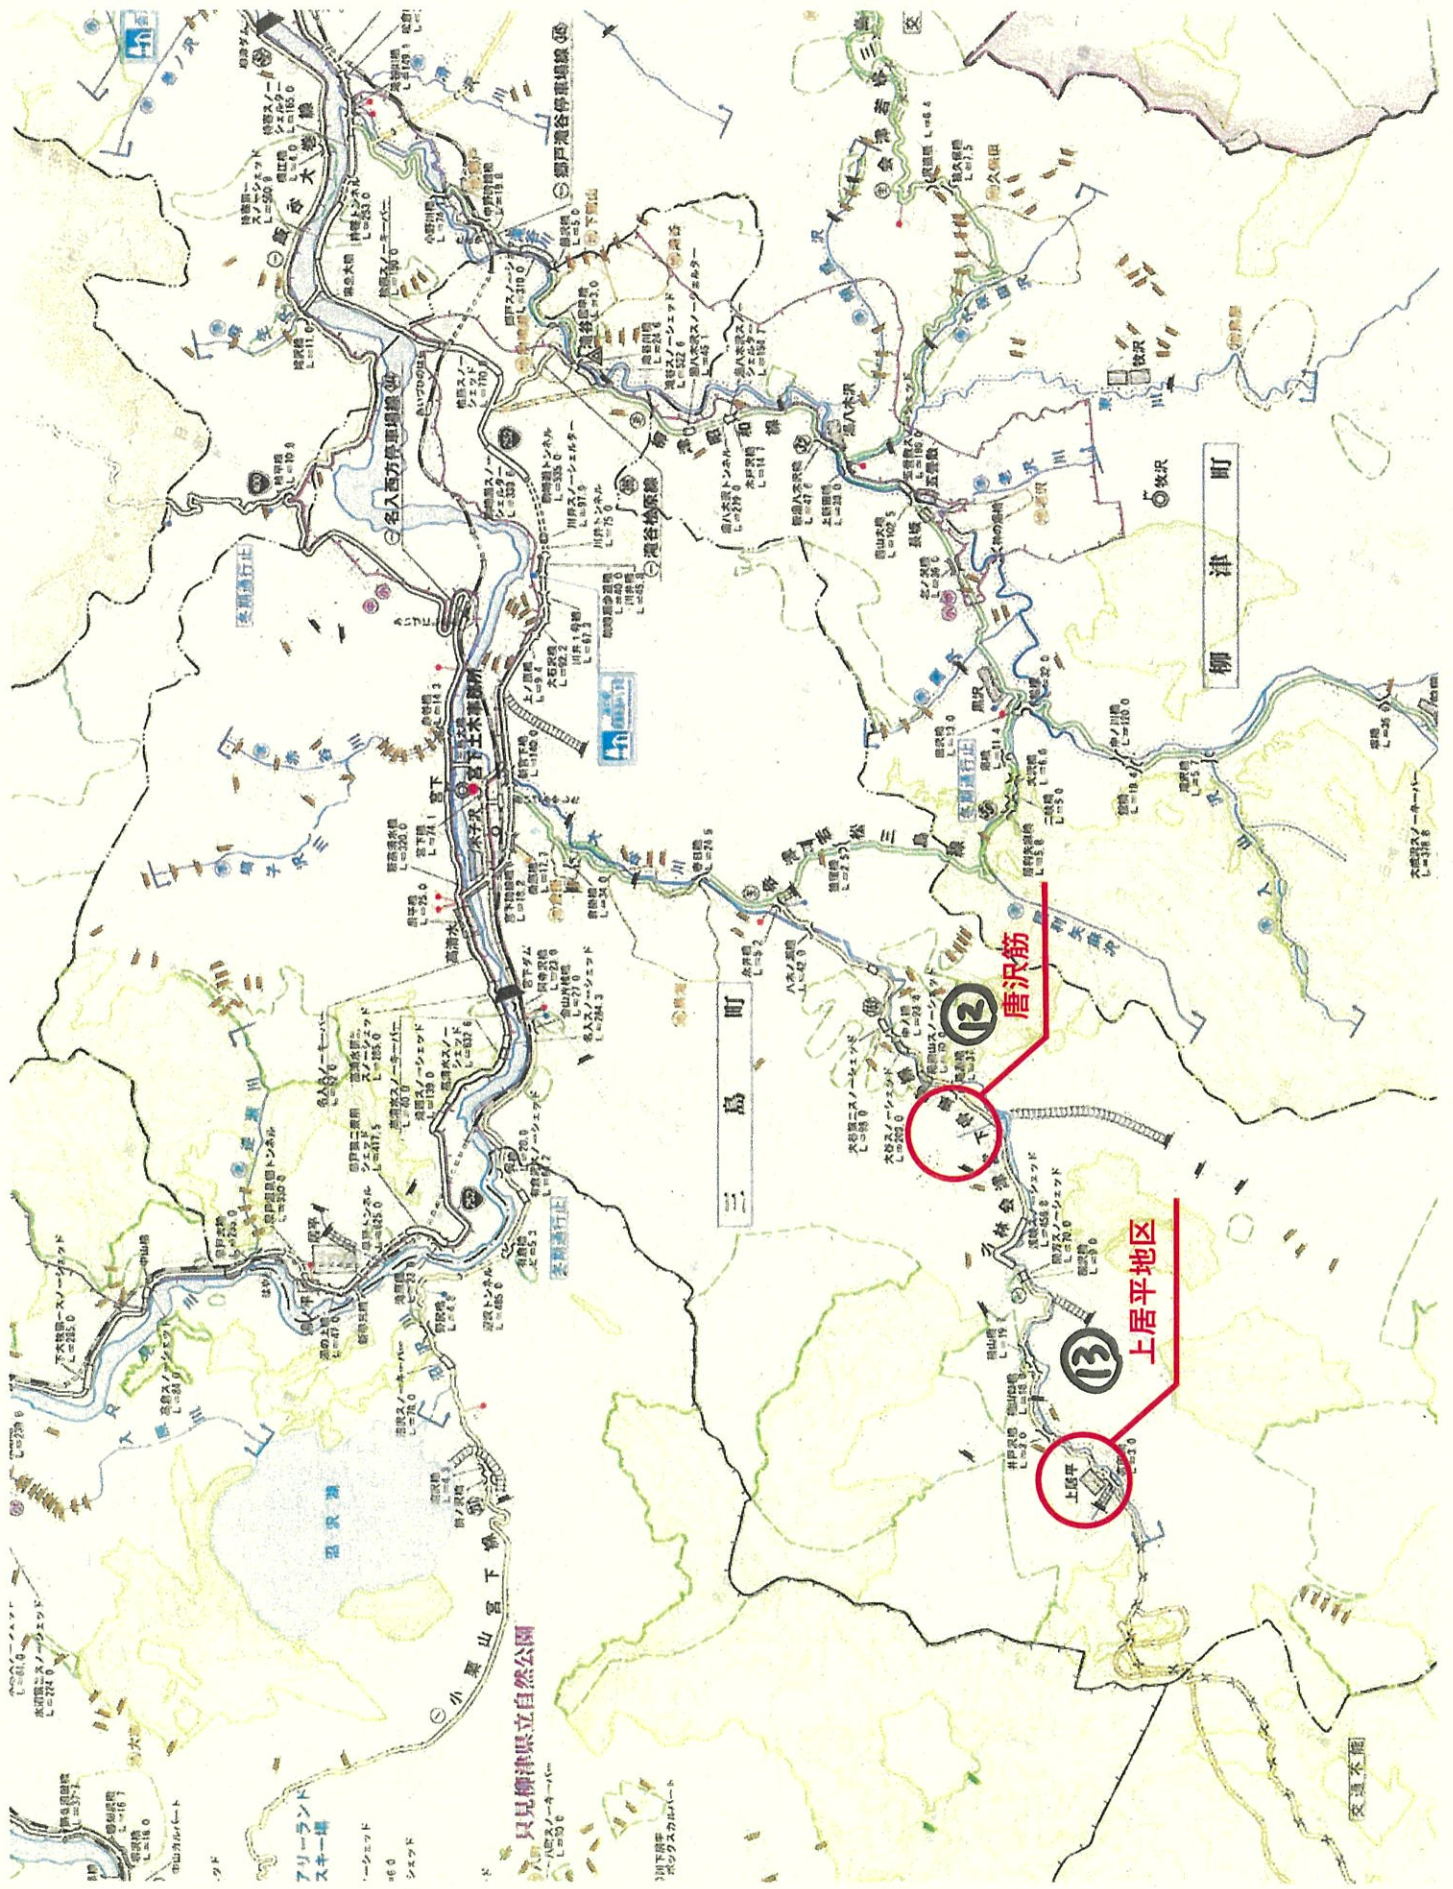

位置図

この地図は、国土地理院長の承認を得て、同院発行の5万分の1地形図を複製したものである。(承認番号 平30東複、第63号)

位置図

この地図は、国土地理院長の承認を得て、同院発行の5万分の1地形図を複製したものである。(承認番号 平30東複、第63号)

3 慶山沢筋

4 院内沢筋

西田沢筋

6 香塩地区

喜多方市

9 松坂沢筋

8 藤川筋

11 西光寺前地区外

10 西の沢筋

会津美里町

13 唐沢筋

13 上居平地区

三島町

柳津町

只見柳津県立自然公園

フリーランド スキー場

交通本局

会津坂下町

会津川筋

会津坂下停車場線

新鶴停車場線

会津坂下会津本線

会津若松熱塩温泉自転車道線

北山会津若松線

会津若松線

会津若松線

会津若松線

会津若松線