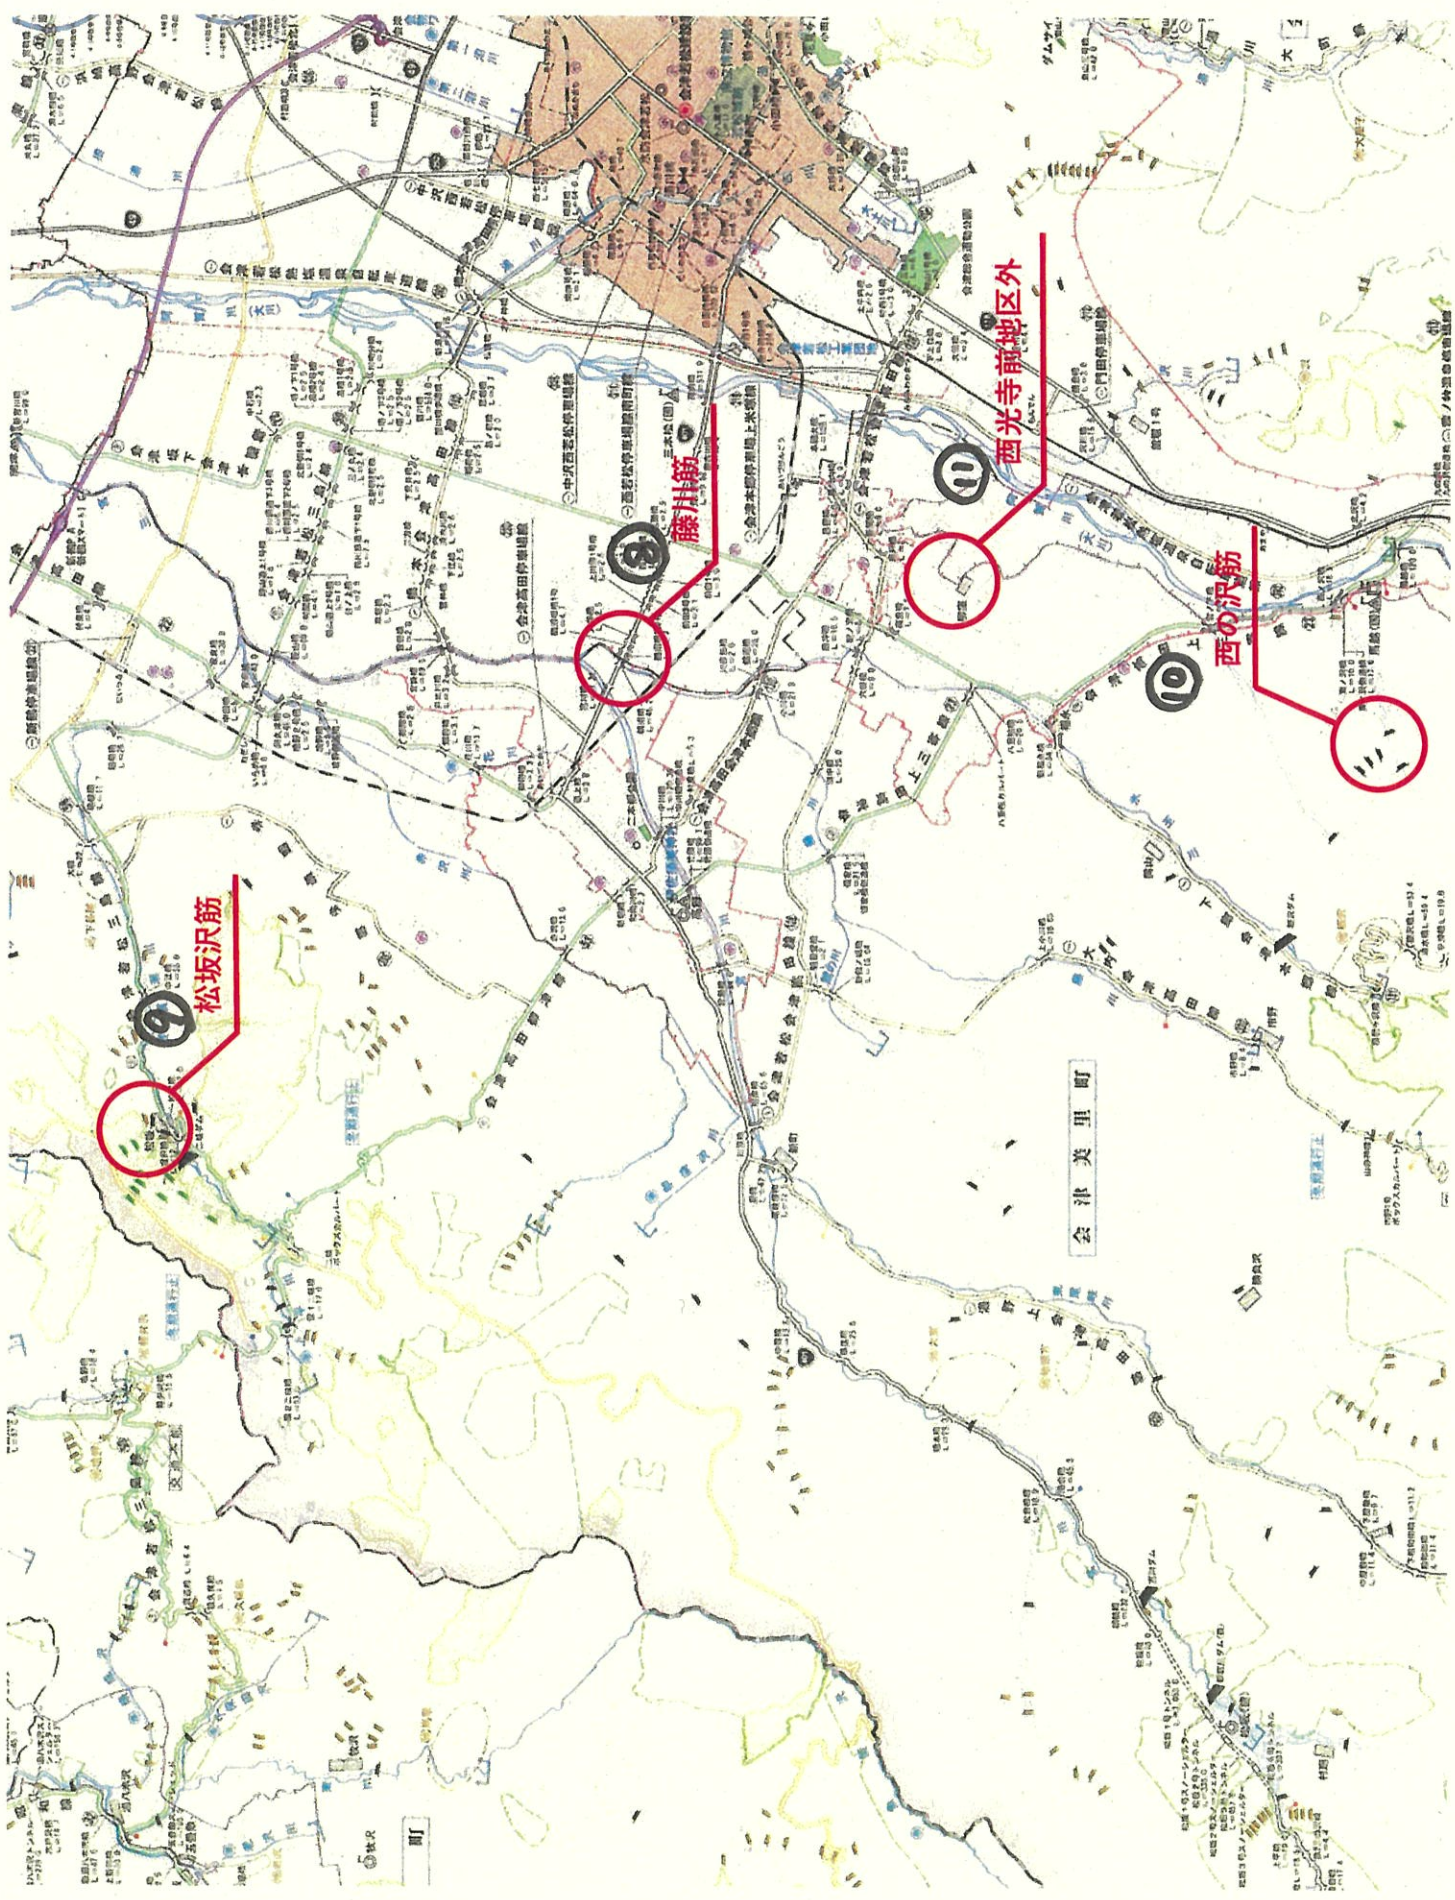

位置図

この地図は、国土地理院長の承認を得て、同院発行の5万分の1地形図を複製したものである。(承認番号 平30東複、第63号)

位置図

この地図は、国土地理院長の承認を得て、同院発行の5万分の1地形図を複製したものである。(承認番号 平30東複、第63号)

3 慶山沢筋

4 院内沢筋

西田沢筋

6 香塩地区

喜多方市

9 松坂沢筋

8 藤川筋

11 西光寺前地区外

10 西の沢筋

会津美里町

13 唐沢筋

13 上居平地区

三島町

柳津町

只見柳津県立自然公園

フリーランド スキー場

交通本局

会津坂下町

会津川筋

会津坂下停車場線

新鶴停車場線

会津坂下会津本線

会津若松熱塩温泉自転車道線

北山会津若松線

会津若松線

会津若松線

会津若松線

会津若松線