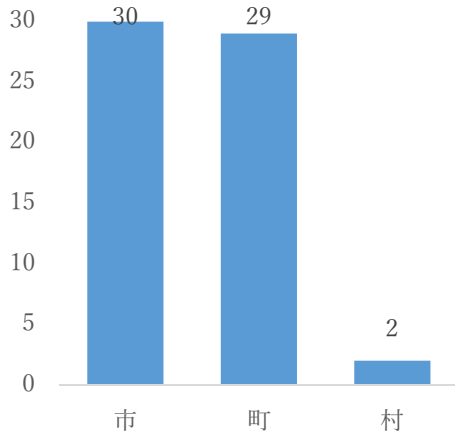

2. 林業事業体職員の方部別参加者数内訳

林業事業体職員の延べ参加者数は66名（17市町村：8市8町1村（県外1））（25事業体）であった。市町村、3地方、地域ごとの参加者数内訳は下記のようになった。

1) 市・町・村の参加者数内訳