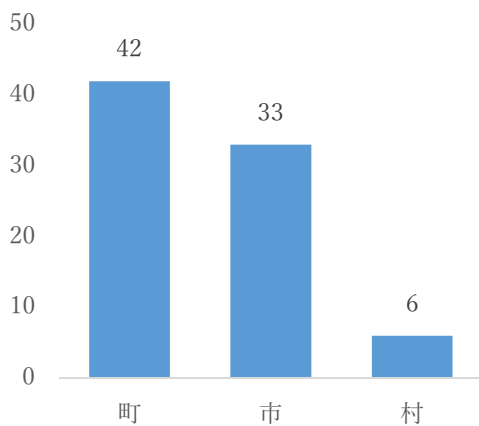

令和3年度林業アカデミーふくしま短期研修方部別参加者数について

本年度は全12講座15回の研修を実施。市町村や林業事業体を含めた総参加者数は228名。(1.27現在)

1. 市町村職員の方部別参加者数内訳

市町村職員の参加者数は延べ81名(24市町村:10市11町3村)であった。市町村、地域ごとの参加者数内訳は下記ようになった。

1) 市・町・村の参加者数内訳