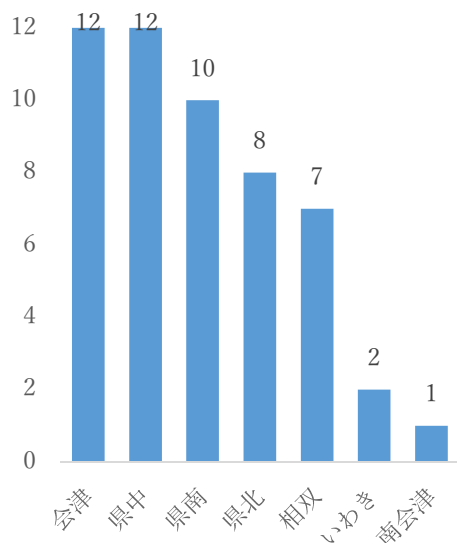

2) 各地域の参加者数内訳