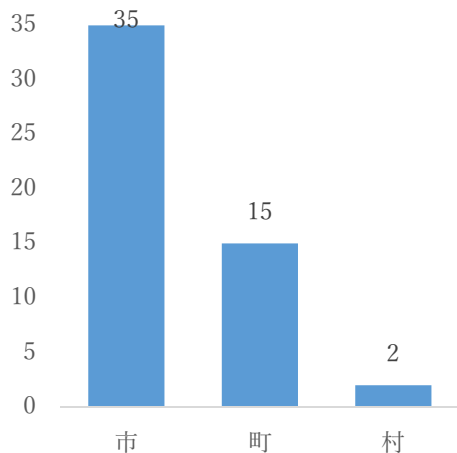

3. 森林組合職員の方部別参加者数内訳

森林組合職員の方部別参加者数は53名(13市町村:7市5町1村)(14組合)であった。市町村、3地方、地域ごとの参加者数内訳は下記ようになった。

1) 市・町・村の参加者数内訳