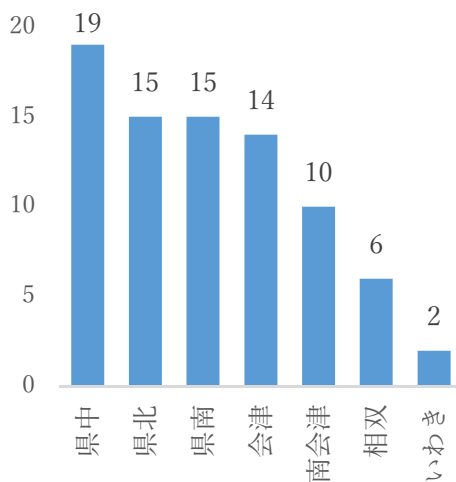

2) 各地域の参加者数内訳