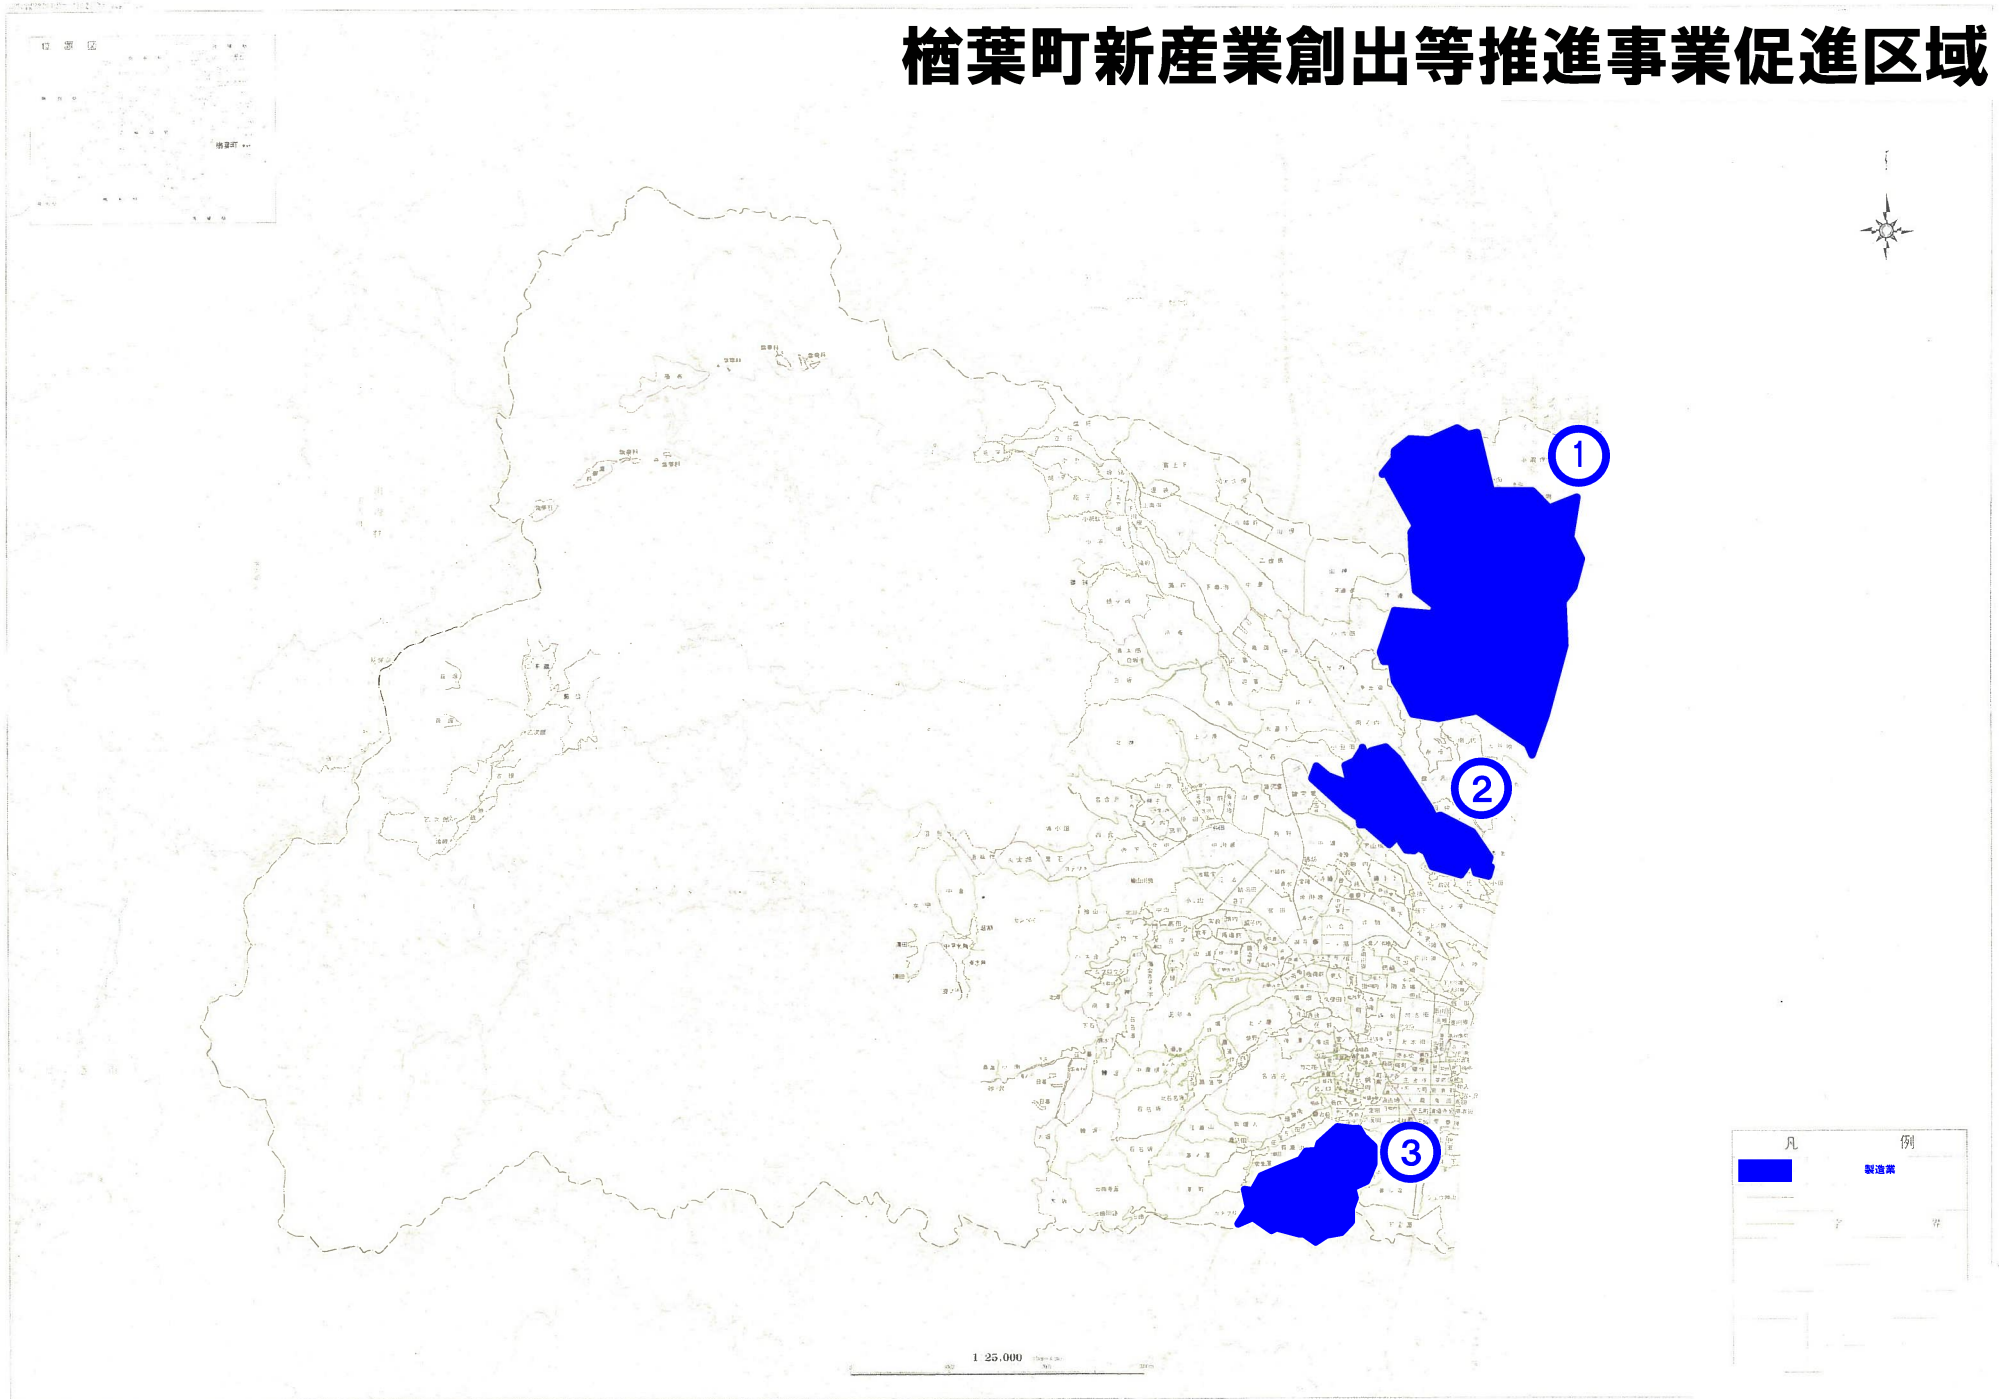

楢葉町新産業創出等推進事業促進区域

凡 例	
	製造業
	市界
	町界
	村界
	河川

資料：国土地院定数値地形図(国土地院) 1:25,000