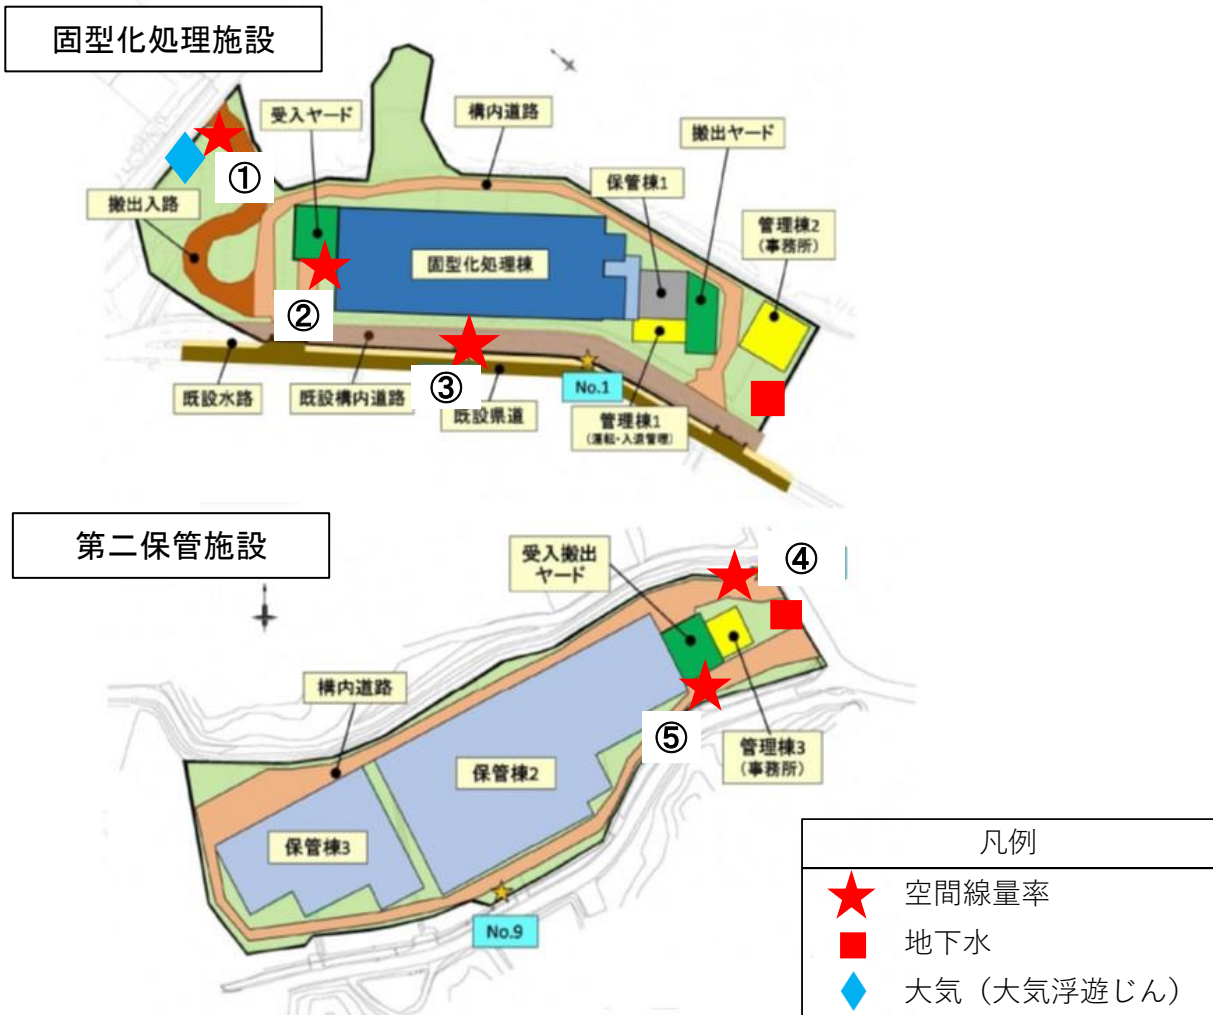

モニタリング調査位置図

「特定廃棄物の埋立処分事業情報サイト」 (環境省)

(http://shiteihaiki.env.go.jp/tokuteihaiki_umetate_fukushima/) を加工して作成