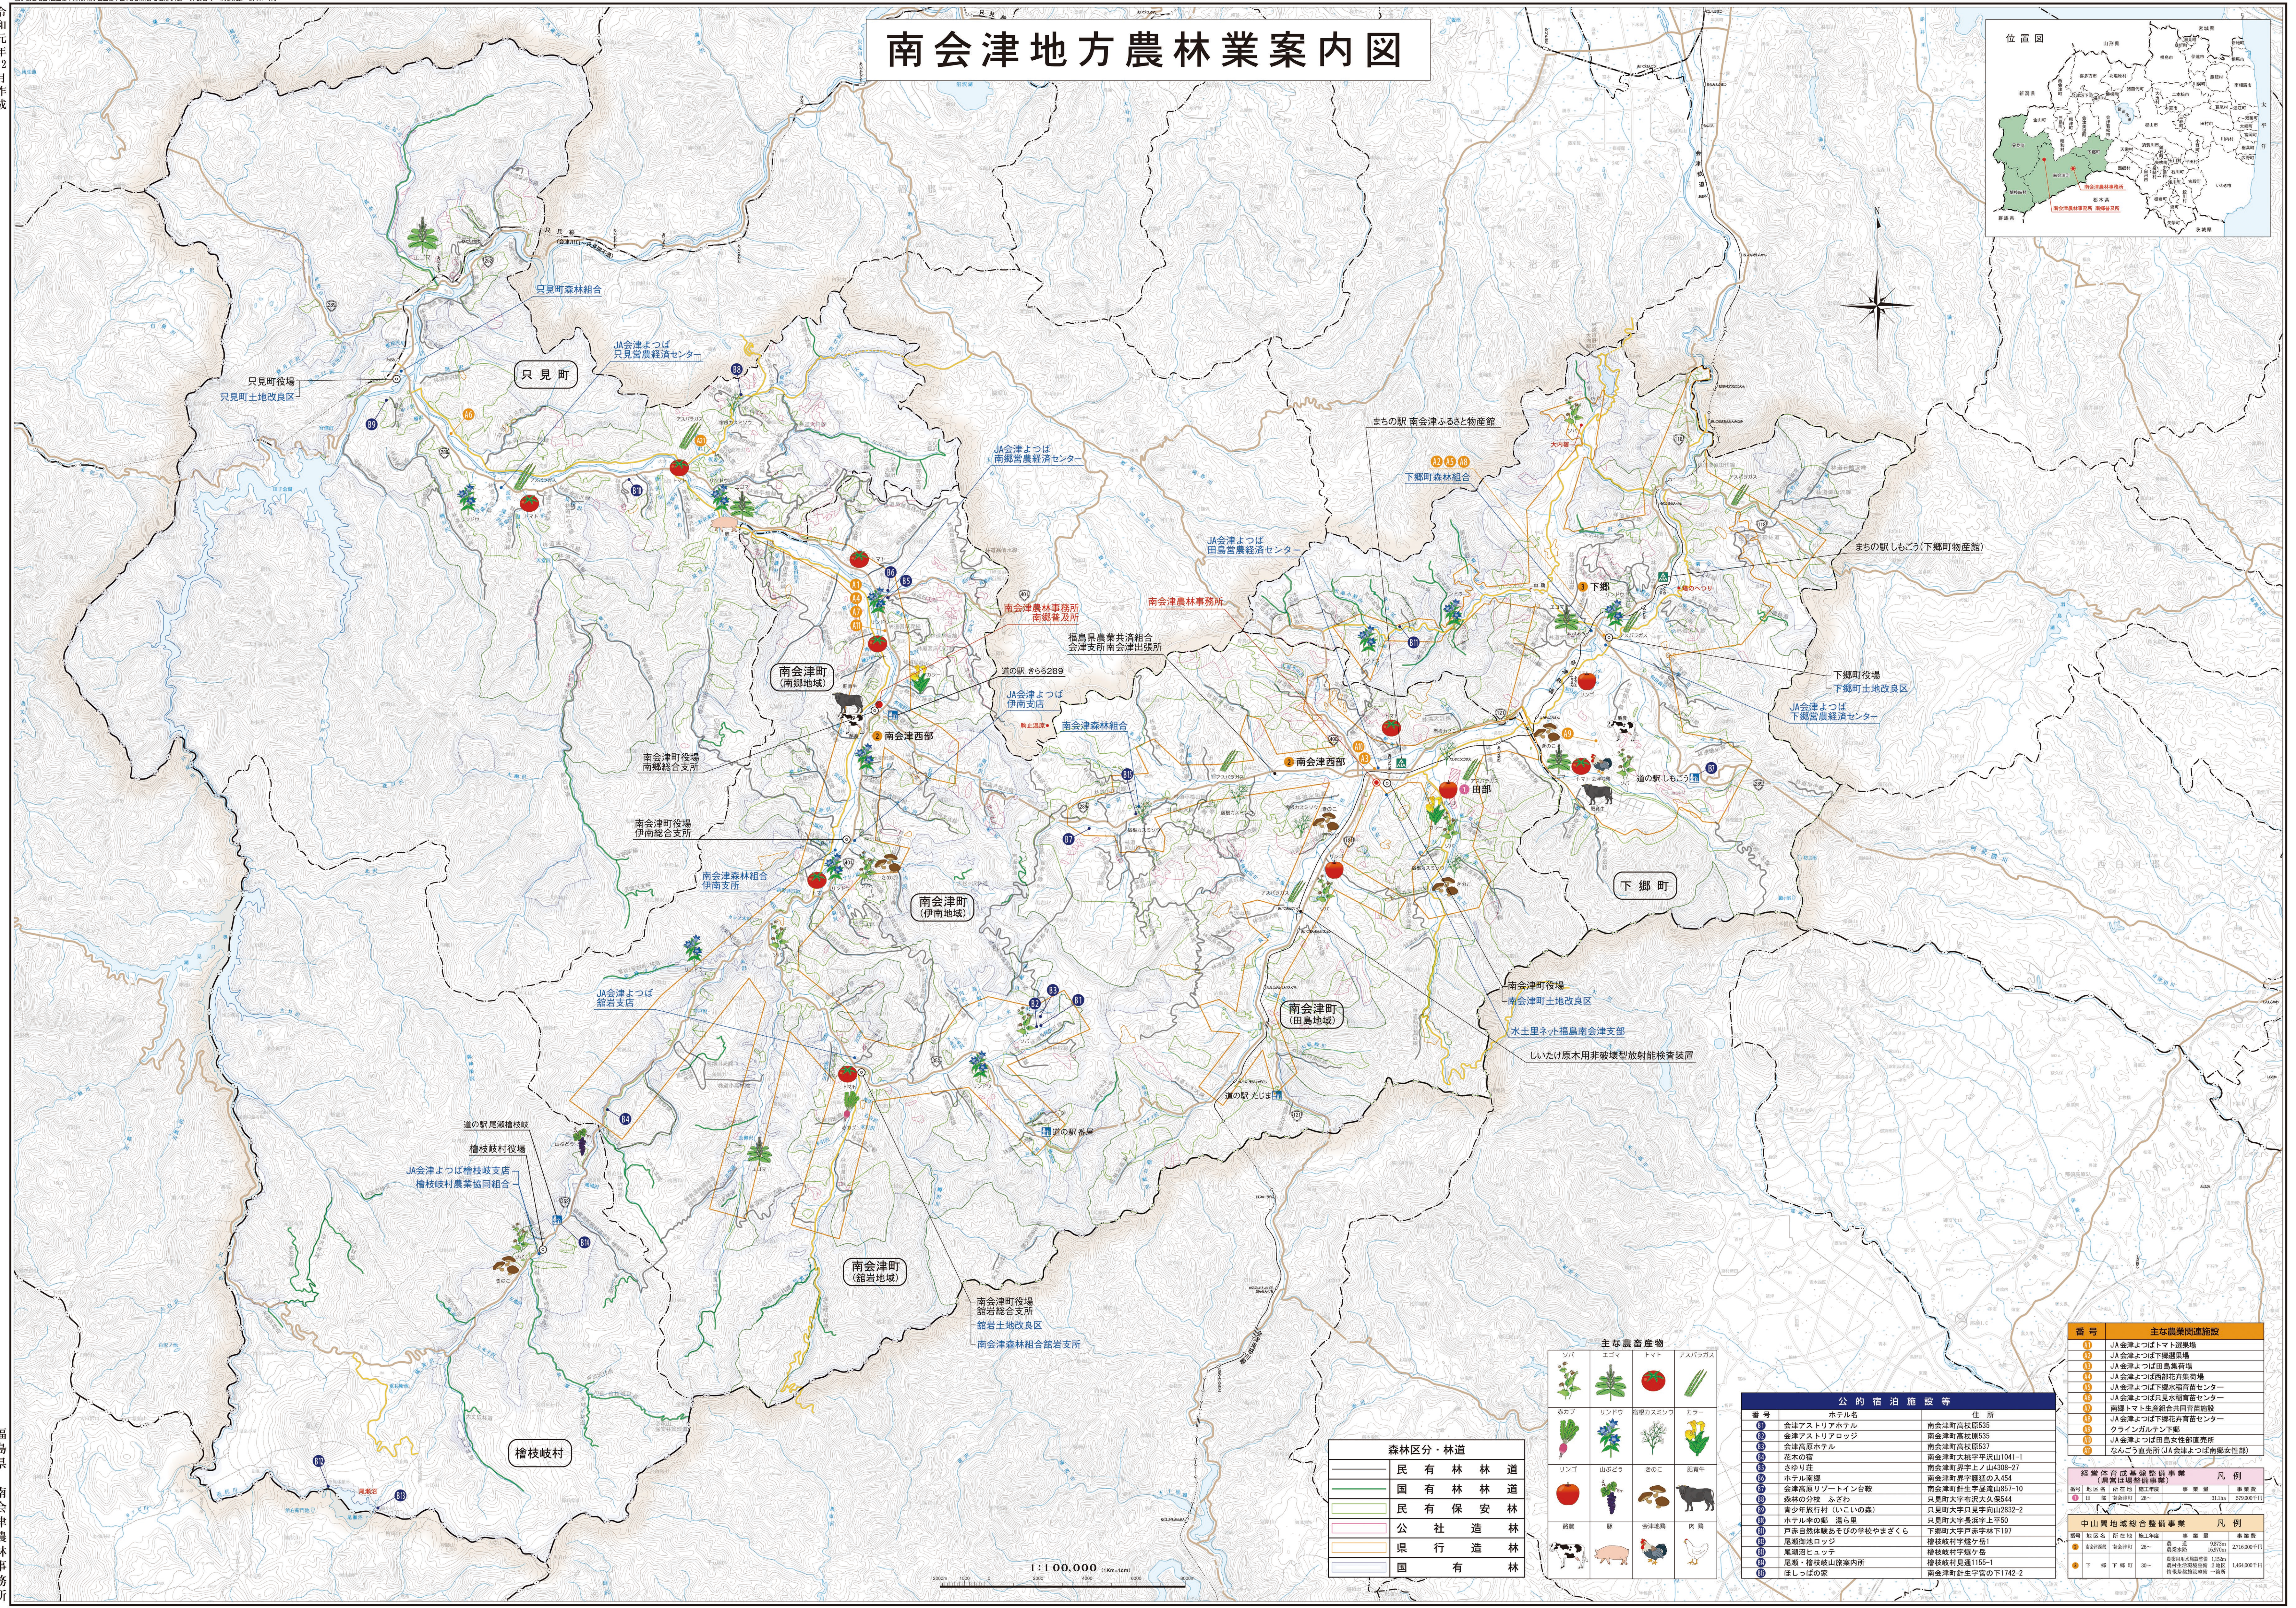

南会津地方農林業案内図

森林区分・林道

	民有林林道
	国有林林道
	民有保安林
	公社造林
	県行造林
	国有林

主な農畜産物

ソバ	ユズ	トマト	アスパラガス
あかガブ	リンゴ	味噌カスミノシ	カラー
らびん	山ぶどう	きのこ	肥後牛
豚	鶏	会津地鶏	肉羊

公的宿泊施設等

番号	ホテル名	住所
①	会津アストリアホテル	南会津町高枝原535
②	会津アストリアロッジ	南会津町高枝原535
③	会津高原ホテル	南会津町高枝原537
④	花木の宿	南会津町大津平字山1001-1
⑤	さゆり荘	南会津町伊予上ノ山4308-27
⑥	ホテル南郷	南会津町伊予蓮座の入454
⑦	会津高原リゾートイン台	南会津町伊予蓮座山857-10
⑧	森林の分校 ふざわ	只見町大字布次久保544
⑨	青少年旅行村(いこいの森)	只見町大字長宗山2832-2
⑩	ホテル幸の館 せびの森	只見町大字長宗山2850
⑪	戸赤自然体験あそびの学校やまざくら	下郷町大字戸赤字林下197
⑫	尾瀬湖池ロッジ	檜枝岐村字盛ヶ岳
⑬	尾瀬湖ビューテ	檜枝岐村字盛ヶ岳
⑭	尾瀬・檜枝岐山旅業内所	檜枝岐村長尾1150-1
⑮	住しっばの家	南会津町伊予字宮の下1742-2

番号 主な農業関連施設

①	JA会津よつばトマト運集場
②	JA会津よつば下郷運集場
③	JA会津よつば田島運集場
④	JA会津よつば西部花丹集荷場
⑤	JA会津よつば下郷水稲育苗センター
⑥	JA会津よつば只見水稲育苗センター
⑦	南会津トマト生産組合共同育苗施設
⑧	JA会津よつば下郷花丹育苗センター
⑨	JA会津よつば田島女性部直売所
⑩	なんごう直売所(JA会津よつば南郷女性部)

中山間地域総合整備事業 凡例

番号	地区名	所在地	施工年度	事業費	事業種
●	下郷	下郷町	30-	1,864,000円	中山間地域総合整備事業

1:100,000 (1cm=1km)