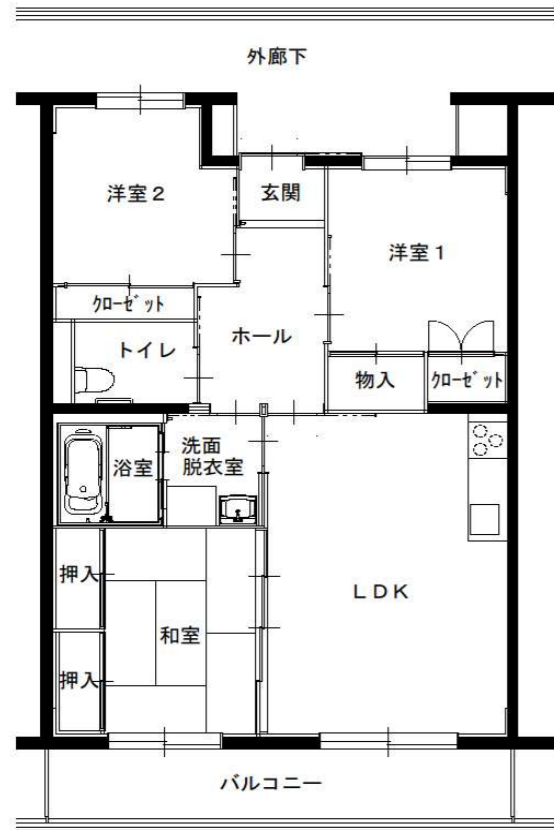

安積団地18号棟

3LDK
高齢者仕様

2LDK
高齢者仕様

2LDK
一般仕様

2LDK
高齢者仕様

3LDK
一般仕様

2LDK
一般仕様