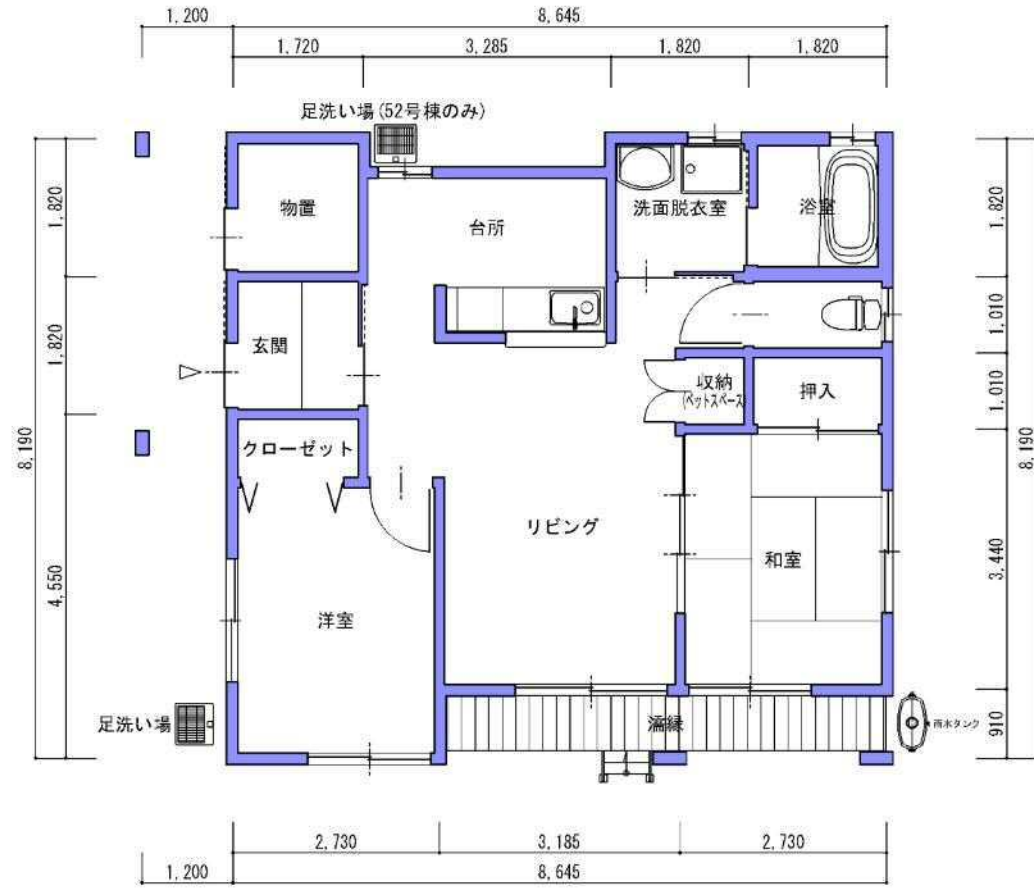

36号棟

38号棟

Cタイプ(2LDK)

1階

棟番号

20号棟 21号棟 22号棟 23号棟 24号棟 25号棟 26号棟 27号棟

Aタイプ(3LDK)

【1階】

【2階】

棟番号

48号棟

49号棟

50号棟

51号棟

52号棟

53号棟

54号棟

55号棟

56号棟

57号棟

Cタイプ (2LDK)

1階

2階

1階

住棟番号

40 42 44 47

C2タイプ(2LDK)

1階

棟番号

10 11 12 13 14 15 16 17 18 19

【 Aタイプ : 3LDK 】

1階平面図 S=1:100