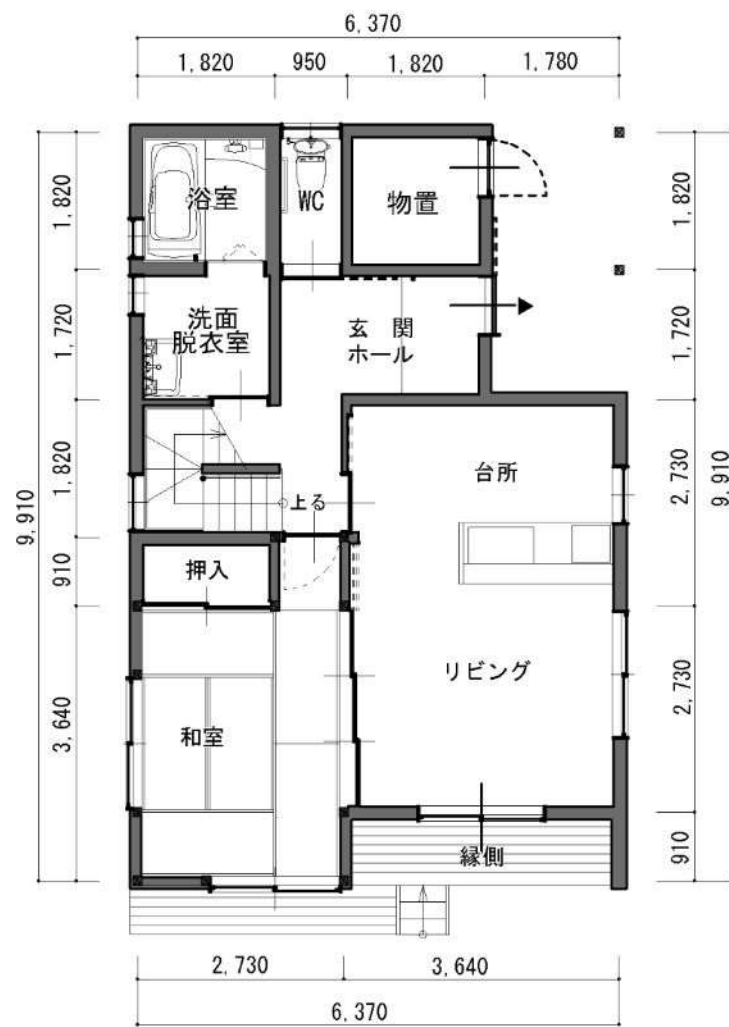

棟番号

62号棟

63号棟

65号棟

67号棟

69号棟

71号棟

Bタイプ(3LDK)

勿来酒井団地 (戸建て)

1階

2階

棟番号

64号棟 66号棟 68号棟 70号棟

Bタイプ(3LDK)

1階

2階

棟番号

29号棟 31号棟 33号棟 35号棟 37号棟

Cタイプ(2LDK)

1階

棟番号

30号棟

32号棟

34号棟

36号棟

38号棟

Cタイプ(2LDK)

1階

棟番号

20号棟 21号棟 22号棟 23号棟 24号棟 25号棟 26号棟 27号棟

Aタイプ(3LDK)

【1階】