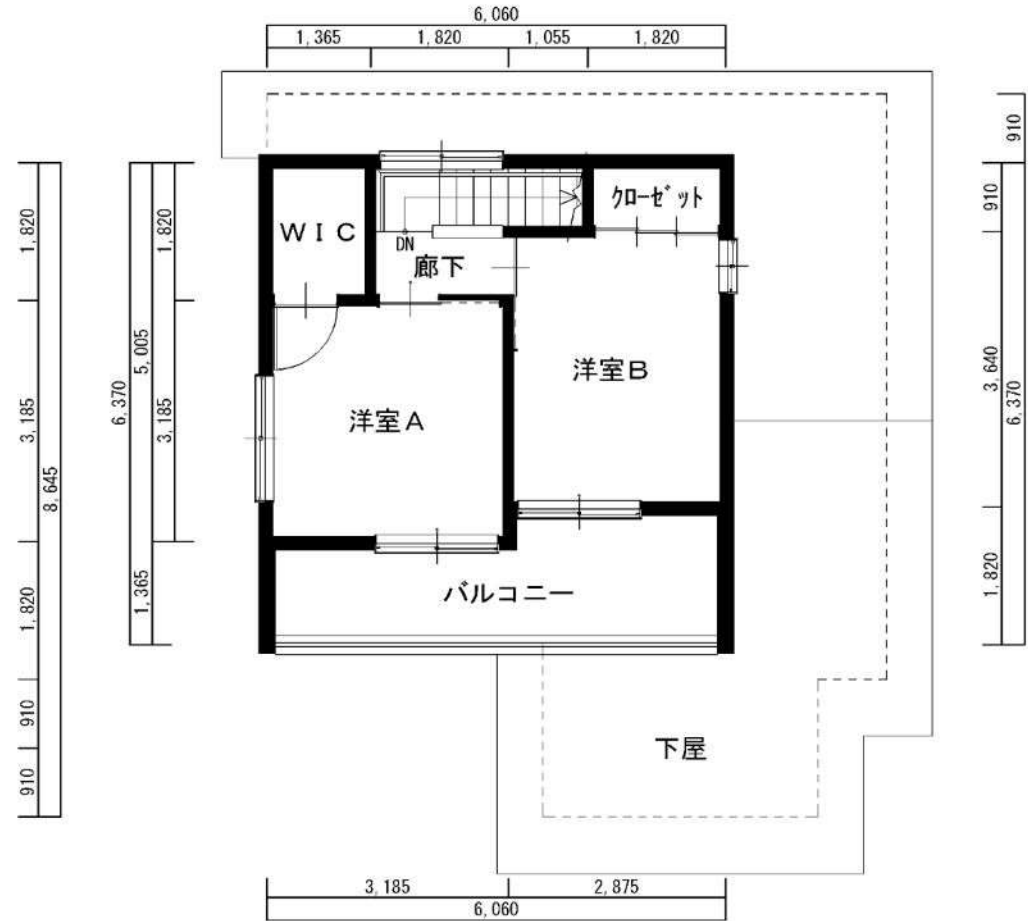

【2階】

棟番号

48号棟

49号棟

50号棟

51号棟

52号棟

53号棟

54号棟

55号棟

56号棟

57号棟

Cタイプ (2LDK)

1階

2階

1階

住棟番号

40 42 44 47

C2タイプ(2LDK)

1階

棟番号

10 11 12 13 14 15 16 17 18 19

【 Aタイプ : 3LDK 】

1階平面図 S=1:100