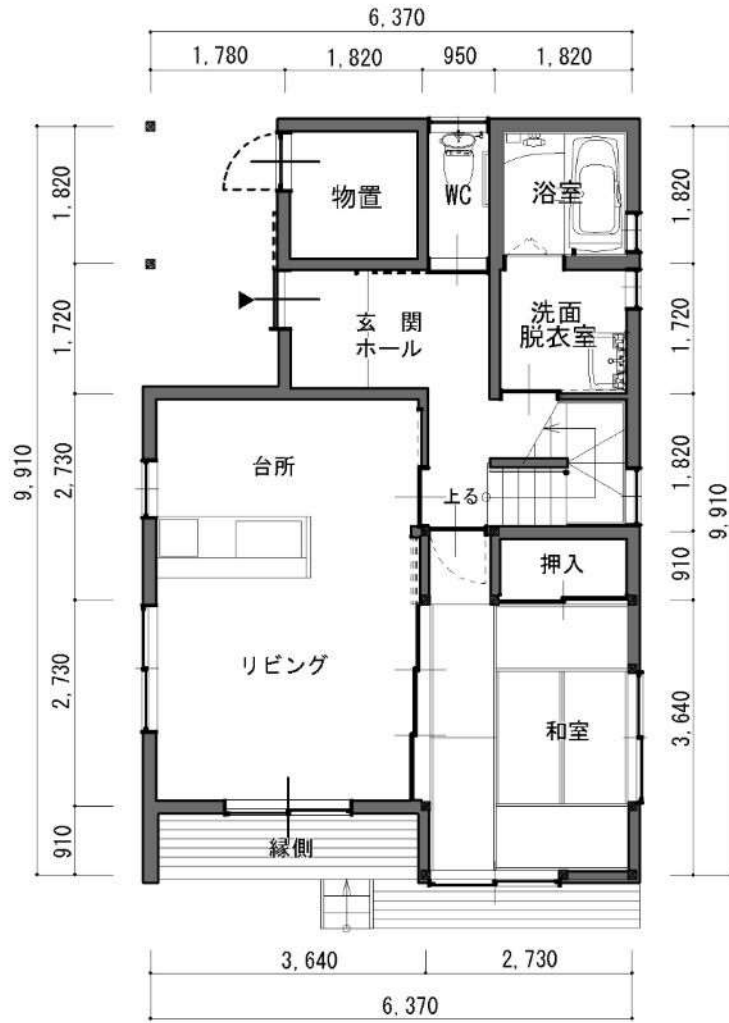

棟番号

62号棟

63号棟

65号棟

67号棟

69号棟

71号棟

Bタイプ(3LDK)

勿来酒井団地 (戸建て)

1階

2階

棟番号

64号棟 66号棟 68号棟 70号棟

Bタイプ(3LDK)

1階

2階

棟番号

29号棟 31号棟 33号棟 35号棟 37号棟

Cタイプ(2LDK)

1階

棟番号

30号棟

32号棟

34号棟

36号棟

38号棟

Cタイプ(2LDK)

1階

棟番号

20号棟 21号棟 22号棟 23号棟 24号棟 25号棟 26号棟 27号棟

Aタイプ(3LDK)

【1階】