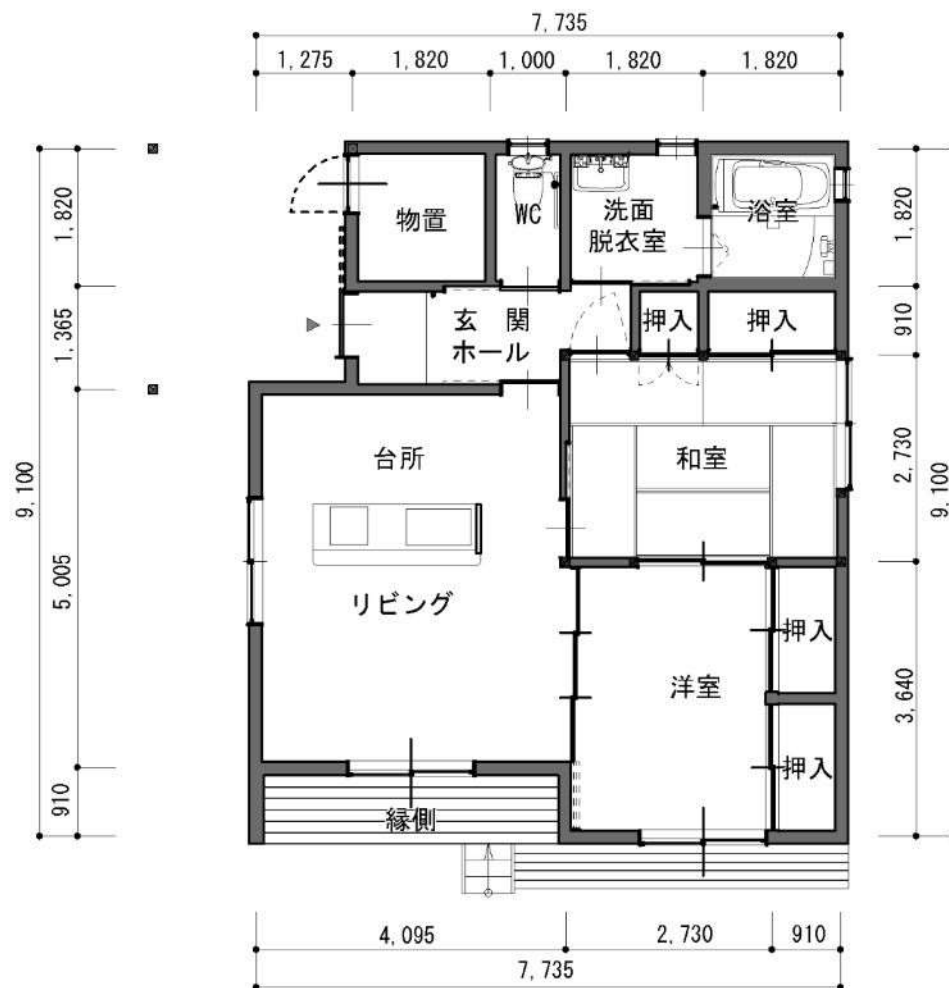

勿来酒井団地 (戸建て)

1階

2階

棟番号

64号棟 66号棟 68号棟 70号棟

Bタイプ(3LDK)

1階

2階

棟番号

29号棟 31号棟 33号棟 35号棟 37号棟

Cタイプ(2LDK)

1階

棟番号

30号棟

32号棟

34号棟

36号棟

38号棟

Cタイプ(2LDK)

1階

棟番号

20号棟 21号棟 22号棟 23号棟 24号棟 25号棟 26号棟 27号棟

Aタイプ(3LDK)

【1階】

【2階】

棟番号

48号棟

49号棟

50号棟

51号棟

52号棟

53号棟