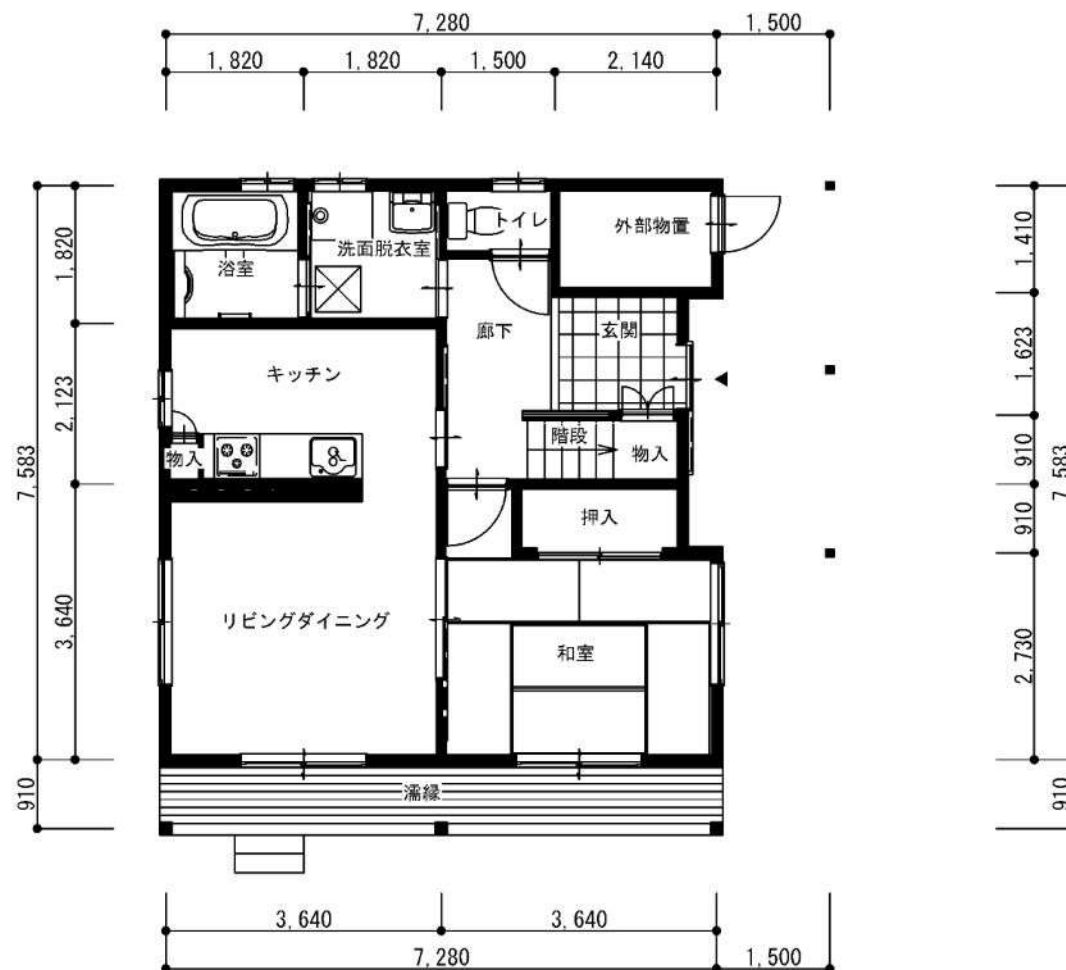

住棟番号

40 42 44 47

C2タイプ(2LDK)

1階

棟番号

10 11 12 13 14 15 16 17 18 19

【 Aタイプ : 3LDK 】

1階平面図 S=1:100

棟番号

58 59 60 61

【 Bタイプ : 3LDK 】

1階平面図 S=1:100

2階平面図 S=1:100

1階平面図 S=1:100