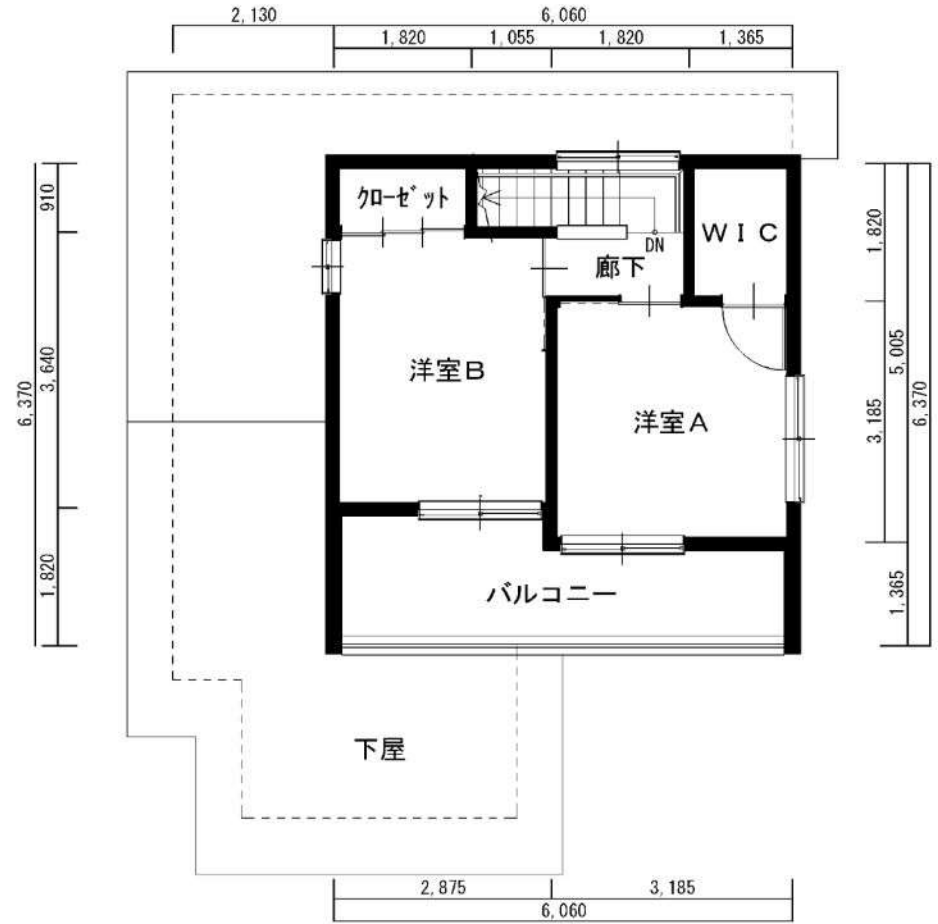

【2階】

棟番号

48号棟

49号棟

50号棟

51号棟

52号棟

53号棟

54号棟

55号棟

56号棟

57号棟

Cタイプ (2LDK)

1階

2階

1階

住棟番号

40 42 44 47

C2タイプ(2LDK)

1階

棟番号

10 11 12 13 14 15 16 17 18 19

【 Aタイプ : 3LDK 】

1階平面図 S=1:100