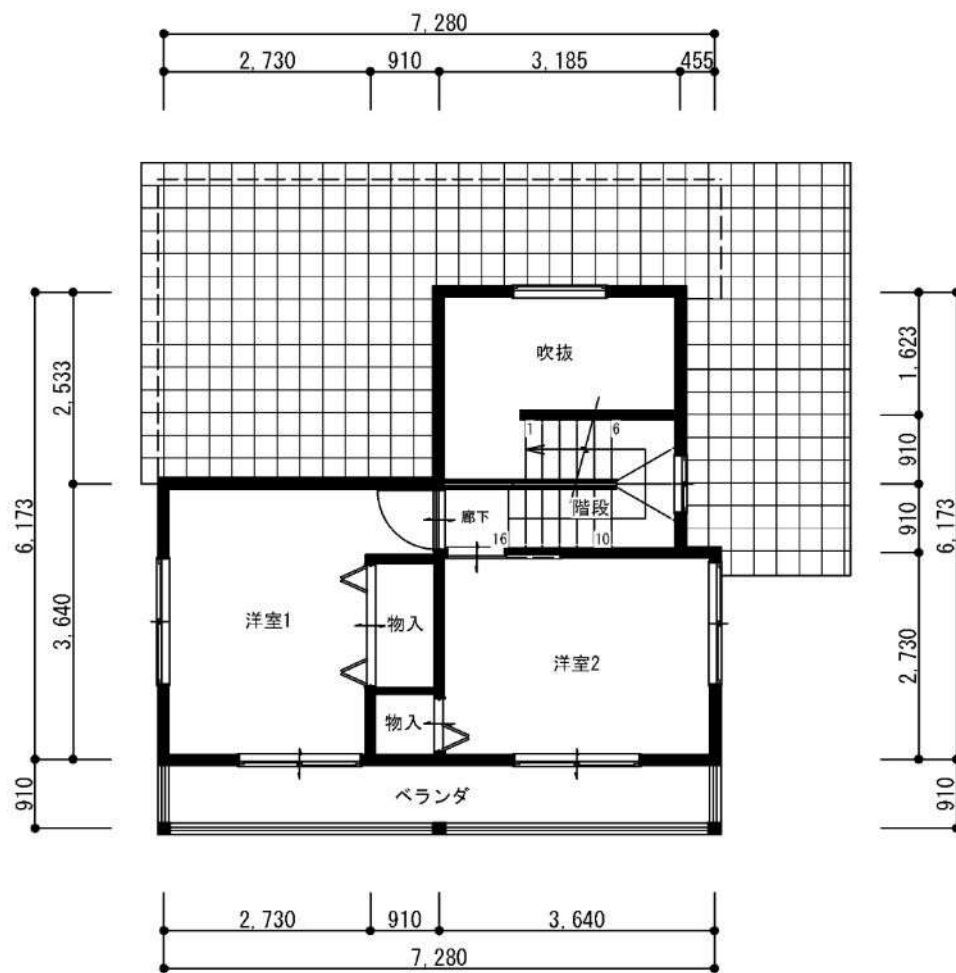

住棟番号

40 42 44 47

C2タイプ(2LDK)

1階

棟番号

10 11 12 13 14 15 16 17 18 19

【 Aタイプ : 3LDK 】

1階平面図 S=1:100

棟番号

58 59 60 61

【 Bタイプ : 3LDK 】

1階平面図 S=1:100

2階平面図 S=1:100

1階平面図 S=1:100