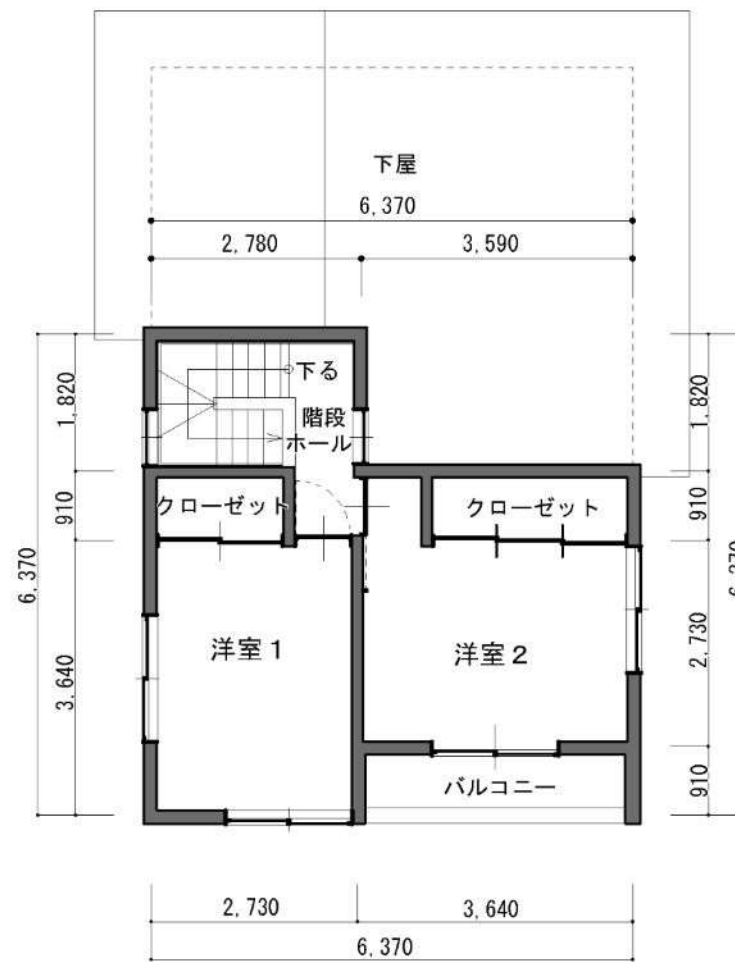

棟番号

62号棟

63号棟

65号棟

67号棟

69号棟

71号棟

Bタイプ(3LDK)

勿来酒井団地 (戸建て)

1階

2階

棟番号

64号棟 66号棟 68号棟 70号棟

Bタイプ(3LDK)

1階

2階

棟番号

29号棟 31号棟 33号棟 35号棟 37号棟

Cタイプ(2LDK)

1階

棟番号

30号棟

32号棟

34号棟

36号棟

38号棟

Cタイプ(2LDK)

1階

棟番号

20号棟 21号棟 22号棟 23号棟 24号棟 25号棟 26号棟 27号棟

Aタイプ(3LDK)

【1階】