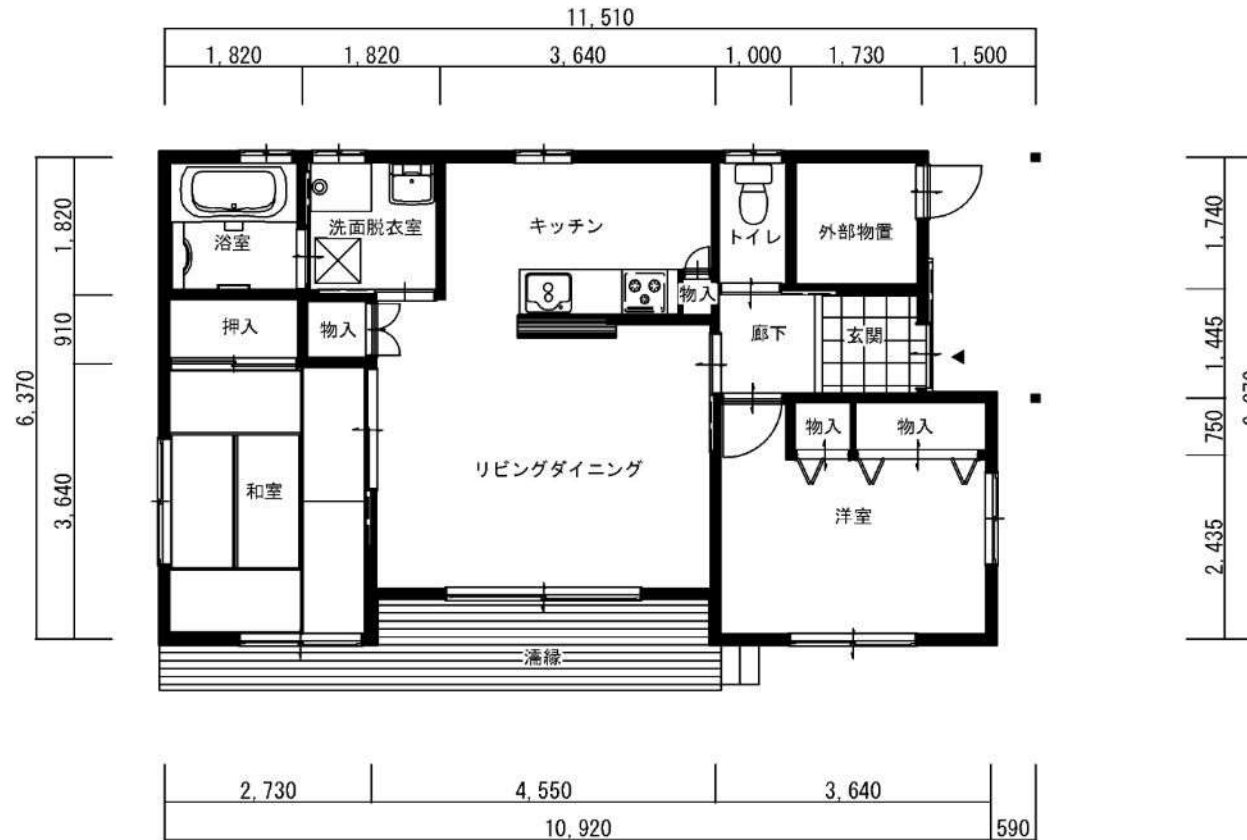

住棟番号

40 42 44 47

C2タイプ(2LDK)

1階

棟番号

10 11 12 13 14 15 16 17 18 19

【 Aタイプ : 3LDK 】

1階平面図 S=1:100

棟番号

58 59 60 61

【 Bタイプ : 3LDK 】

1階平面図 S=1:100

2階平面図 S=1:100

1階平面図 S=1:100