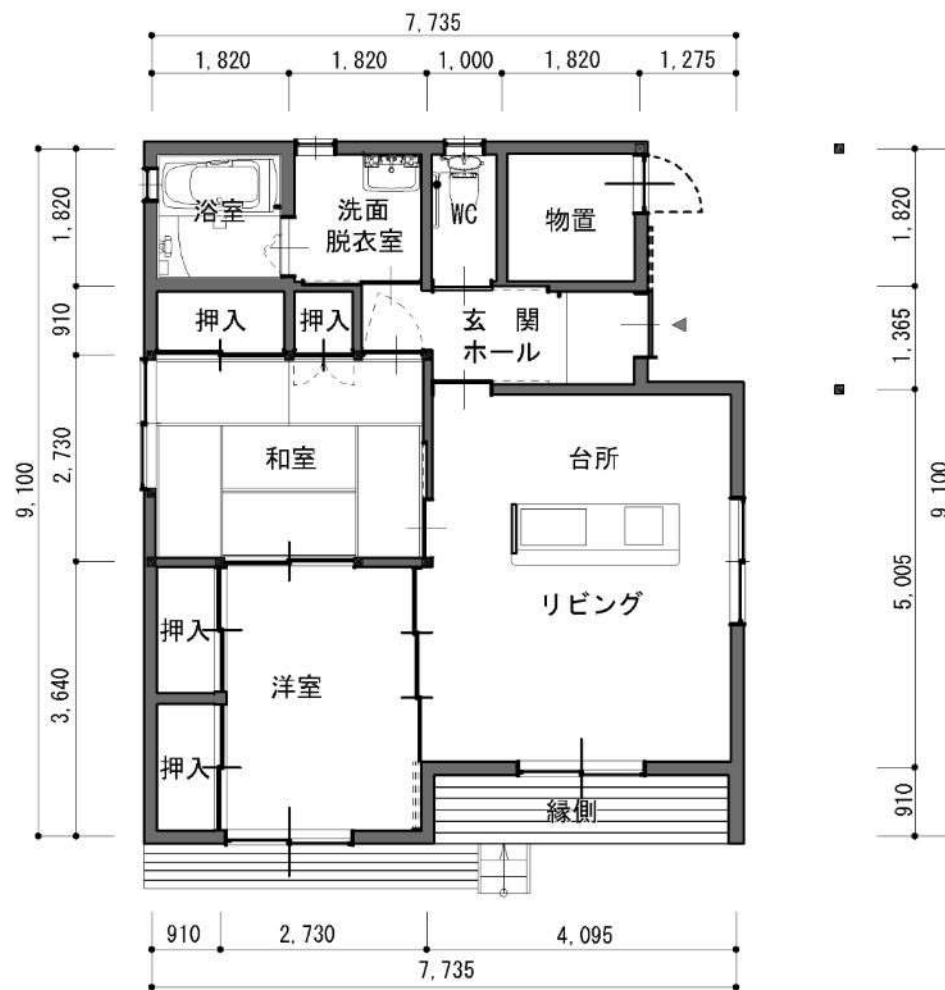

棟番号

62号棟

63号棟

65号棟

67号棟

69号棟

71号棟

Bタイプ(3LDK)

勿来酒井団地 (戸建て)

1階

2階

棟番号

64号棟 66号棟 68号棟 70号棟

Bタイプ(3LDK)

1階

2階

棟番号

29号棟 31号棟 33号棟 35号棟 37号棟

Cタイプ(2LDK)

1階

棟番号

30号棟

32号棟

34号棟

36号棟

38号棟

Cタイプ(2LDK)

1階

棟番号

20号棟 21号棟 22号棟 23号棟 24号棟 25号棟 26号棟 27号棟

Aタイプ(3LDK)

【1階】