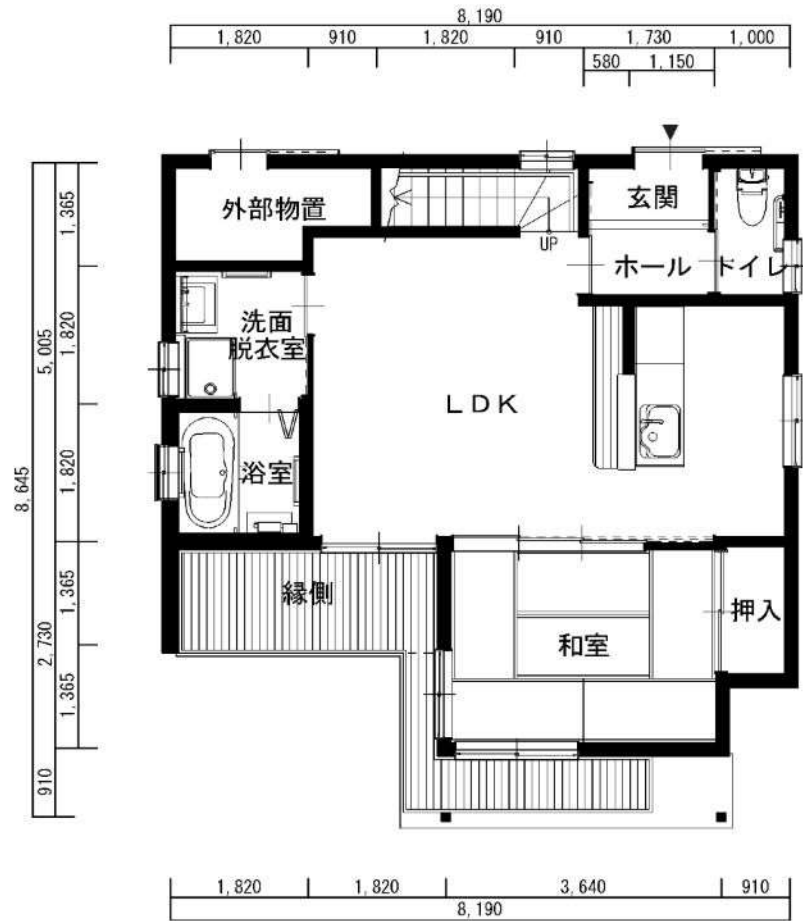

【2階】

棟番号

48号棟

49号棟

50号棟

51号棟

52号棟

53号棟

54号棟

55号棟

56号棟

57号棟

Cタイプ (2LDK)

1階

2階

1階

住棟番号

40 42 44 47

C2タイプ(2LDK)

1階

棟番号

10 11 12 13 14 15 16 17 18 19

【 Aタイプ : 3LDK 】

1階平面図 S=1:100

棟番号

58 59 60 61

【 Bタイプ : 3LDK 】

1階平面図 S=1:100

2階平面図 S=1:100

1階平面図 S=1:100