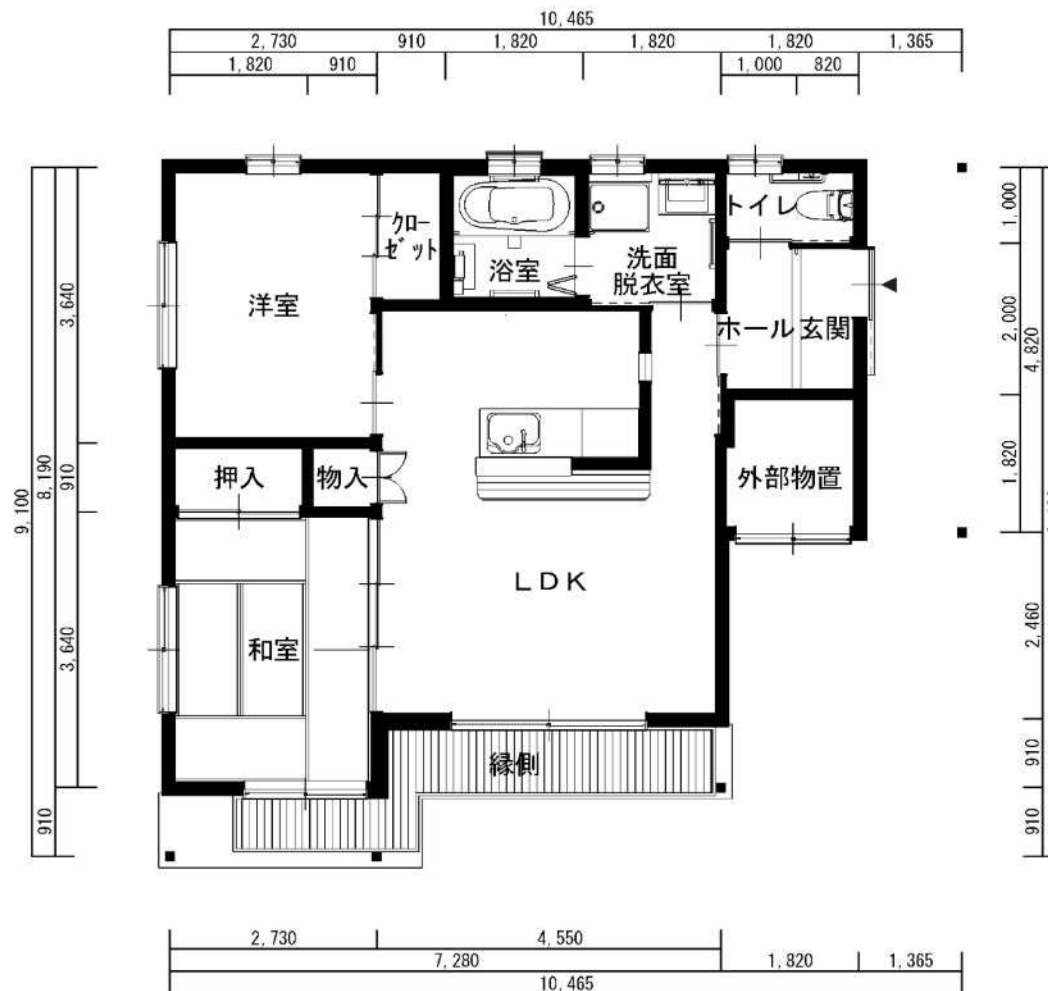

【2階】

棟番号

48号棟

49号棟

50号棟

51号棟

52号棟

53号棟

54号棟

55号棟

56号棟

57号棟

Cタイプ (2LDK)

1階

2階

1階

住棟番号

40 42 44 47

C2タイプ(2LDK)

1階

棟番号

10 11 12 13 14 15 16 17 18 19

【 Aタイプ : 3LDK 】

1階平面図 S=1:100

棟番号

58 59 60 61

【 Bタイプ : 3LDK 】

1階平面図 S=1:100

2階平面図 S=1:100

1階平面図 S=1:100