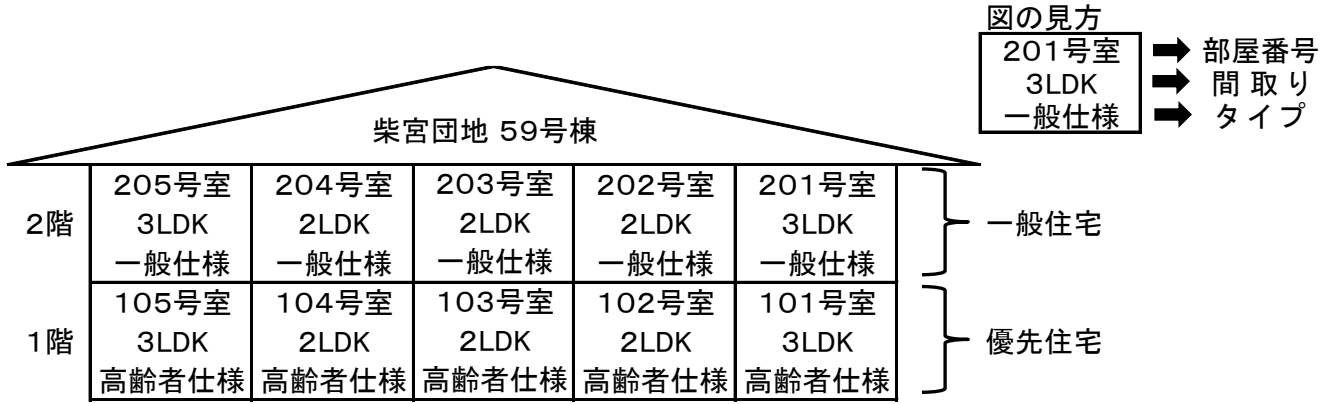

部屋の配置図

部屋の間取り図

3LDK 一般仕様(201)

2LDK 一般仕様(202)

3LDK 一般仕様(203)

3LDK 高齢者仕様(101)

2LDK 高齢者仕様(102)

3LDK 高齢者仕様(103)

部屋の配置図

部屋の間取り図

3LDK 一般仕様(201, 205(反転))

2LDK 一般仕様(202, 203(反転))

2LDK 一般仕様(204)

3LDK 高齢者仕様(101, 105(反転))

2LDK 高齢者仕様(102, 103(反転))

2LDK 高齢者仕様(104)