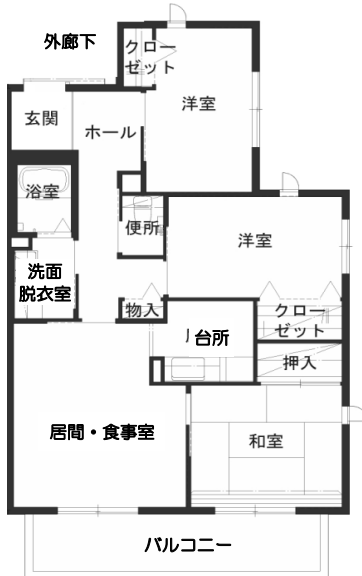

部屋の配置図

部屋の間取り図

3LDK 一般仕様(201)

2LDK 一般仕様(202)

3LDK 一般仕様(203)

3LDK 高齢者仕様(101)

2LDK 高齢者仕様(102)

3LDK 高齢者仕様(103)

部屋の配置図

部屋の間取り図

3LDK 一般仕様(201, 205(反転))

2LDK 一般仕様(202, 203(反転))

2LDK 一般仕様(204)

3LDK 高齢者仕様(101, 105(反転))

2LDK 高齢者仕様(102, 103(反転))

2LDK 高齢者仕様(104)