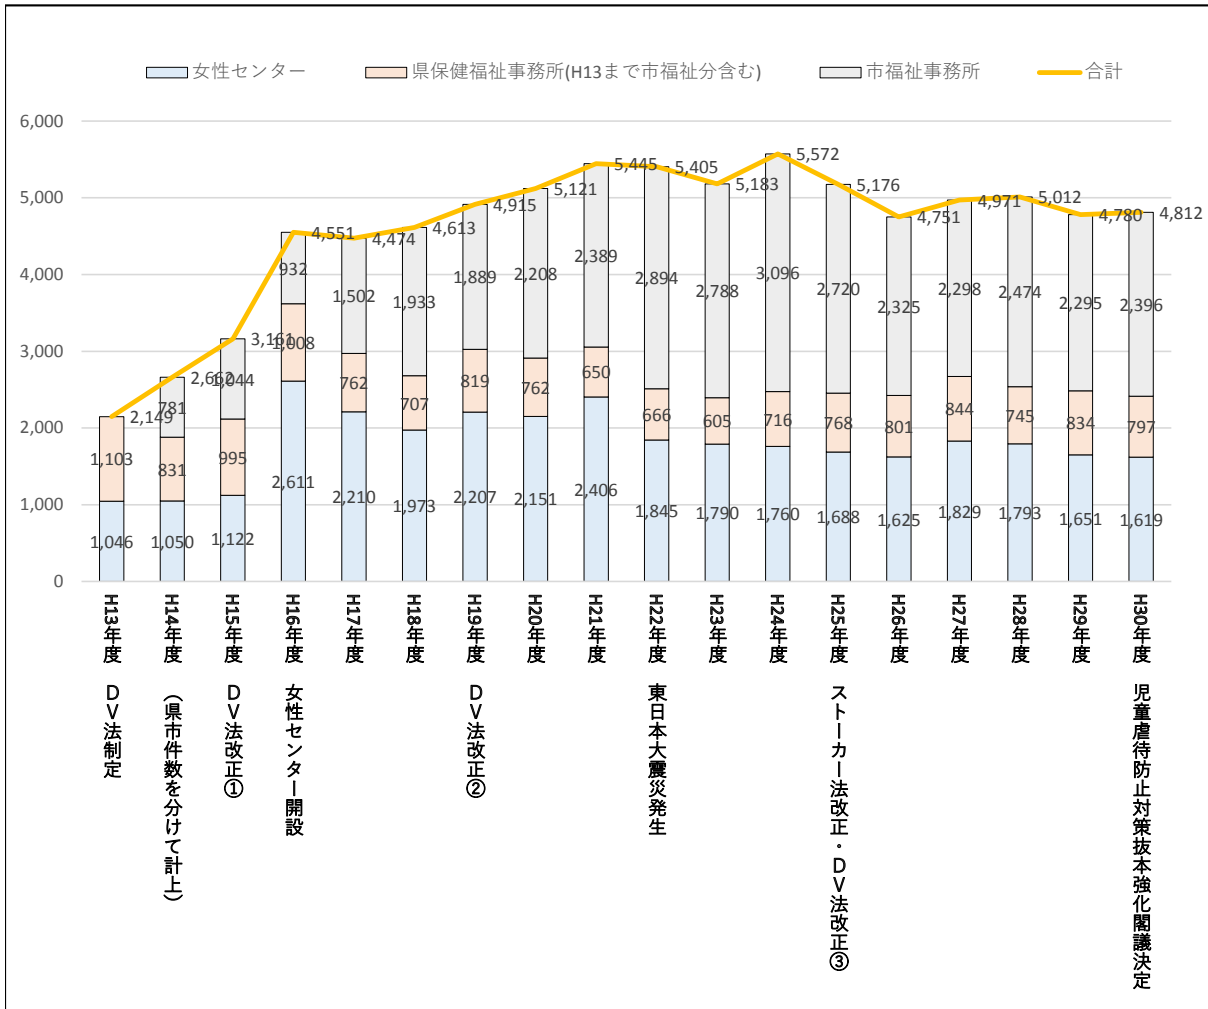

福島県女性相談件数の推移

配偶者暴力相談支援センターにおける相談件数の推移

日本語が十分に話せない被害者のうち、被害者が主に話す言語の内訳