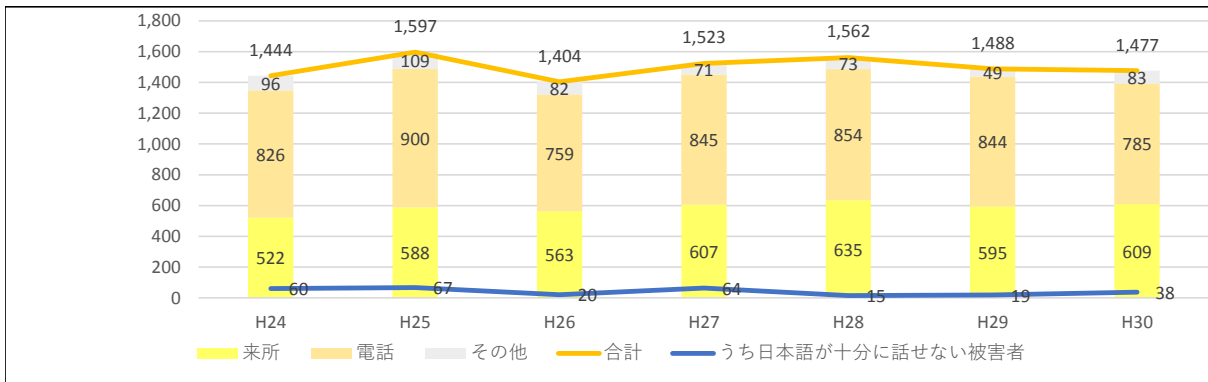

福島県女性相談件数の推移

配偶者暴力相談支援センターにおける相談件数の推移

日本語が十分に話せない被害者のうち、被害者が主に話す言語の内訳