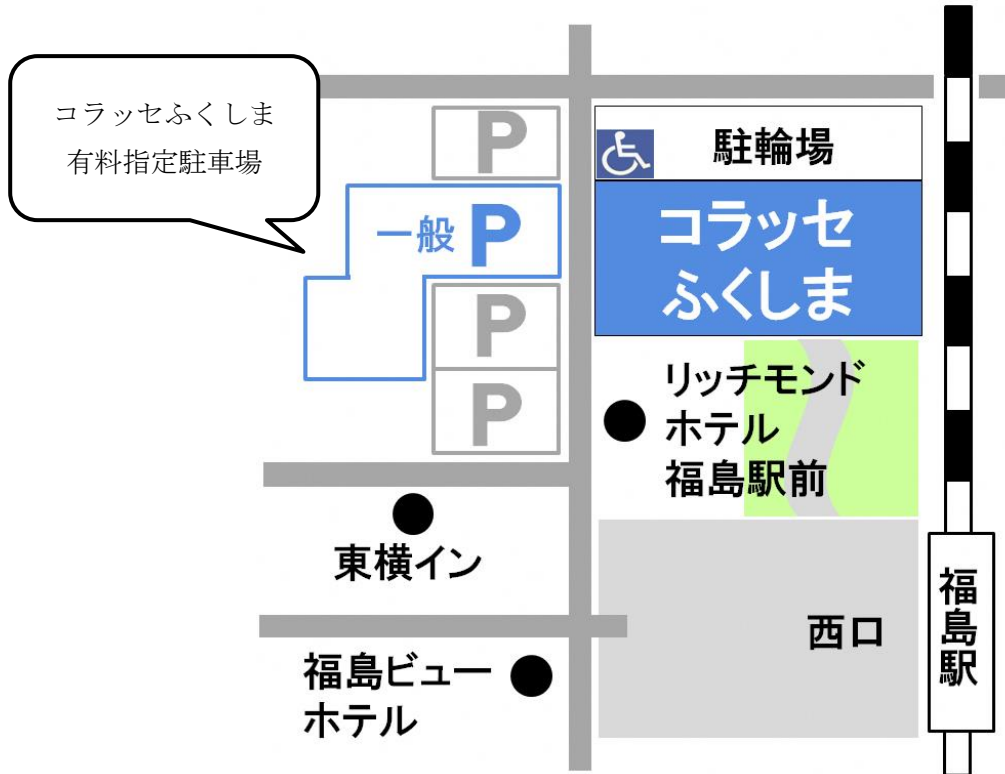

◇◇◇ 会場のご案内 ◇◇◇

◆コラッセふくしま

〒960-8053 福島市三河南町 1-20

電話 024-525-4089(代)

所在地

福島県福島市三河南町 1-20 TEL 024-525-4089(代)

■ JR福島駅（東北新幹線、東北本線、奥羽本線）西口より徒歩3分

■ 東北自動車道 福島西 IC, 飯坂 IC から車で15分

■ 駐車場

・ コラッセふくしま有料駐車場

（30分まで無料、以後30分毎100円※共通駐車サービス券が使用可能）

・ 近隣に有料駐車場（民間）あり（30分100円～150円）