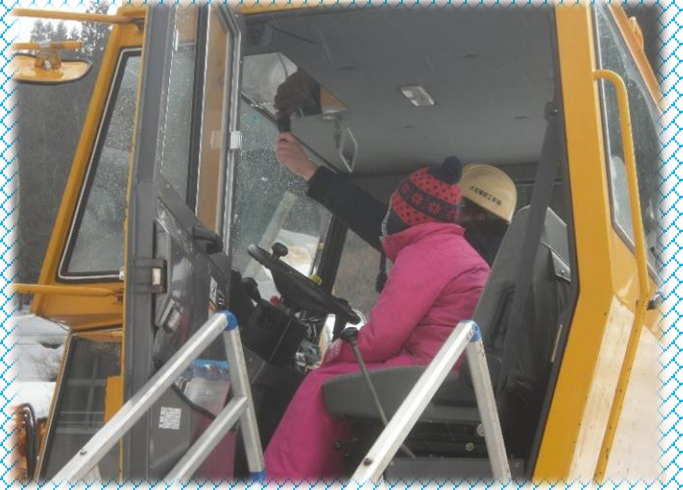

金山小学校の全生徒の皆さんを対象に 道路除雪に関する出前講座を開催しました！

平成30年3月1日（木）に金山町立金山小学校において、道路除雪に関する出前講座を開催しました。この企画は、福島県会津若松建設事務所と福島県建設業協会宮下支部とが協働し、会津の冬の日常生活に欠かせない道路除雪の重要性を知ってもらうことを目的に開催したものです。

プレゼンテーション

生徒は会津地方の積雪状況や除雪の役割、除雪の方法、運転手（オペレーター）の一日について、スライド説明やビデオ上映、クイズなどにより、道路除雪への理解と関心を深めました。

除雪機見学

生徒は、除雪機（ドーザ、グレーダ、ロータリ、散布車）に乗り込み、運転手（オペレーター）から、除雪機の特徴や使い方について、説明を受けていました。

間近で体験する機会は少ないのでとても勉強になったのではないかと思います。