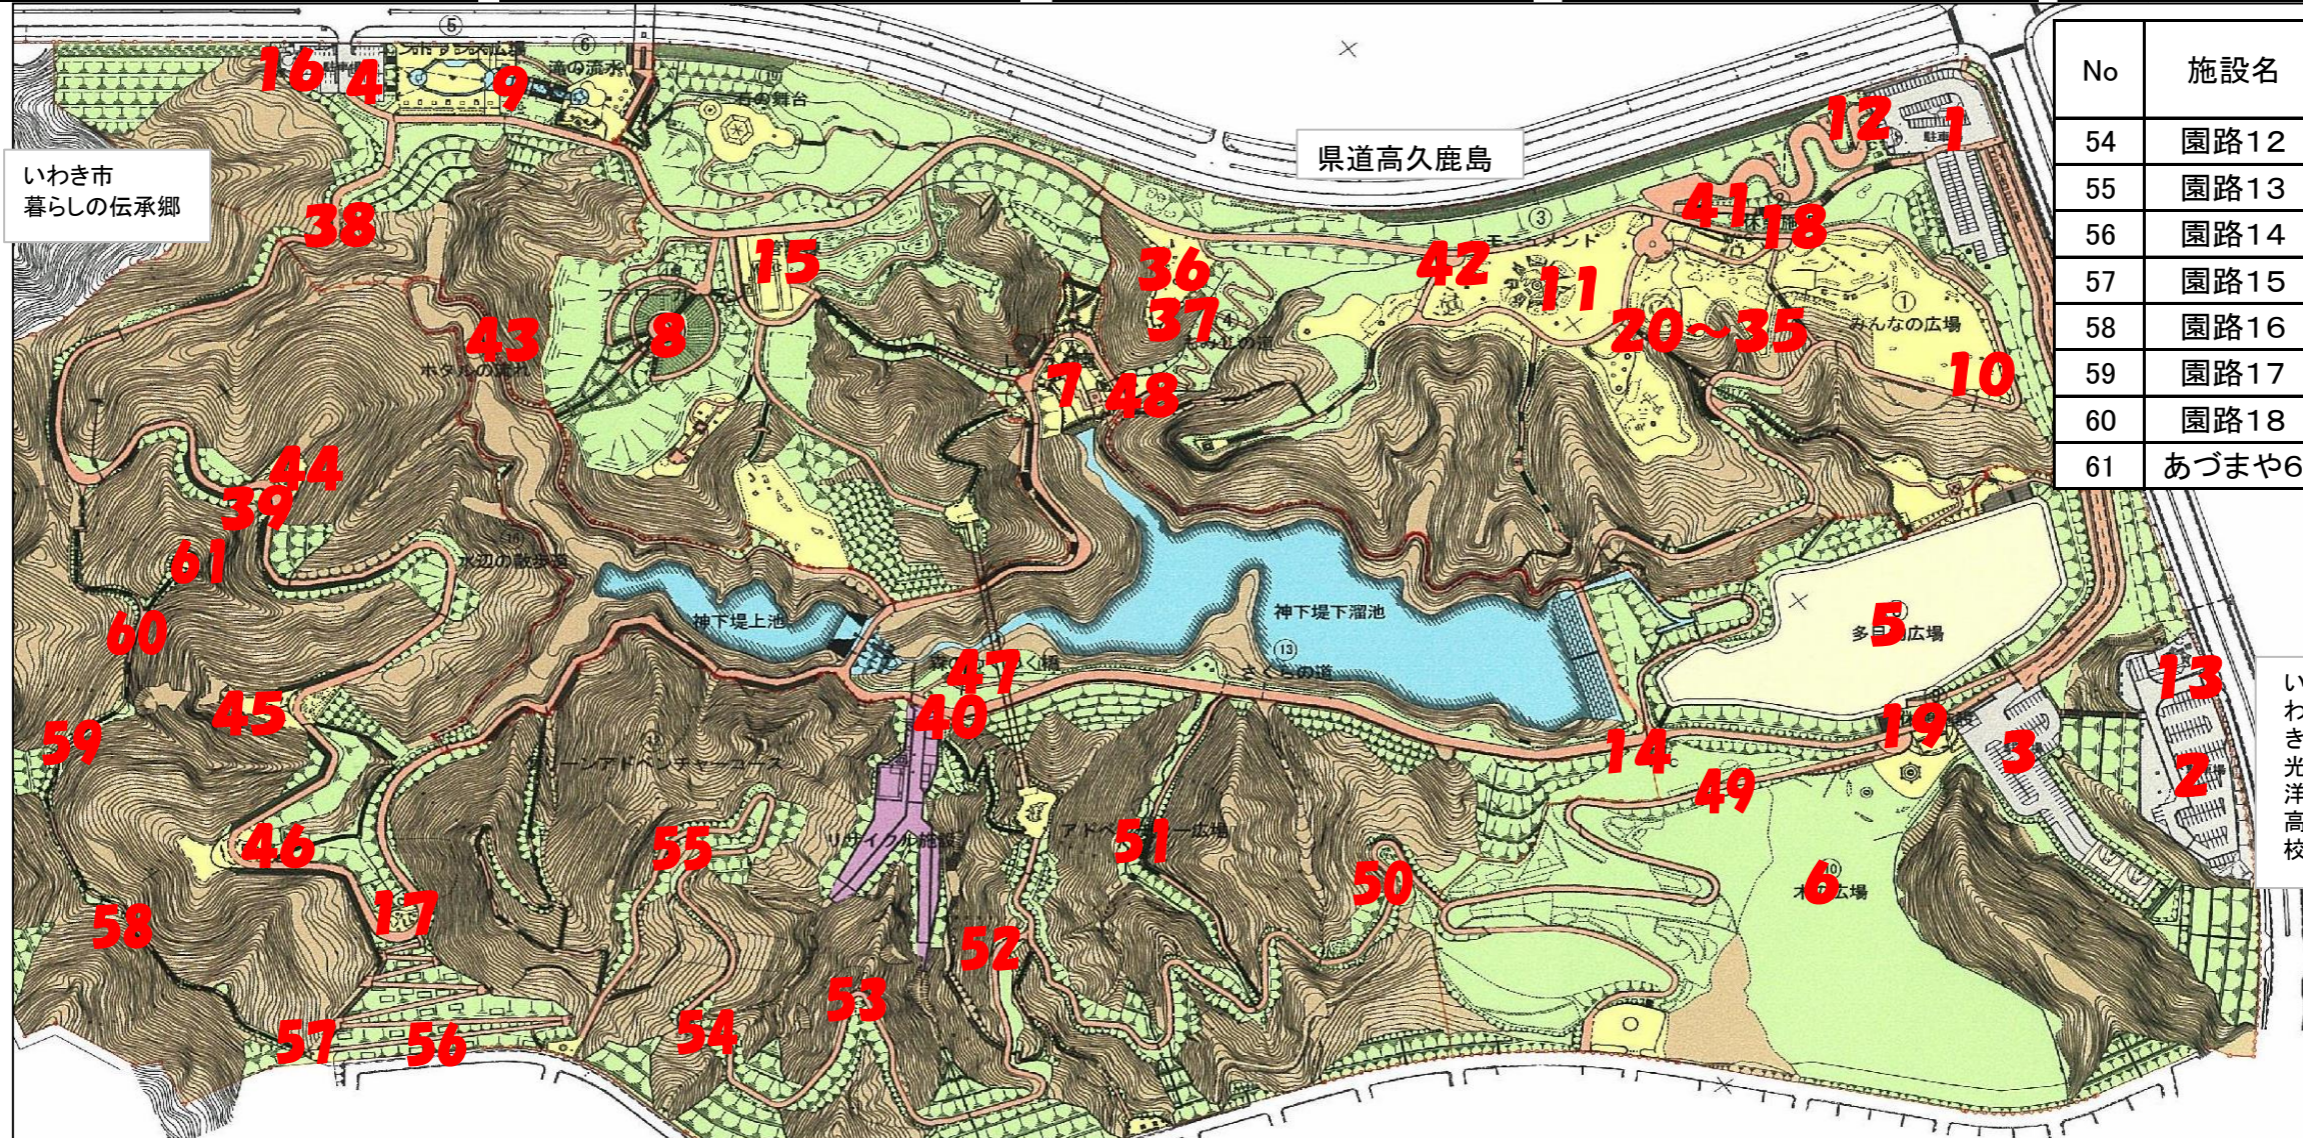

県営いわき公園における放射線測定結果

公園名 : 県営いわき公園
 測定年月日 : 平成29年10月27日
 測定高 : 地上高50cm

空間線量率	No	施設名	1点計測値 (μSv/h)	No	施設名	1点計測値 (μSv/h)	No	施設名	1点計測値 (μSv/h)	No	施設名	1点計測値 (μSv/h)	No	施設名	1点計測値 (μSv/h)
	1	駐車場	0.100	12	トイレ	0.078	22	ブラウニーハウス	0.103	32	馬飛び	0.100	43	園路6	0.214
	2	駐車場	0.082	13	トイレ	0.094	23	にんじゃわたり	0.093	33	リンポードダンス	0.084	44	あづまや1	0.175
	3	駐車場	0.091	14	トイレ	0.101	24	あやとりネット	0.113	34	フタバススキュウ	0.068	45	あづまや2	0.270
	4	駐車場	0.107	15	トイレ	0.088	25	乗馬シーソー	0.088	35	アンモナイト	0.073	46	あづまや3	0.140
	5	多目的広場	0.080	16	トイレ	0.105	26	コンビネーション	0.110	36	すべり台	0.119	47	あづまや4	0.114
	6	木の広場	0.111	17	トイレ	0.126	27	コンビネーションミニ	0.106	37	スプリング	0.115	48	あづまや5	0.121
	7	しょうぶ園	0.120	18	休憩施設1	0.077	28	ぐらぐらトンネル	0.130	38	園路1	0.160	49	園路7	0.134
	8	フラワーガーデン	0.094	19	休憩施設2	0.096	29	ベントステップ	0.097	39	園路2	0.159	50	園路8	0.085
	9	エントランス	0.093	20	樹幹の冒険館(地面)	0.098	30	ジャンプビーム(地面)	0.078	40	園路3	0.114	51	園路9	0.145
10	みんなの広場	0.098		樹幹の冒険館	0.070		ジャンプビーム	0.068	41	園路4	0.084	52	園路10	0.139	
11	モニュメント広場	0.104	21	丸太下り	0.096	31	まるたトンネル	0.115	42	園路5	0.098	53	園路11	0.088	

No	施設名	1点計測値 (μSv/h)
54	園路12	0.107
55	園路13	0.139
56	園路14	0.080
57	園路15	0.131
58	園路16	0.131
59	園路17	0.116
60	園路18	0.128
61	あづまや6	0.129