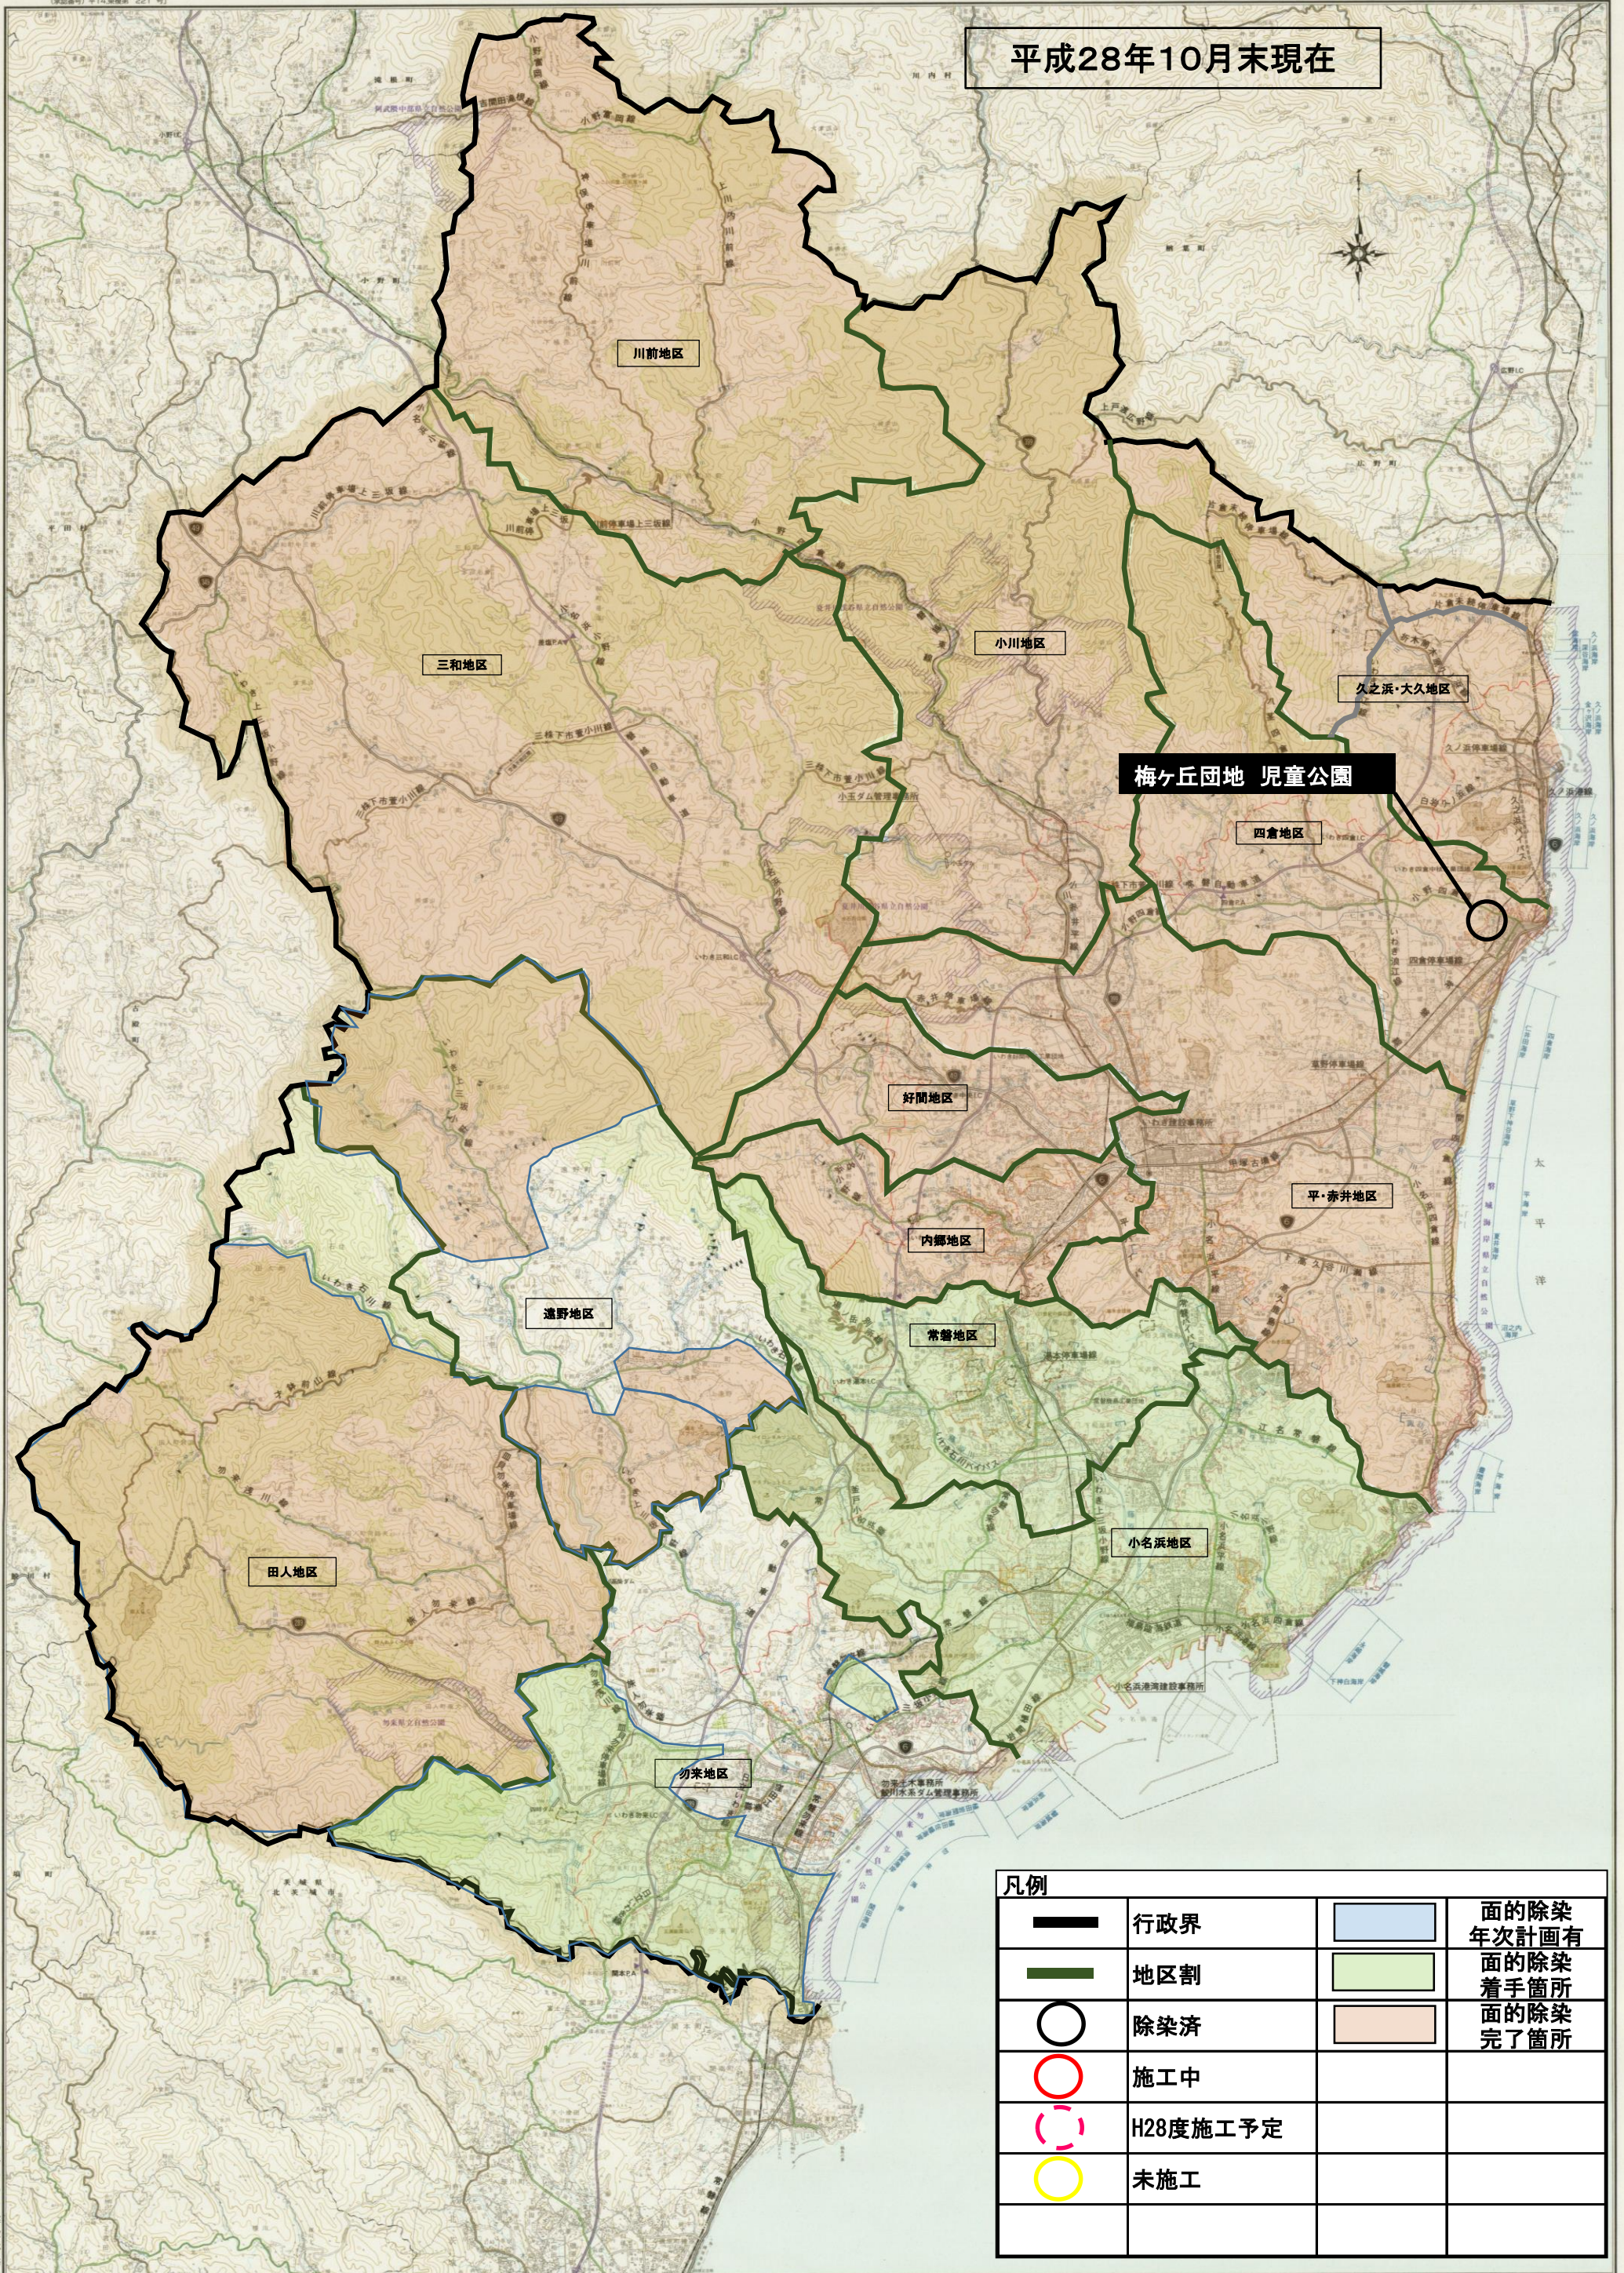

# 福島県いわき建設事務所管内図

平成28年10月末現在

【この地図は国土院の承認を得て同院発行の  
五万分の一縮尺の地形図を基に作成したものであり  
（建設省）平14東規第 221 号】

凡例			
	行政界		面的除染 年次計画有
	地区割		面的除染 着手箇所
	除染済		面的除染 完了箇所
	施工中		
	H28度施工予定		
	未施工		

福島県  
いわき  
建設事務所

平成14年9月作成 **R100**