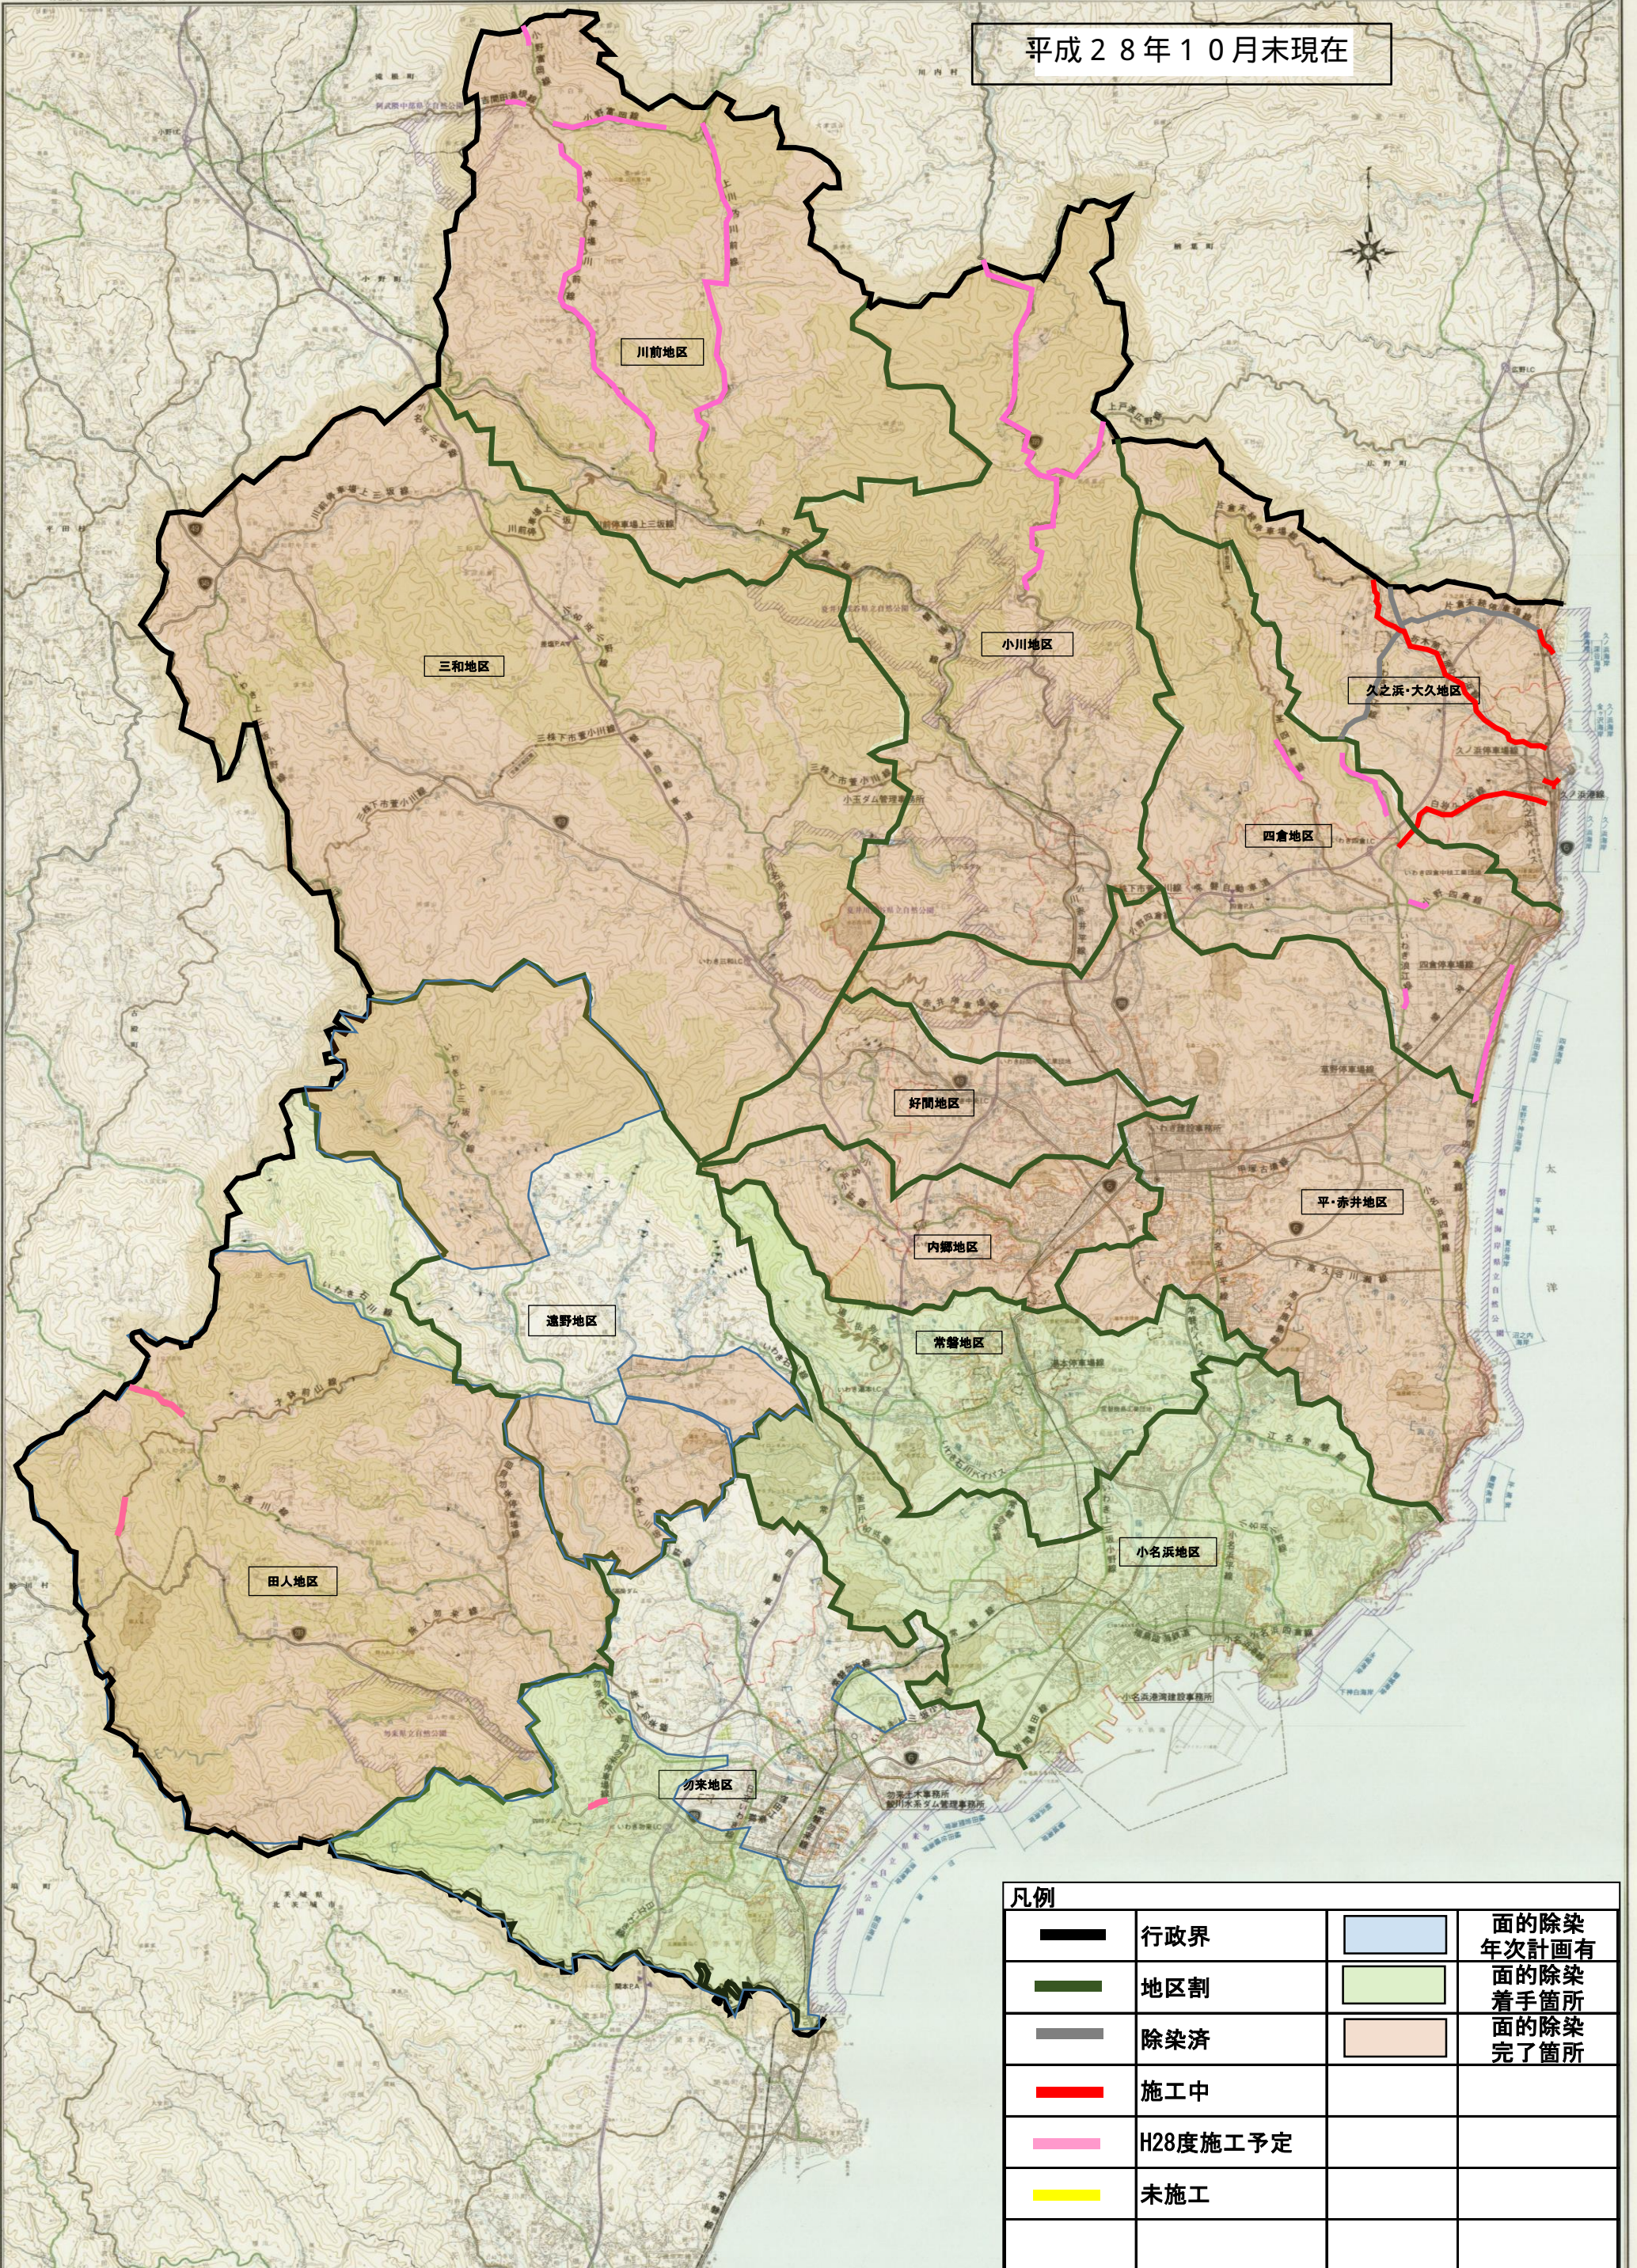

# 福島県いわき建設事務所管内図

平成28年10月末現在

凡例			
	行政界		面的除染 年次計画有
	地区割		面的除染 着手箇所
	除染済		面的除染 完了箇所
	施工中		
	H28年度施工予定		
	未施工		

# 福島県いわき建設事務所管内図

平成28年10月末現在

【この地図は国土院の承認を得て同院発行の  
五万分の一縮尺の地形図を基に作成したものであり  
（建設省）平14東規第 221 号】

凡例			
	行政界		面的除染 年次計画有
	地区割		面的除染 着手箇所
	除染済		面的除染 完了箇所
	施工中		
	H28度施工予定		
	未施工		

福島県  
いわき  
建設事務所

平成14年9月作成 R100