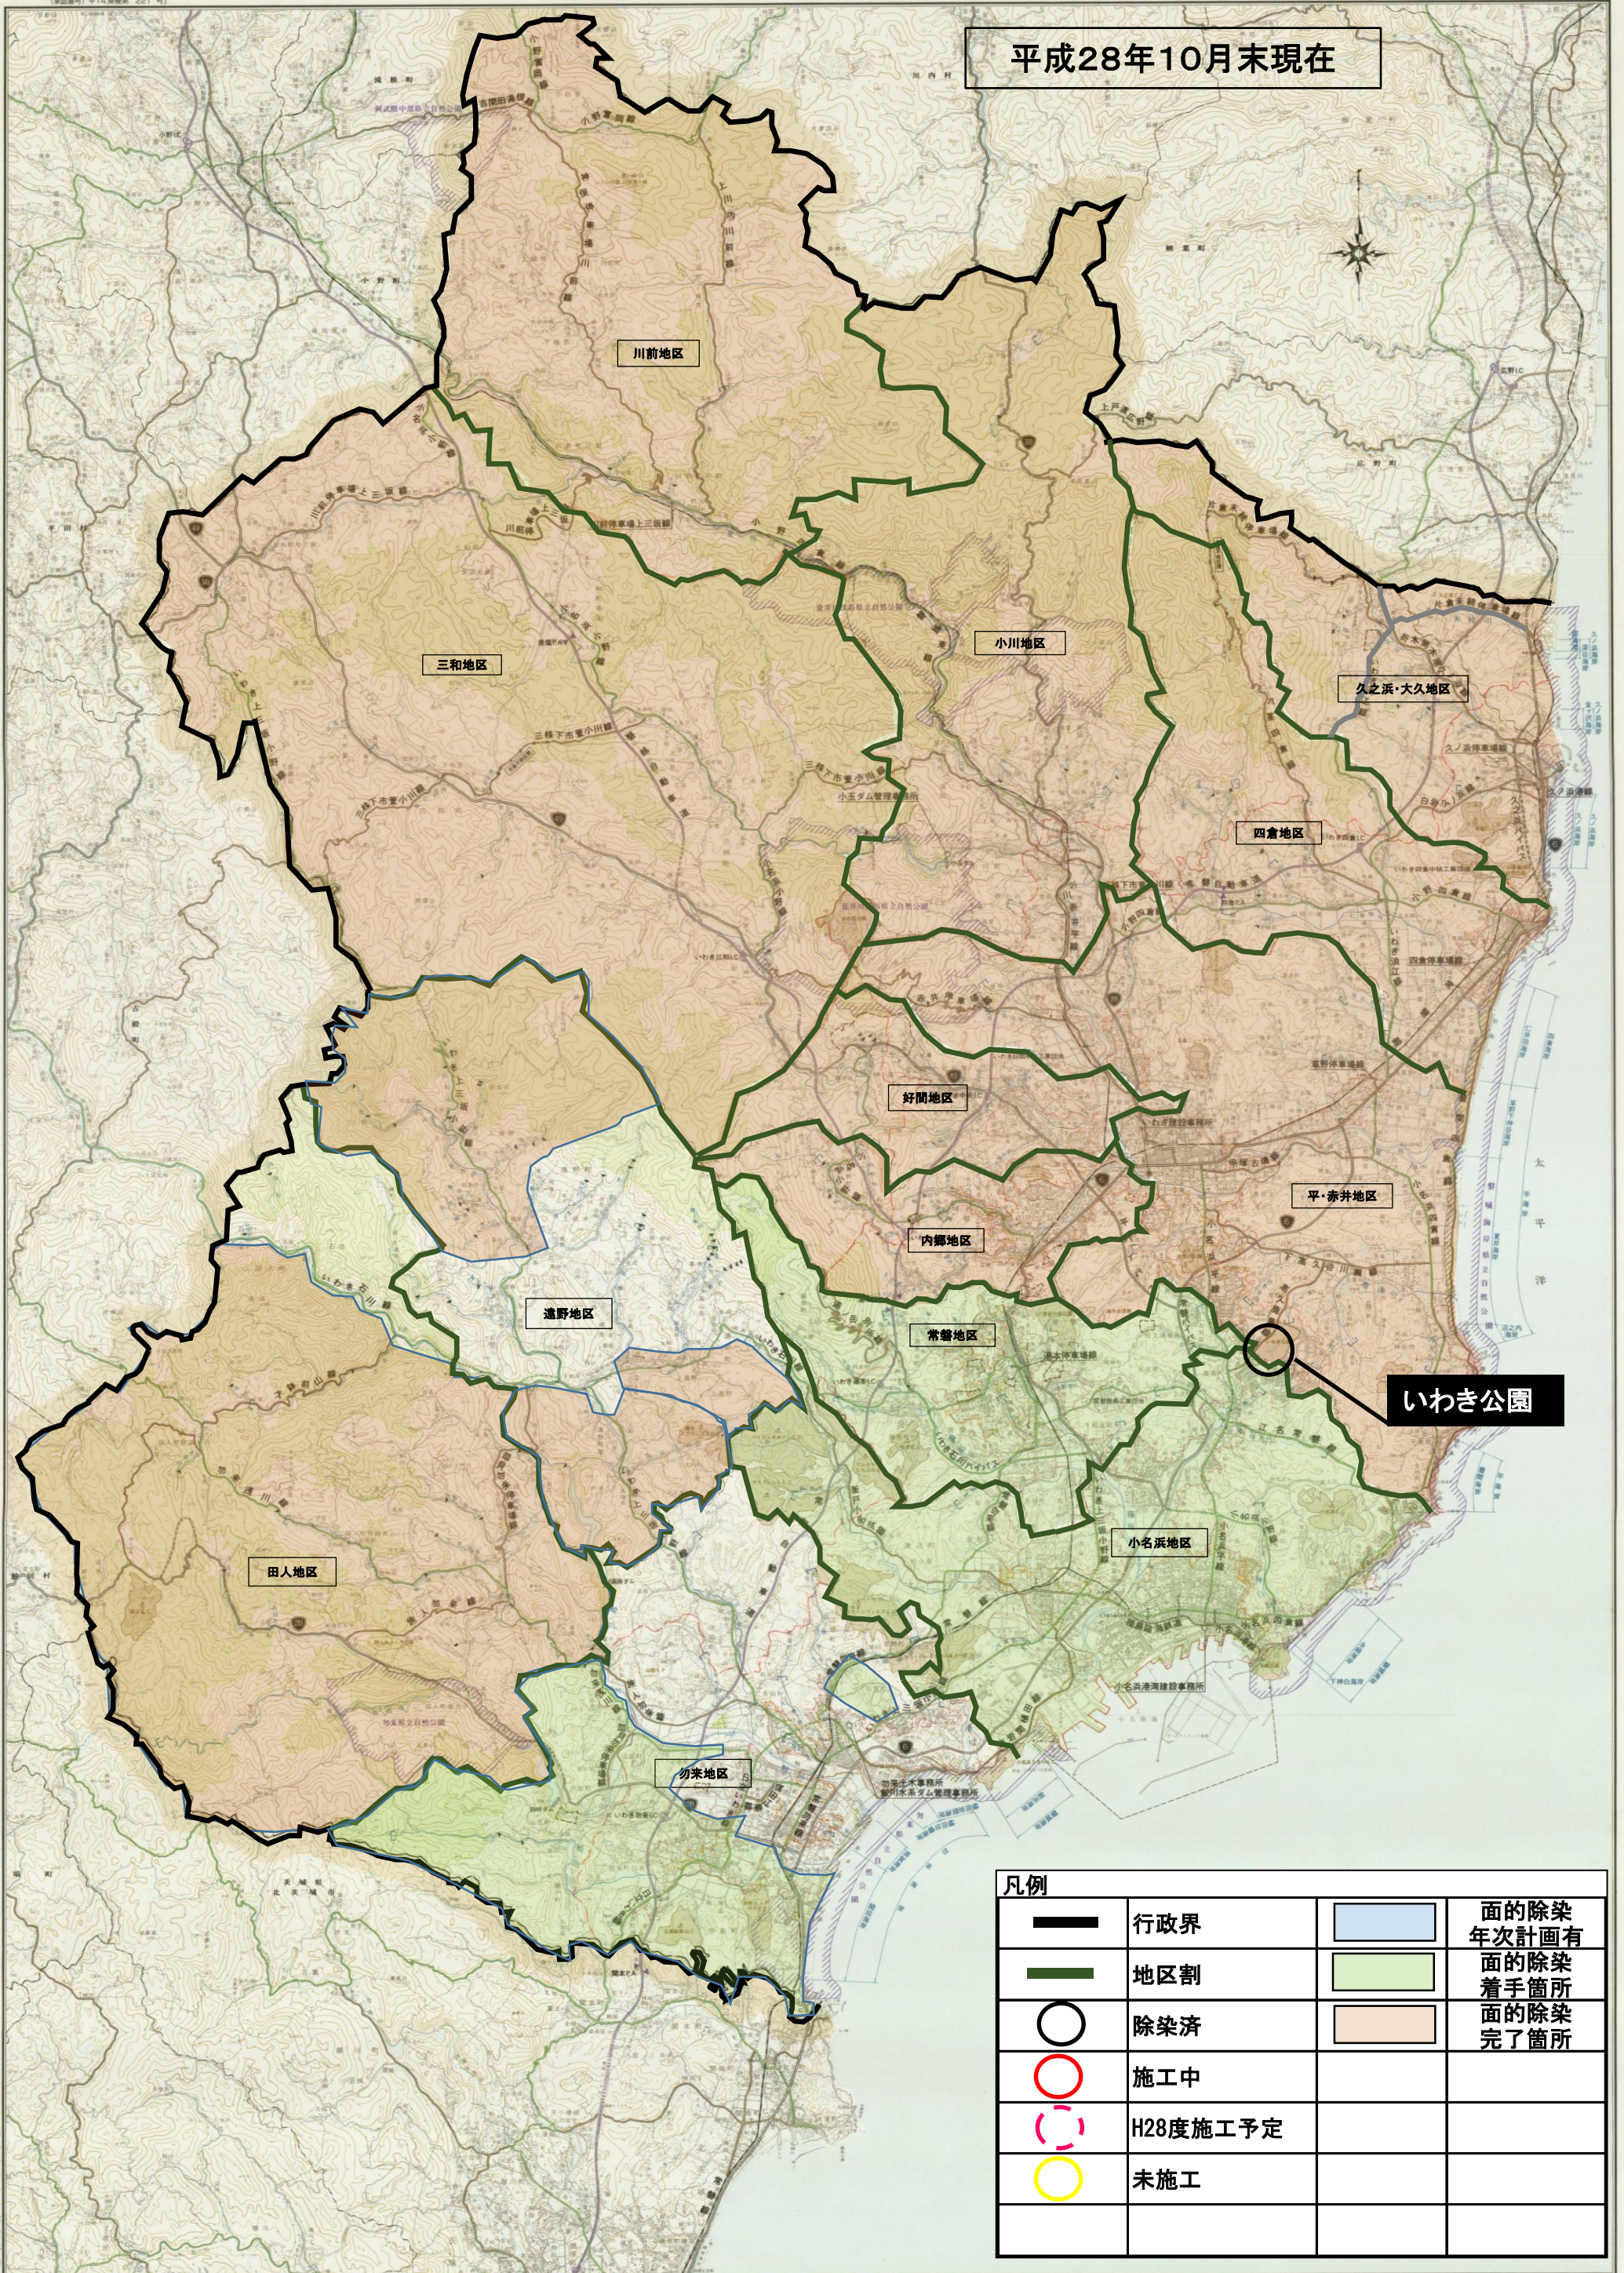

# 福島県いわき建設事務所管内図

平成28年10月末現在

凡例			
	行政界		面的除染 年次計画有
	地区割		面的除染 着手箇所
	除染済		面的除染 完了箇所
	施工中		
	H28年度施工予定		
	未施工		

# 福島県いわき建設事務所管内図

平成28年10月末現在

【この地図は国土院の承認を得て同院発行の  
五万分の一縮尺の地形図を基に作成したものであり  
（建設省）平14東規第 221 号】

凡例			
	行政界		面的除染 年次計画有
	地区割		面的除染 着手箇所
	除染済		面的除染 完了箇所
	施工中		
	H28度施工予定		
	未施工		

福島県  
いわき  
建設事務所

平成14年9月作成 R100