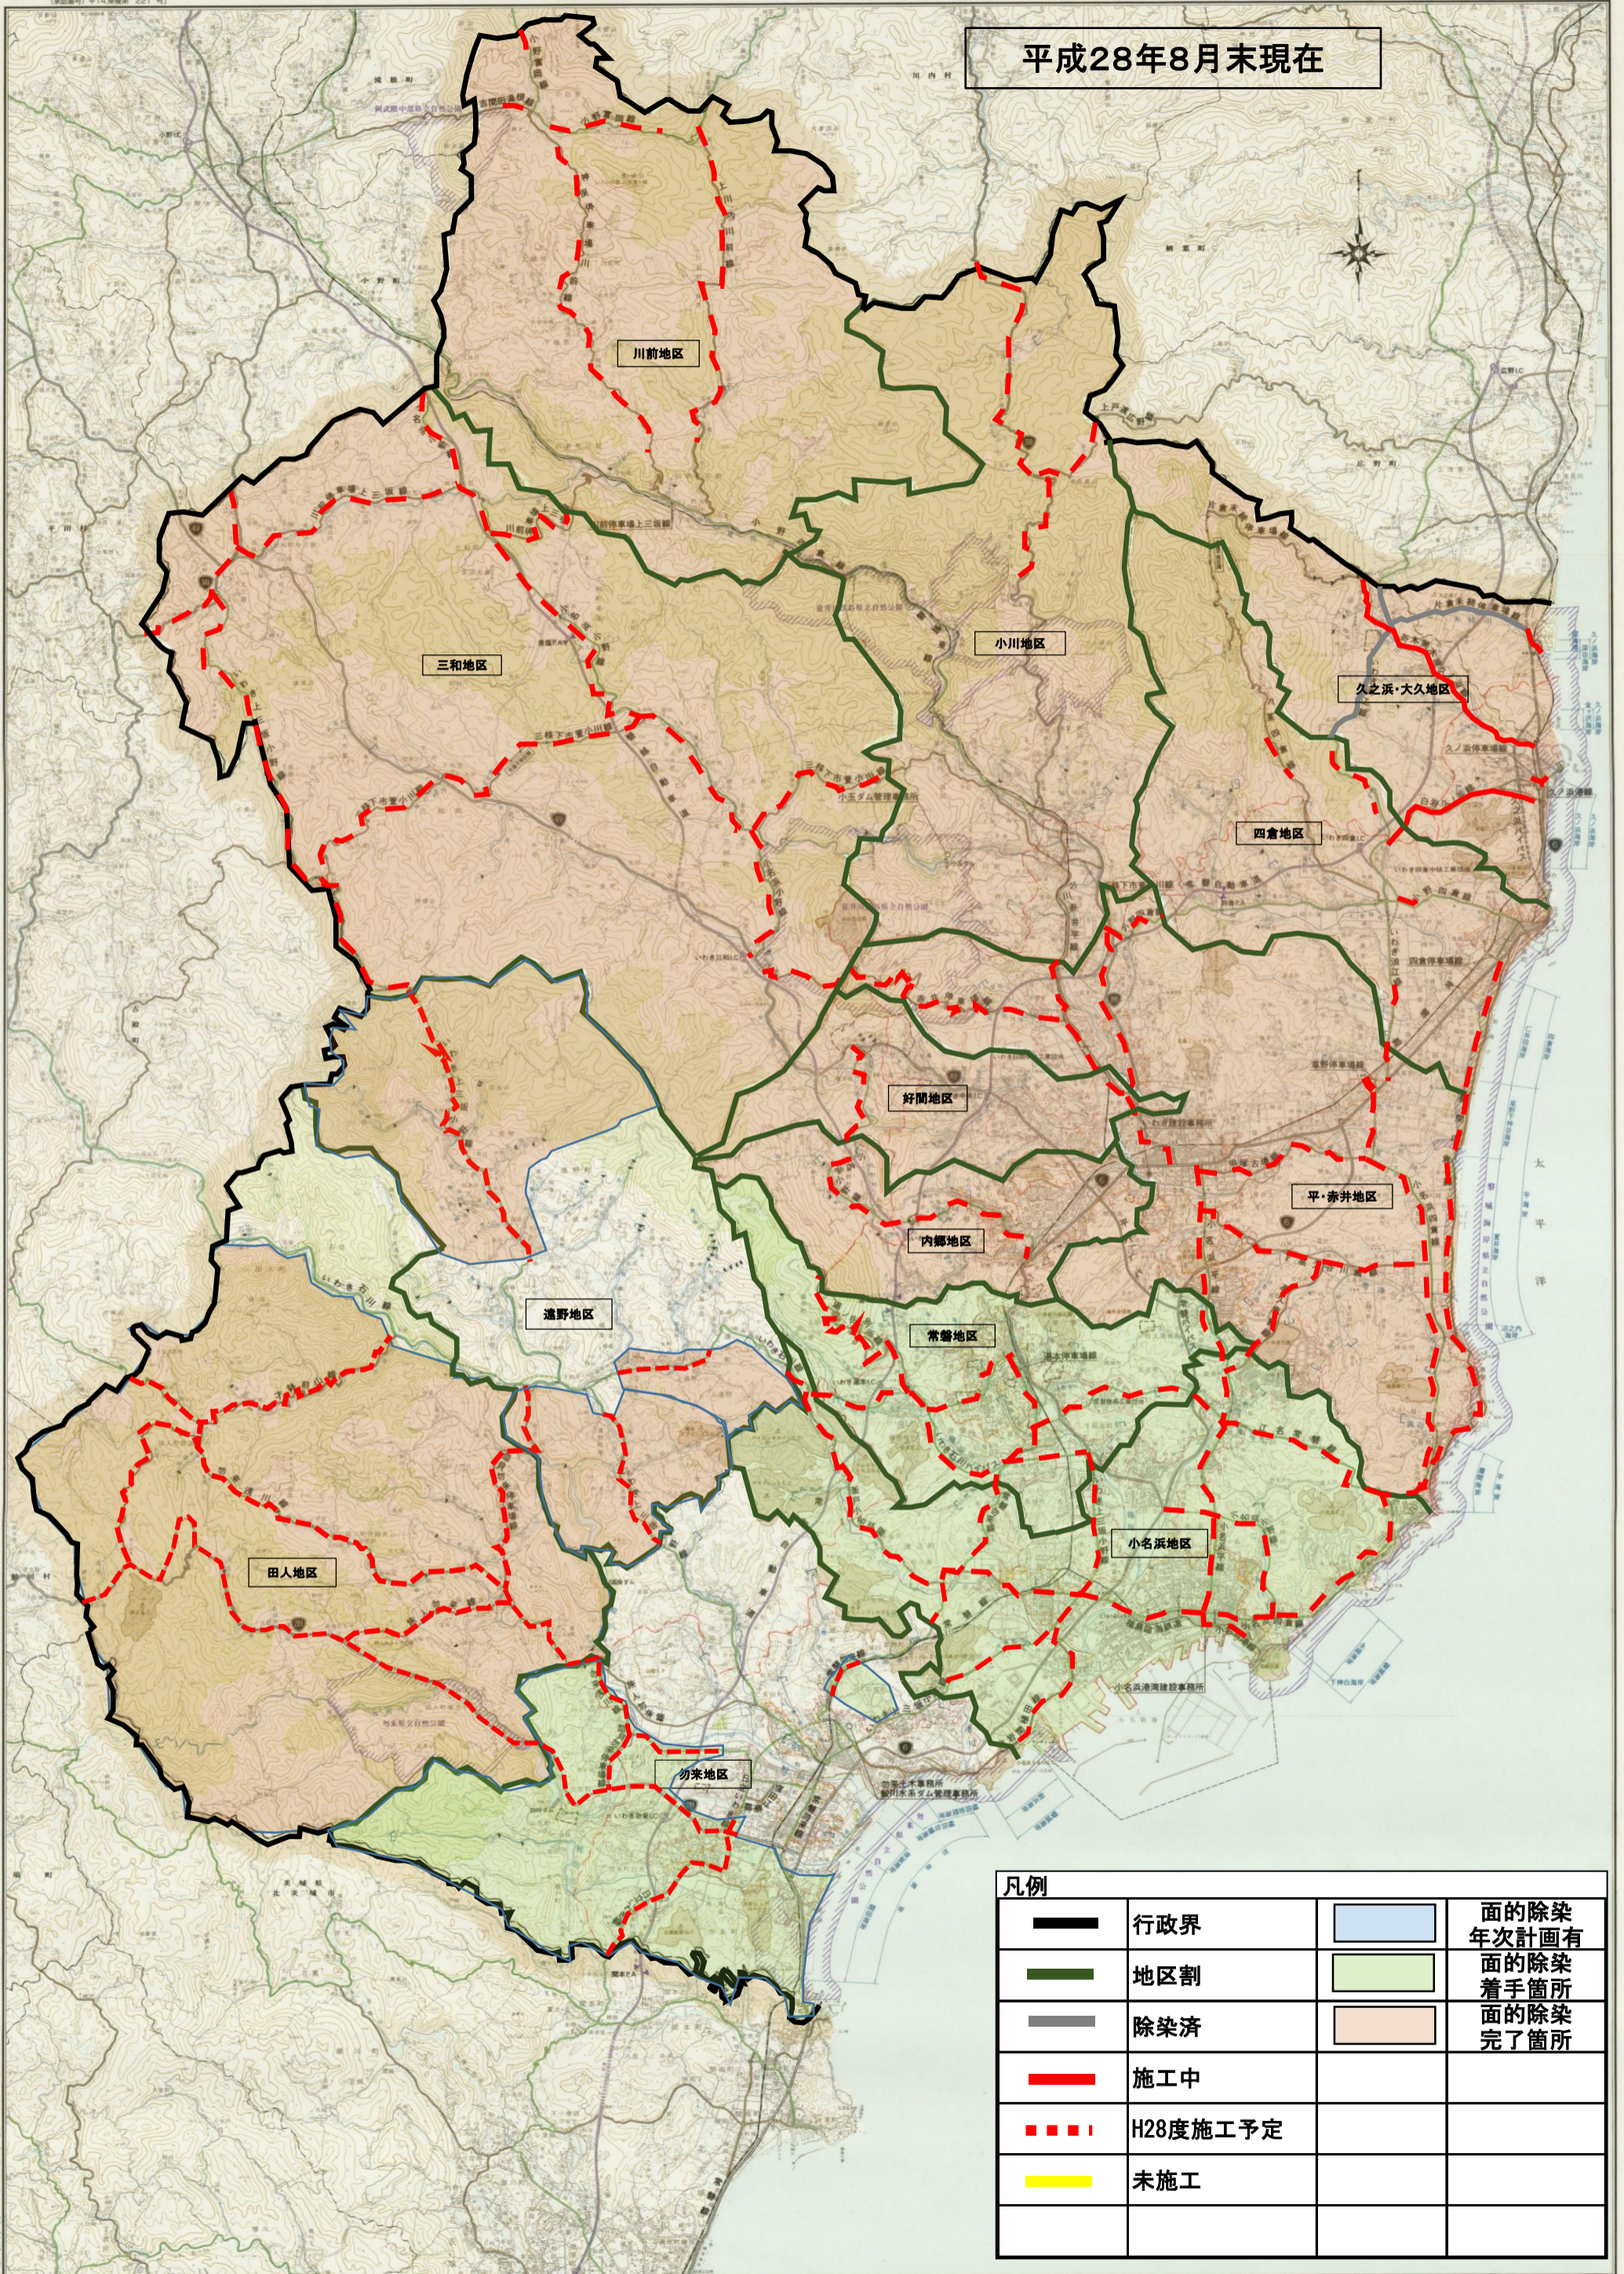

福島県いわき建設事務所管内図

平成28年8月末現在

凡例			
	行政界		面的除染 年次計画有
	地区割		面的除染 着手箇所
	除染済		面的除染 完了箇所
	施工中		
	H28度施工予定		
	未施工		

福島県
いわき
建設事務所

平成14年9月作成 R100

1:100,000

北海道地図株式会社福島支店
電話 (024) 522-2957