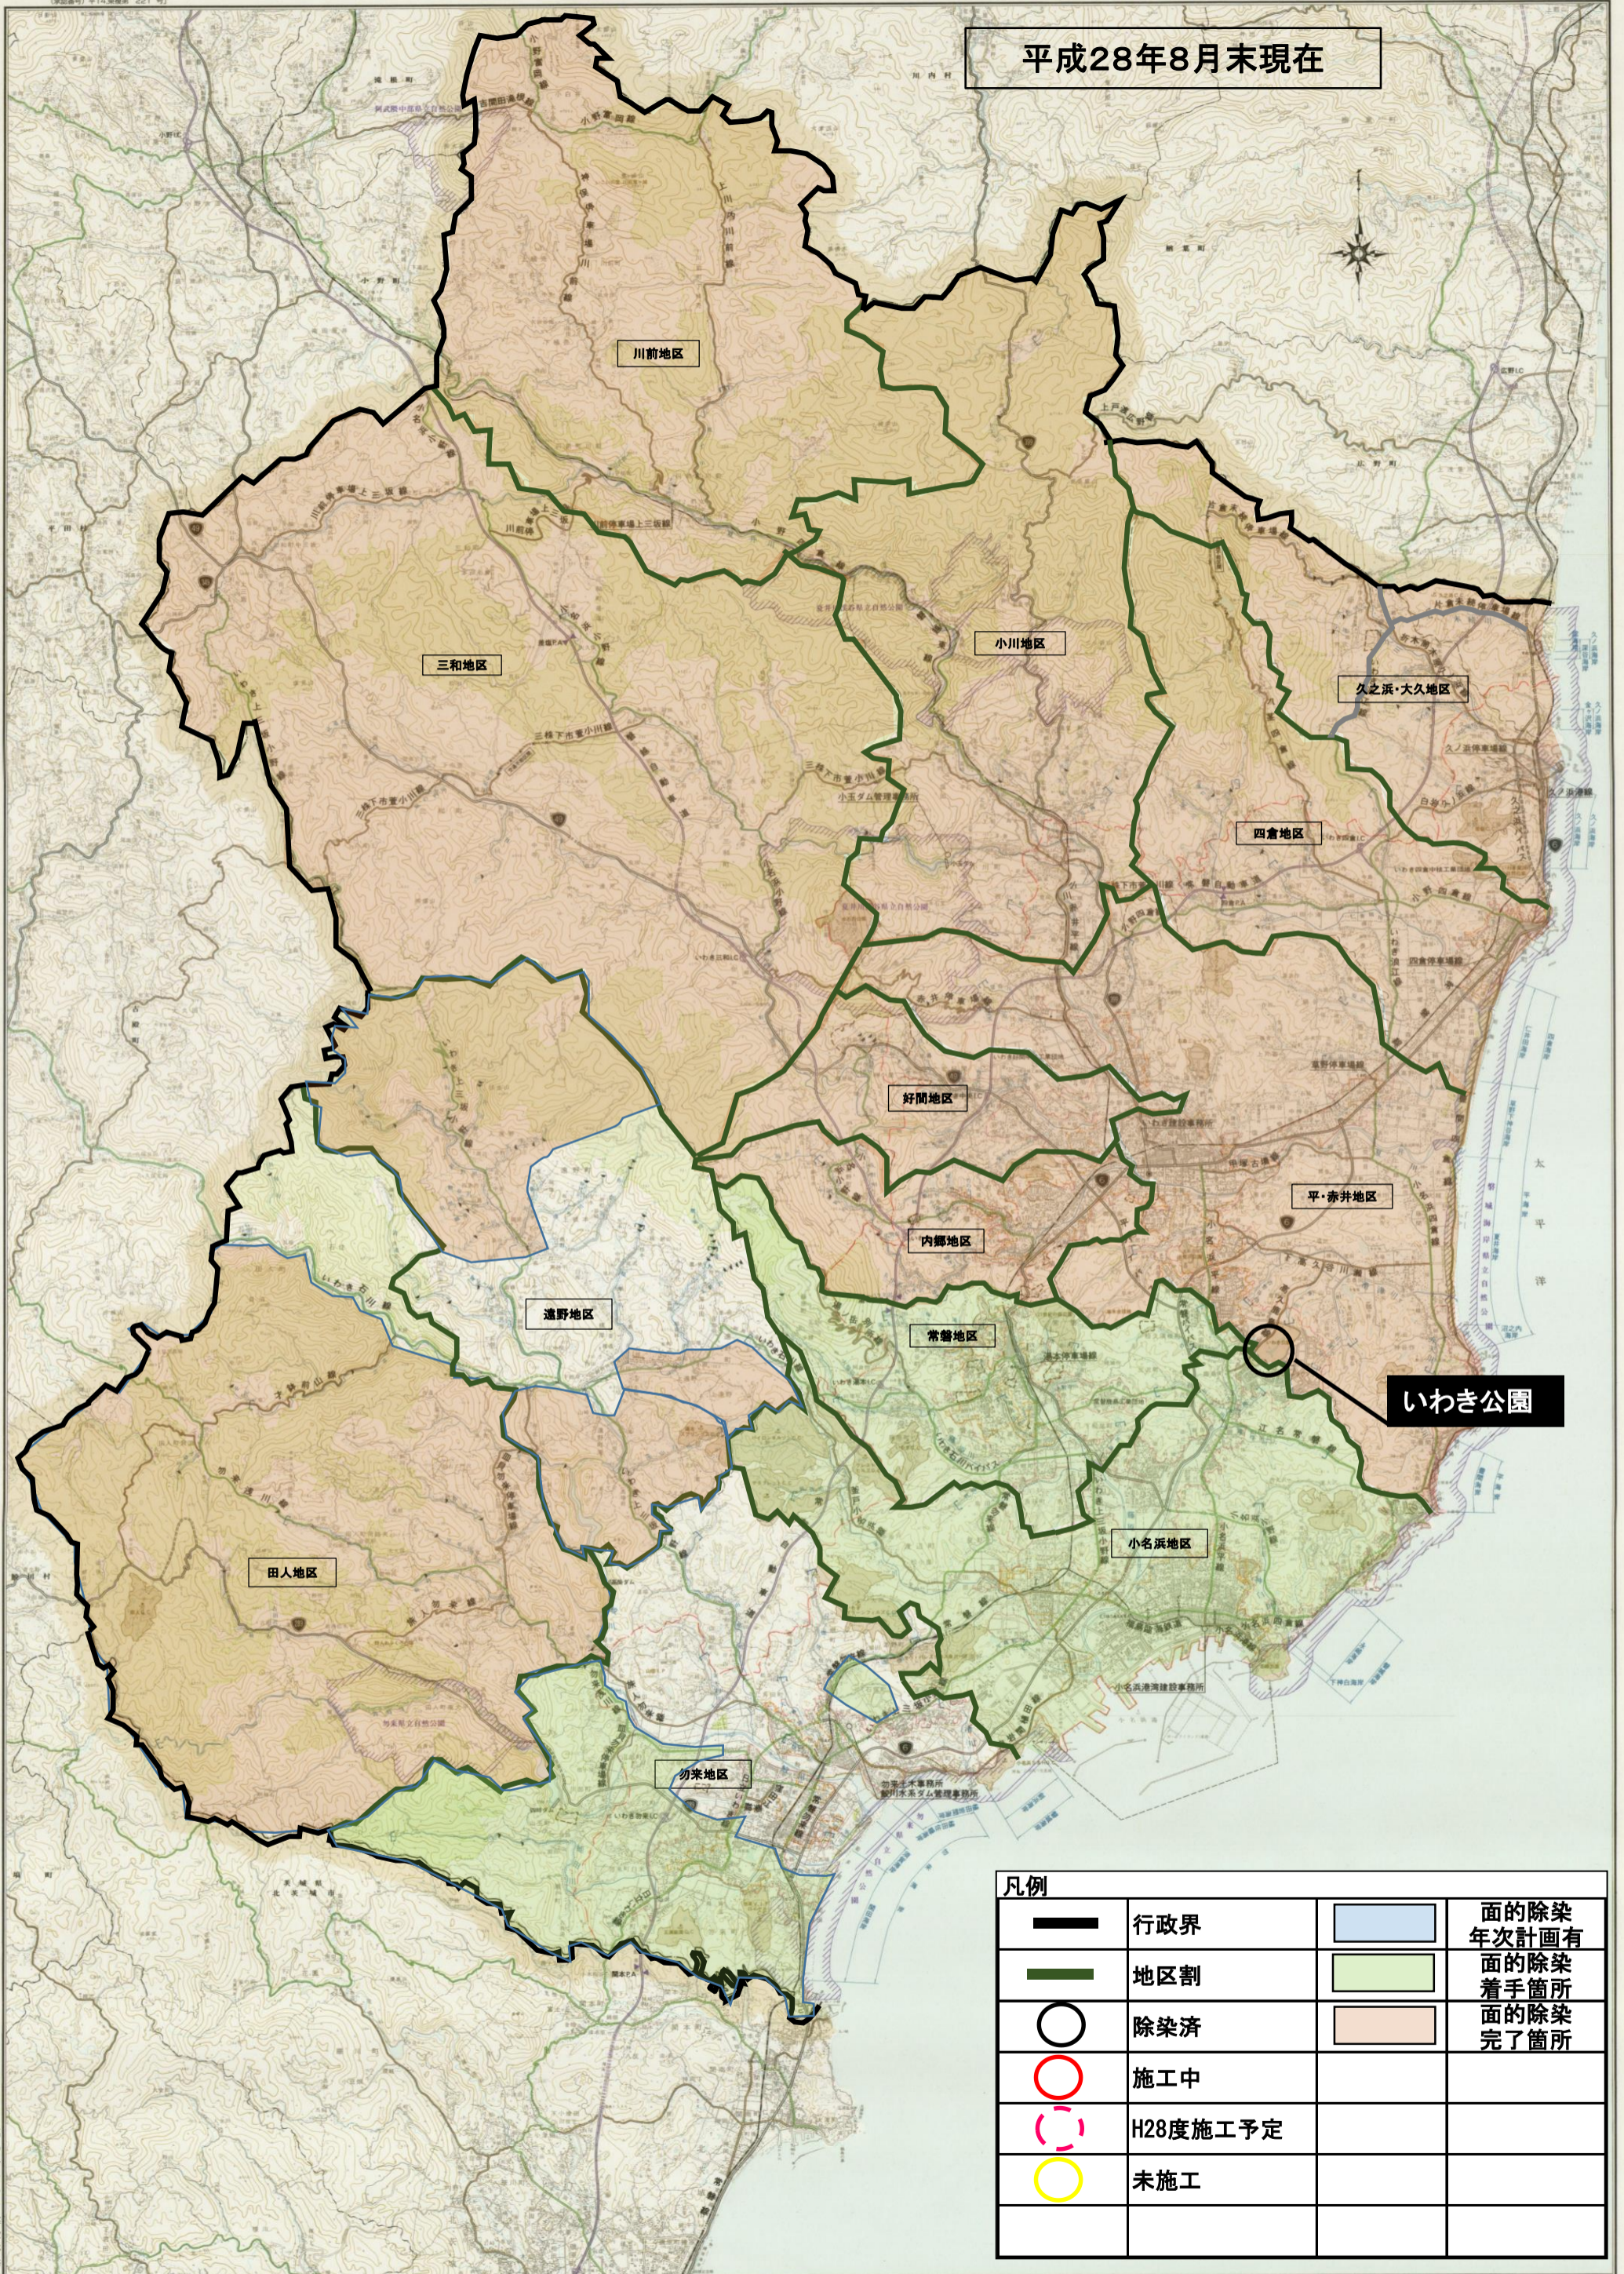

福島県いわき建設事務所管内図

平成28年8月末現在

【この地図は国土院の承認を得て同院発行の
五万分の一縮尺の地形図を基に作成したものであり
（承認番号）平14-地保第 221 号】

凡例			
	行政界		面的除染 年次計画有
	地区割		面的除染 着手箇所
	除染済		面的除染 完了箇所
	施工中		
	H28度施工予定		
	未施工		

福島県
いわき
建設事務所

平成14年9月作成 R100

1:100,000

北海道地図株式会社福島支店
電話 (024) 522-2957

福島県いわき建設事務所管内図

平成28年8月末現在

【この地図は国土院の承認を得て同院発行の
五万分の一縮尺の地形図を基に作成したものであり
（建設省）平14東規第 221 号】

凡例			
	行政界		面的除染 年次計画有
	地区割		面的除染 着手箇所
	除染済		面的除染 完了箇所
	施工中		
	H28度施工予定		
	未施工		

福島県いわき建設事務所管内図

平成28年8月末現在

【この地図は国土院の承認を得て同院発行の
五万分の一縮尺の地形図を基に作成したものであり
（建設省）平14東規第 221 号】

凡例			
	行政界		面的除染 年次計画有
	地区割		面的除染 着手箇所
	除染済		面的除染 完了箇所
	施工中		
	H28度施工予定		
	未施工		

福島県
いわき
建設事務所