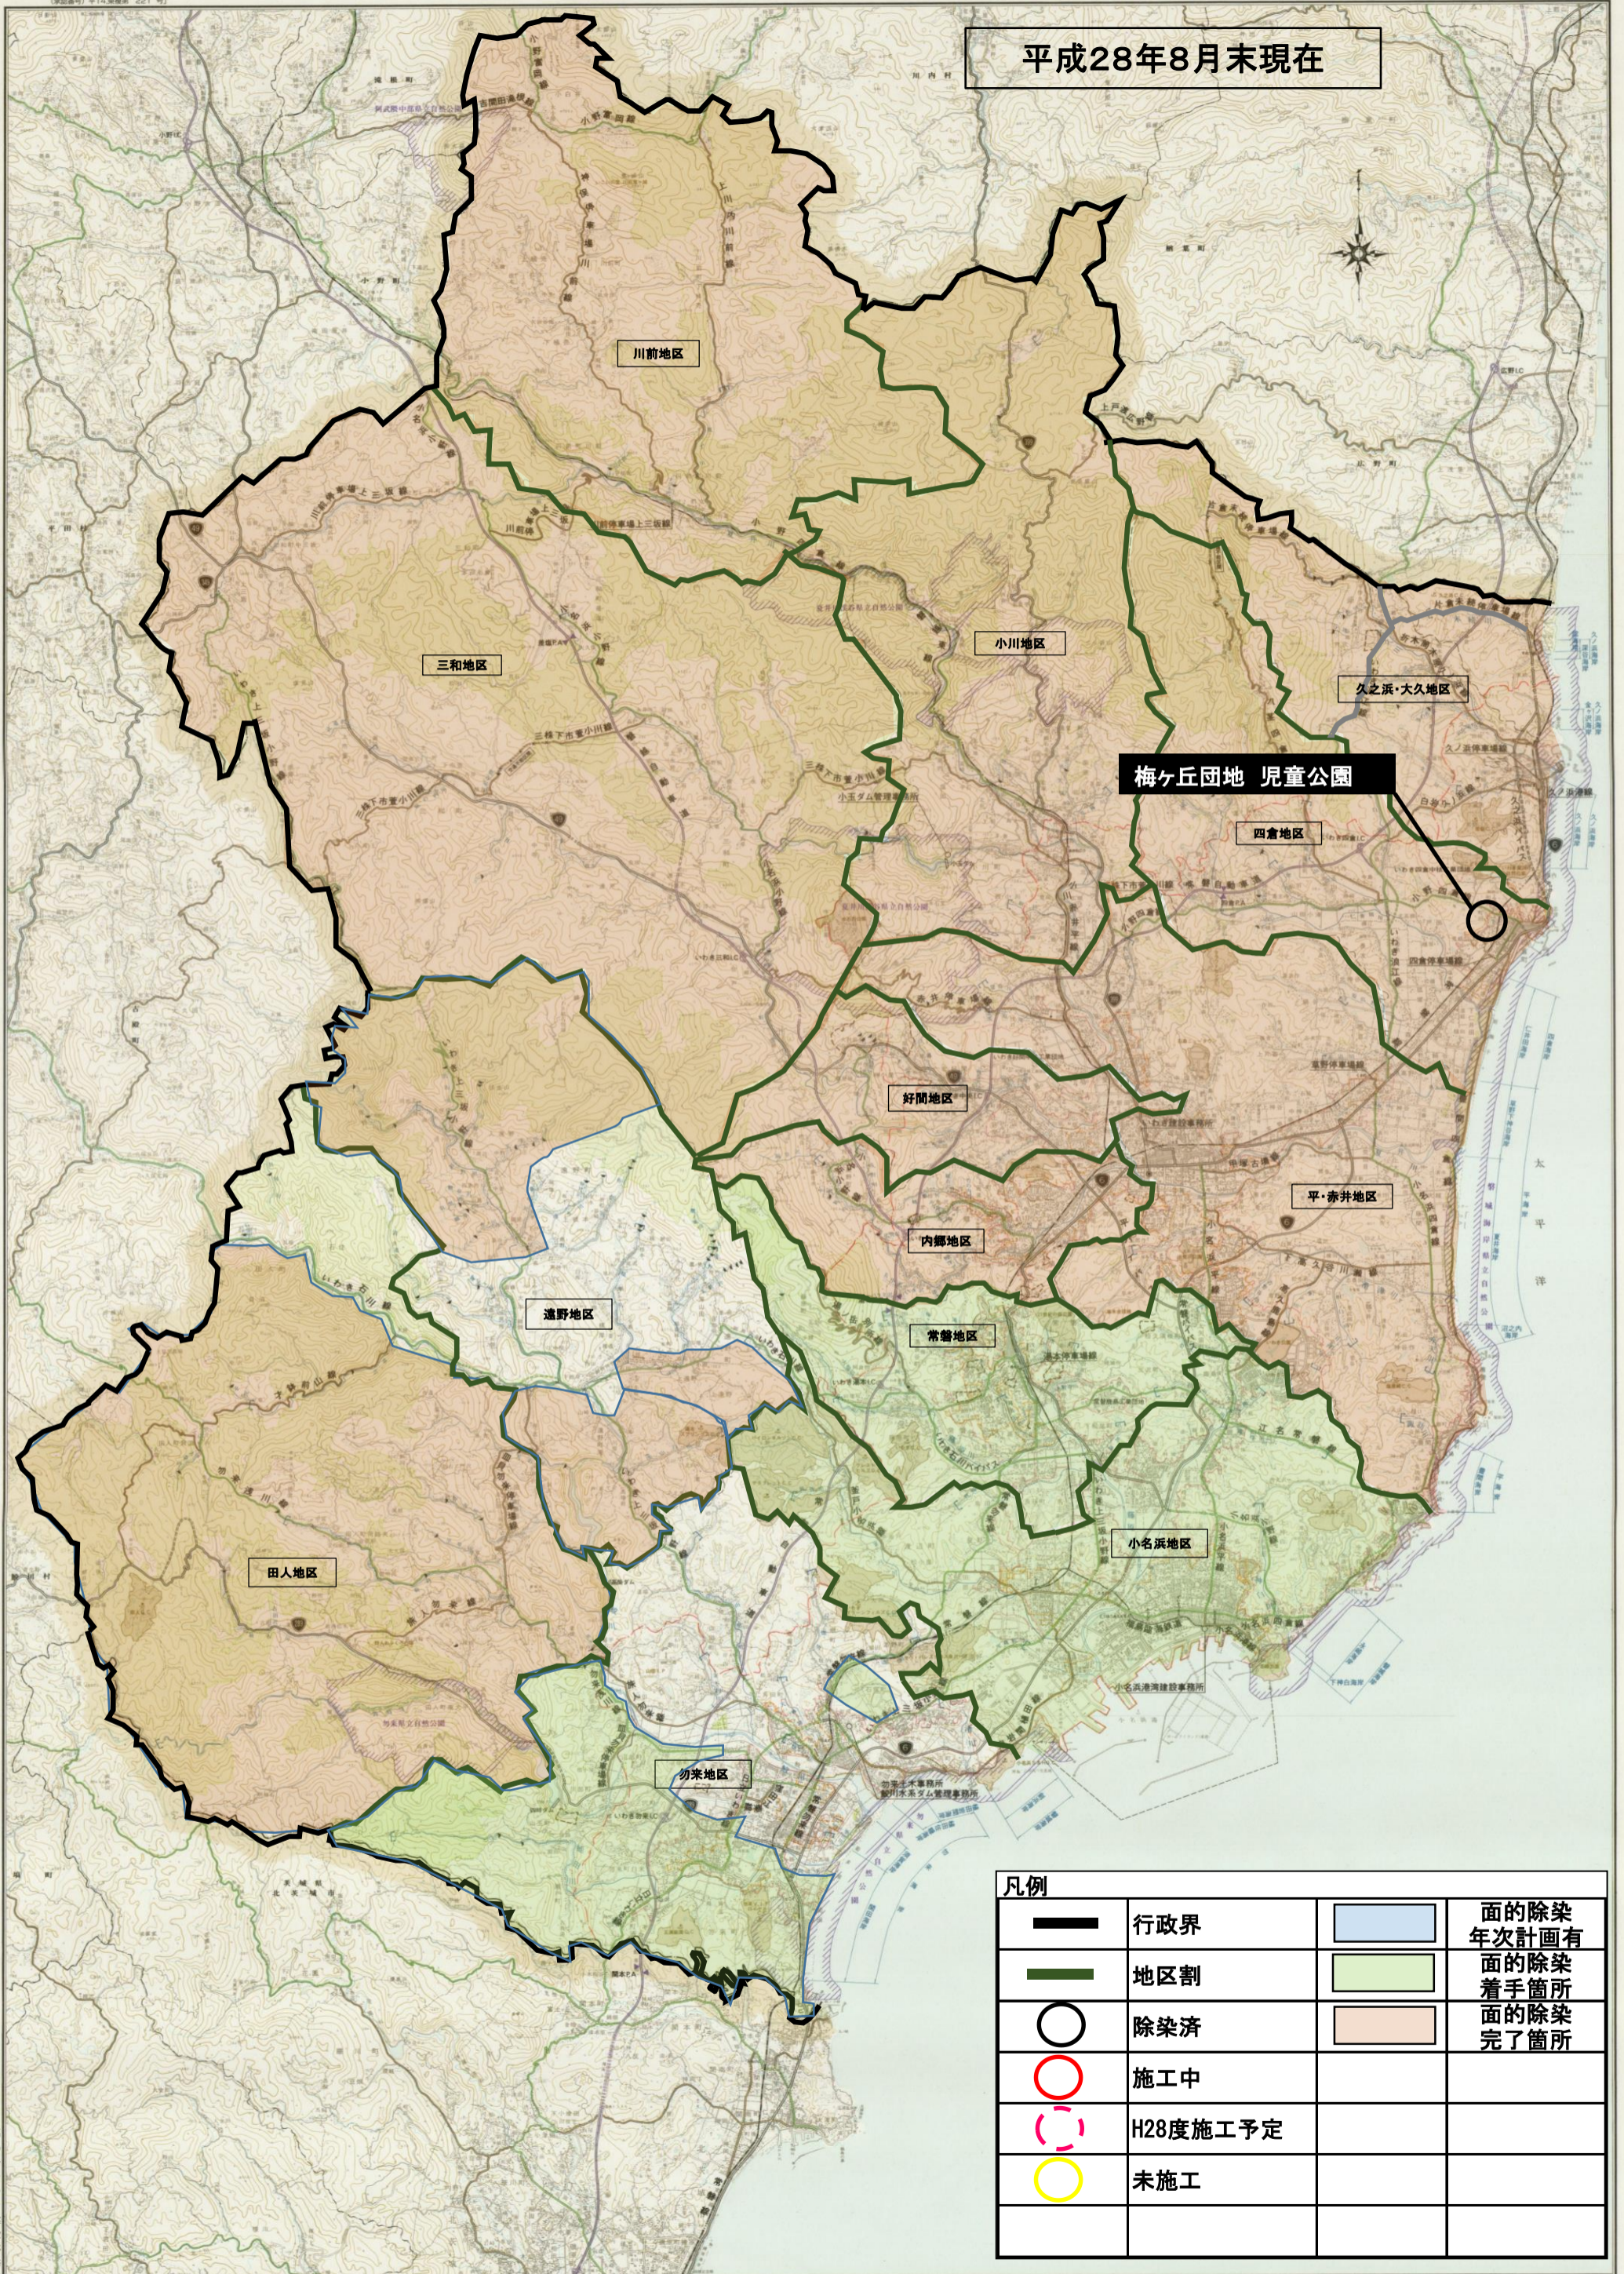

北海道地図株式会社福島支店
電話 (024) 522-2957

福島県いわき建設事務所管内図

平成28年8月末現在

【この地図は国土院の承認を得て同院発行の
五万分の一縮尺の地形図を基に作成したものであり
（建設省）平14東規第 221 号】

凡例			
	行政界		面的除染 年次計画有
	地区割		面的除染 着手箇所
	除染済		面的除染 完了箇所
	施工中		
	H28度施工予定		
	未施工		

福島県いわき建設事務所管内図

平成28年8月末現在

【この地図は国土院の承認を得て同院発行の
五万分の一縮尺の地形図を基に作成したものであり
（建設省）平14東規第 221 号】

凡例			
	行政界		面的除染 年次計画有
	地区割		面的除染 着手箇所
	除染済		面的除染 完了箇所
	施工中		
	H28度施工予定		
	未施工		

福島県
いわき
建設事務所