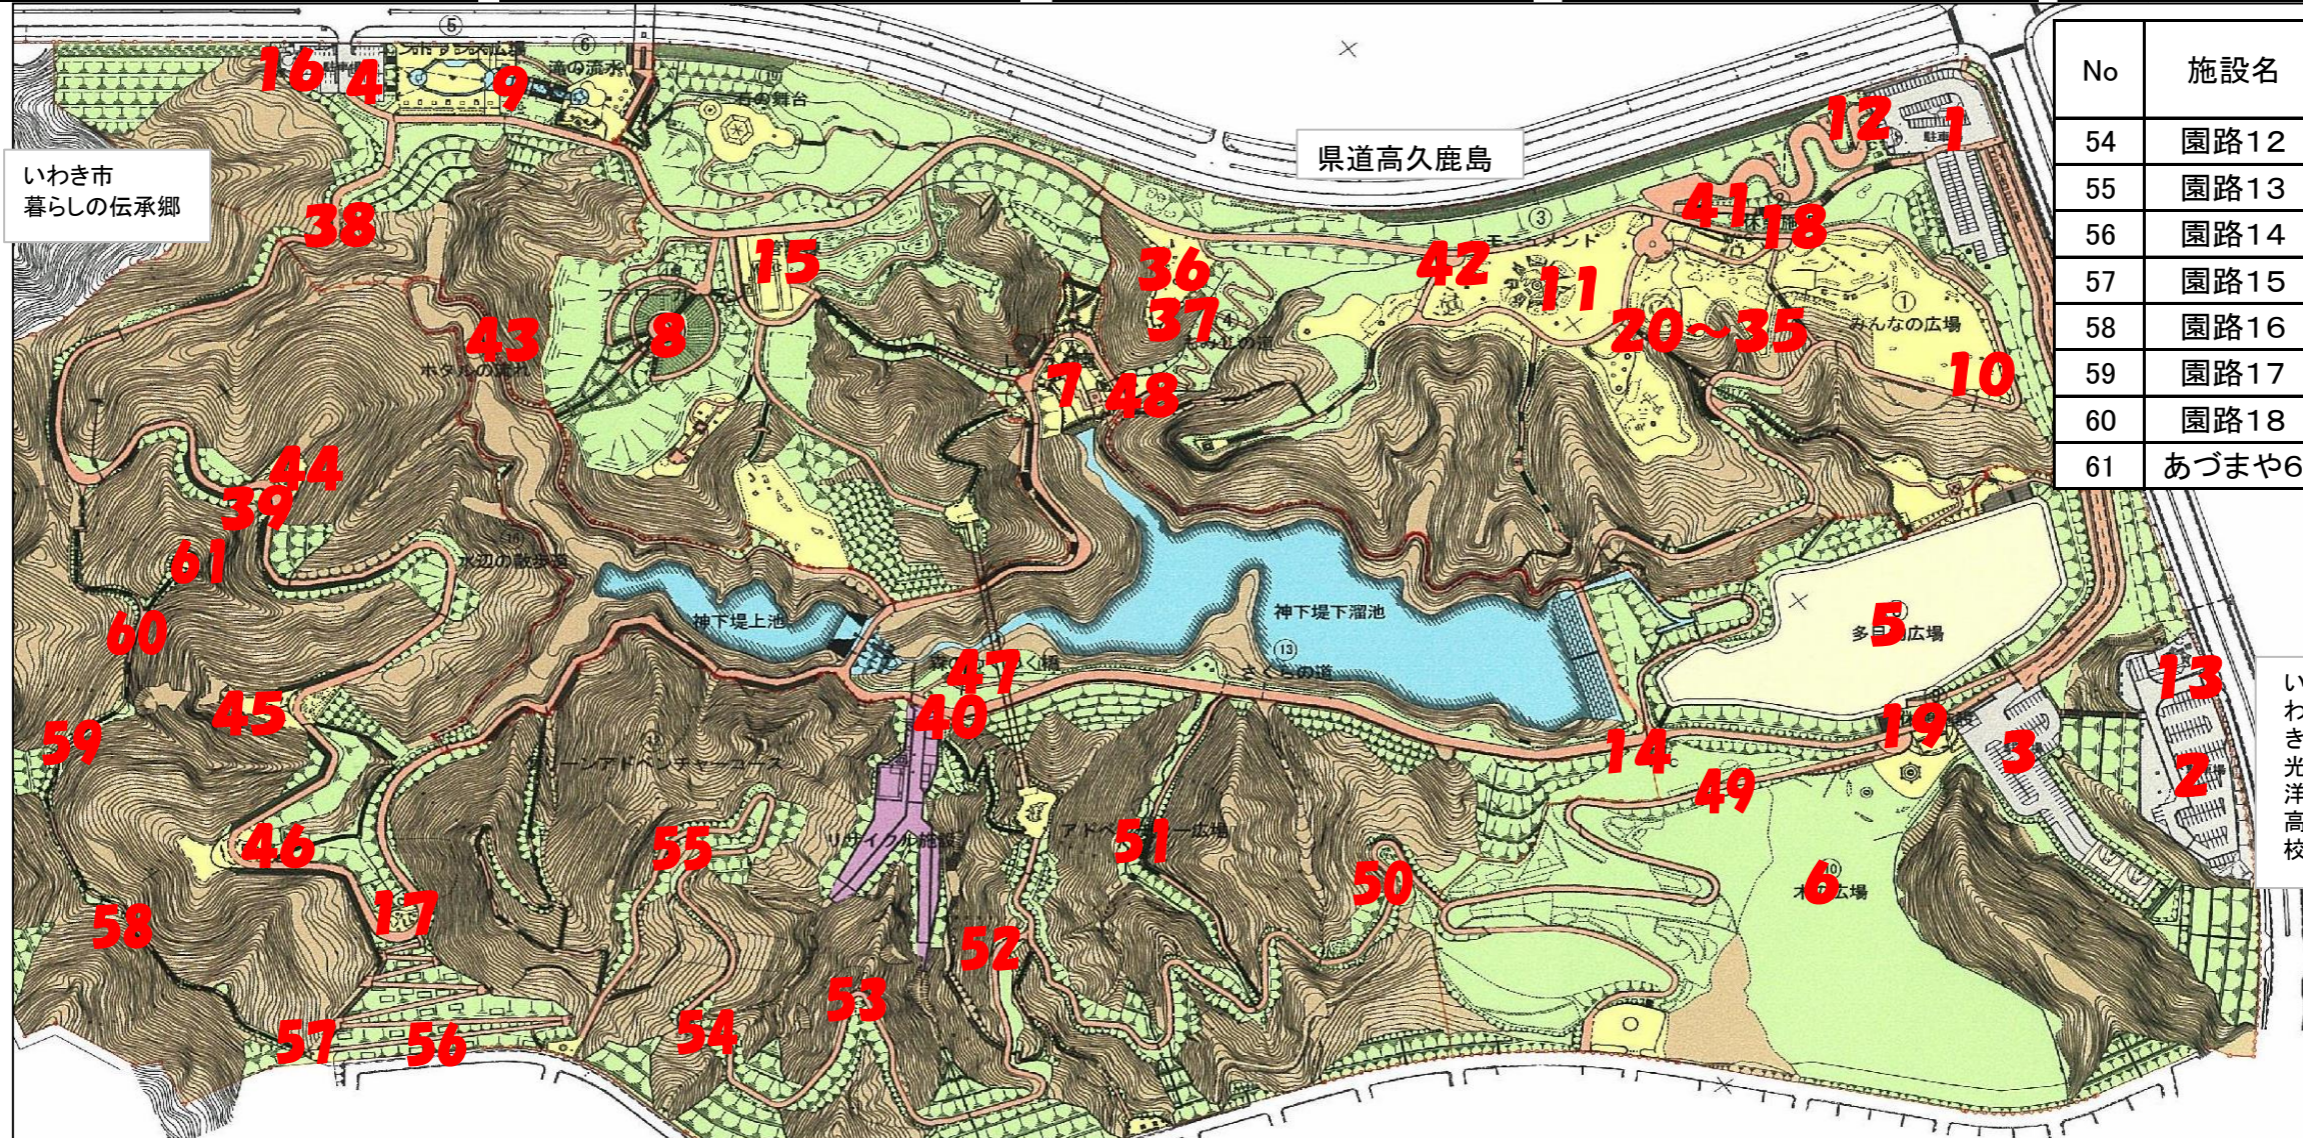

# 県営いわき公園における放射線測定結果

公園名 : 県営いわき公園  
 測定年月日 : 平成28年9月30日  
 測定高 : 地上高50cm

空間線量率	No	施設名	1点計測値 (μSv/h)	No	施設名	1点計測値 (μSv/h)	No	施設名	1点計測値 (μSv/h)	No	施設名	1点計測値 (μSv/h)	No	施設名	1点計測値 (μSv/h)
	1	駐車場	0.112	12	トイレ	0.081	22	ブラウニーハウス	0.107	32	馬飛び	0.112	43	園路6	0.267
	2	駐車場	0.098	13	トイレ	0.095	23	にんじゃわたり	0.093	33	リンポードダンス	0.093	44	あづまや1	0.207
	3	駐車場	0.094	14	トイレ	0.112	24	あやとりネット	0.111	34	フタバススキュウ	0.070	45	あづまや2	0.299
	4	駐車場	0.094	15	トイレ	0.098	25	乗馬シーソー	0.099	35	アンモナイト	0.085	46	あづまや3	0.166
	5	多目的広場	0.090	16	トイレ	0.106	26	コンビネーション	0.111	36	すべり台	0.135	47	あづまや4	0.135
	6	木の広場	0.117	17	トイレ	0.139	27	コンビネーションミニ	0.117	37	スプリング	0.123	48	あづまや5	0.139
	7	しょうぶ園	0.123	18	休憩施設1	0.075	28	ぐらぐらトンネル	0.123	38	園路1	0.156	49	園路7	0.145
	8	フラワーガーデン	0.111	19	休憩施設2	0.093	29	ベントステップ	0.108	39	園路2	0.163	50	園路8	0.091
	9	エントランス	0.093	20	樹幹の冒険館(地面)	0.103	30	ジャンプビーム(地面)	0.078	40	園路3	0.112	51	園路9	0.161
10	みんなの広場	0.113		樹幹の冒険館	0.088		ジャンプビーム	0.073	41	園路4	0.083	52	園路10	0.146	
11	モニュメント広場	0.103	21	丸太下り	0.105	31	まるたトンネル	0.132	42	園路5	0.090	53	園路11	0.098	

No	施設名	1点計測値 (μSv/h)
54	園路12	0.114
55	園路13	0.151
56	園路14	0.101
57	園路15	0.147
58	園路16	0.137
59	園路17	0.123
60	園路18	0.137
61	あづまや6	0.141