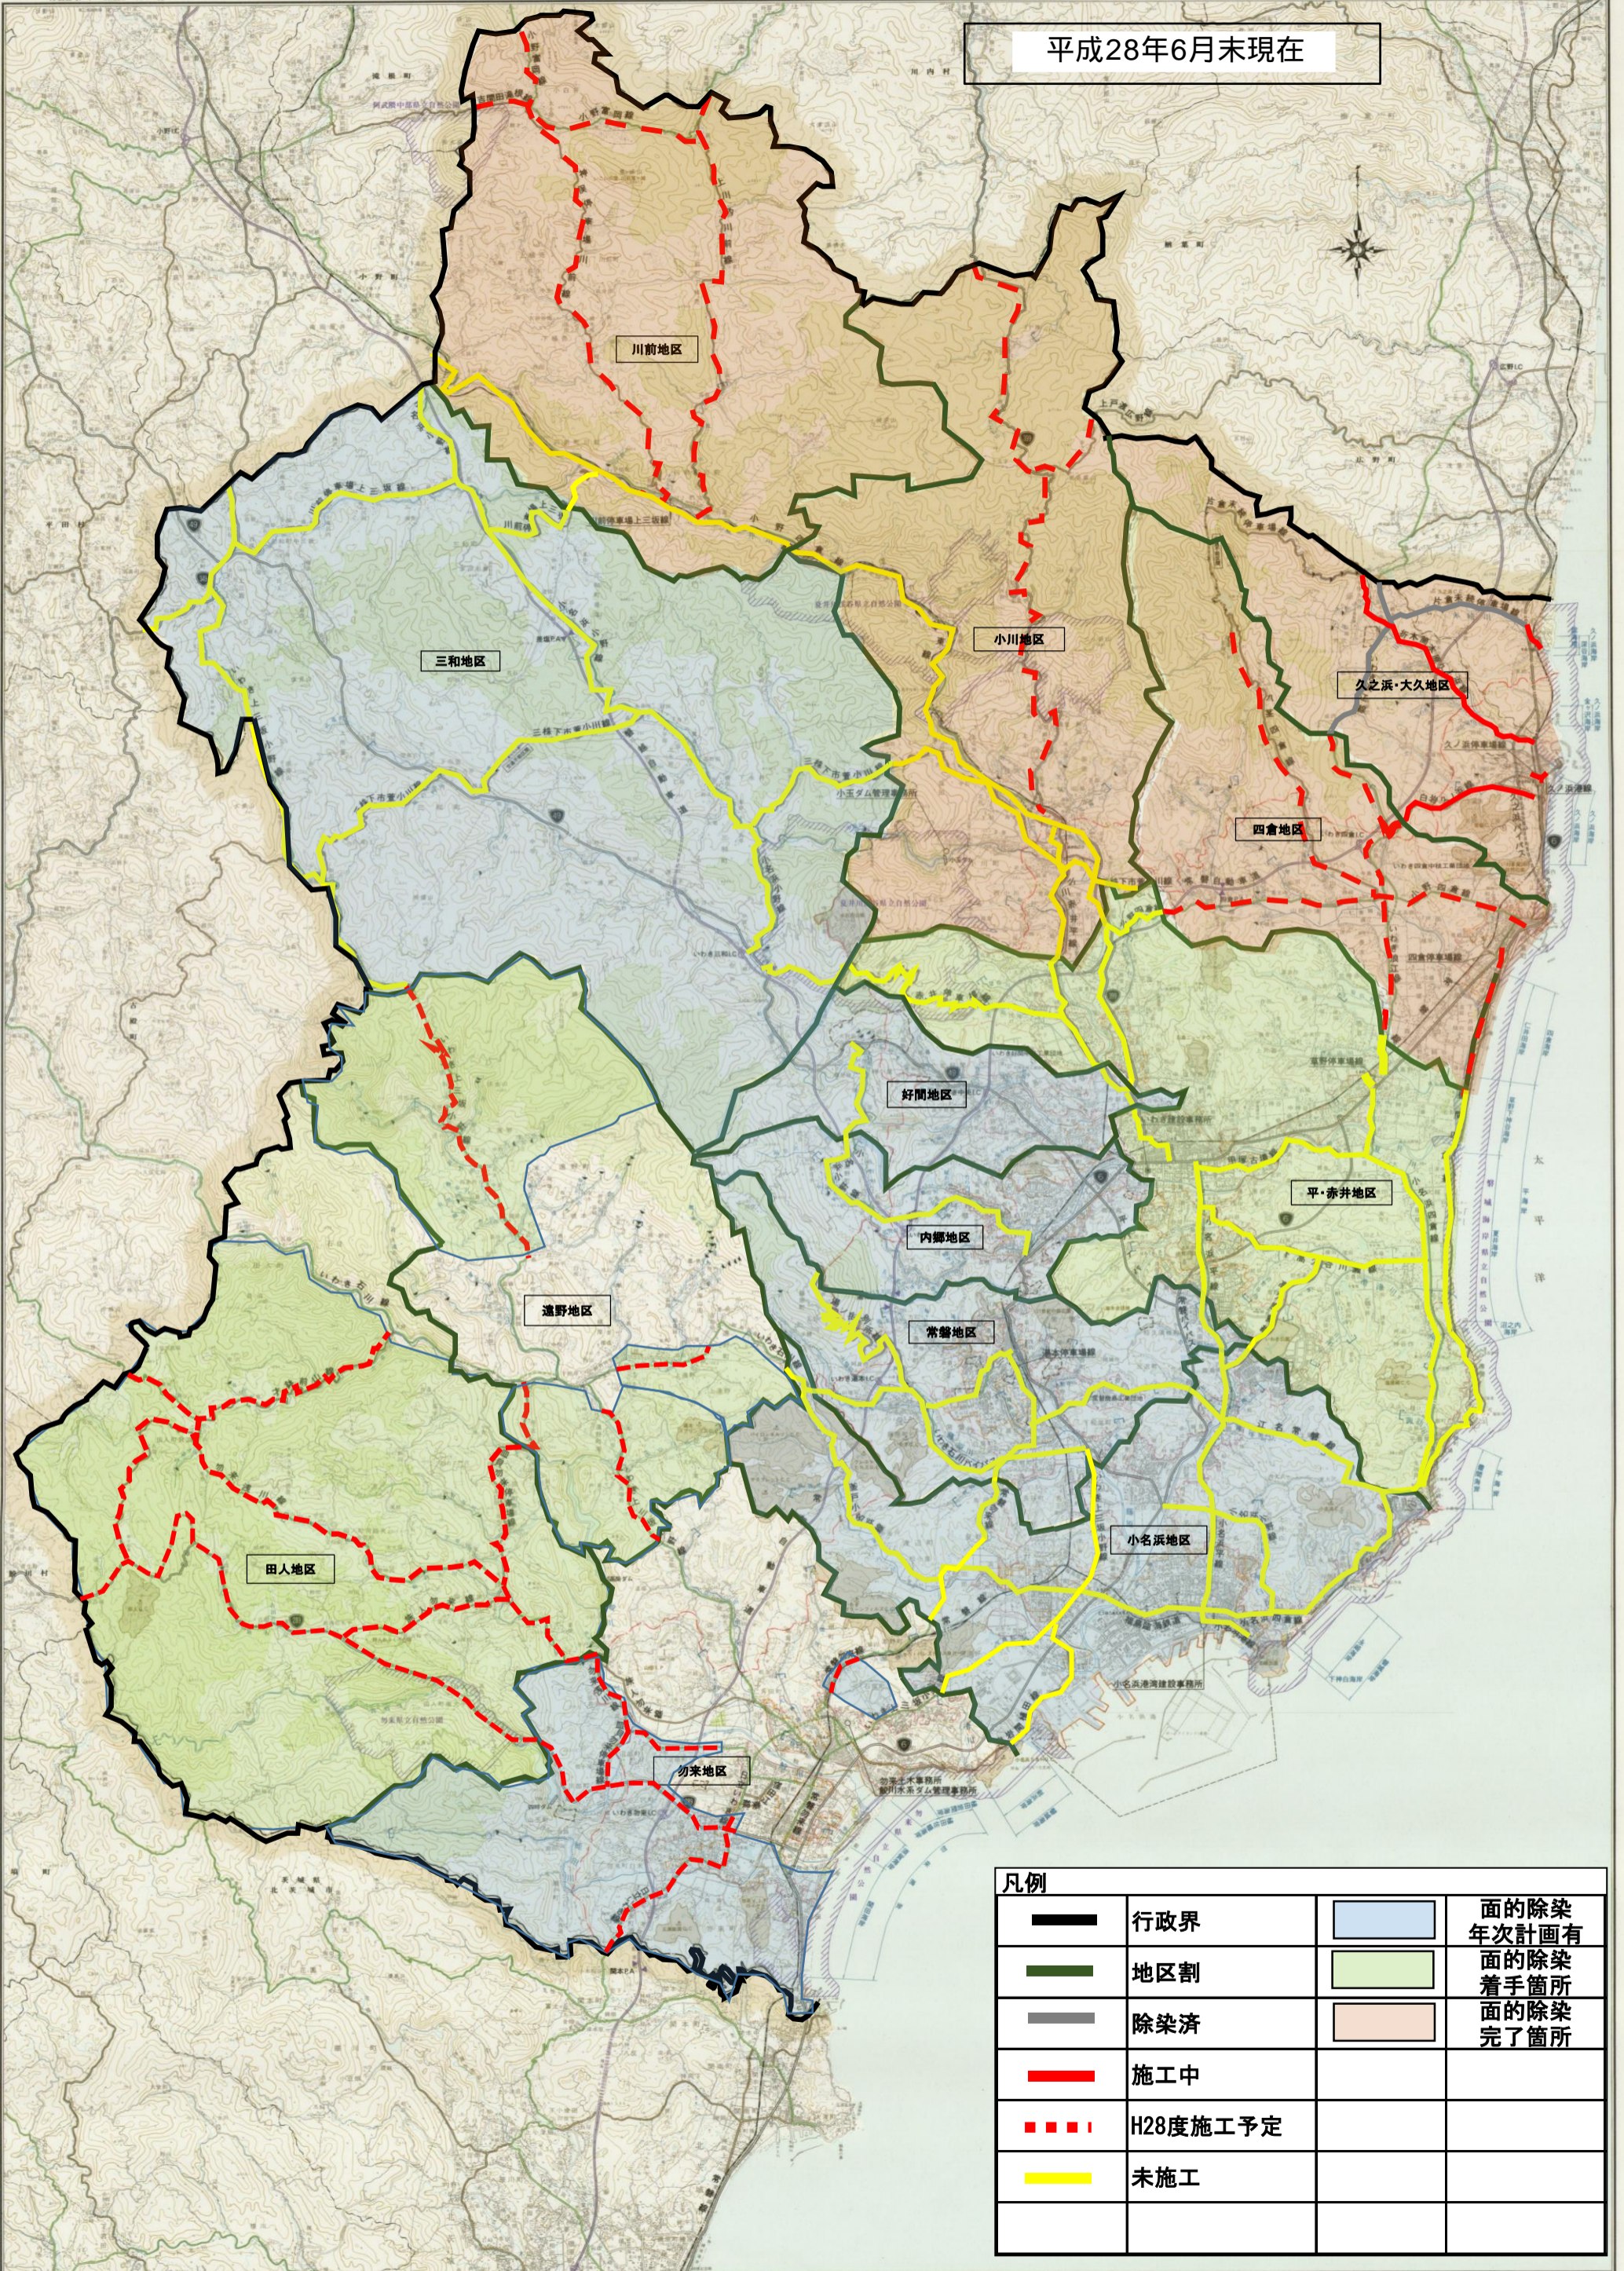

# 福島県いわき建設事務所管内図

平成28年6月末現在

凡例			
	行政界		面の除染 年次計画有
	地区割		面の除染 着手箇所
	除染済		面の除染 完了箇所
	施工中		
	H28度施工予定		
	未施工		

凡例			
	行政界		面の除染 年次計画有
	地区割		面の除染 着手箇所
	除染済		面の除染 完了箇所
	施工中		
	H28施工予定		
	未施工		

凡例			
	行政界		面の除染 年次計画有
	地区割		面の除染 着手箇所
	除染済		面の除染 完了箇所
	施工中		
	H27度施工予定		
	未施工		