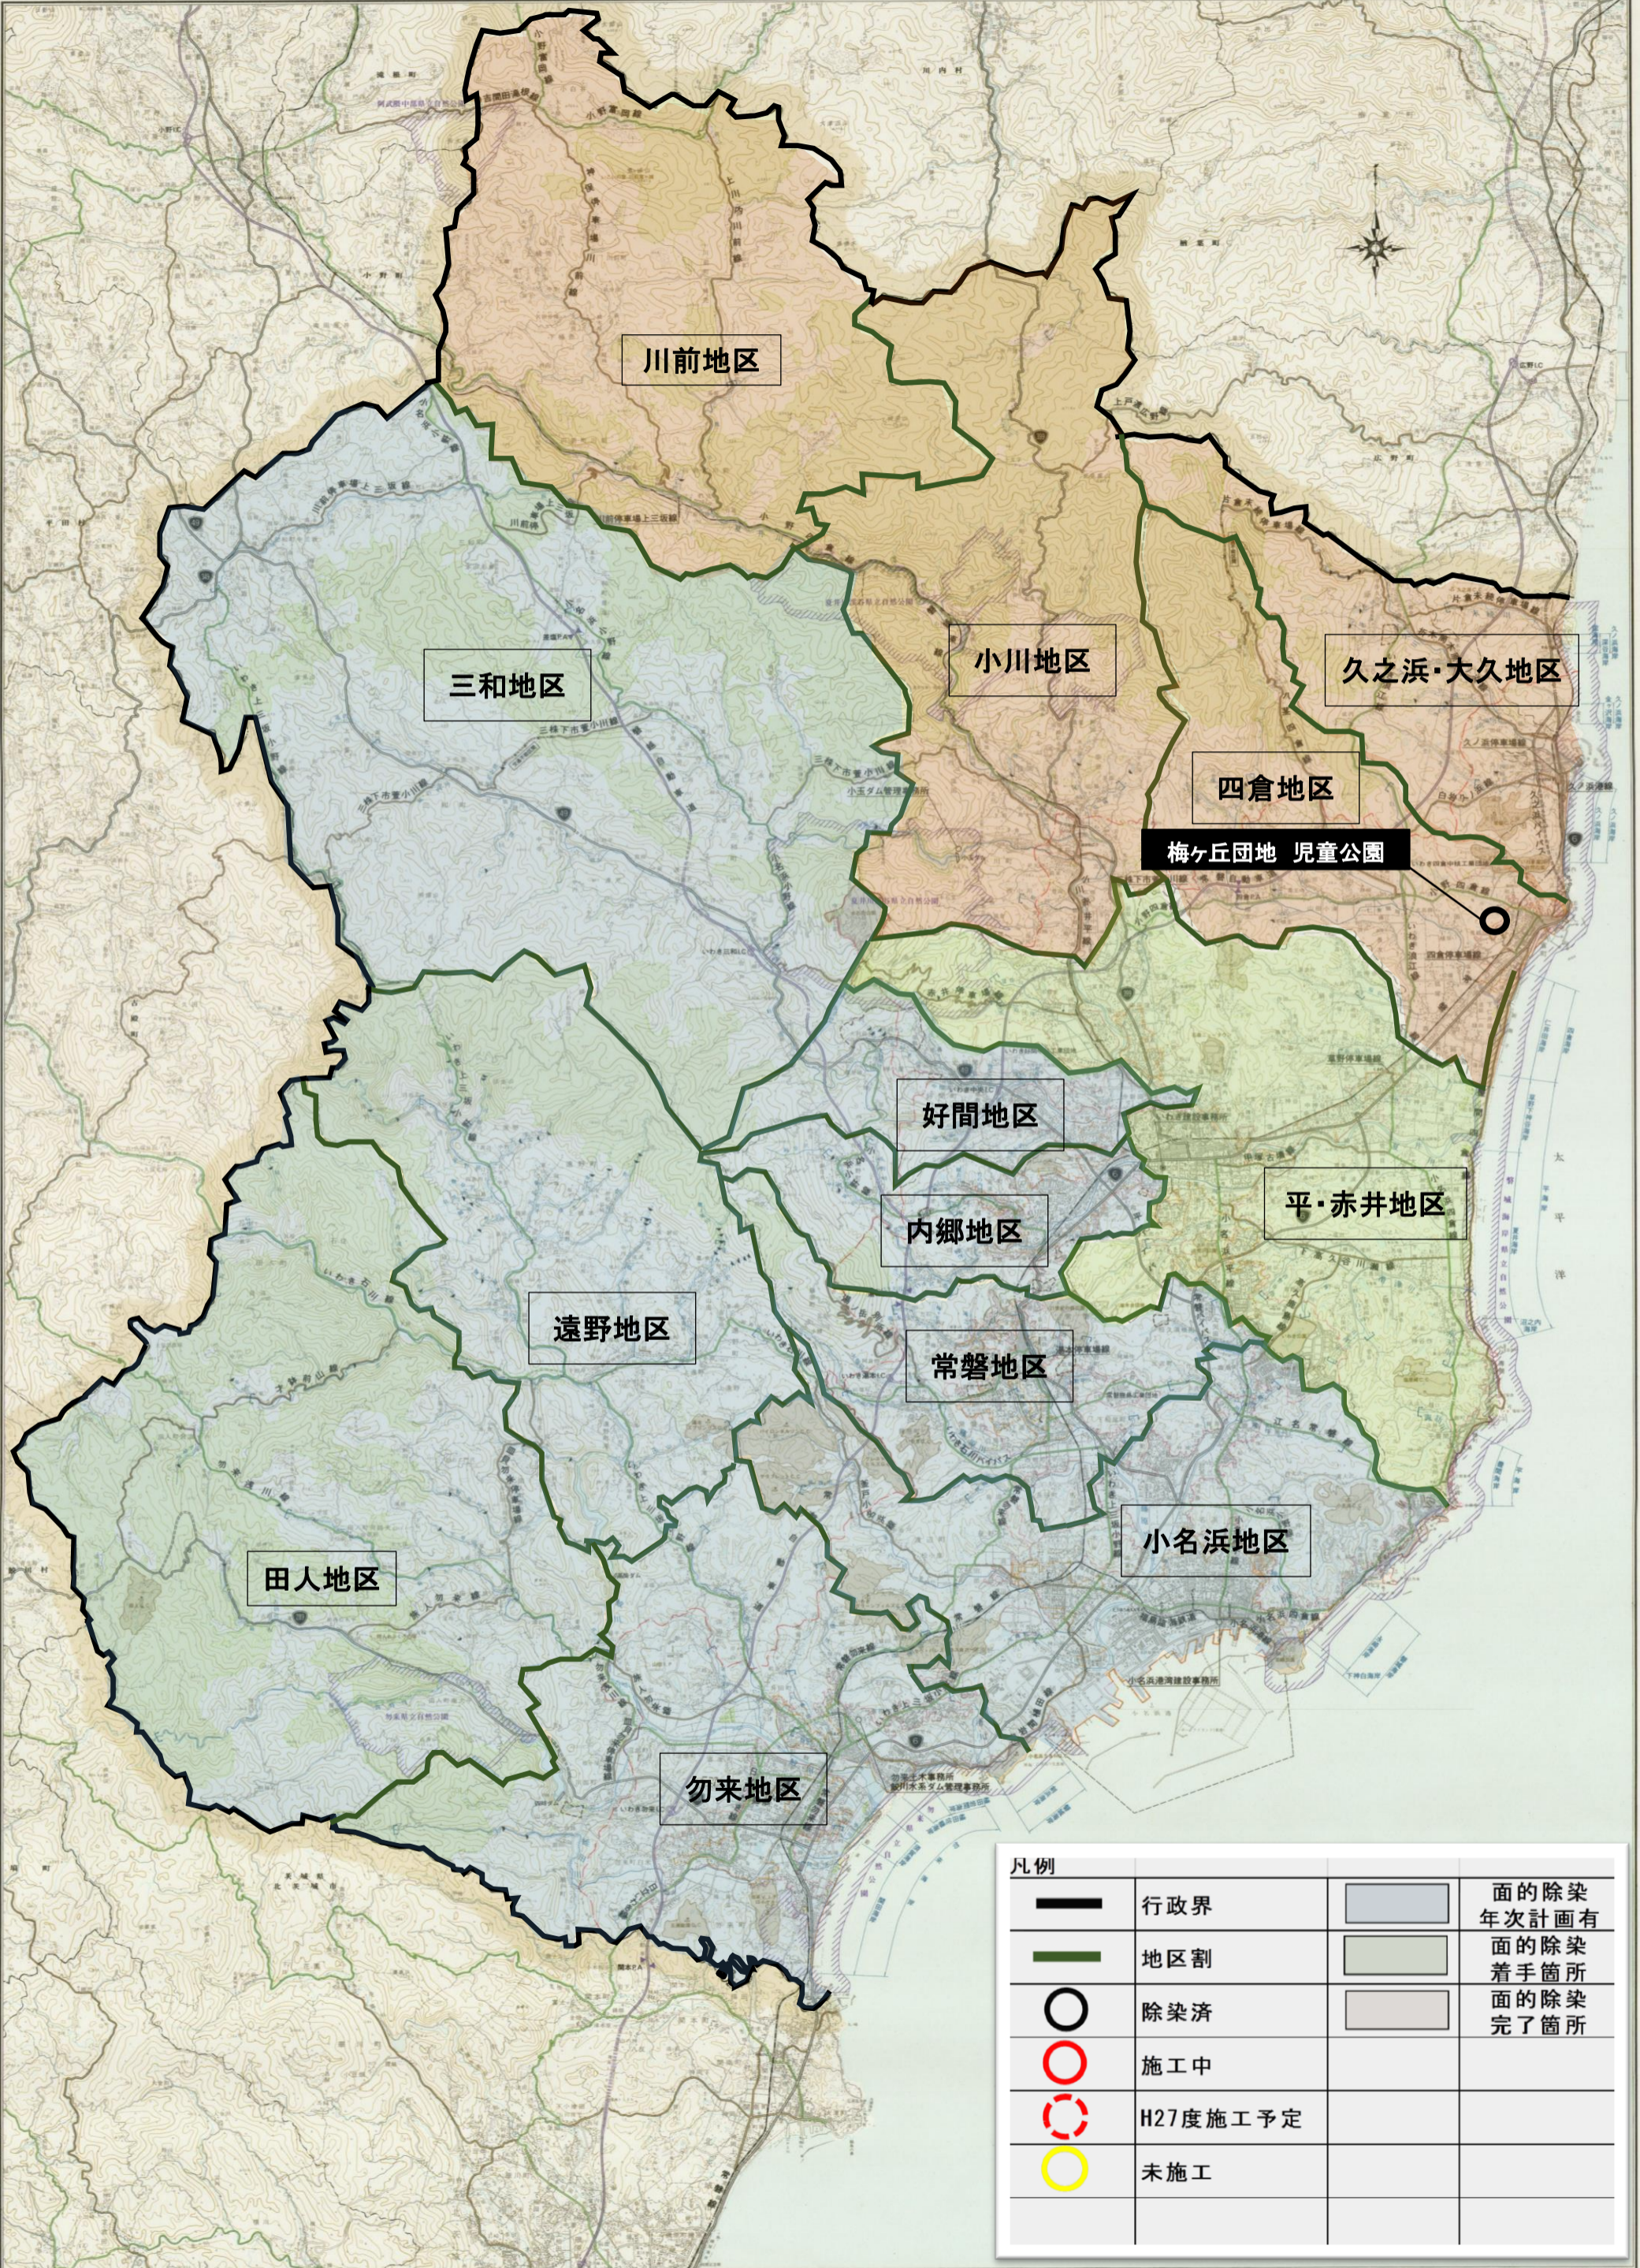

# 福島県いわき建設事務所管内図

平成28年6月末現在

凡例			
	行政界		面の除染 年次計画有
	地区割		面の除染 着手箇所
	除染済		面の除染 完了箇所
	施工中		
	H28度施工予定		
	未施工		

凡例			
	行政界		面の除染 年次計画有
	地区割		面の除染 着手箇所
	除染済		面の除染 完了箇所
	施工中		
	H28施工予定		
	未施工		

凡例			
	行政界		面の除染 年次計画有
	地区割		面の除染 着手箇所
	除染済		面の除染 完了箇所
	施工中		
	H27度施工予定		
	未施工		