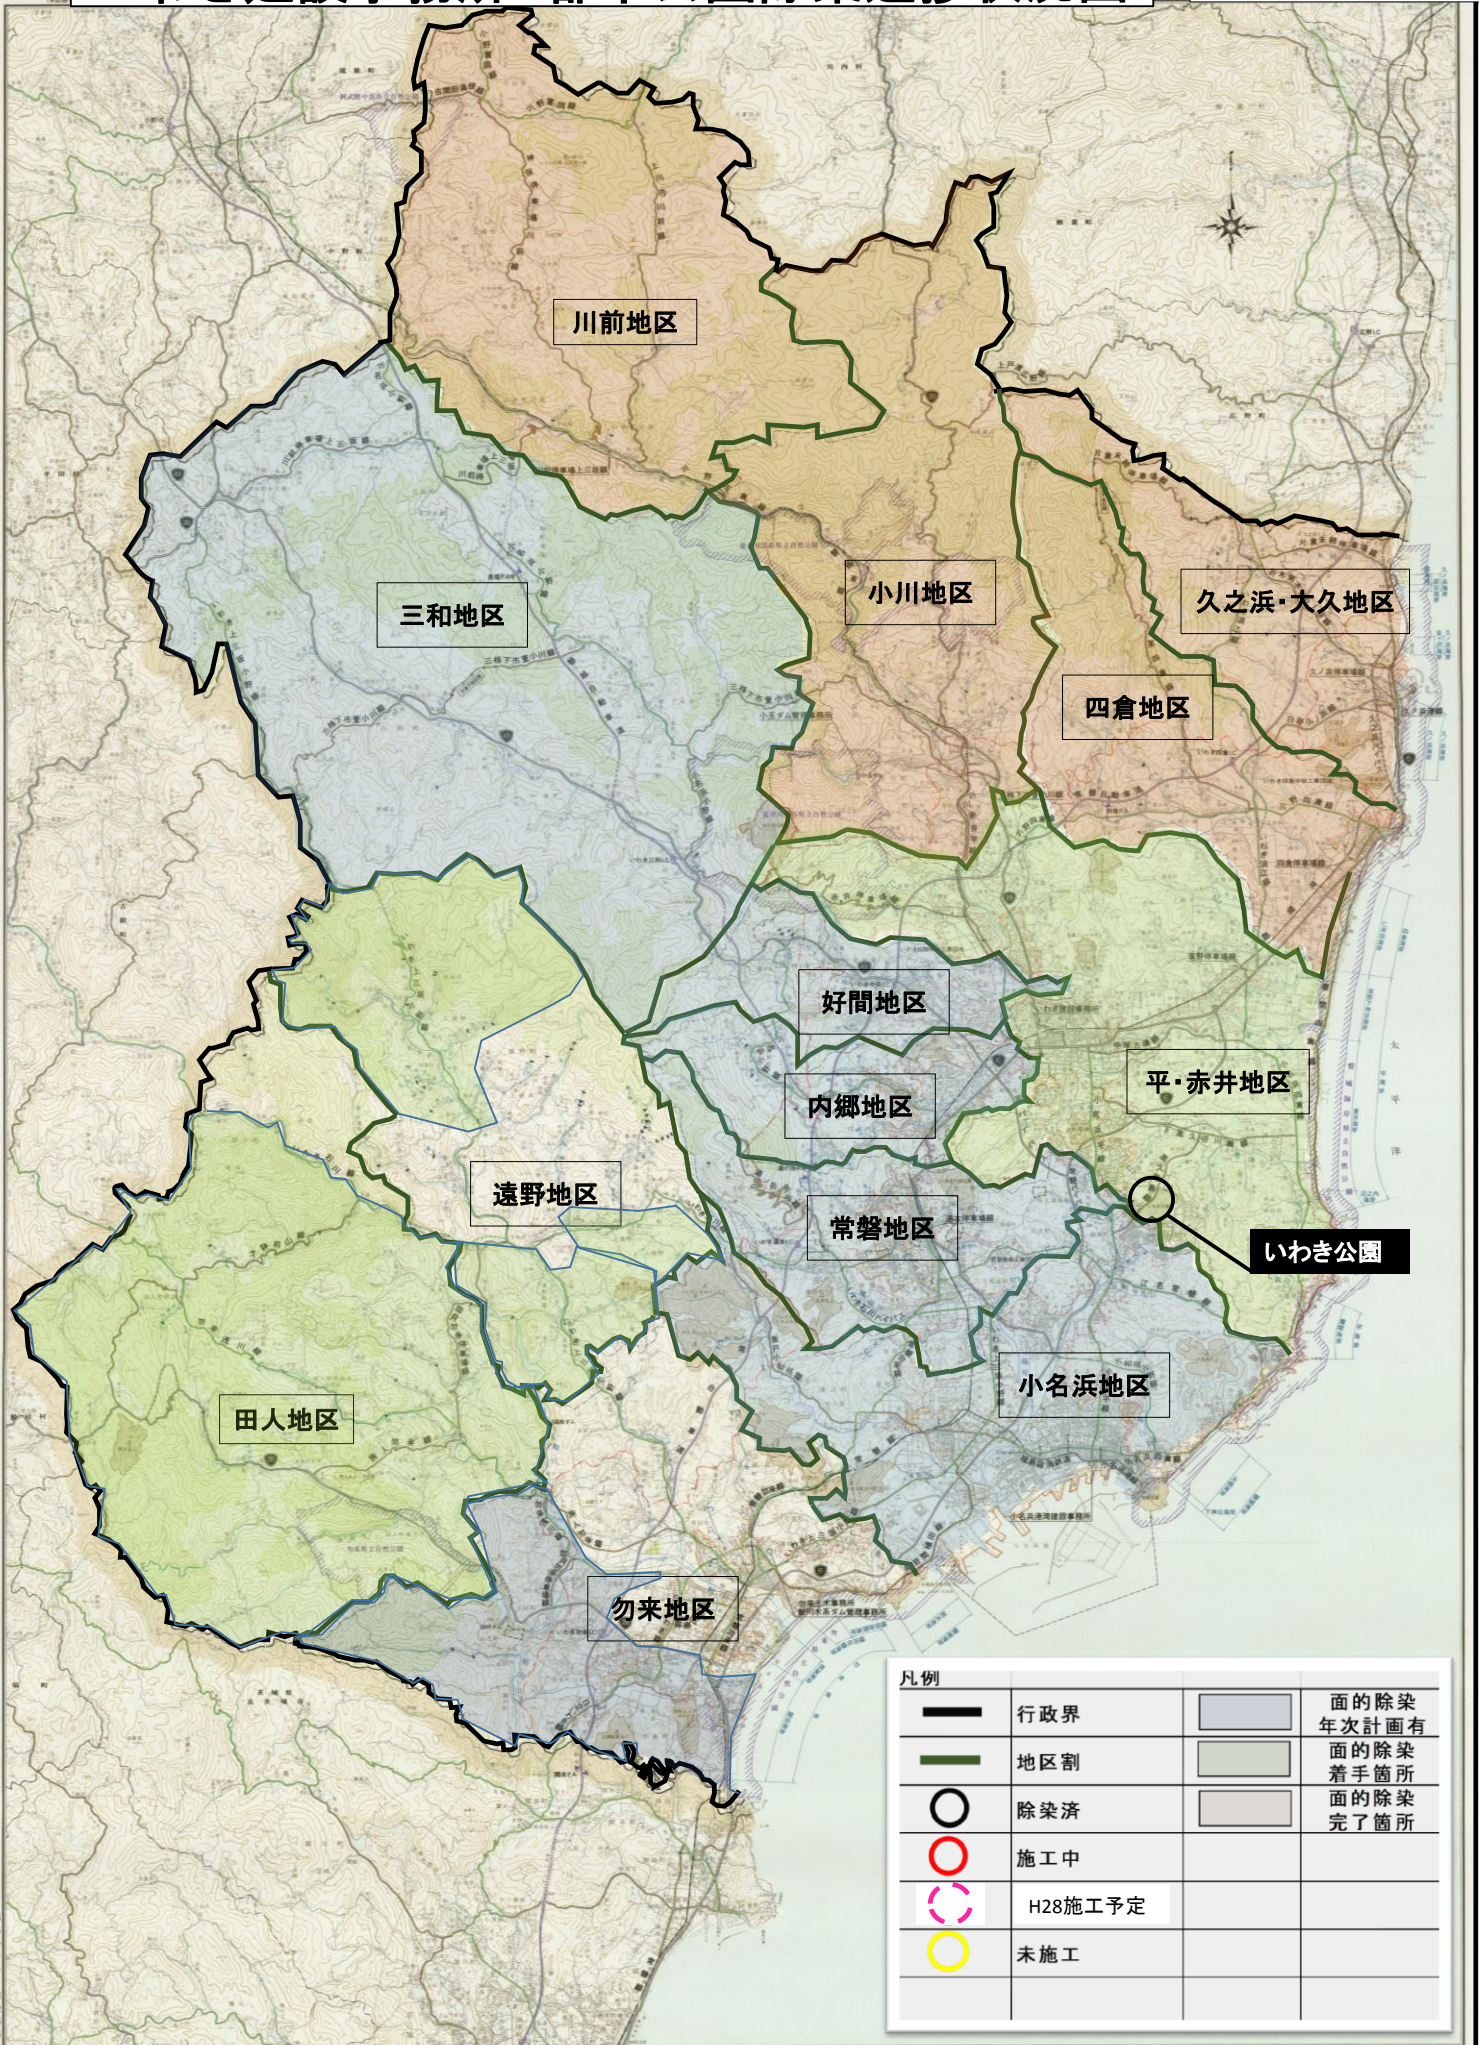

# 福島県いわき建設事務所管内図

平成28年6月末現在

凡例			
	行政界		面の除染 年次計画有
	地区割		面の除染 着手箇所
	除染済		面の除染 完了箇所
	施工中		
	H28度施工予定		
	未施工		

凡例			
	行政界		面の除染 年次計画有
	地区割		面の除染 着手箇所
	除染済		面の除染 完了箇所
	施工中		
	H28施工予定		
	未施工		

凡例			
	行政界		面の除染 年次計画有
	地区割		面の除染 着手箇所
	除染済		面の除染 完了箇所
	施工中		
	H27度施工予定		
	未施工		