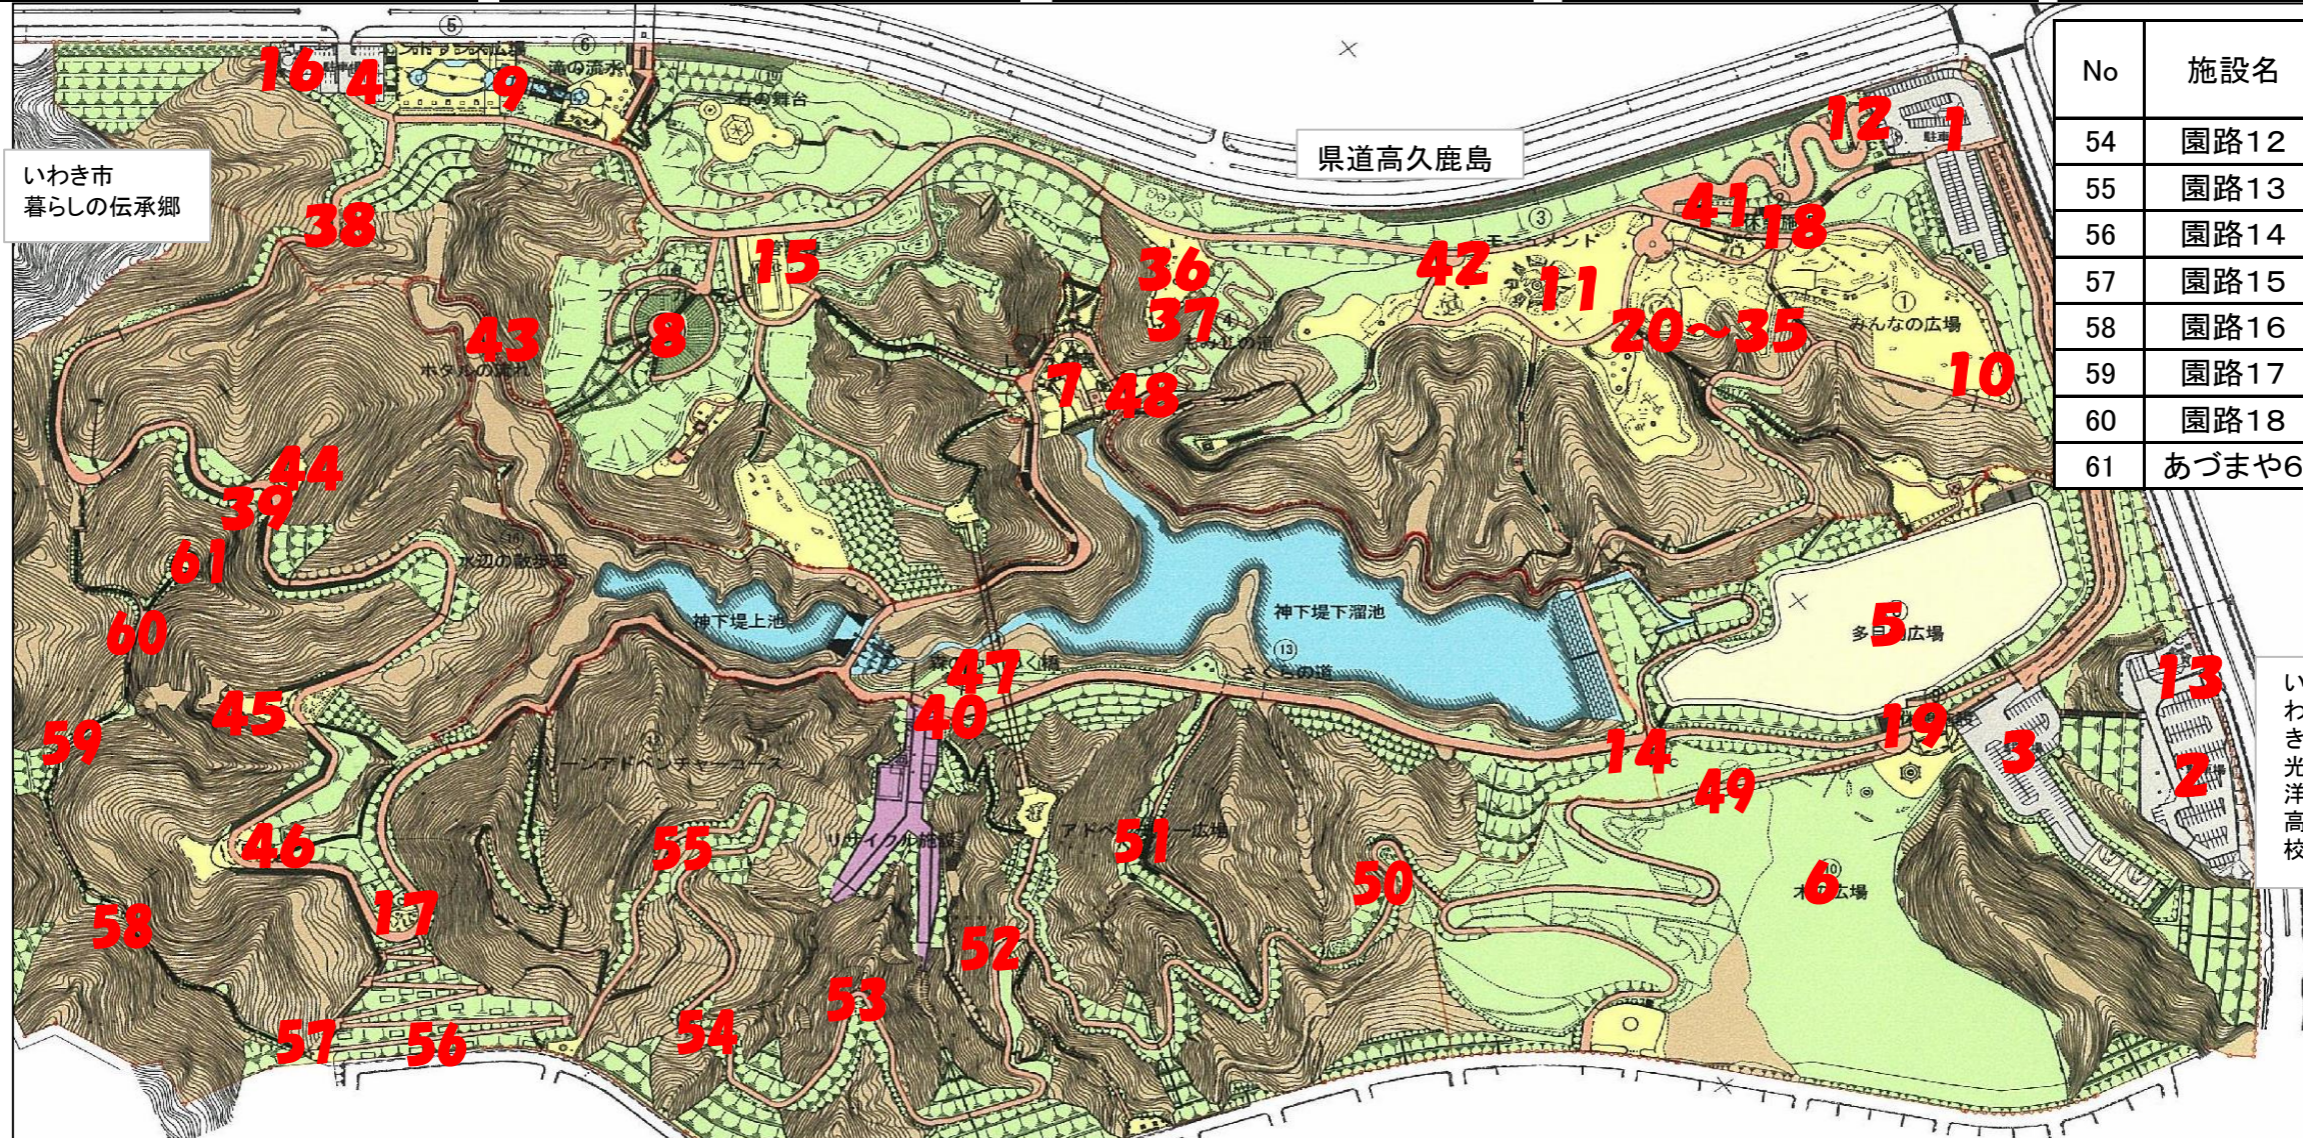

県営いわき公園における放射線測定結果

公園名 : 県営いわき公園
 測定年月日 : 平成28年5月28日
 測定高 : 地上高50cm

空間線量率	No	施設名	1点計測値 (μSv/h)	No	施設名	1点計測値 (μSv/h)	No	施設名	1点計測値 (μSv/h)	No	施設名	1点計測値 (μSv/h)	No	施設名	1点計測値 (μSv/h)
	1	駐車場	0.111	12	トイレ	0.094	22	ブラウニーハウス	0.114	32	馬飛び	0.102	43	園路6	0.268
	2	駐車場	0.085	13	トイレ	0.088	23	にんじゃわたり	0.094	33	リンポータンス	0.103	44	あづまや1	0.214
	3	駐車場	0.103	14	トイレ	0.121	24	あやとりネット	0.127	34	フタバススキュウ	0.074	45	あづまや2	0.312
	4	駐車場	0.105	15	トイレ	0.099	25	乗馬シーソー	0.110	35	アンモナイト	0.088	46	あづまや3	0.160
	5	多目的広場	0.081	16	トイレ	0.102	26	コンビネーション	0.141	36	すべり台	0.141	47	あづまや4	0.134
	6	木の広場	0.129	17	トイレ	0.151	27	コンビネーションミニ	0.127	37	スプリング	0.129	48	あづまや5	0.146
	7	しょうぶ園	0.135	18	休憩施設1	0.091	28	ぐらぐらトンネル	0.134	38	園路1	0.182	49	園路7	0.137
	8	フラワーガーデン	0.123	19	休憩施設2	0.097	29	ベントステップ	0.121	39	園路2	0.176	50	園路8	0.095
	9	エントランス	0.097	20	樹幹の冒険館(地面)	0.114	30	ジャンプビーム(地面)	0.086	40	園路3	0.115	51	園路9	0.169
10	みんなの広場	0.111		樹幹の冒険館	0.089		ジャンプビーム	0.080	41	園路4	0.082	52	園路10	0.156	
11	モニュメント広場	0.100	21	丸太下り	0.122	31	まるたトンネル	0.131	42	園路5	0.103	53	園路11	0.101	

No	施設名	1点計測値 (μSv/h)
54	園路12	0.117
55	園路13	0.172
56	園路14	0.109
57	園路15	0.170
58	園路16	0.160
59	園路17	0.130
60	園路18	0.163
61	あづまや6	0.151