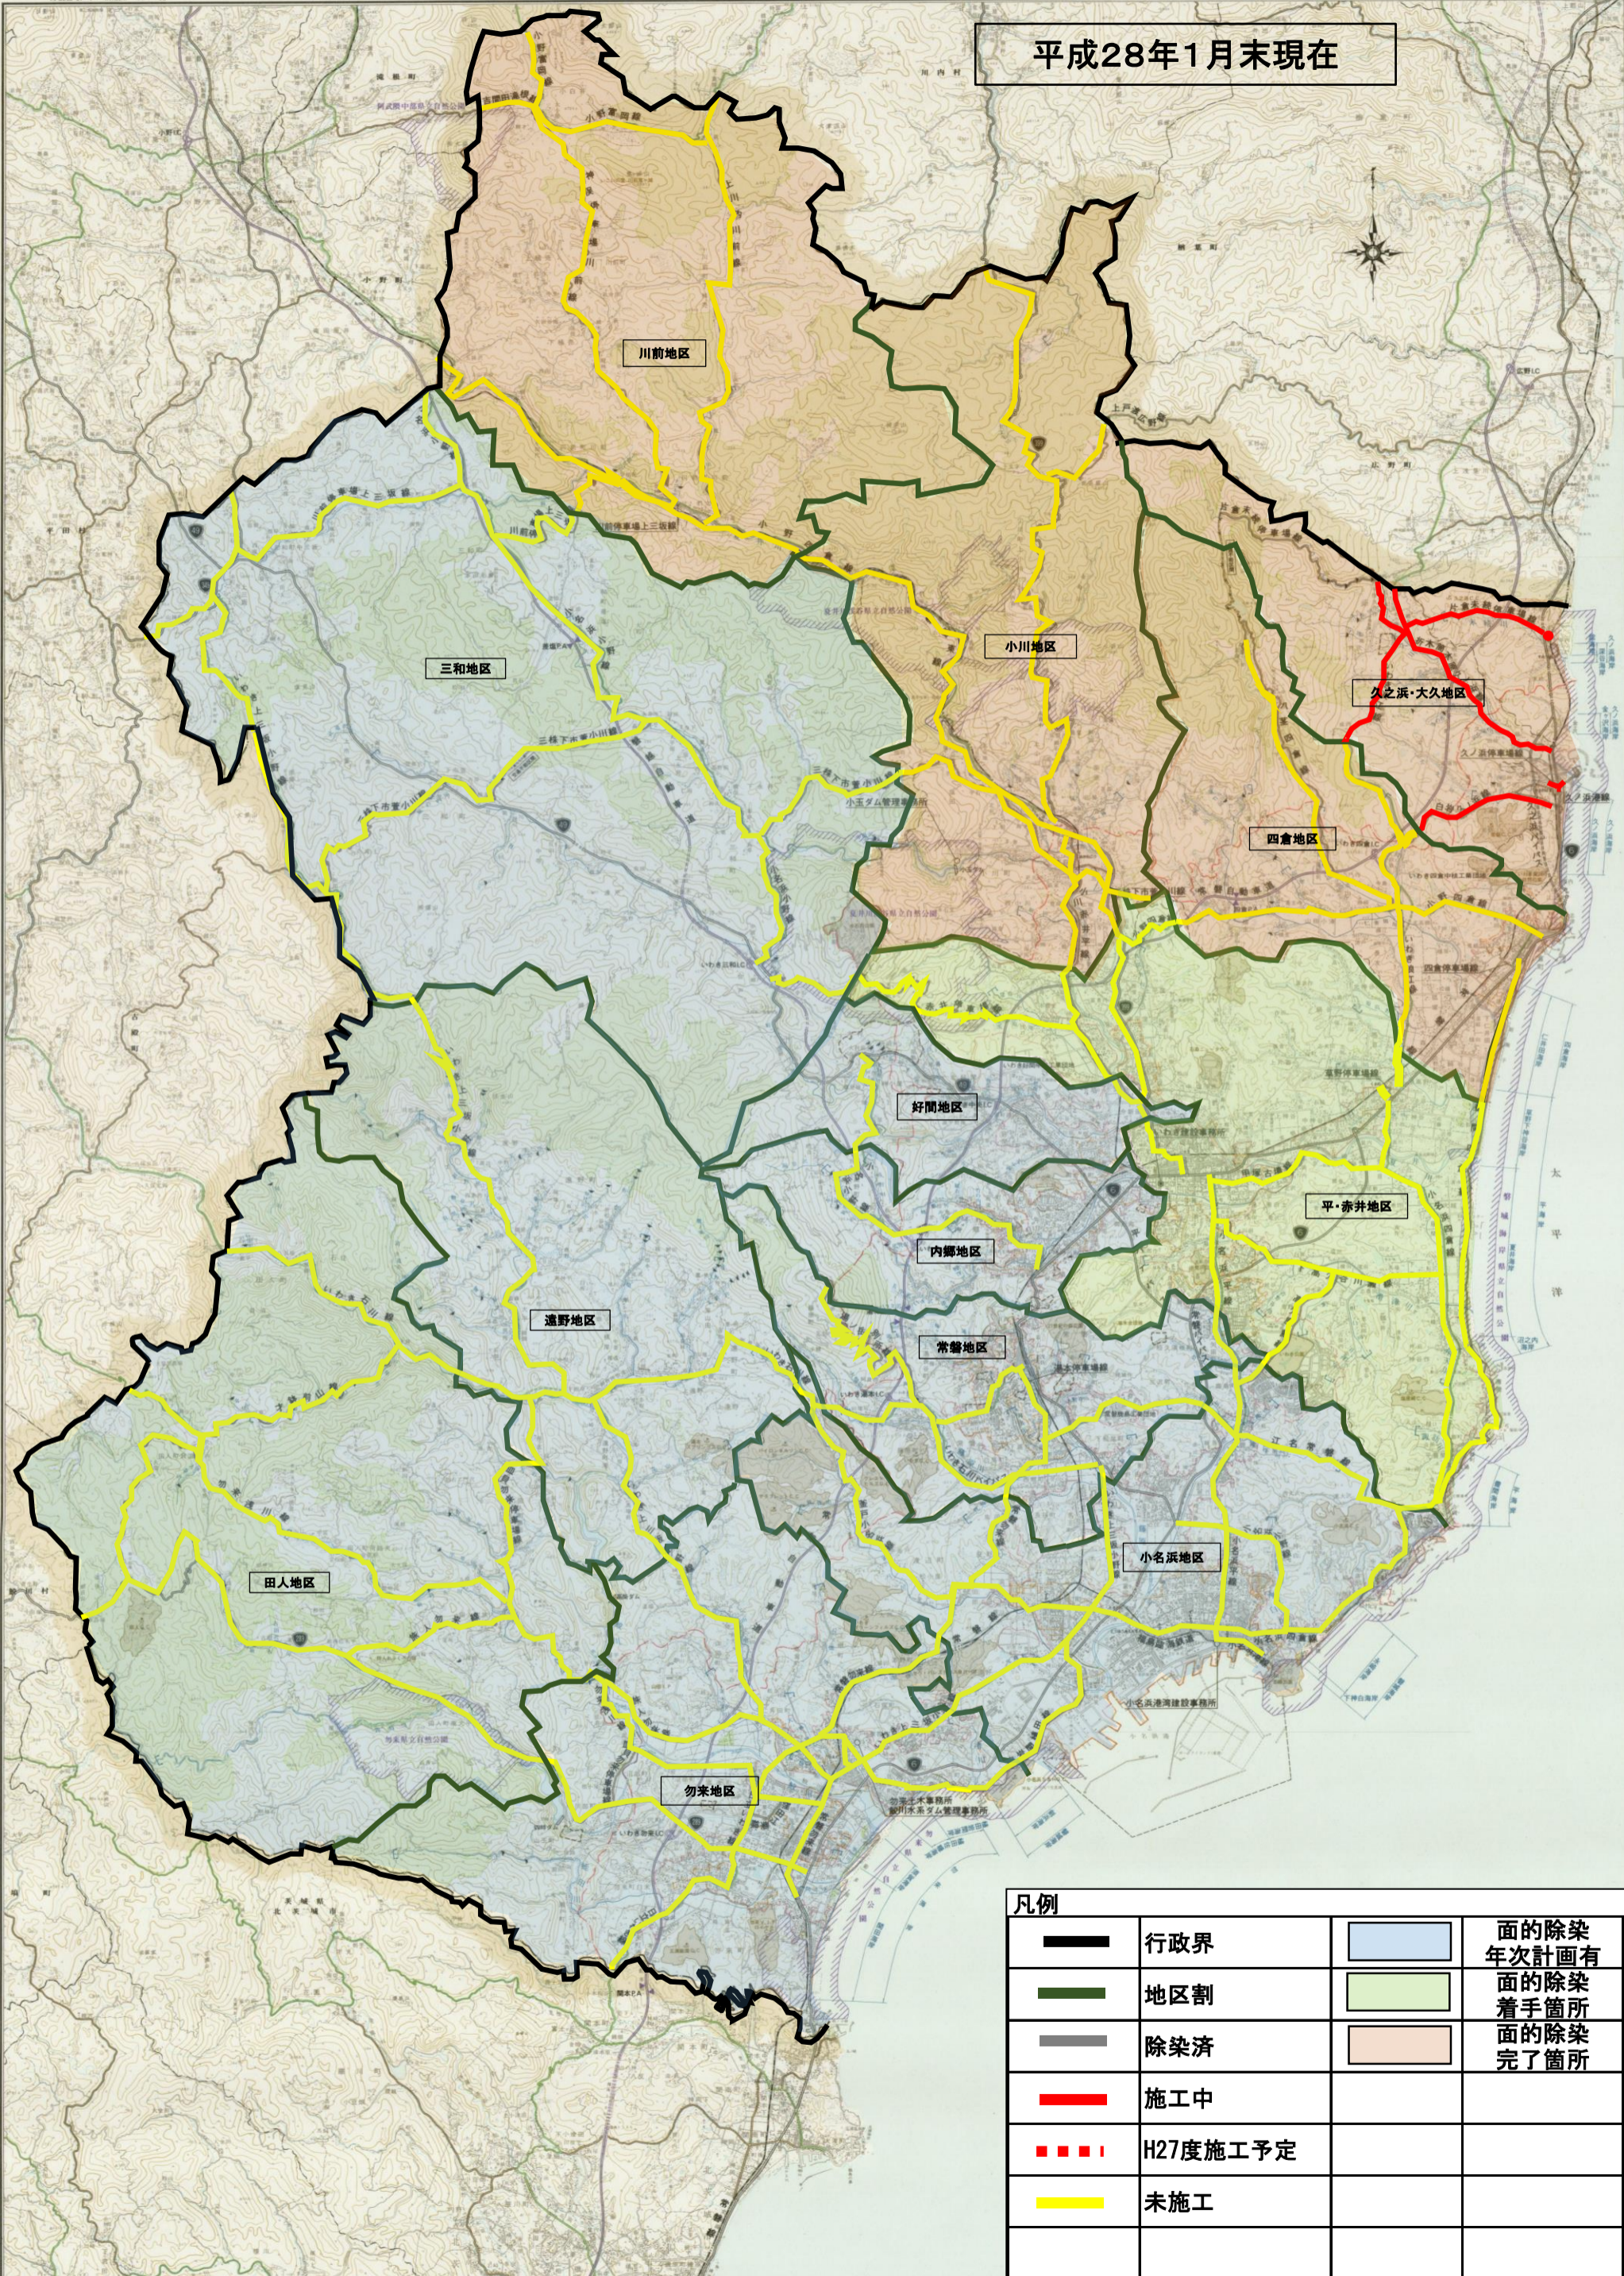

福島県いわき建設事務所管内図

平成28年1月末現在

凡例			
	行政界		面的除染年次計画有
	地区割		面的除染着手箇所
	除染済		面的除染完了箇所
	施工中		
	H27度施工予定		
	未施工		

凡例			
	行政界		面の除染 年次計画有
	地区割		面の除染 着手箇所
	除染済		面の除染 完了箇所
	施工中		
	H27度施工予定		
	未施工		

凡例			
	行政界		面の除染 年次計画有
	地区割		面の除染 着手箇所
	除染済		面の除染 完了箇所
	施工中		
	H27度施工予定		
	未施工		