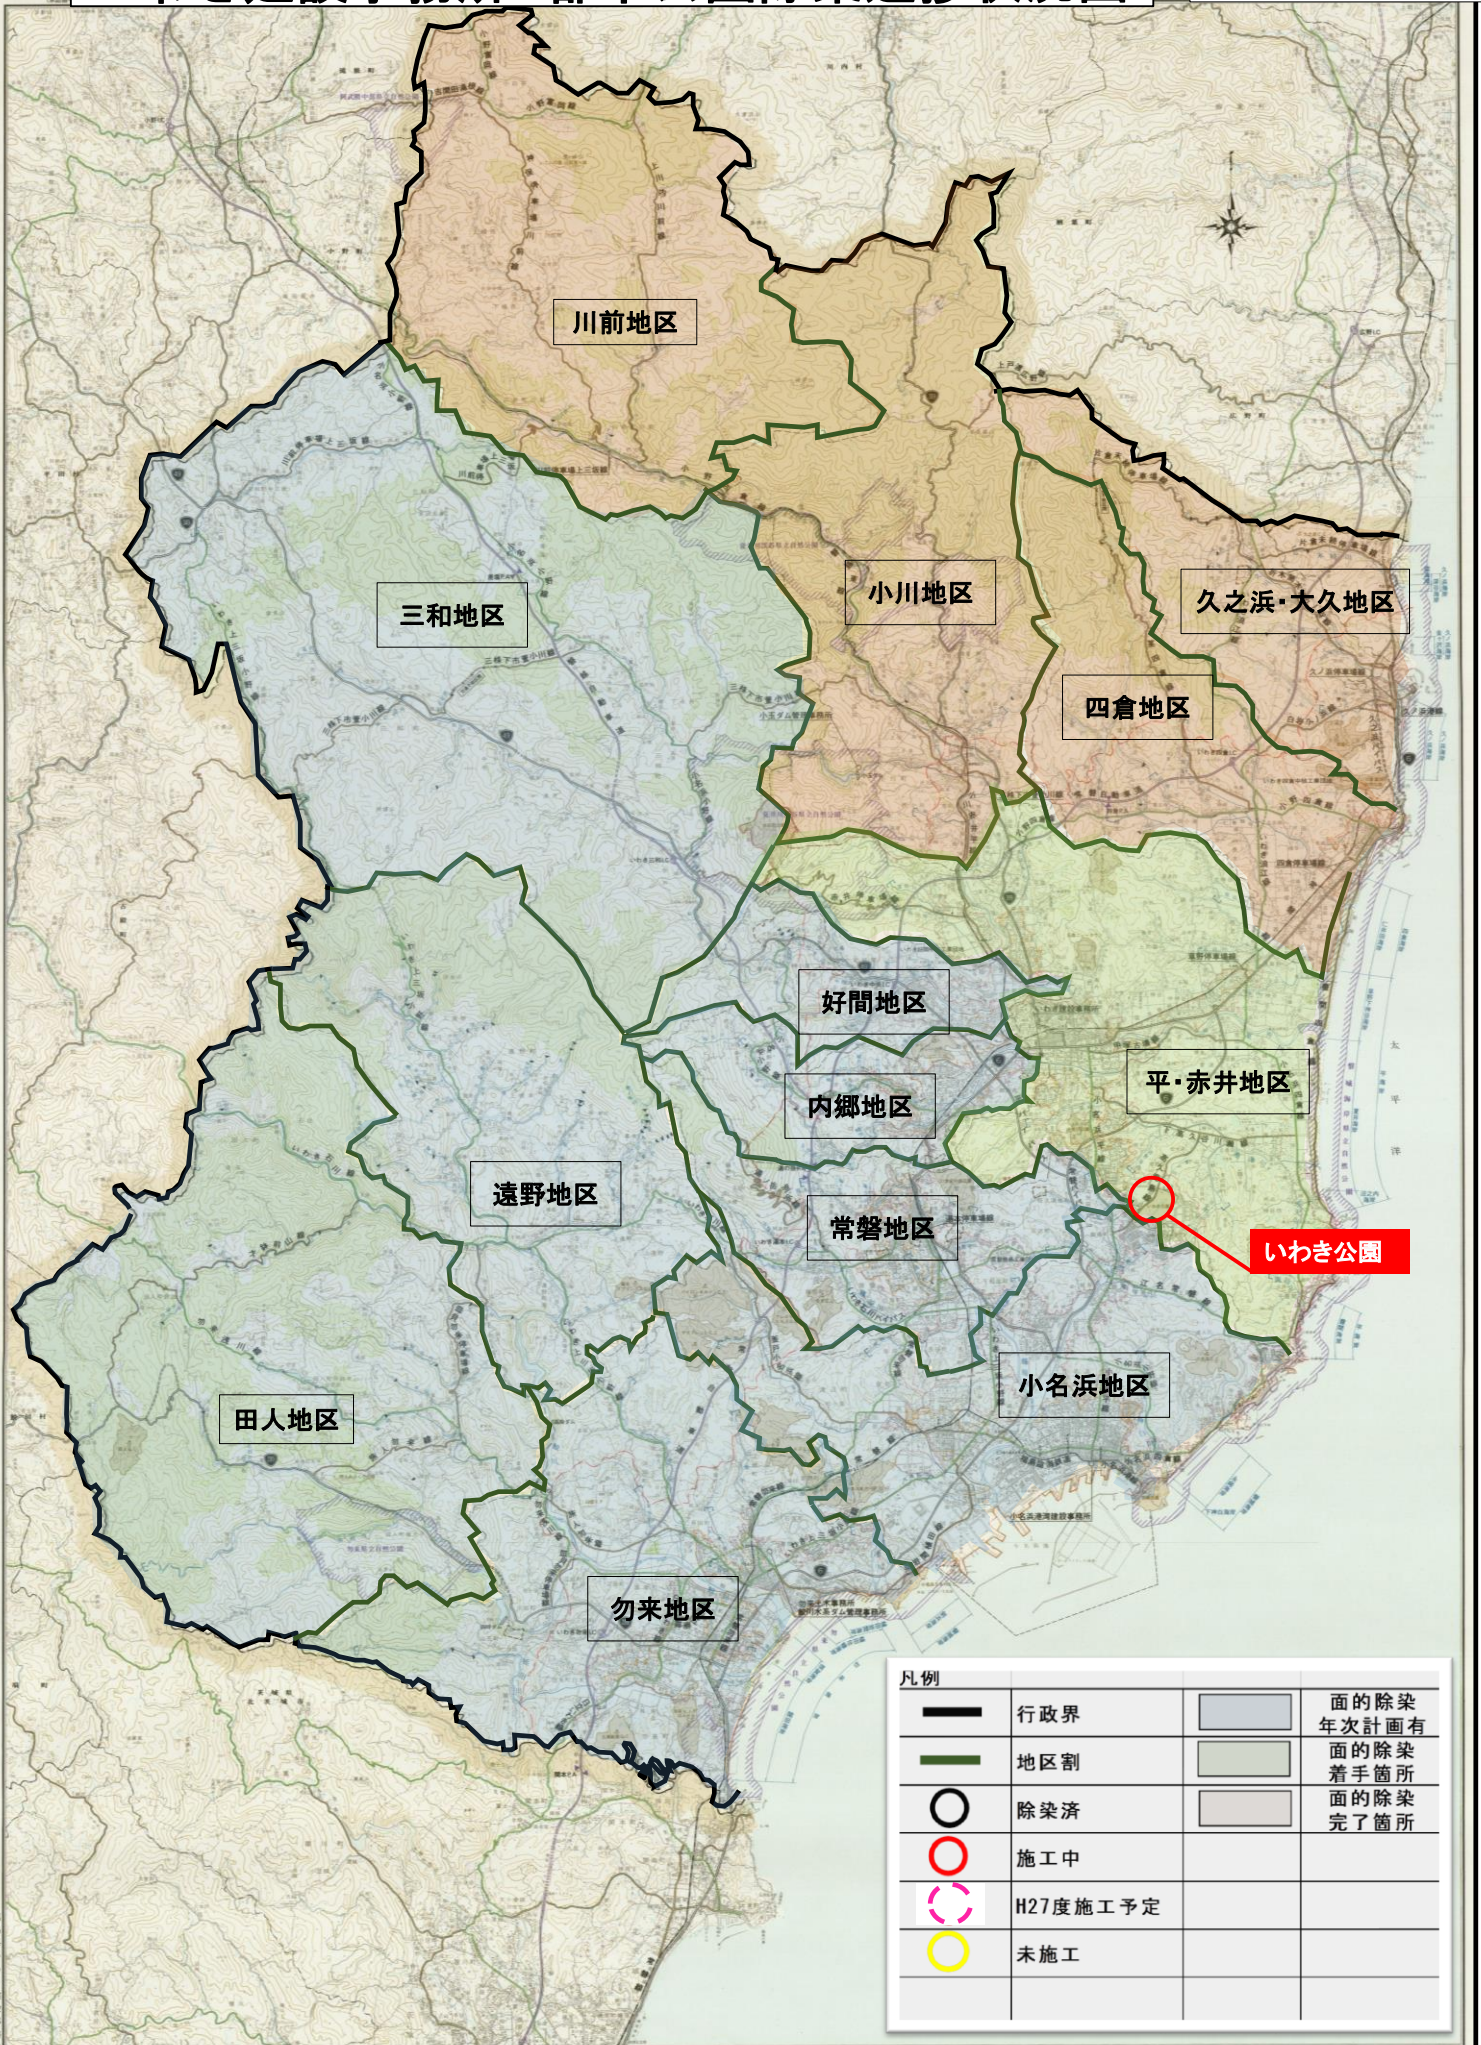

福島県いわき建設事務所管内図

平成28年1月末現在

凡例			
	行政界		面的除染年次計画有
	地区割		面的除染着手箇所
	除染済		面的除染完了箇所
	施工中		
	H27度施工予定		
	未施工		

凡例			
	行政界		面の除染 年次計画有
	地区割		面の除染 着手箇所
	除染済		面の除染 完了箇所
	施工中		
	H27度施工予定		
	未施工		

凡例			
	行政界		面の除染 年次計画有
	地区割		面の除染 着手箇所
	除染済		面の除染 完了箇所
	施工中		
	H27度施工予定		
	未施工		