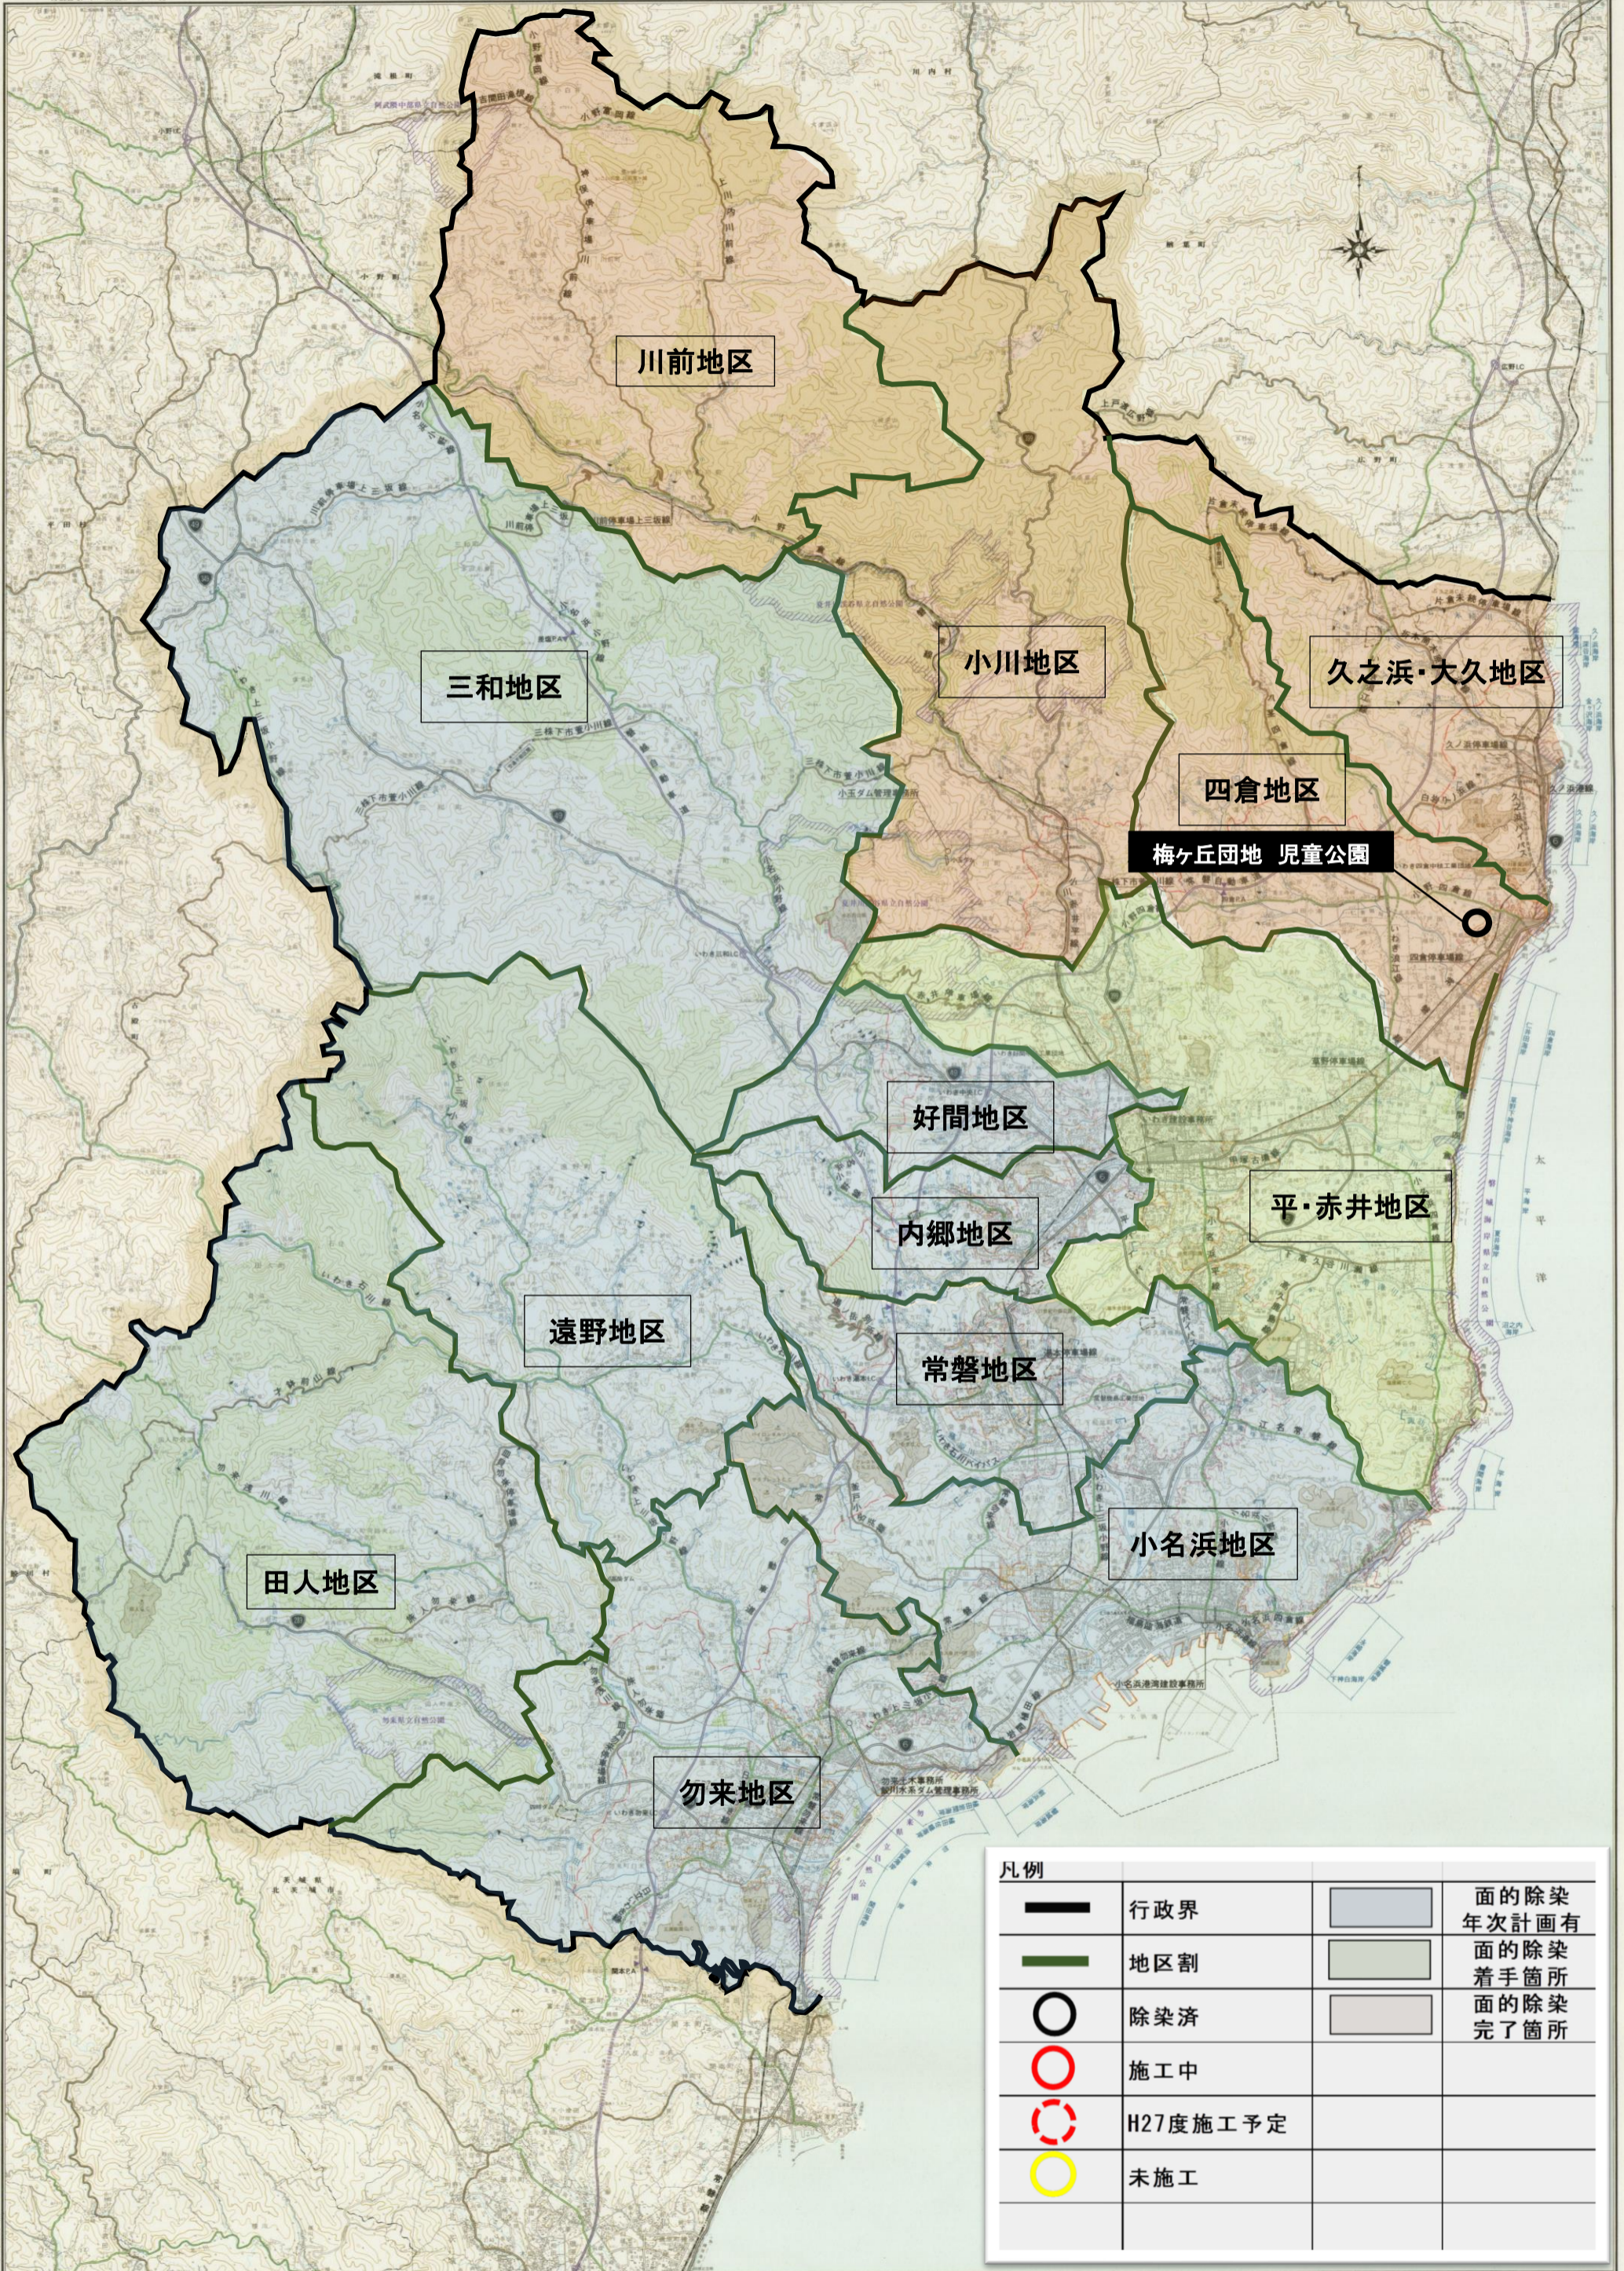

福島県いわき建設事務所管内図

平成28年1月末現在

凡例			
	行政界		面的除染年次計画有
	地区割		面的除染着手箇所
	除染済		面的除染完了箇所
	施工中		
	H27度施工予定		
	未施工		

凡例			
	行政界		面の除染 年次計画有
	地区割		面の除染 着手箇所
	除染済		面の除染 完了箇所
	施工中		
	H27度施工予定		
	未施工		

凡例			
	行政界		面の除染 年次計画有
	地区割		面の除染 着手箇所
	除染済		面の除染 完了箇所
	施工中		
	H27度施工予定		
	未施工		