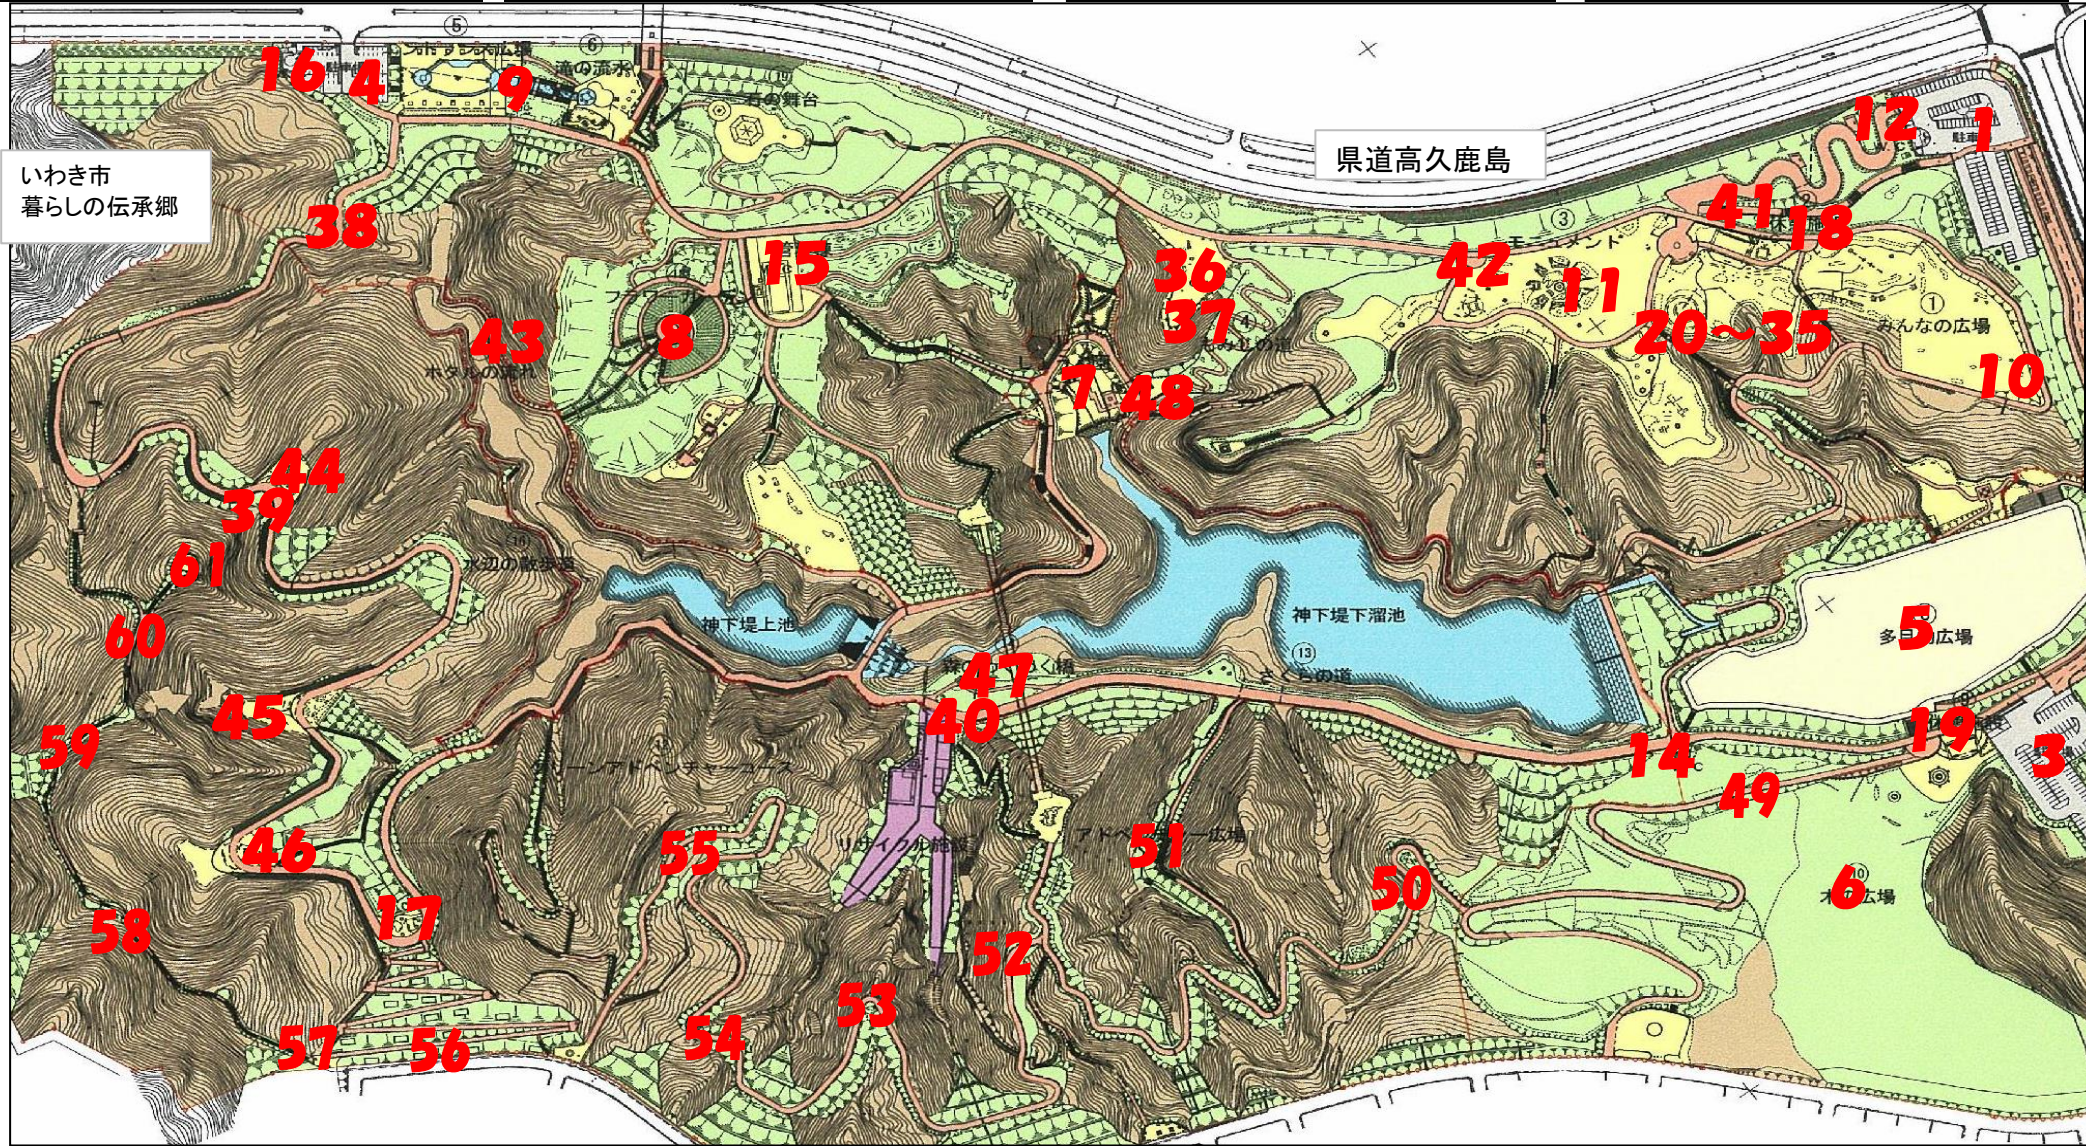

# 県営いわき公園における放射線測定結果

公園名 : 県営いわき公園  
 測定年月日 : 平成28年1月29日  
 測定高 : 地上高50cm

空間線量率	No	施設名	1点計測値 (μSv/h)	No	施設名	1点計測値 (μSv/h)	No	施設名	1点計測値 (μSv/h)	No	施設名	1点計測値 (μSv/h)			
	1	駐車場	0.121	12	トイレ	0.088	22	ブラウニーハウス	0.131	32	馬飛び	0.123	43	園路6	0.294
	2	駐車場	0.110	13	トイレ	0.088	23	にんじゃわたり	0.111	33	リンボーダンス	0.098	44	あづまや1	0.255
	3	駐車場	0.108	14	トイレ	0.117	24	あやとりネット	0.131	34	フタバスキリュウ	0.082	45	あづまや2	0.330
	4	駐車場	0.114	15	トイレ	0.105	25	乗馬シーソー	0.118	35	アンモナイト	0.091	46	あづまや3	0.183
	5	多目的広場	0.096	16	トイレ	0.112	26	コンビネーション	0.137	36	すべり台	0.150	47	あづまや4	0.143
	6	木の広場	0.137	17	トイレ	0.143	27	コンビネーションミニ	0.122	37	スプリング	0.156	48	あづまや5	0.163
	7	しょうぶ園	0.138	18	休憩施設1	0.085	28	ぐらぐらトンネル	0.151	38	園路1	0.198	49	園路7	0.153
	8	フラワーガーデン	0.128	19	休憩施設2	0.108	29	ベントステップ	0.107	39	園路2	0.206	50	園路8	0.119
	9	エントランス	0.112	20	樹幹の冒険館(地面)	0.114	30	ジャンプビーム(地面)	0.088	40	園路3	0.129	51	園路9	0.188
10	みんなの広場	0.134		樹幹の冒険館	0.087		ジャンプビーム	0.091	41	園路4	0.095	52	園路10	0.158	
11	モニュメント広場	0.106	21	丸太下り	0.124	31	まるたトンネル	0.139	42	園路5	0.102	53	園路11	0.111	

No	施設名	1点計測値 (μSv/h)
54	園路12	0.124
55	園路13	0.184
56	園路14	0.116
57	園路15	0.160
58	園路16	0.170
59	園路17	0.140
60	園路18	0.187
61	あづまや6	0.151