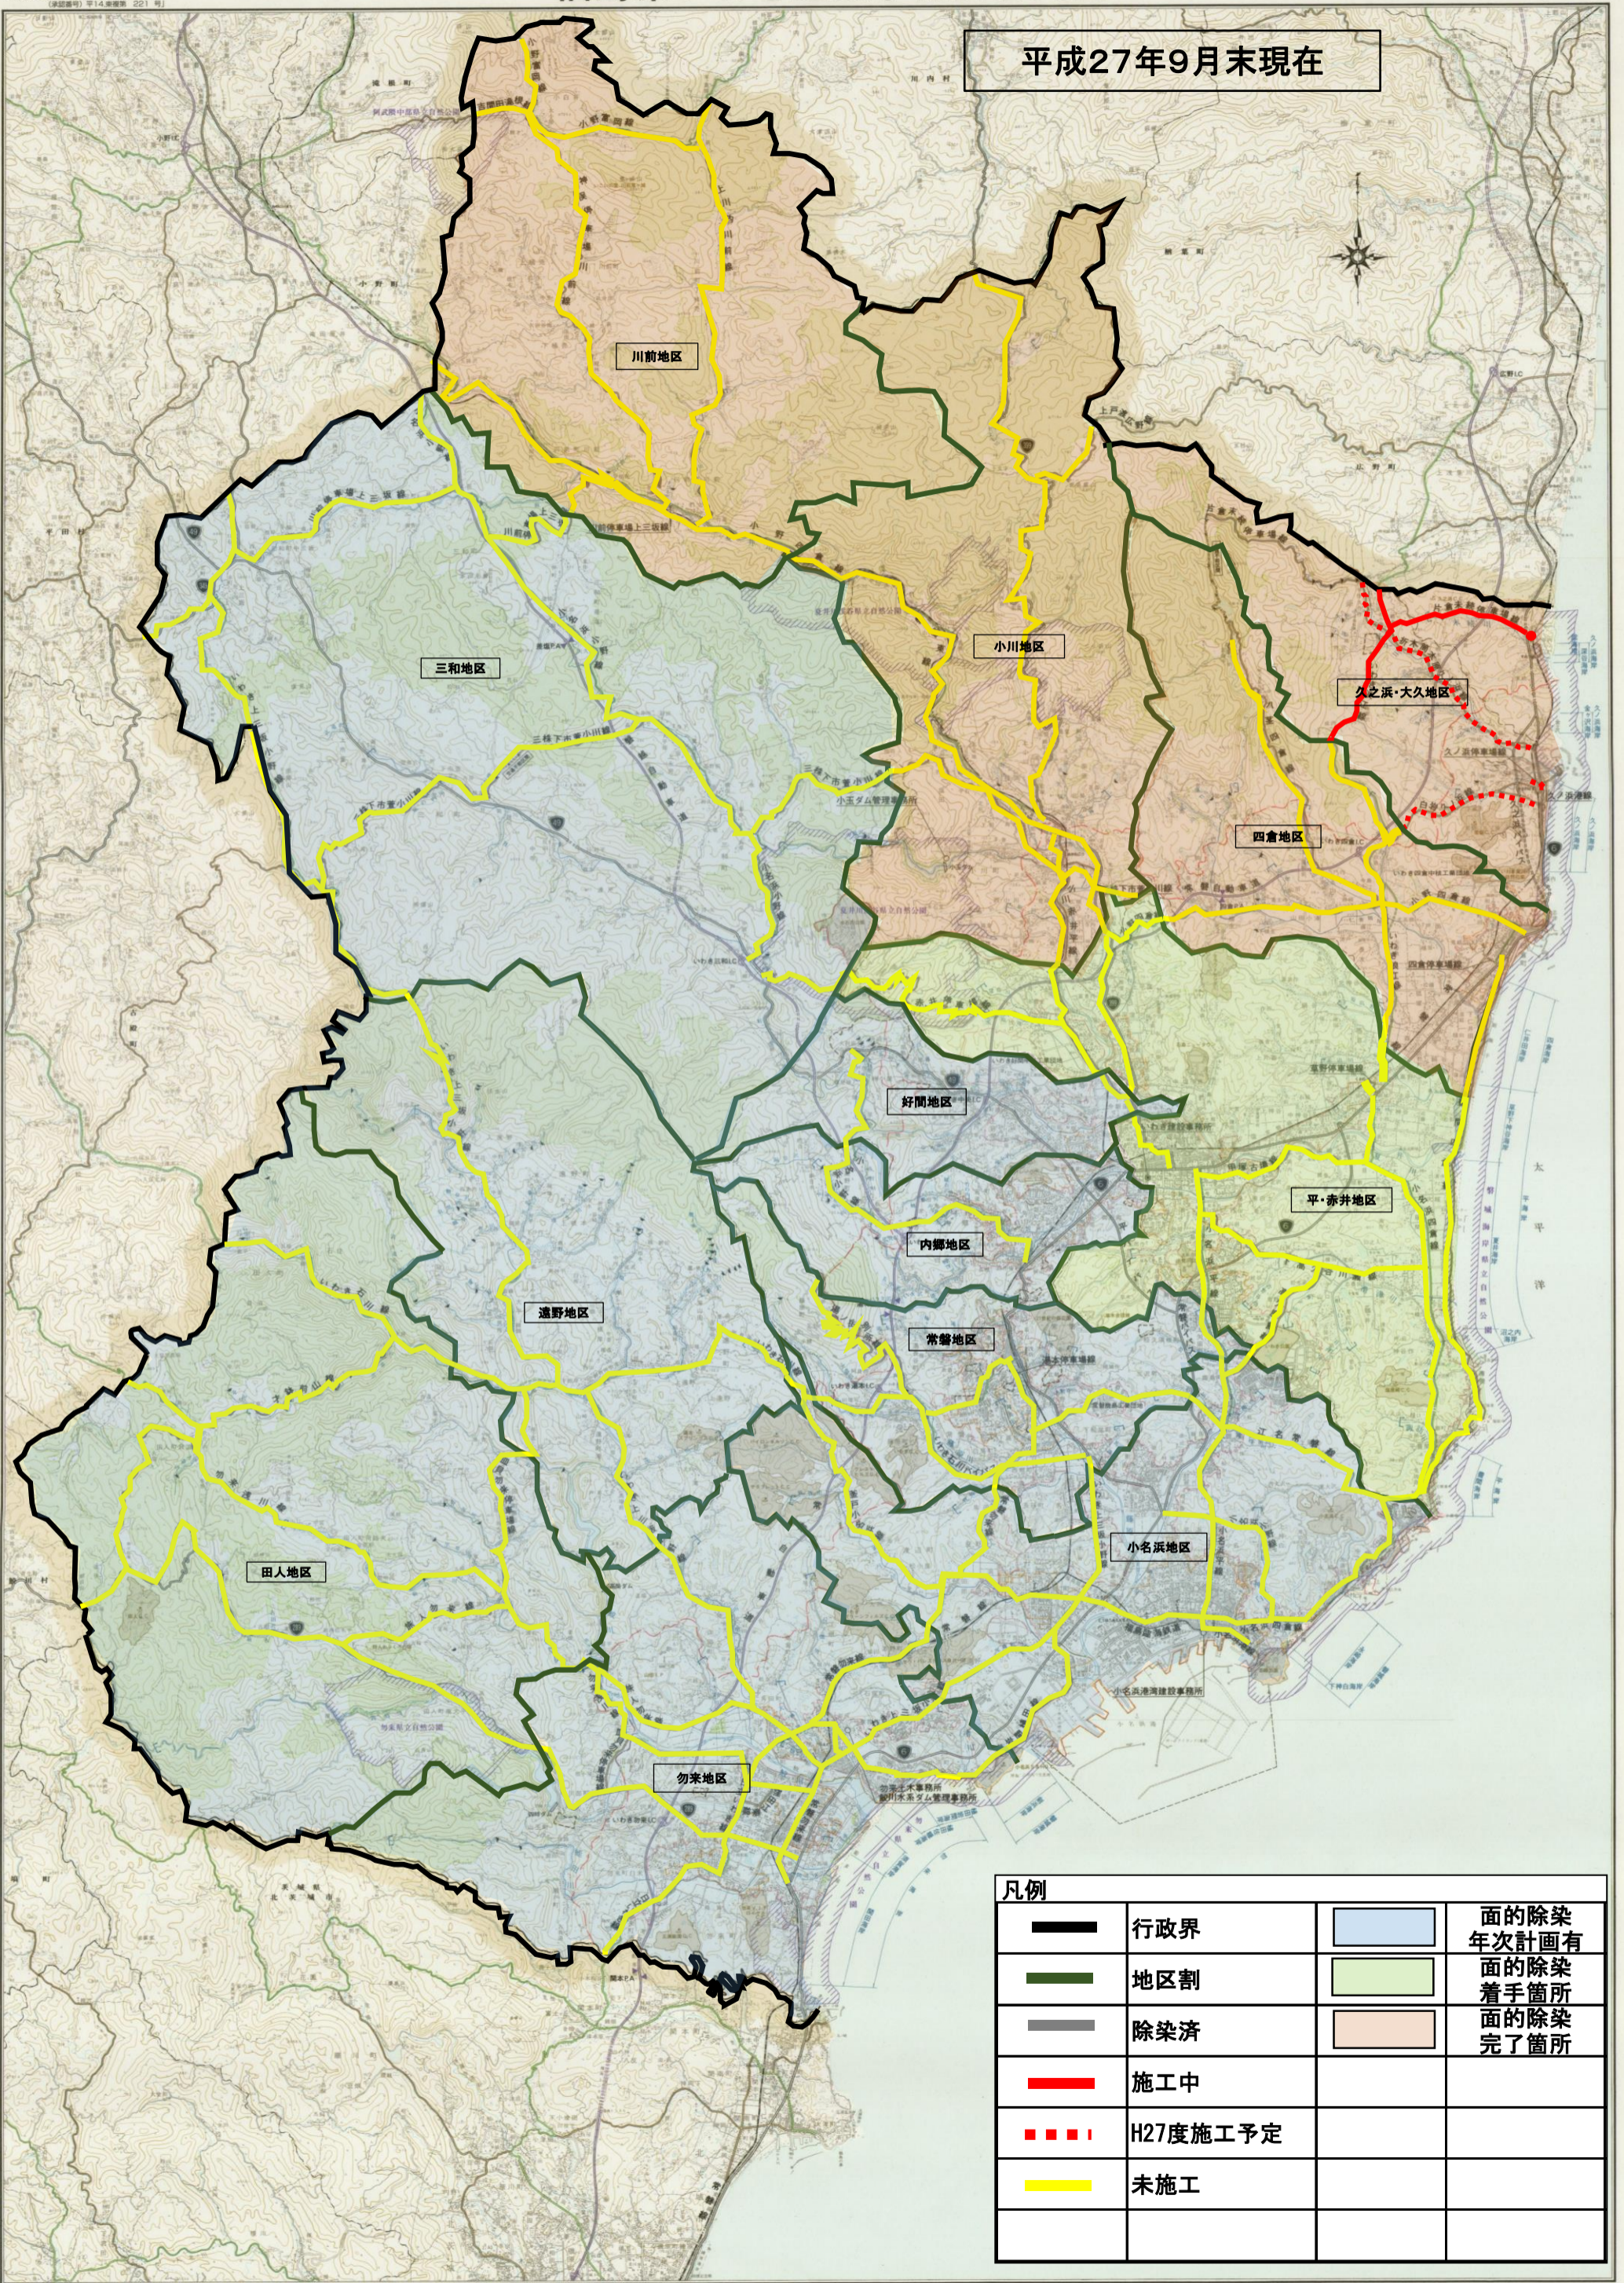

福島県いわき建設事務所管内図

平成27年9月末現在

凡例			
	行政界		面的除染 年次計画有
	地区割		面的除染 着手箇所
	除染済		面的除染 完了箇所
	施工中		
	H27度施工予定		
	未施工