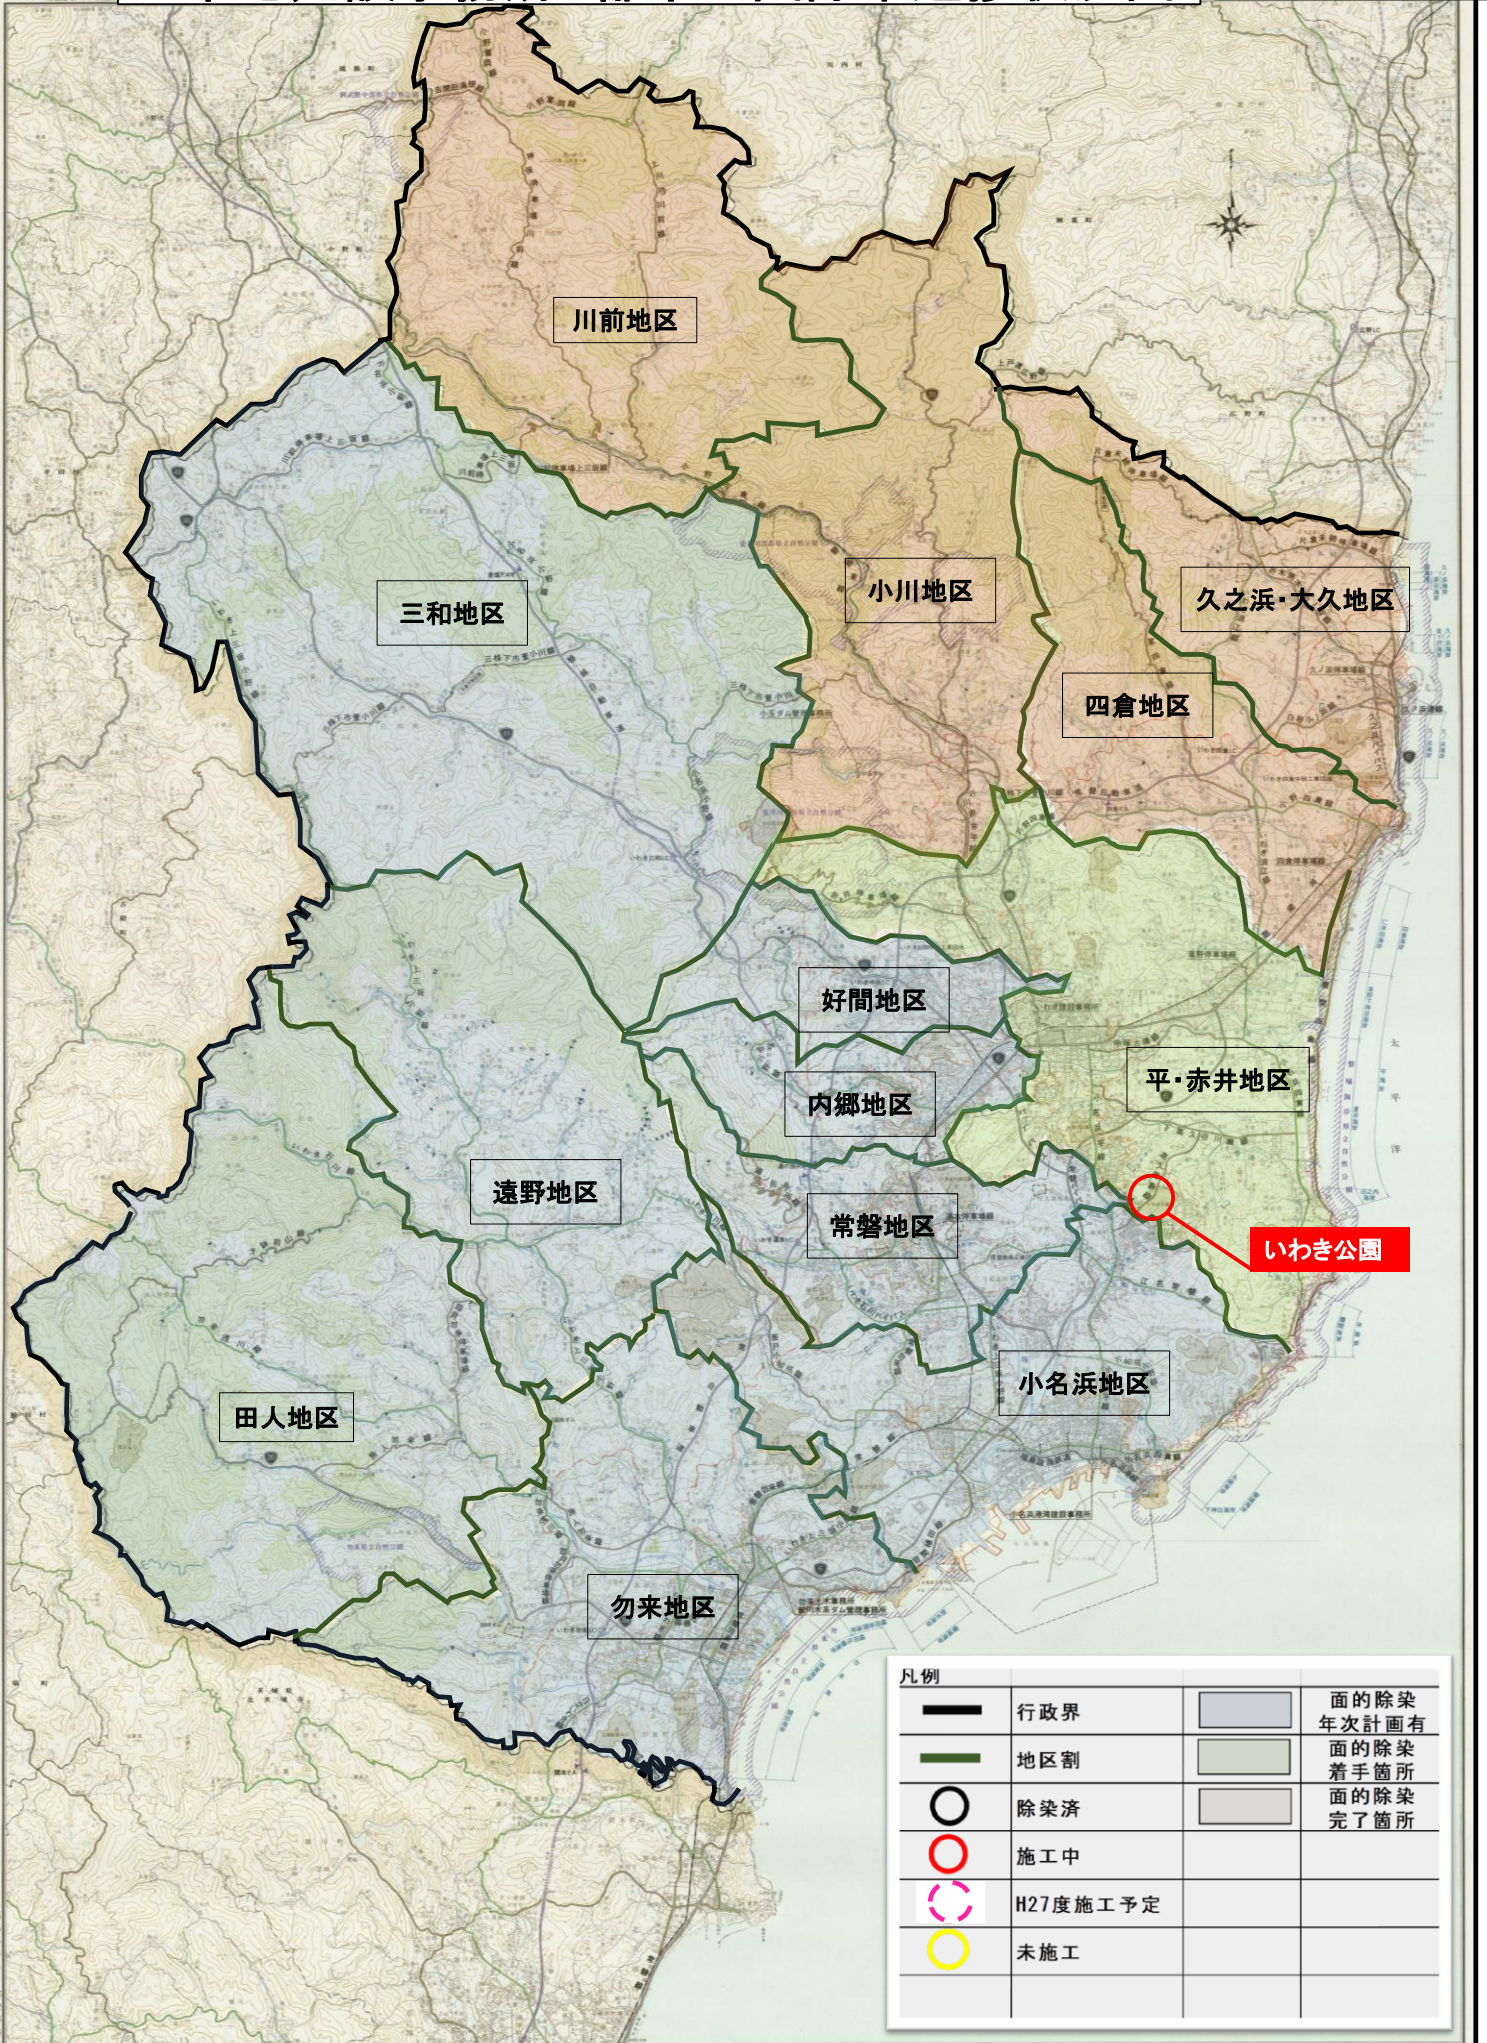

福島県いわき建設事務所管内図

平成27年9月末現在

【この地図は国土院の承認を得て同院発行の
五万分の一縮尺の地形図を基に作成したものである。
(承認番号) 平14(地測第 221)号】

凡例			
	行政界		面的除染 年次計画有
	地区割		面的除染 着手箇所
	除染済		面的除染 完了箇所
	施工中		
	H27度施工予定		
	未施工		

いわき建設事務所 都市公園除染進捗状況図

平成27年9月末現在

凡例			
	行政界		面の除染 年次計画有
	地区割		面の除染 着手箇所
	除染済		面の除染 完了箇所
	施工中		
	H27度施工予定		
	未施工		

凡例			
	行政界		面の除染 年次計画有
	地区割		面の除染 着手箇所
	除染済		面の除染 完了箇所
	施工中		
	H27度施工予定		
	未施工		