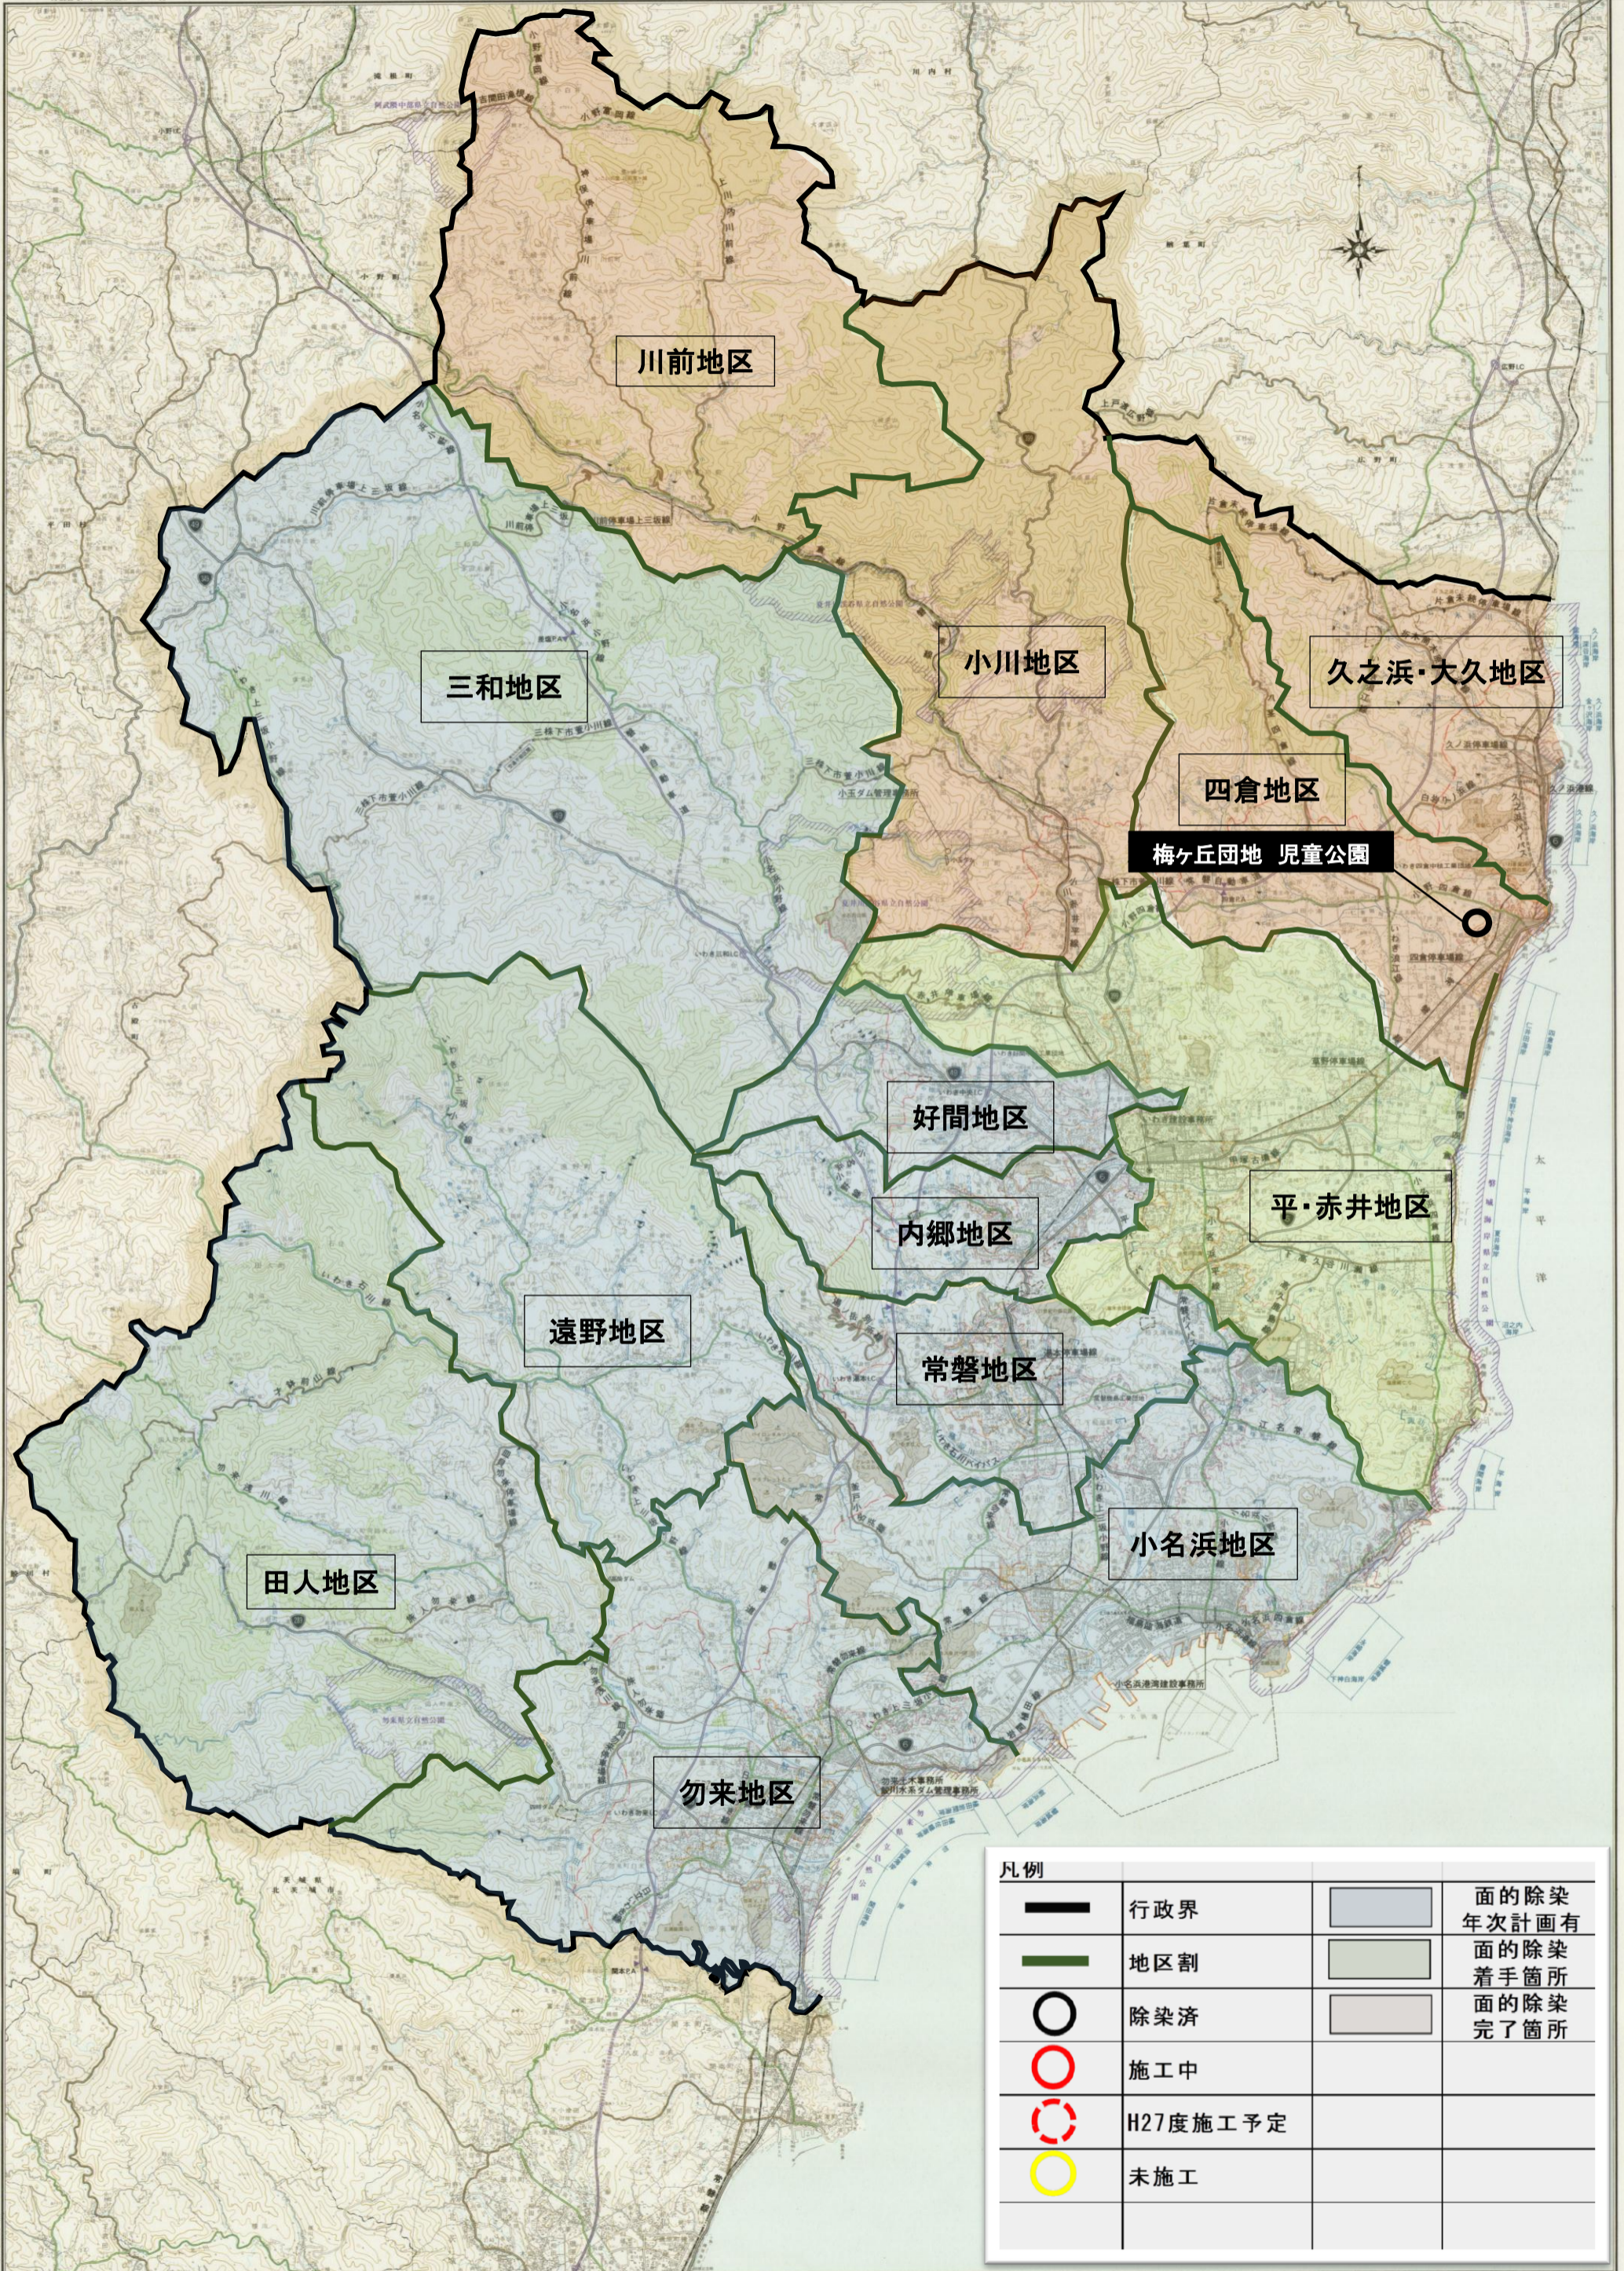

福島県いわき建設事務所管内図

平成27年9月末現在

【この地図は国土院の承認を得て同院発行の
五万分の一縮尺の地形図を基に作成したものである。
(承認番号) 平14(地測第 221)号】

凡例			
	行政界		面的除染 年次計画有
	地区割		面的除染 着手箇所
	除染済		面的除染 完了箇所
	施工中		
	H27度施工予定		
	未施工		

いわき建設事務所 都市公園除染進捗状況図

平成27年9月末現在

凡例			
	行政界		面の除染 年次計画有
	地区割		面の除染 着手箇所
	除染済		面の除染 完了箇所
	施工中		
	H27度施工予定		
	未施工		

凡例			
	行政界		面の除染 年次計画有
	地区割		面の除染 着手箇所
	除染済		面の除染 完了箇所
	施工中		
	H27度施工予定		
	未施工		