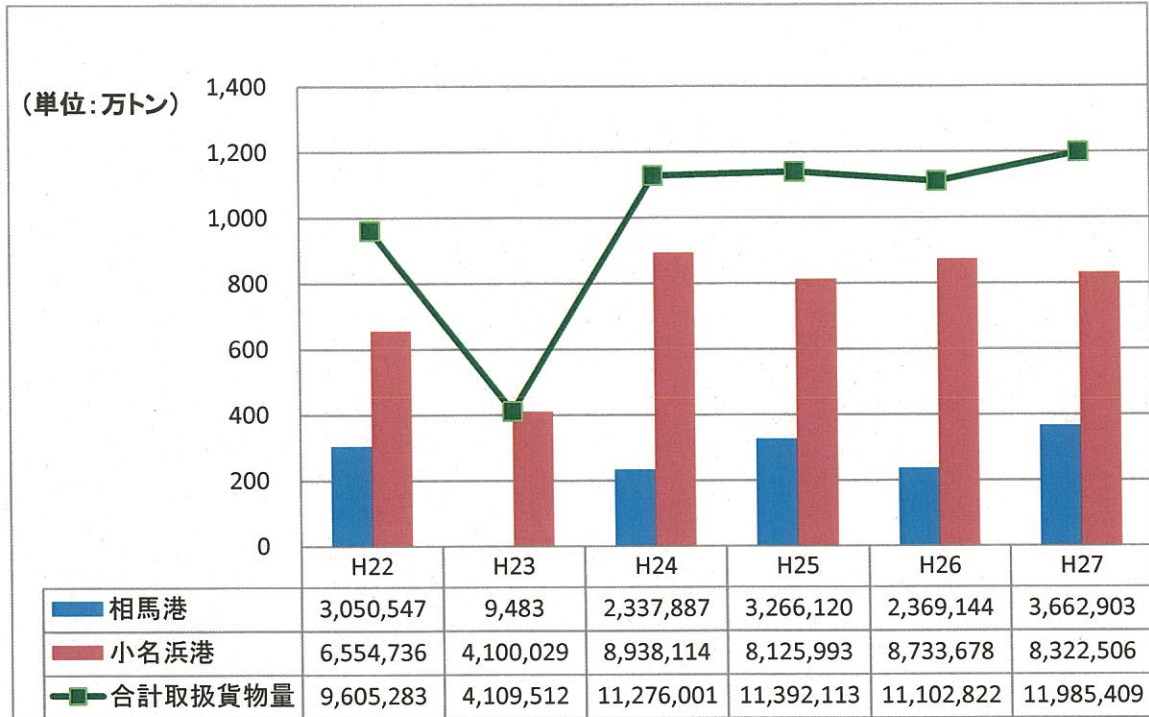

## 取扱貨物量の推移

◎別表1 【過去6年の総貨物量(上半期)】

◎別表2 【過去6年の小名浜港コンテナ取扱貨物量(上半期)】