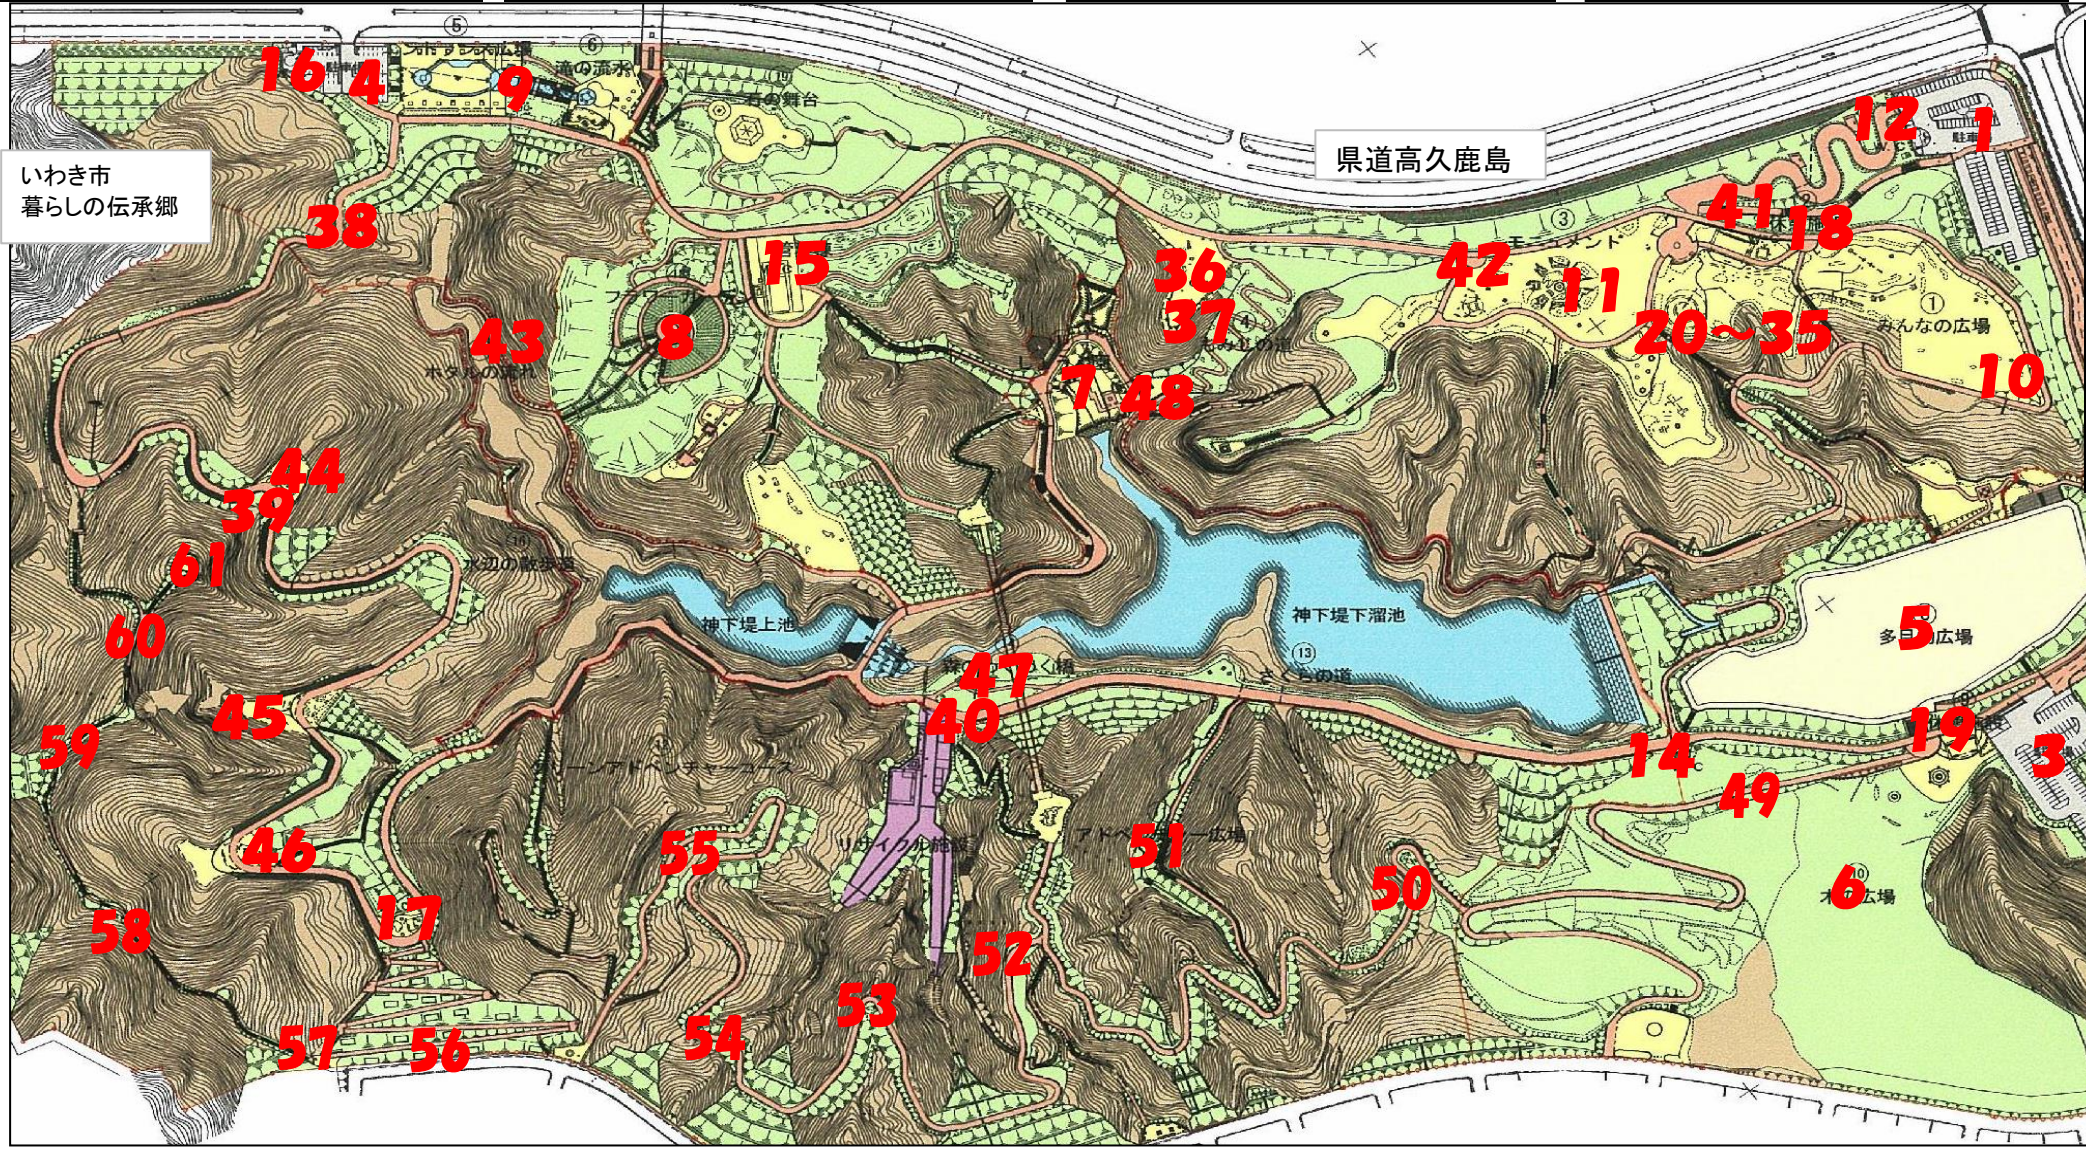

# 県営いわき公園における放射線測定結果

公園名 : 県営いわき公園  
 測定年月日 : 平成27年7月30日  
 測定高 : 地上高50cm

空間線量率	No	施設名	1点計測値 (μSv/h)	No	施設名	1点計測値 (μSv/h)	No	施設名	1点計測値 (μSv/h)	No	施設名	1点計測値 (μSv/h)	No	施設名	1点計測値 (μSv/h)
	1	駐車場	0.133	12	トイレ	0.084	22	ブラウニーハウス	0.136	32	馬飛び	0.121	43	園路6	0.329
	2	駐車場	0.107	13	トイレ	0.094	23	にんじゃわたり	0.111	33	リンボーダンス	0.113	44	あづまや1	0.257
	3	駐車場	0.122	14	トイレ	0.126	24	あやとりネット	0.133	34	フタバスキリュウ	0.067	45	あづまや2	0.354
	4	駐車場	0.107	15	トイレ	0.094	25	乗馬シーソー	0.121	35	アンモナイト	0.084	46	あづまや3	0.179
	5	多目的広場	0.087	16	トイレ	0.111	26	コンビネーション	0.142	36	すべり台	0.161	47	あづまや4	0.168
	6	木の広場	0.117	17	トイレ	0.145	27	コンビネーションミニ	0.128	37	スプリング	0.163	48	あづまや5	0.158
	7	しょうぶ園	0.133	18	休憩施設1	0.098	28	ぐらぐらトンネル	0.141	38	園路1	0.194	49	園路7	0.153
	8	フラワーガーデン	0.140	19	休憩施設2	0.107	29	ベントステップ	0.122	39	園路2	0.206	50	園路8	0.095
	9	エントランス	0.101	20	樹幹の冒険館(地面)	0.138	30	ジャンプビーム(地面)	0.106	40	園路3	0.133	51	園路9	0.187
10	みんなの広場	0.123		樹幹の冒険館	0.093		ジャンプビーム	0.087	41	園路4	0.090	52	園路10	0.156	
11	モニュメント広場	0.095	21	丸太下り	0.147	31	まるたトンネル	0.141	42	園路5	0.104	53	園路11	0.095	

No	施設名	1点計測値 (μSv/h)
54	園路12	0.124
55	園路13	0.200
56	園路14	0.119
57	園路15	0.190
58	園路16	0.198
59	園路17	0.144
60	園路18	0.193
61	あづまや6	0.166