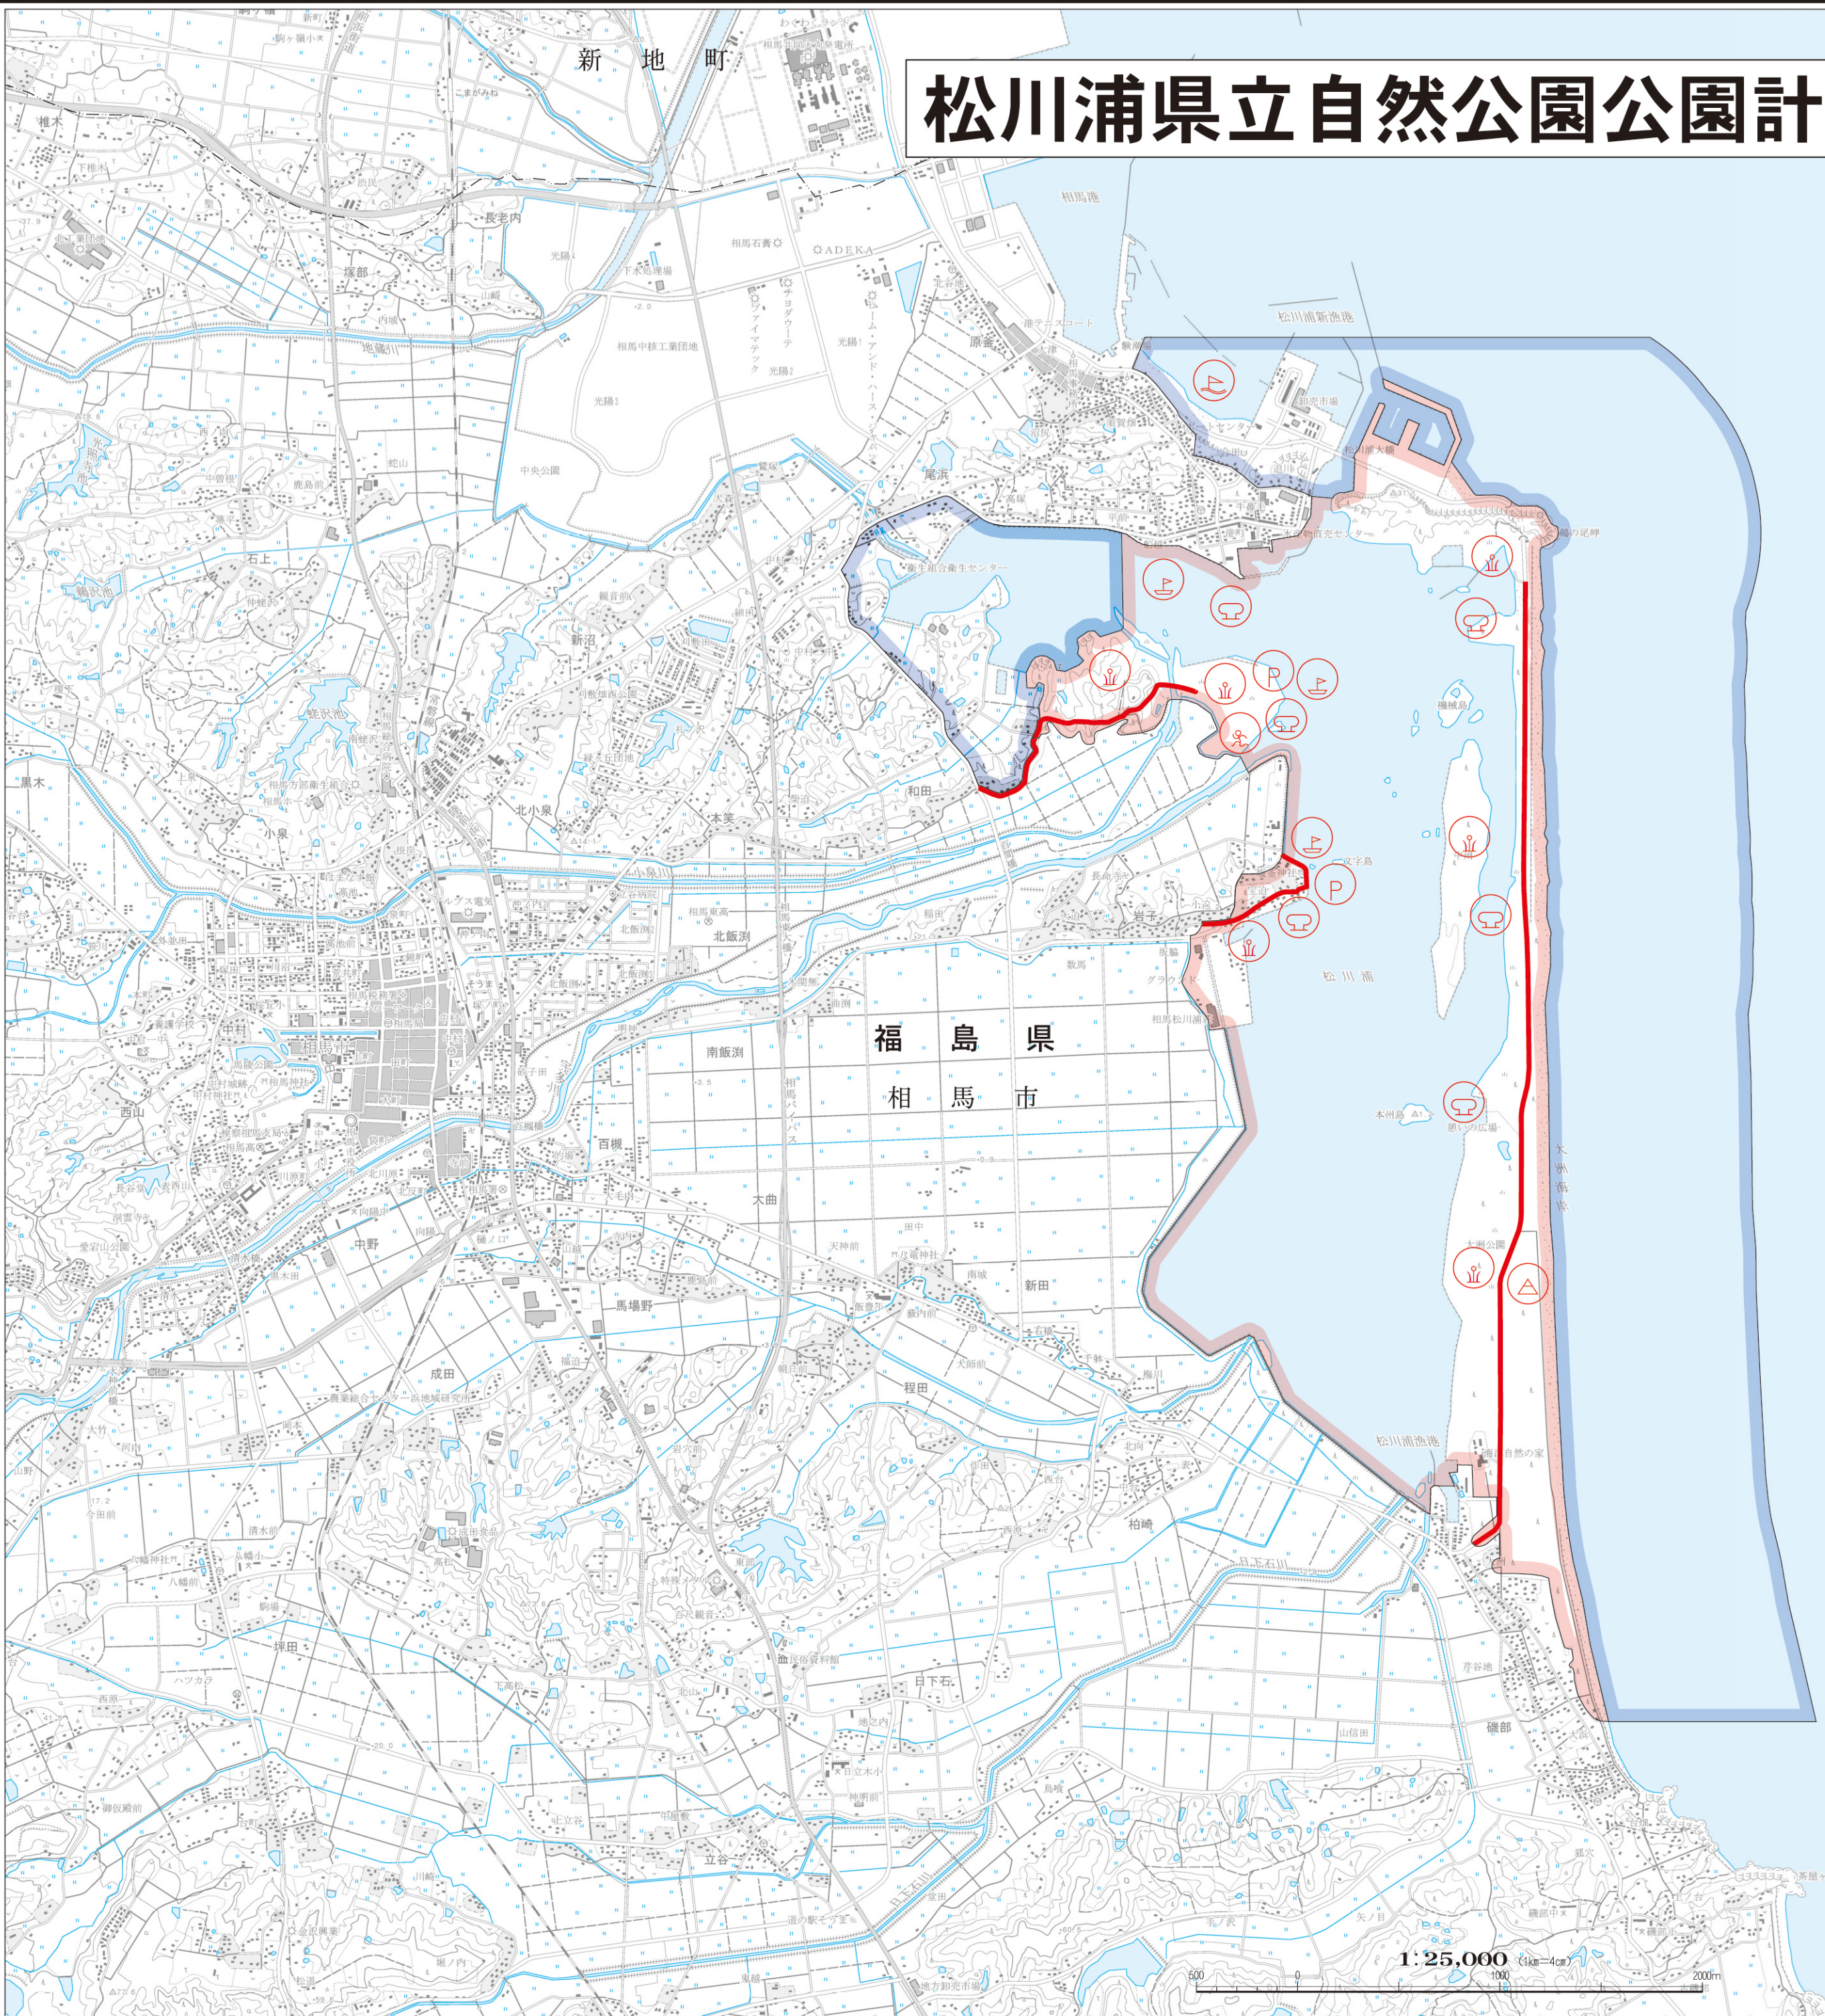

# 松川浦県立自然公園公園計画図

保護計画凡例	
	第2種特別地域
	普通地域
利用計画凡例	
	園地
	野営場
	運動場
	水泳場
	舟遊場
	駐車場
	車道
	係留施設

1:25,000 (1km=4cm)