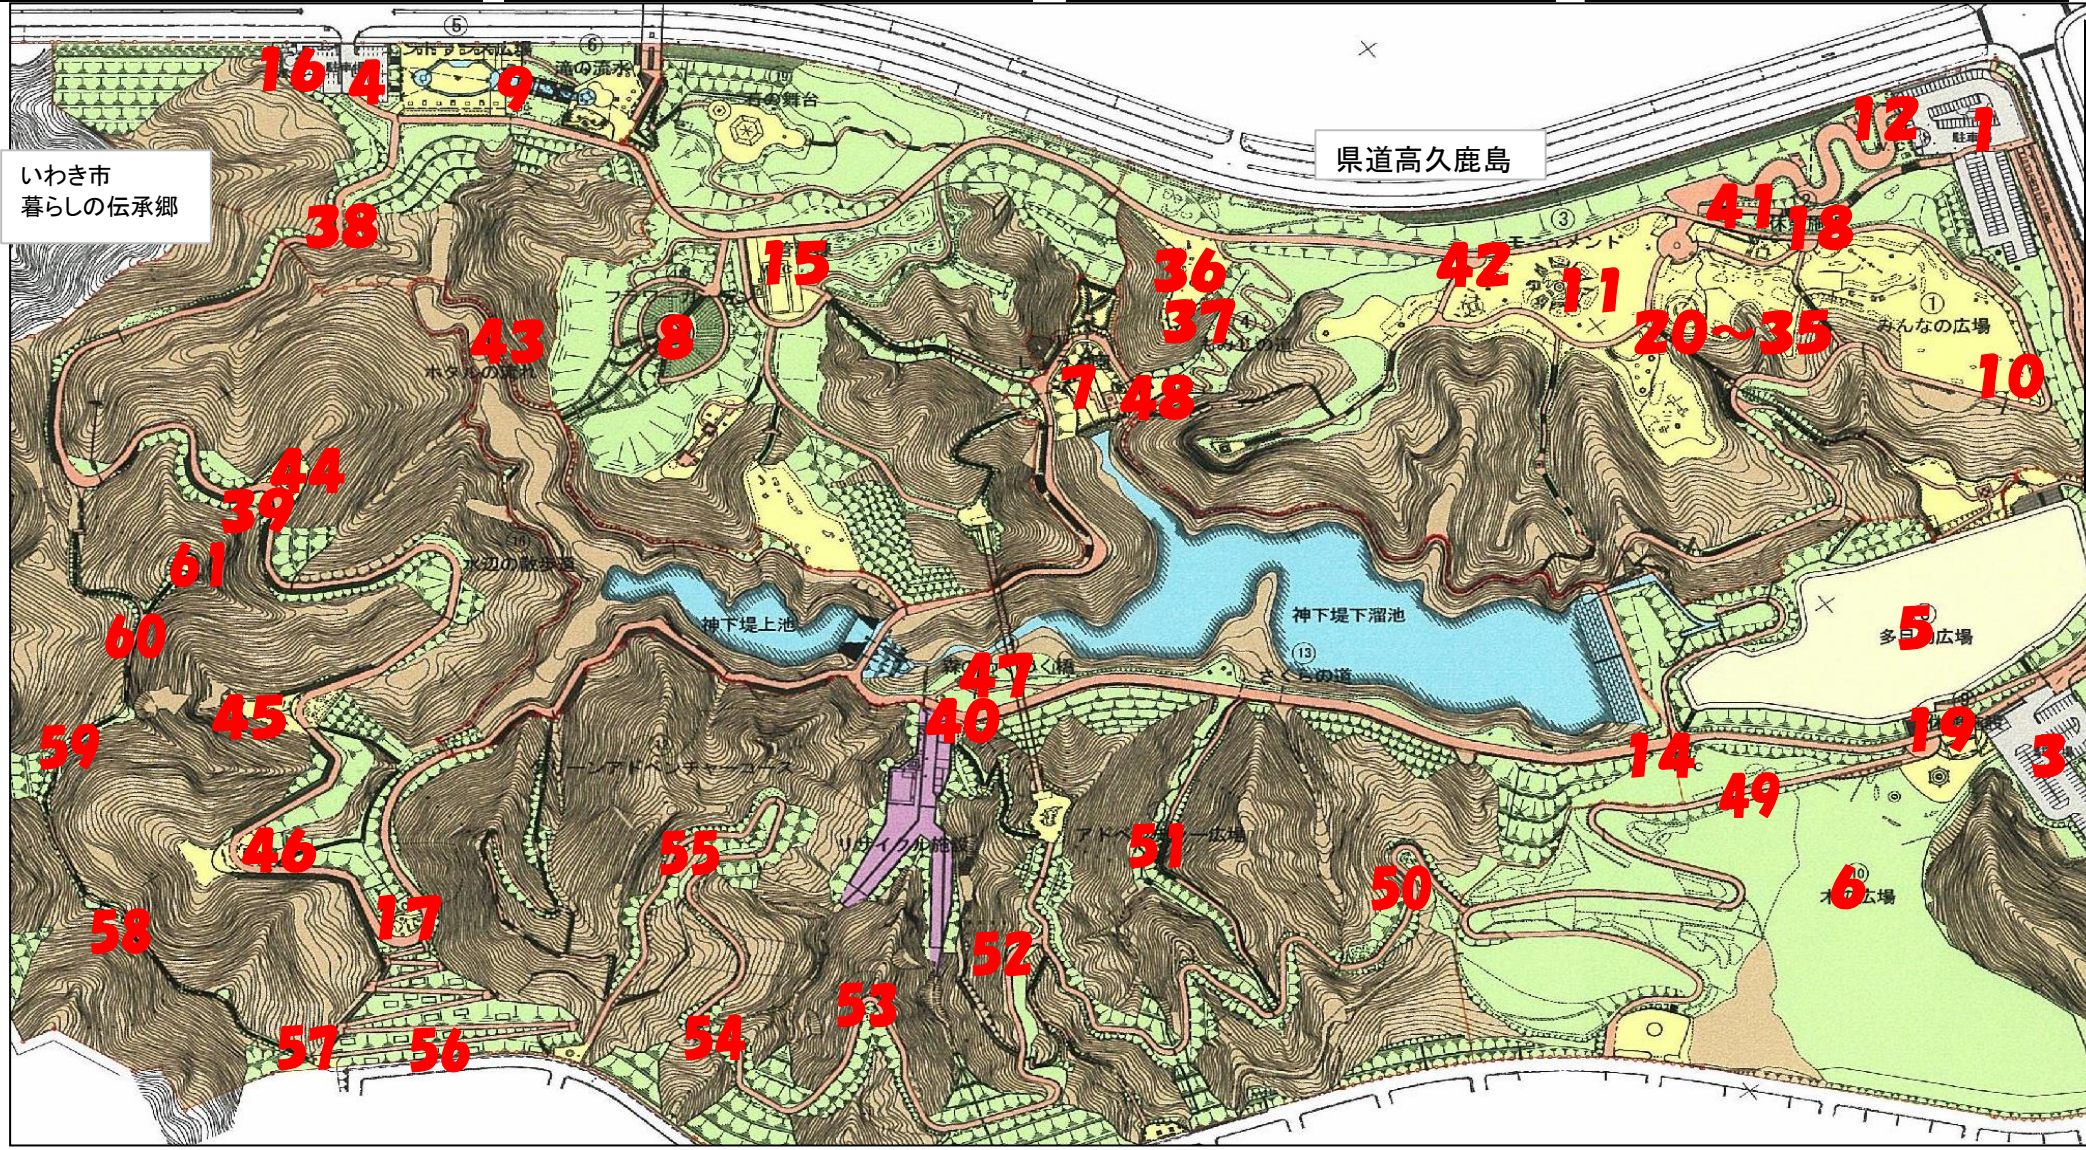

県営いわき公園における放射線測定結果

公園名 : 県営いわき公園
 測定年月日 : 平成27年6月29日
 測定高 : 地上高50cm

空間線量率	No	施設名	1点計測値 (μSv/h)	No	施設名	1点計測値 (μSv/h)	No	施設名	1点計測値 (μSv/h)	No	施設名	1点計測値 (μSv/h)	No	施設名	1点計測値 (μSv/h)
	1	駐車場	0.119	12	トイレ	0.088	22	ブラウニーハウス	0.149	32	馬飛び	0.128	43	園路6	0.325
	2	駐車場	0.110	13	トイレ	0.098	23	にんじゃわたり	0.118	33	リンボーダンス	0.110	44	あづまや1	0.277
	3	駐車場	0.118	14	トイレ	0.124	24	あやとりネット	0.143	34	フタバスキュウ	0.074	45	あづまや2	0.372
	4	駐車場	0.121	15	トイレ	0.108	25	乗馬シーソー	0.121	35	アンモナイト	0.089	46	あづまや3	0.189
	5	多目的広場	0.090	16	トイレ	0.107	26	コンビネーション	0.153	36	すべり台	0.162	47	あづまや4	0.172
	6	木の広場	0.116	17	トイレ	0.151	27	コンビネーションミニ	0.135	37	スプリング	0.164	48	あづまや5	0.156
	7	しょうぶ園	0.146	18	休憩施設1	0.085	28	ぐらぐらトンネル	0.172	38	園路1	0.202	49	園路7	0.167
	8	フラワーガーデン	0.118	19	休憩施設2	0.109	29	ベントステップ	0.126	39	園路2	0.218	50	園路8	0.097
	9	エントランス	0.112	20	樹幹の冒険館(地面)	0.138	30	ジャンプビーム(地面)	0.088	40	園路3	0.142	51	園路9	0.201
10	みんなの広場	0.128		樹幹の冒険館	0.090		ジャンプビーム	0.093	41	園路4	0.102	52	園路10	0.175	
11	モニュメント広場	0.111	21	丸太下り	0.136	31	まるたトンネル	0.148	42	園路5	0.100	53	園路11	0.103	

No	施設名	1点計測値 (μSv/h)
54	園路12	0.132
55	園路13	0.204
56	園路14	0.118
57	園路15	0.207
58	園路16	0.198
59	園路17	0.162
60	園路18	0.192
61	あづまや6	0.170