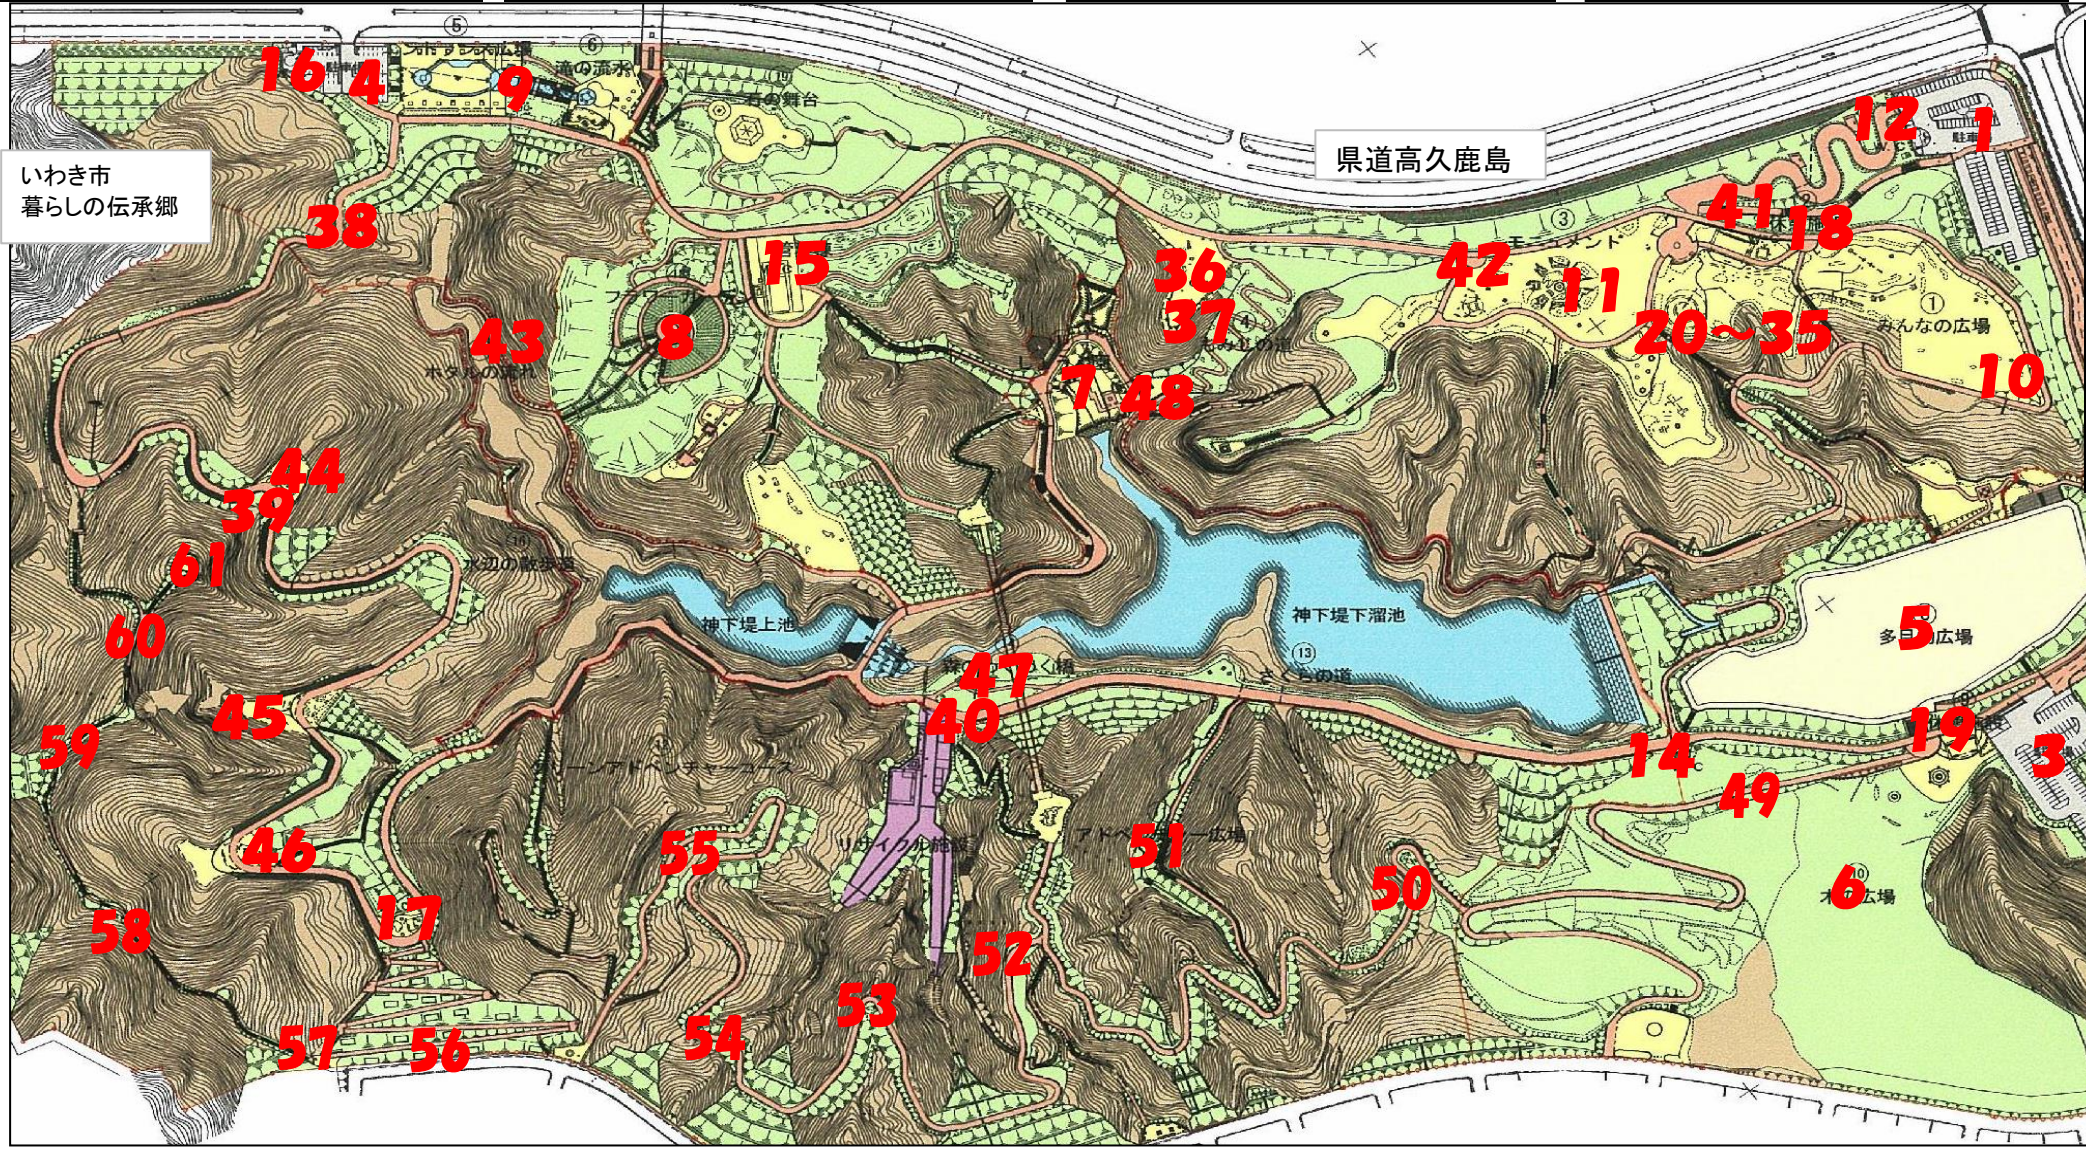

県営いわき公園における放射線測定結果

公園名 : 県営いわき公園
 測定年月日 : 平成27年2月27日
 測定高 : 地上高50cm

空間線量率	No	施設名	1点計測値 (μ Sv/h)	No	施設名	1点計測値 (μ Sv/h)	No	施設名	1点計測値 (μ Sv/h)	No	施設名	1点計測値 (μ Sv/h)	No	施設名	1点計測値 (μ Sv/h)
	1	駐車場	0.129	12	トイレ	0.083	22	ブラウニーハウス	0.144	32	馬飛び	0.123	43	園路6	0.321
	2	駐車場	0.099	13	トイレ	0.098	23	にんじゃわたり	0.123	33	リンポーダンス	0.116	44	あづまや1	0.297
	3	駐車場	0.117	14	トイレ	0.128	24	あやとりネット	0.153	34	フタバスキリュウ	0.085	45	あづまや2	0.390
	4	駐車場	0.133	15	トイレ	0.099	25	乗馬シーソー	0.123	35	アンモナイト	0.094	46	あづまや3	0.208
	5	多目的広場	0.089	16	トイレ	0.118	26	コンビネーション	0.150	36	すべり台	0.168	47	あづまや4	0.175
	6	木の広場	0.135	17	トイレ	0.185	27	コンビネーションミニ	0.148	37	スプリング	0.166	48	あづまや5	0.173
	7	しょうぶ園	0.178	18	休憩施設1	0.094	28	ぐらぐらトンネル	0.196	38	園路1	0.211	49	園路7	0.171
	8	フラワーガーデン	0.124	19	休憩施設2	0.122	29	ベントステップ	0.141	39	園路2	0.230	50	園路8	0.100
	9	エントランス	0.131	20	樹幹の冒険館(地面)	0.136	30	ジャンプビーム(地面)	0.102	40	園路3	0.152	51	園路9	0.188
10	みんなの広場	0.220		樹幹の冒険館	0.098		ジャンプビーム	0.105	41	園路4	0.105	52	園路10	0.190	
11	モニュメント広場	0.111	21	丸太下り	0.169	31	まるたトンネル	0.170	42	園路5	0.098	53	園路11	0.118	

No	施設名	1点計測値 (μ Sv/h)
54	園路12	0.124
55	園路13	0.197
56	園路14	0.126
57	園路15	0.193
58	園路16	0.204
59	園路17	0.177
60	園路18	0.201
61	あづまや6	0.183