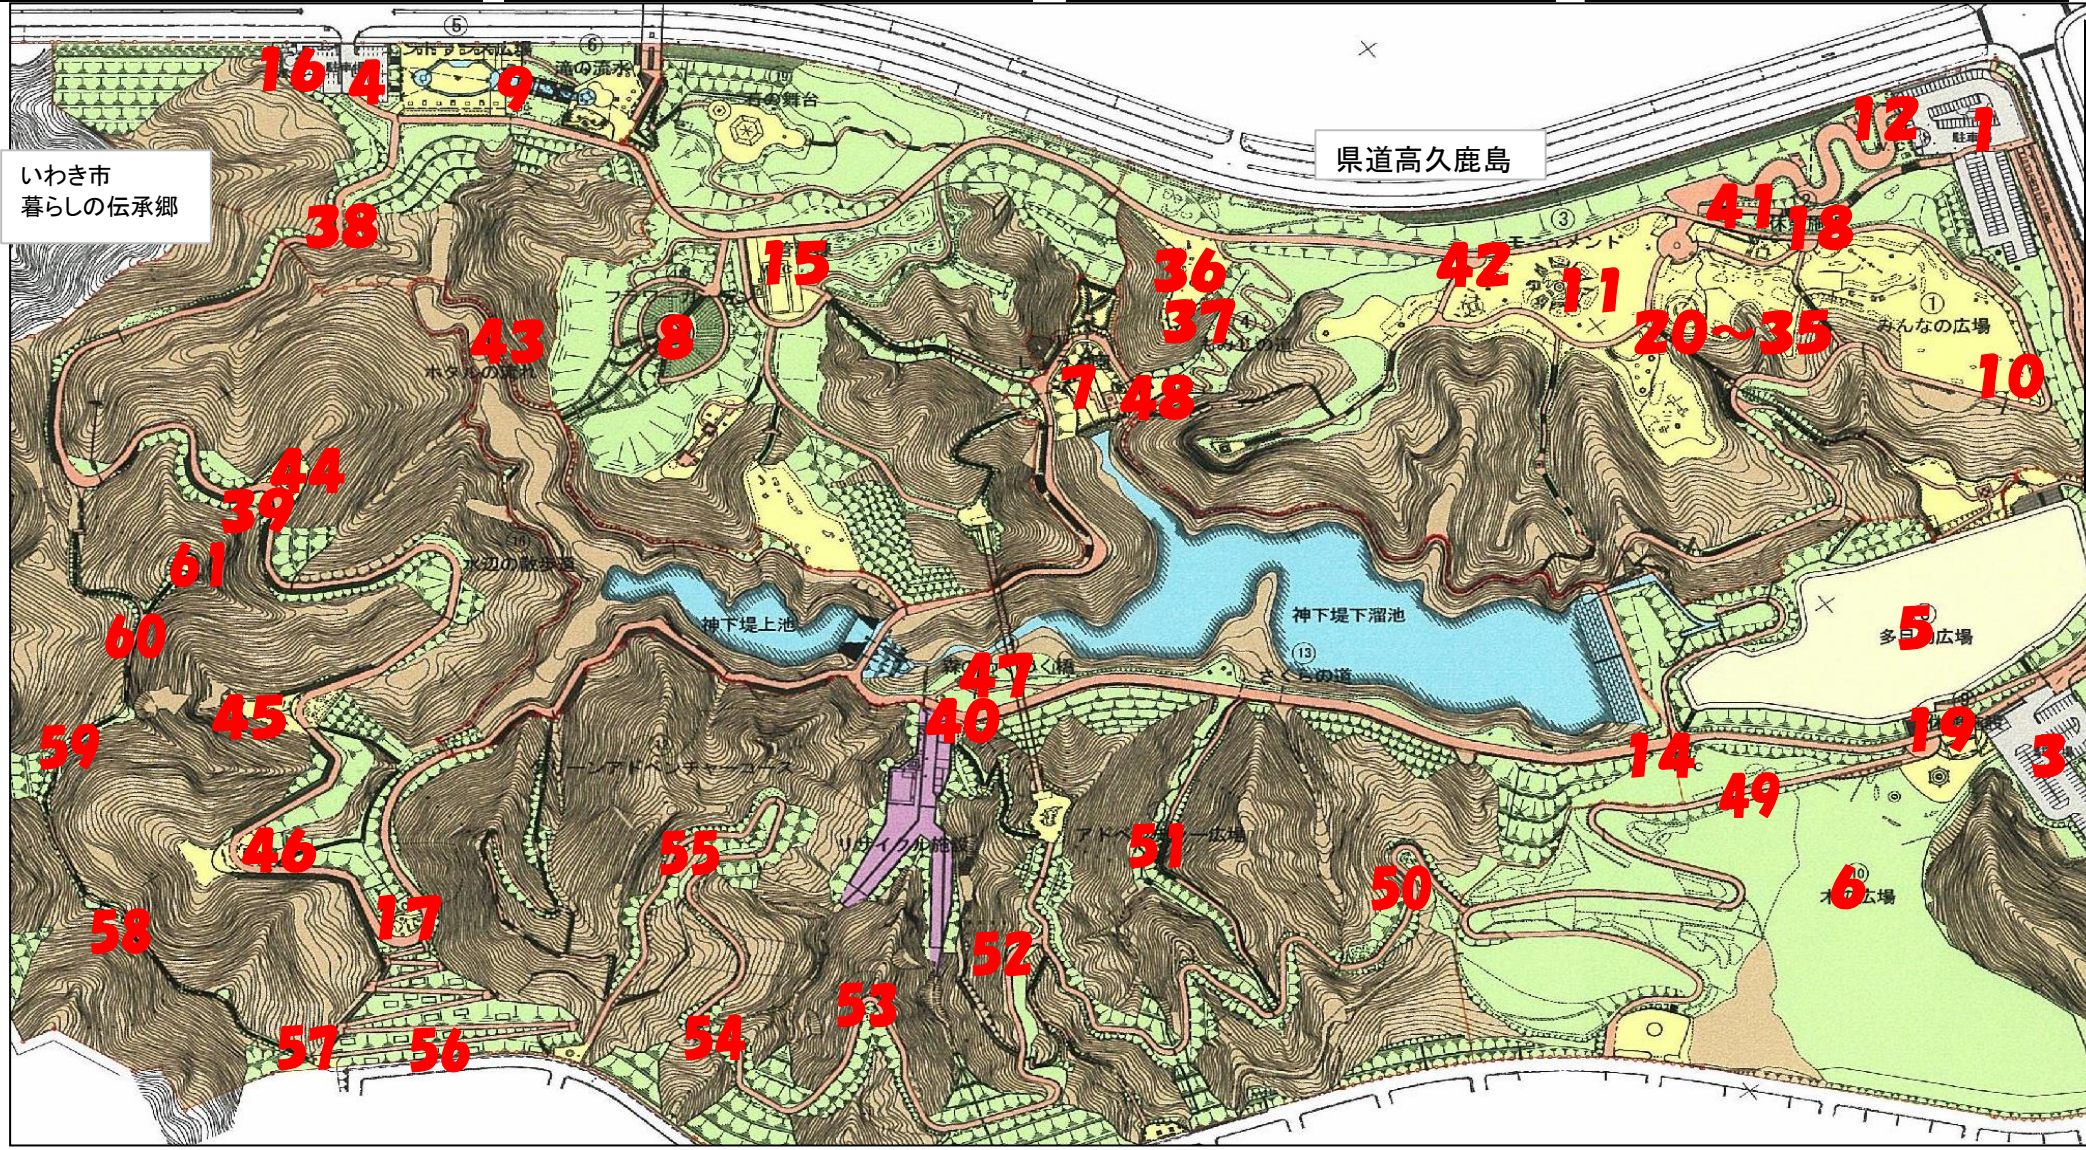

県営いわき公園における放射線測定結果

公園名 : 県営いわき公園
 測定年月日 : 平成27年1月29日
 測定高 : 地上高50cm

空間線量率	No	施設名	1点計測値 (μSv/h)	No	施設名	1点計測値 (μSv/h)	No	施設名	1点計測値 (μSv/h)	No	施設名	1点計測値 (μSv/h)			
	1	駐車場	0.127	12	トイレ	0.096	22	ブラウニーハウス	0.128	32	馬飛び	0.132	43	園路6	0.341
	2	駐車場	0.104	13	トイレ	0.085	23	にんじゃわたり	0.129	33	リンボーダンス	0.121	44	あづまや1	0.277
	3	駐車場	0.130	14	トイレ	0.123	24	あやとりネット	0.155	34	フタバスキリュウ	0.081	45	あづまや2	0.370
	4	駐車場	0.128	15	トイレ	0.101	25	乗馬シーソー	0.130	35	アンモナイト	0.086	46	あづまや3	0.201
	5	多目的広場	0.095	16	トイレ	0.123	26	コンビネーション	0.152	36	すべり台	0.164	47	あづまや4	0.181
	6	木の広場	0.131	17	トイレ	0.157	27	コンビネーションミニ	0.139	37	スプリング	0.166	48	あづまや5	0.163
	7	しょうぶ園	0.150	18	休憩施設1	0.094	28	ぐらぐらトンネル	0.181	38	園路1	0.222	49	園路7	0.179
	8	フラワーガーデン	0.124	19	休憩施設2	0.111	29	ベントステップ	0.138	39	園路2	0.221	50	園路8	0.108
	9	エントランス	0.111	20	樹幹の冒険館(地面)	0.139	30	ジャンプビーム(地面)	0.104	40	園路3	0.164	51	園路9	0.206
10	みんなの広場	0.228		樹幹の冒険館	0.099		ジャンプビーム	0.094	41	園路4	0.098	52	園路10	0.180	
11	モニュメント広場	0.114	21	丸太下り	0.168	31	まるたトンネル	0.159	42	園路5	0.104	53	園路11	0.104	

No	施設名	1点計測値 (μSv/h)
54	園路12	0.123
55	園路13	0.195
56	園路14	0.124
57	園路15	0.212
58	園路16	0.203
59	園路17	0.173
60	園路18	0.214
61	あづまや6	0.180