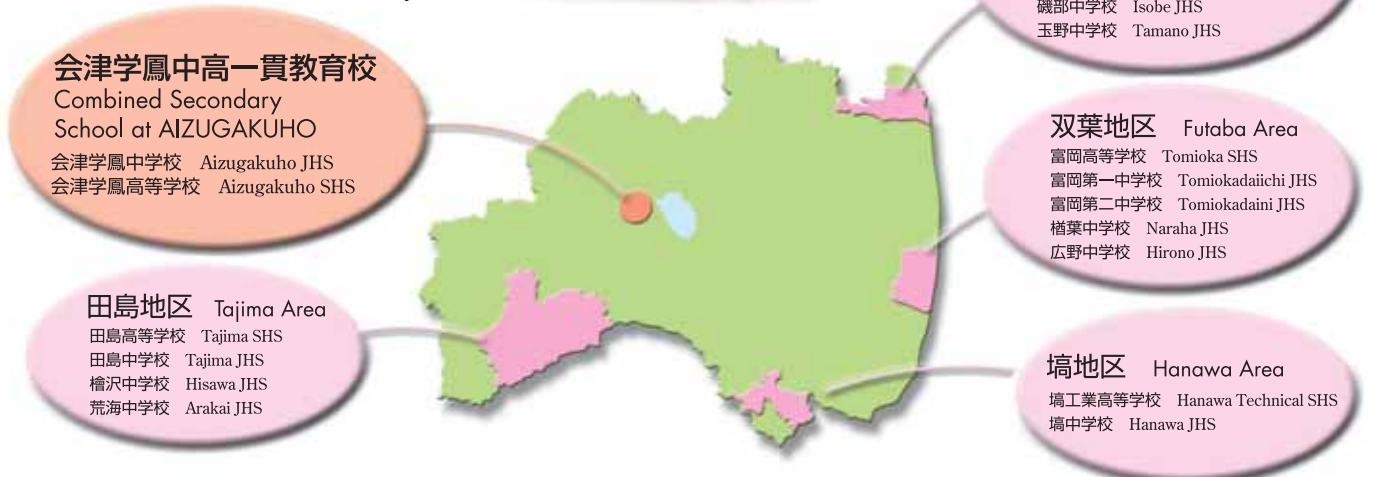

福島県の教育

Education in Fukushima Prefecture

うつくしま、ふくしま。

少人数教育の充実

Realization of Education with
Smaller Class Sizes

中高一貫教育の推進

Promotion of Combined Secondary Education

福島県教育委員会重点施策の視点

Major Educational Policies in Fukushima Prefecture

- 人と共に**.....人との共生の視点
With People
The viewpoint of symbiosis with people
- 地域・自然と共に**.....家庭・地域社会・学校の一体化と豊かな自然との触れ合いの視点
With Communities and Nature
The viewpoint of building ties between homes, communities and schools and obtaining contact with nature
- 新世紀と共に**.....社会変化への柔軟な対応の視点
With the New Century
The viewpoint of flexibility to meet social diversification
- 学びの環境づくり**.....生涯学習社会の実現に向けた基盤整備の視点
Improvement of Learning Environment
The viewpoint of making up a better environment for realization of the lifelong learning society

福島県の概要 (平成20年1月1日現在)

Outline of Fukushima Prefecture

人口	Population	2,066,796人
世帯数	Families	722,983世帯
面積	Area	13,782.75km ²
市町村数	Municipalities	13市 (city) 32町 (town) 15村 (village)
		(計 (total) 60)

※面積については平成19年10月1日現在
※市町村数については平成20年4月1日現在